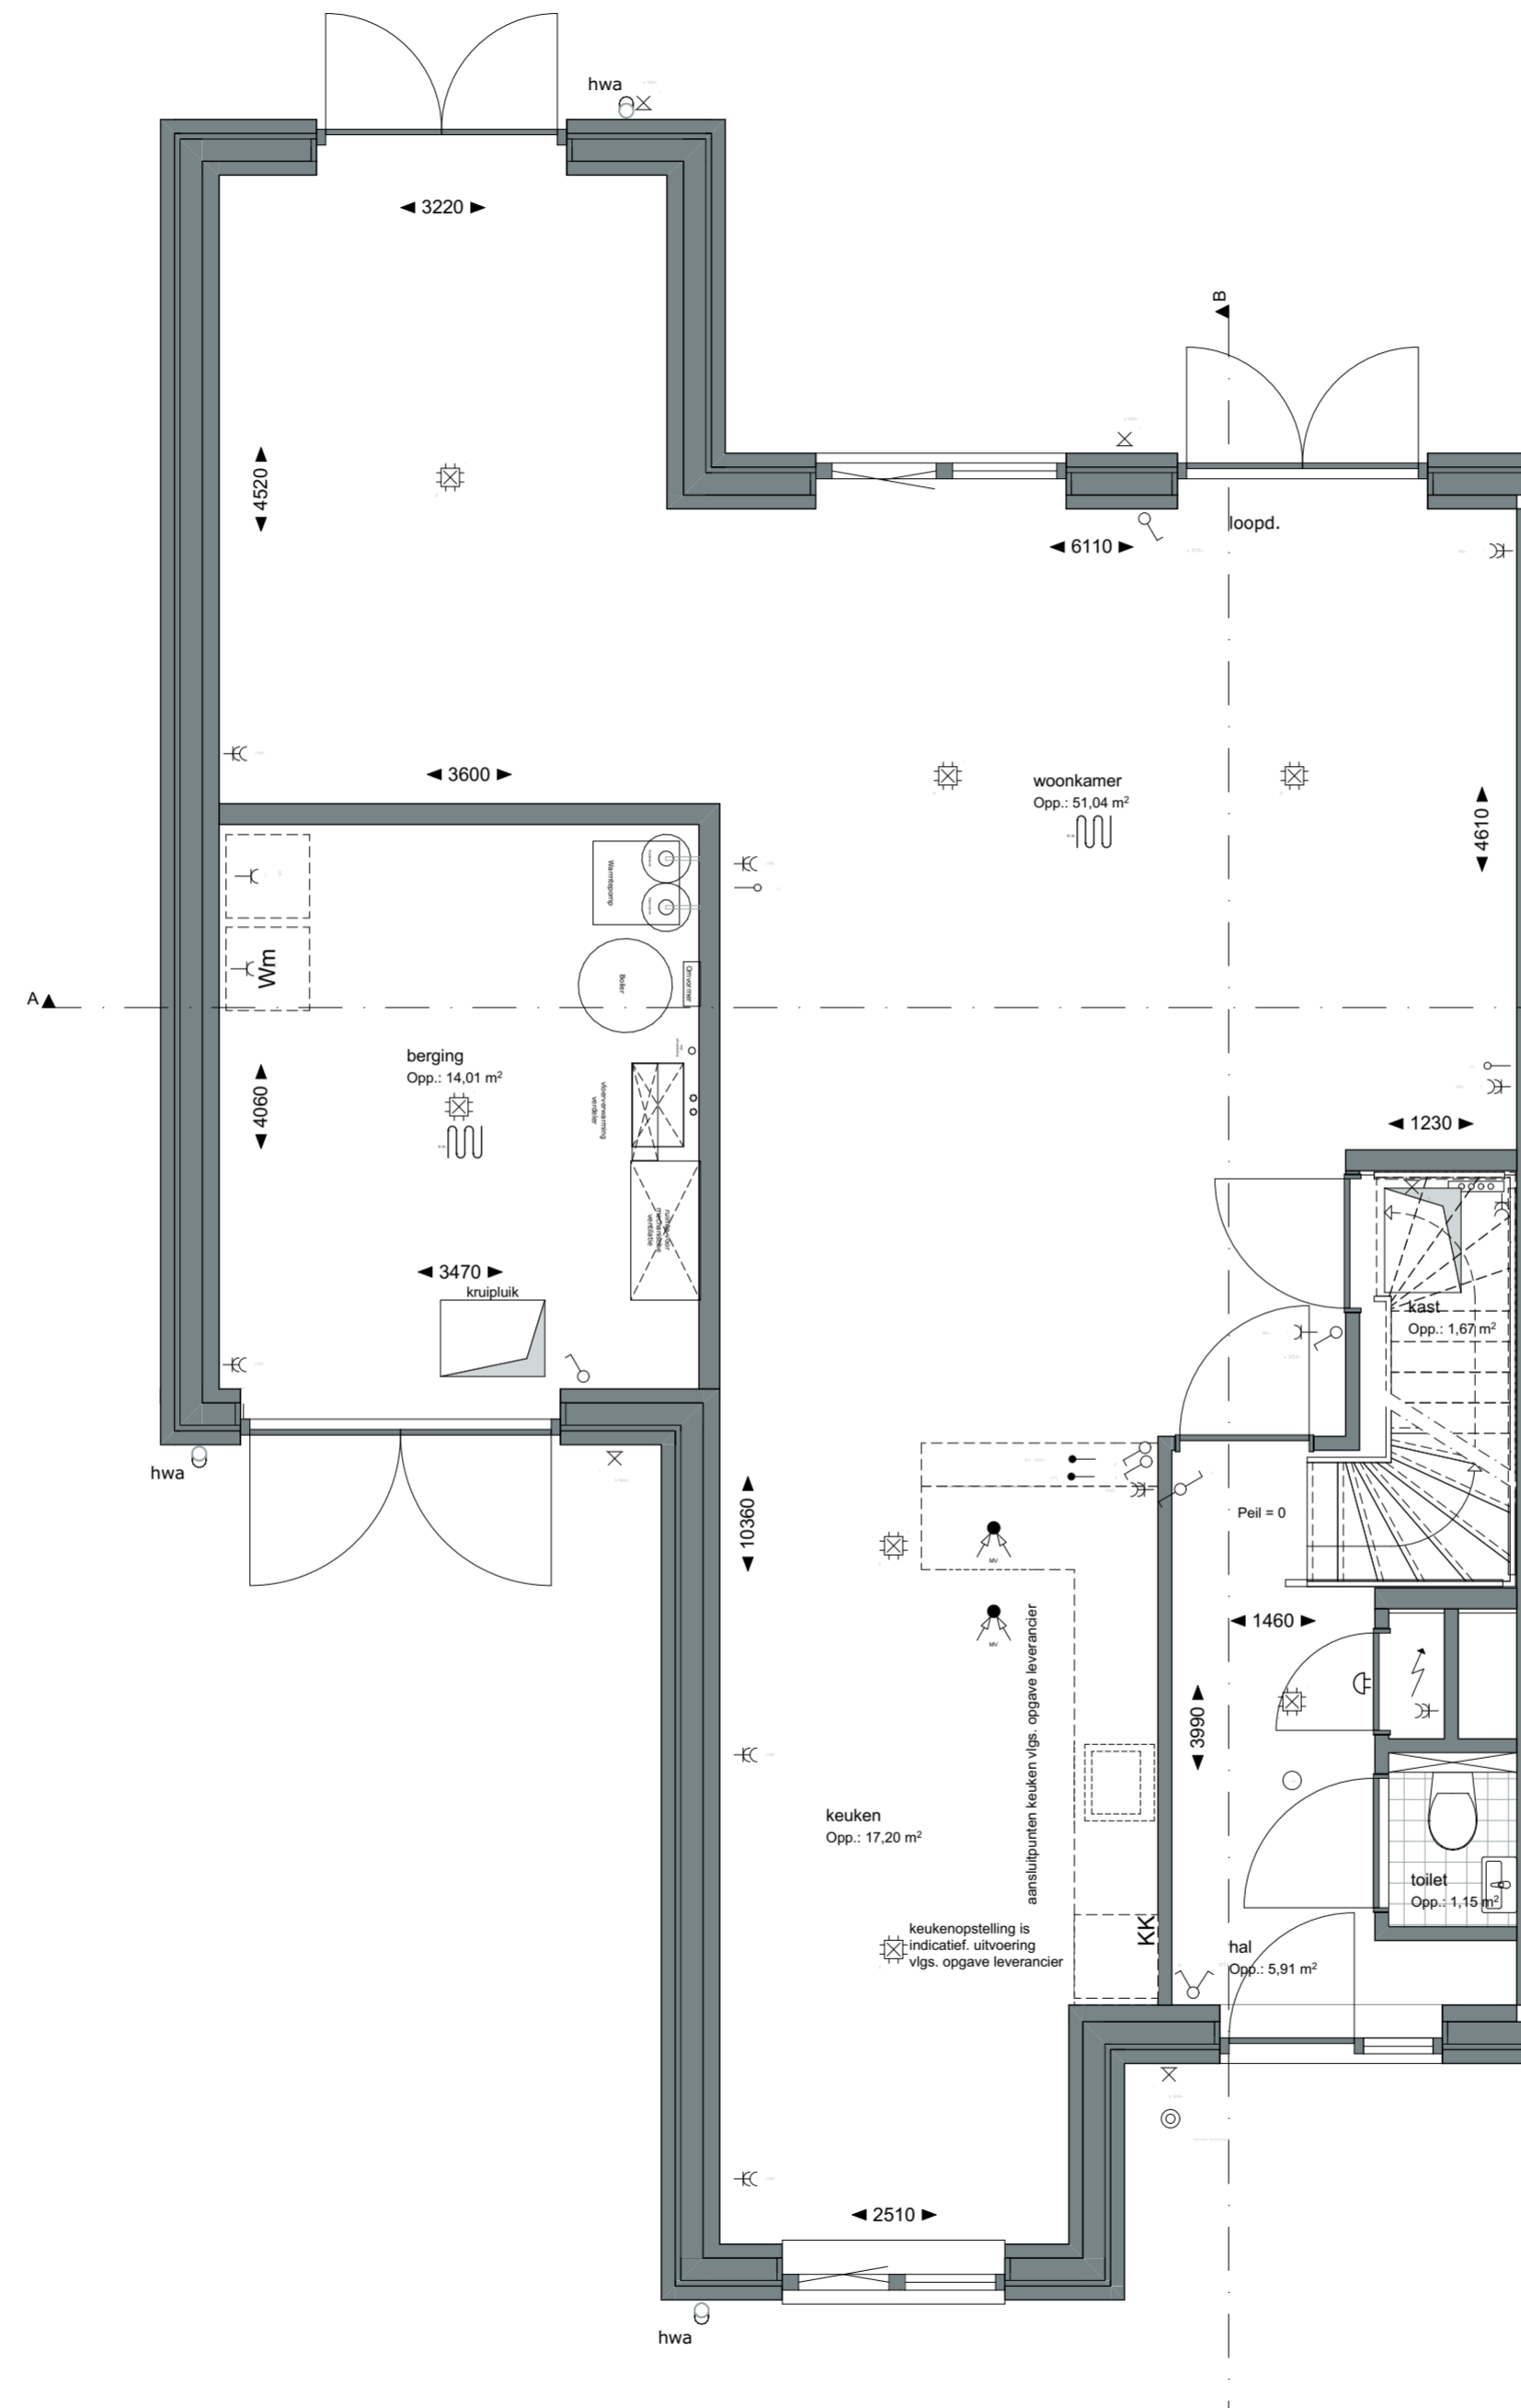

CONCEPT

ZVA

Zeinstra Veerbeek Architecten

ILSY-Plantsoen 5
2497 GA Den Haag

Telefoon: +31 703478594
info@zeinstraveerbeek.nl
www.zeinstraveerbeek.nl

Project:
Weespersluis, Waterrijk 4A3; Weesp

Fase:
Verkooptekening

Schaal:
1:50

formaat:
A2

Datum:
20-05-2020

project nummer:
0454

tekening nummer:
KAO-M1b-101

tekening naam:
begane grond

Type:
2^1 kap **M1b**

Getekend:
ZVA

Type M1b
Bouwnummer 8

— WATERRIJK —

ontwikkeld door:

gerealiseerd door:

THUISBOUWEN
DE CREATIEVE, INSPIRELENDE VILLABOUWERS