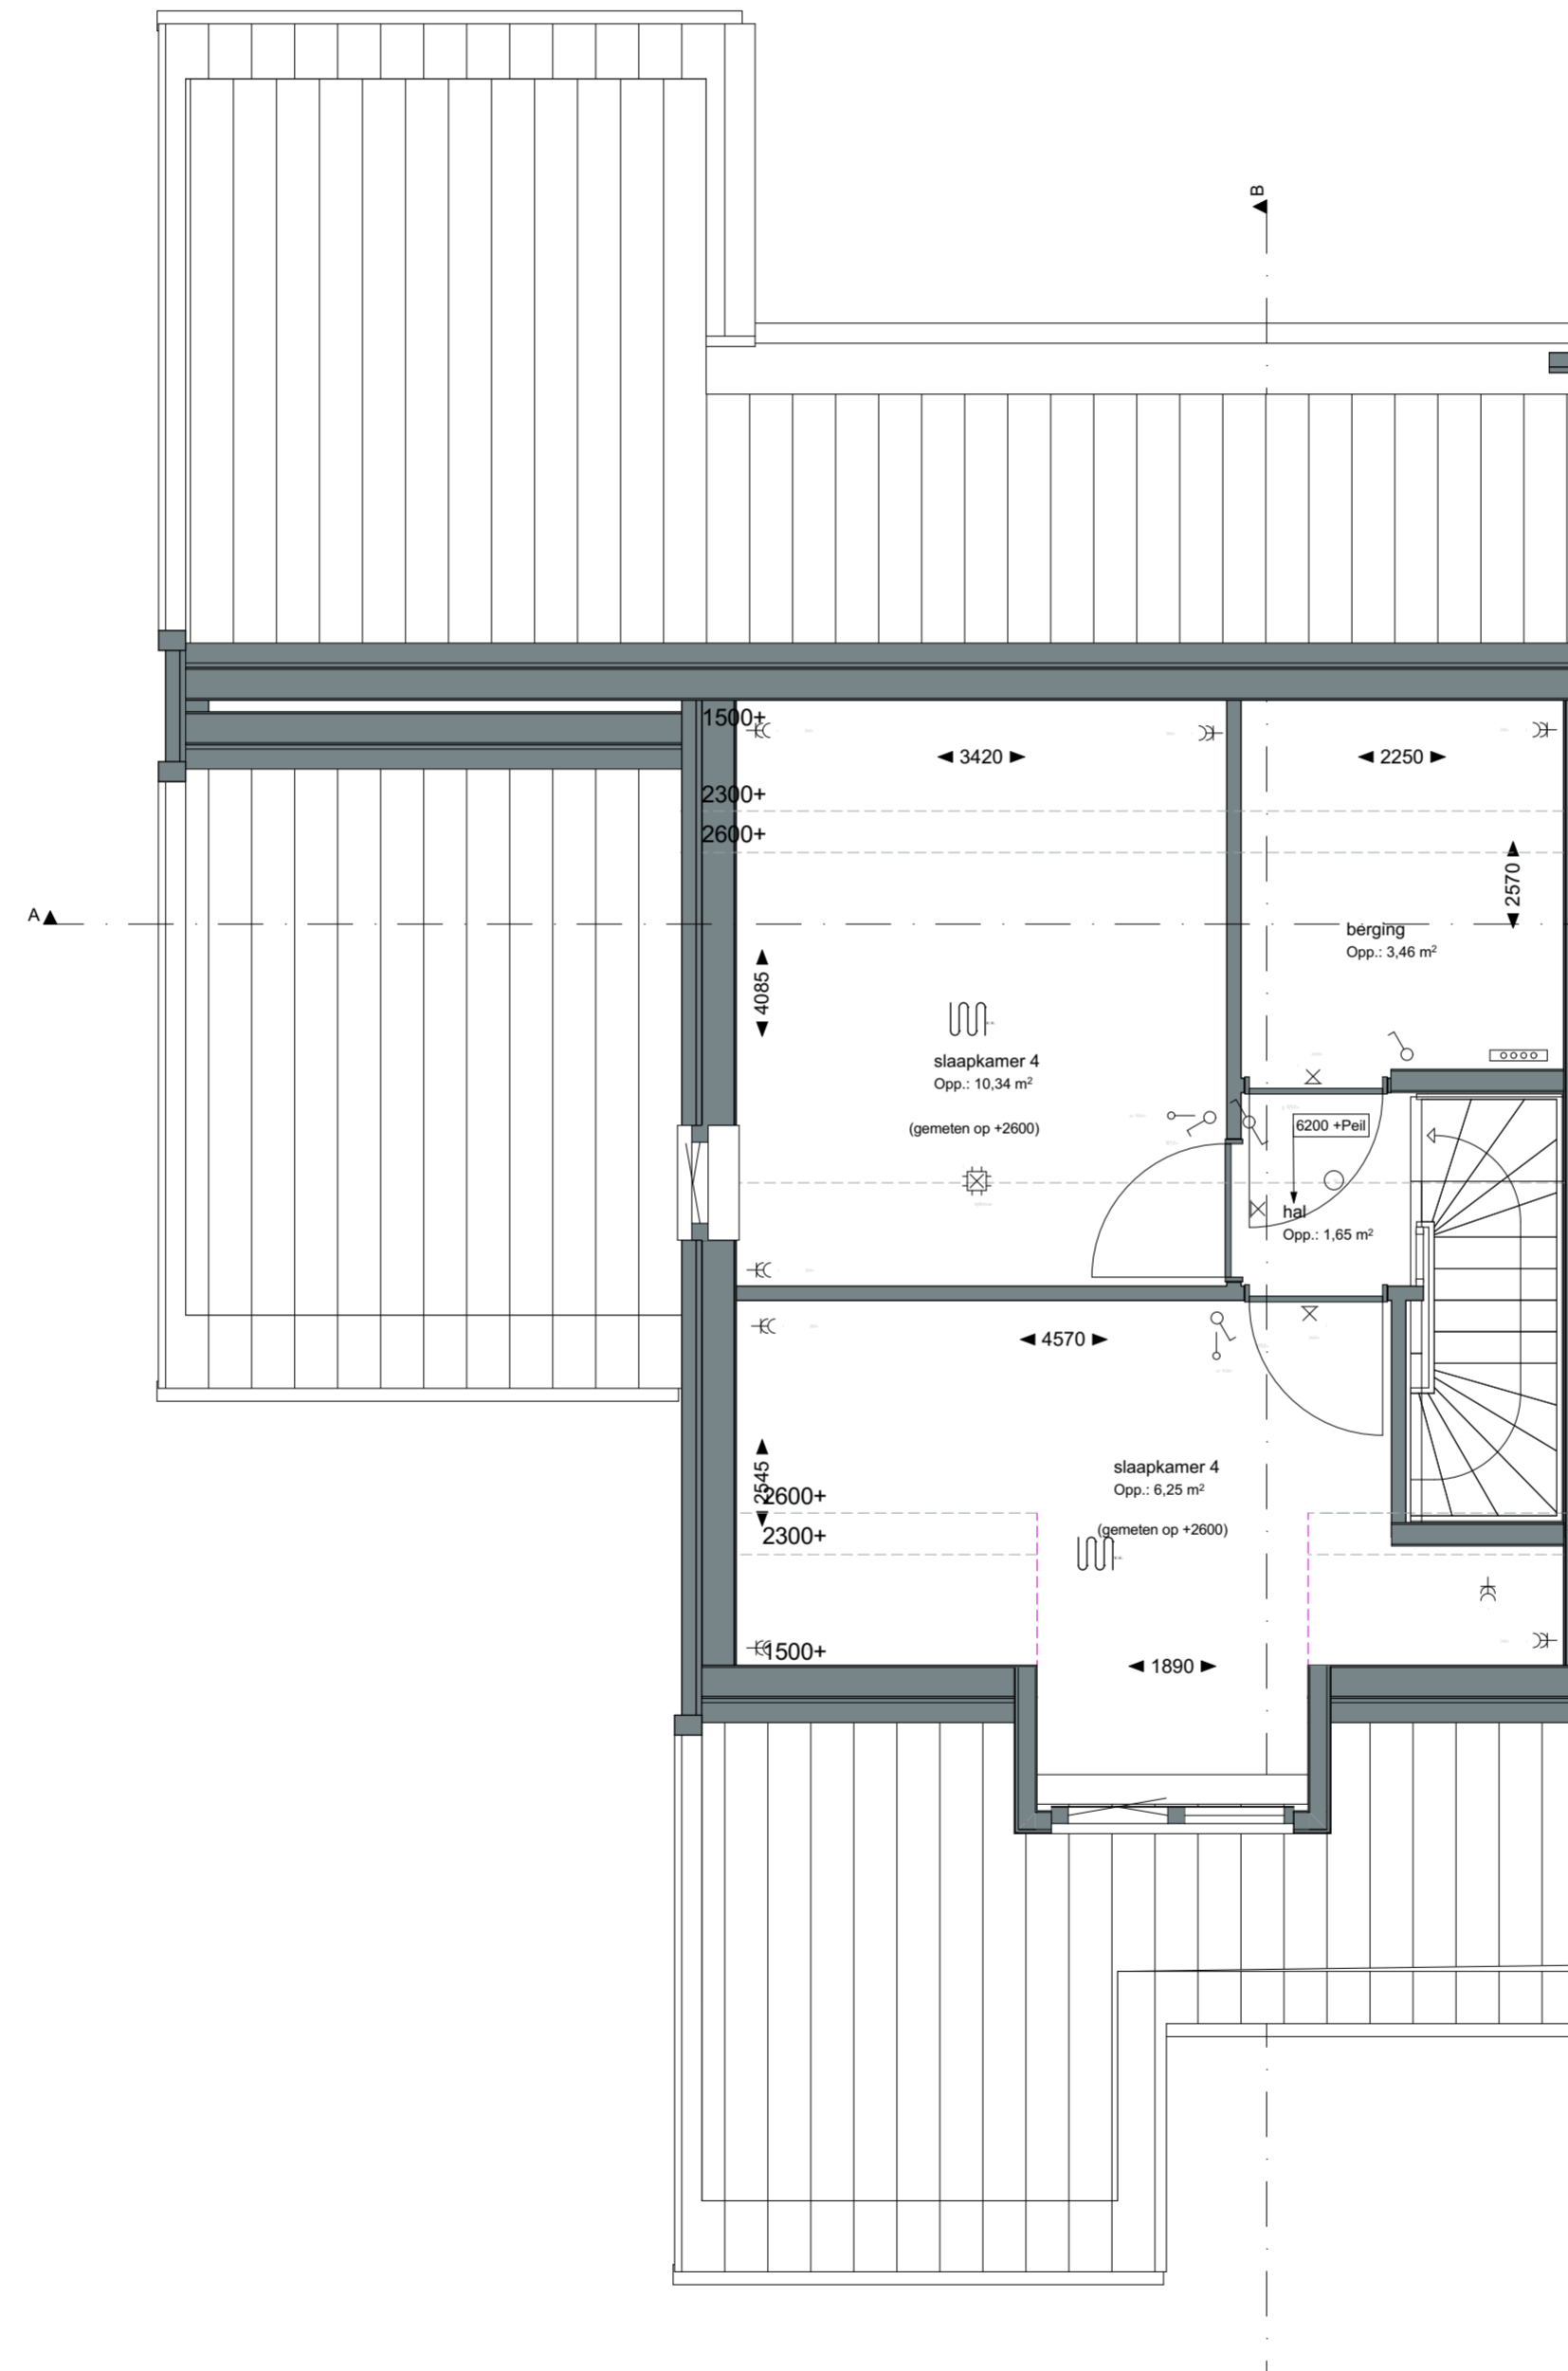

Schaal:
1:50

formaat:
A2

Datum:
20-05-2020

project nummer:
0454

tekening nummer:
KAO-M1b-102

tekening naam:
eerste verdieping

Type:
2^1 kap **M1b**

Getekend:
ZVA

Type M1b
Bouwnummer 8

— WATERRIJK —

ontwikkeld door:

gerealiseerd door:

THUISBOUWEN
DE CREATIEVE, INSPIKERENDE VILLABOUWERS

CONCEPT

ZVA

Zeinstra Veerbeek Architecten