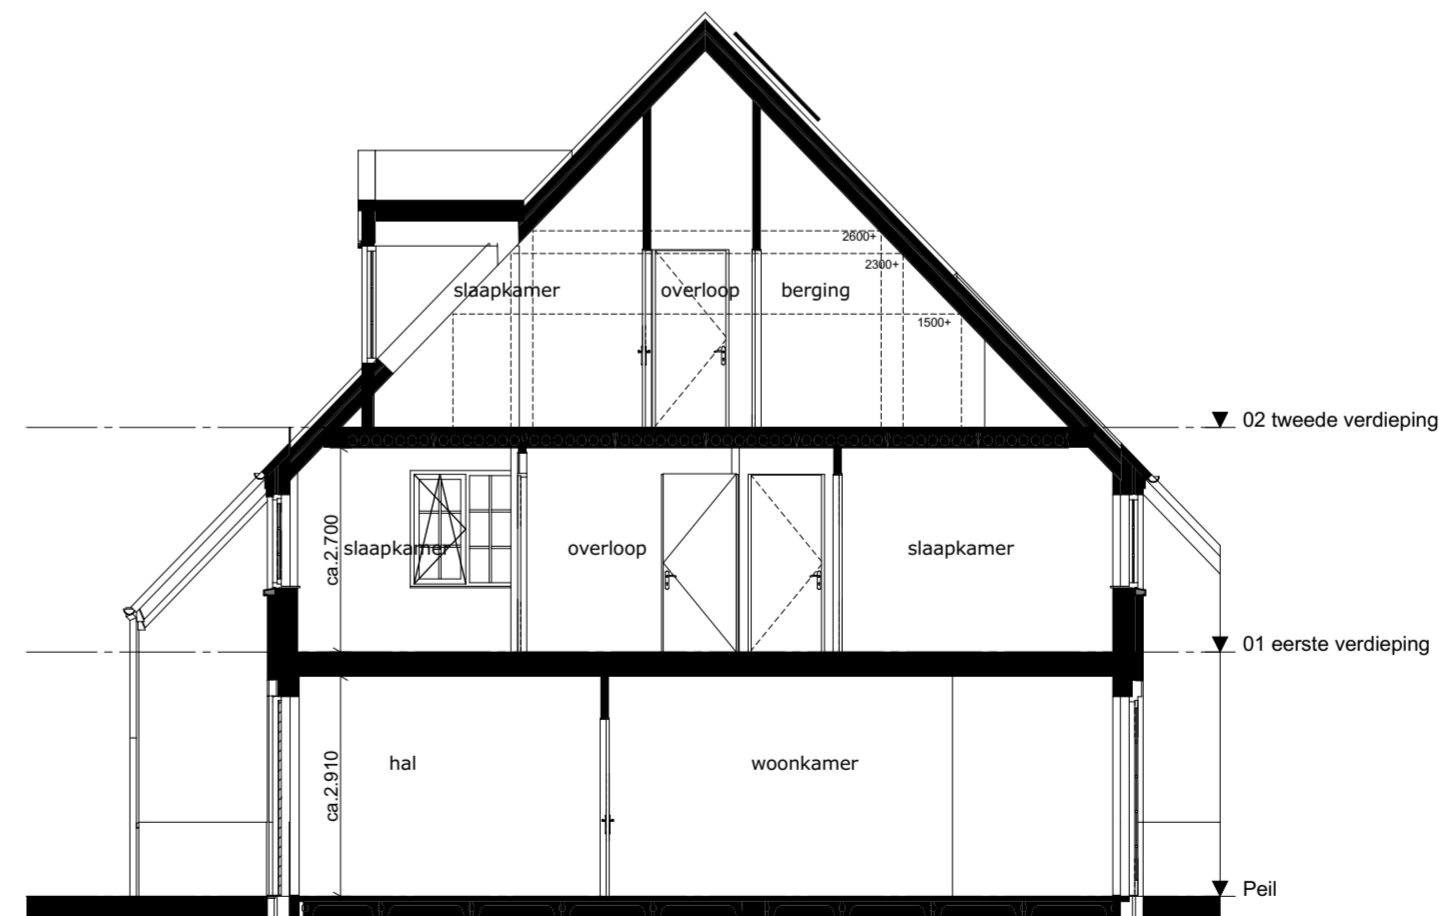

Project:
Weespersluis, Waterrijk 4A3; Weesp

Fase:
Verkooptekening

Schaal:
1:50

formaat:
A2

Datum:
20-05-2020

project nummer:
0454

tekening nummer:
KAO-M1b-101

tekening naam:
dakaanzicht

Type:
2^1 kap **M1b**

Getekend:
ZVA

Type M1b
Bouwnummer 8

— WATERRIJK —

ontwikkeld door:

gerealiseerd door:

THUISBOUWEN
DE CREATIEVE, INSPIKERENDE VILLABOUWERS

Kleurenschema:
 Gevelsteen: Geel genuanceerd
 Gevelsteen plint: Zwart
 Dakpannen: Leikleur, keramische pan
 Kozijnen: Hout, grijs
 Goten en hwa: Zink

Voorgevel 1:100

Achtergevel 1:100

Linkergevel 1:100

Doorsnede B-B M1b 1:100

CONCEPT

ZVA

Zeinstra Veerbeek Architecten

ILSY-Plantsoen 5
2497 GA Den Haag

tekening naam:
gevels/doorsnede

Type:
2^1 kap **M1b**

Getekend:
ZVA

Type M1b
Bouwnummer 8

— WATERRIJK —

ontwikkeld door:

gerealiseerd door:

THUISBOUWEN
DE CREATIEVE, INSPIKERENDE VILLABOUWERS