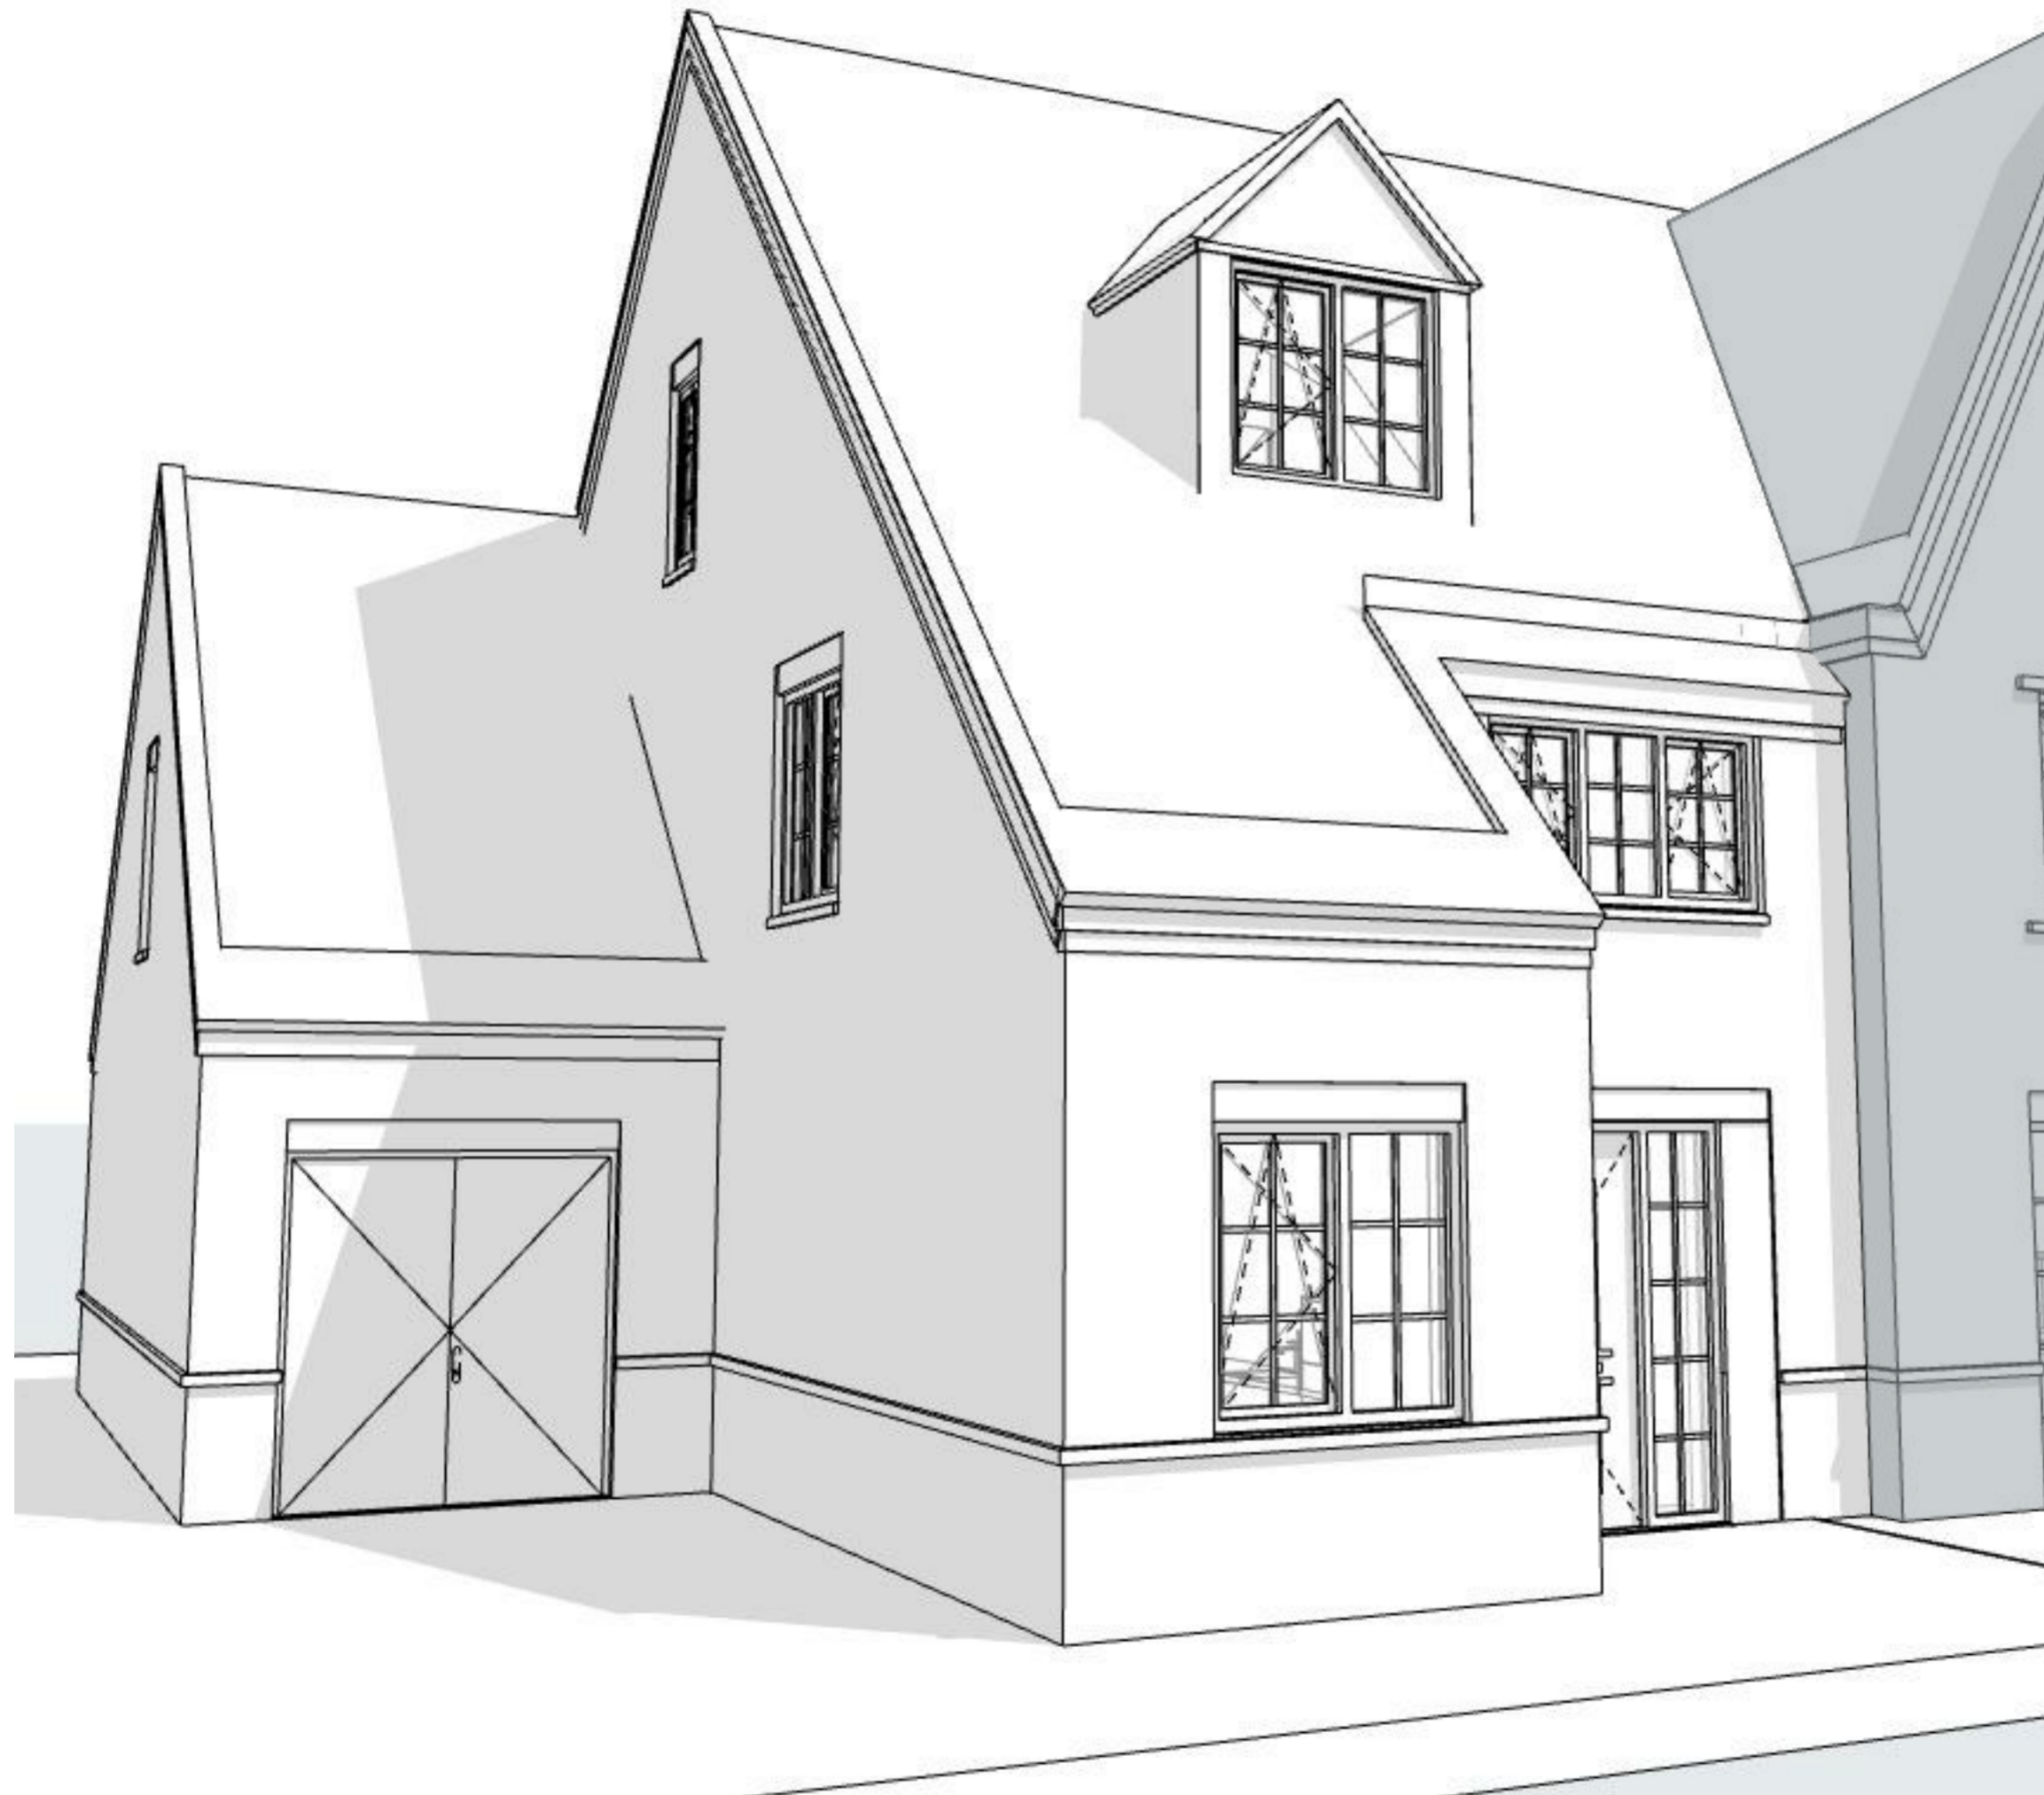

Type M1b
Bouwnummer 8

electra conform NEN 1010

- bel
- wandlichtpunt
- plafondlichtpunt
- enkelpolige schakelaar
- wisselschakelaar
- serieschakelaar
- wandcontactdoos dubbel geaard, horizontaal
- wandcontactdoos enkel geaard
- wand-/rookmelder (aangesloten op lichtnet) conform NEN2555
- aansluiting wasmachine
- aansluiting pv-panelen
- aansluiting mechanische ventilatie
- CO2 -meter
- loze leiding wasdroger
- afzuigpunt mech.vent.

bouwkundig

- meterkast
- MV-box
- opstelplaats droger/wasmachine
- kruipruimte
- boiler
- CV-verdeler
- radiator
- woningscheidende wand
- binnenwand 70mm / 100mm
- gevelpakket
- gevelsteen-spouw-isolatie-binnenblad
- tegelwerk

CONCEPT

ZVA

Zeinstra Veerbeek Architecten

ILSY-Plantsoen 5
2497 GA Den Haag

Telefoon: +31 703478594
info@zeinstraveerbeek.nl
www.zeinstraveerbeek.nl

Project:
Weesperluis, Waterrijk 4A3; Weesp

Fase:
Verkooptekening

Schaal:

formaat:
A2

Datum:
20-05-2020

project nummer:
0454

tekening nummer:
KAO-M1b-100

tekening naam:
voorblad

Type:
2^1 kap M1b

Getekend:
ZVA

Type M1b
Bouwnummer 8

— WATERRIJK —

ontwikkeld door:

gerealiseerd door:
THUISBOUWEN
DE CREATIEVE, INSPIKERENDE VILLABOUWERS