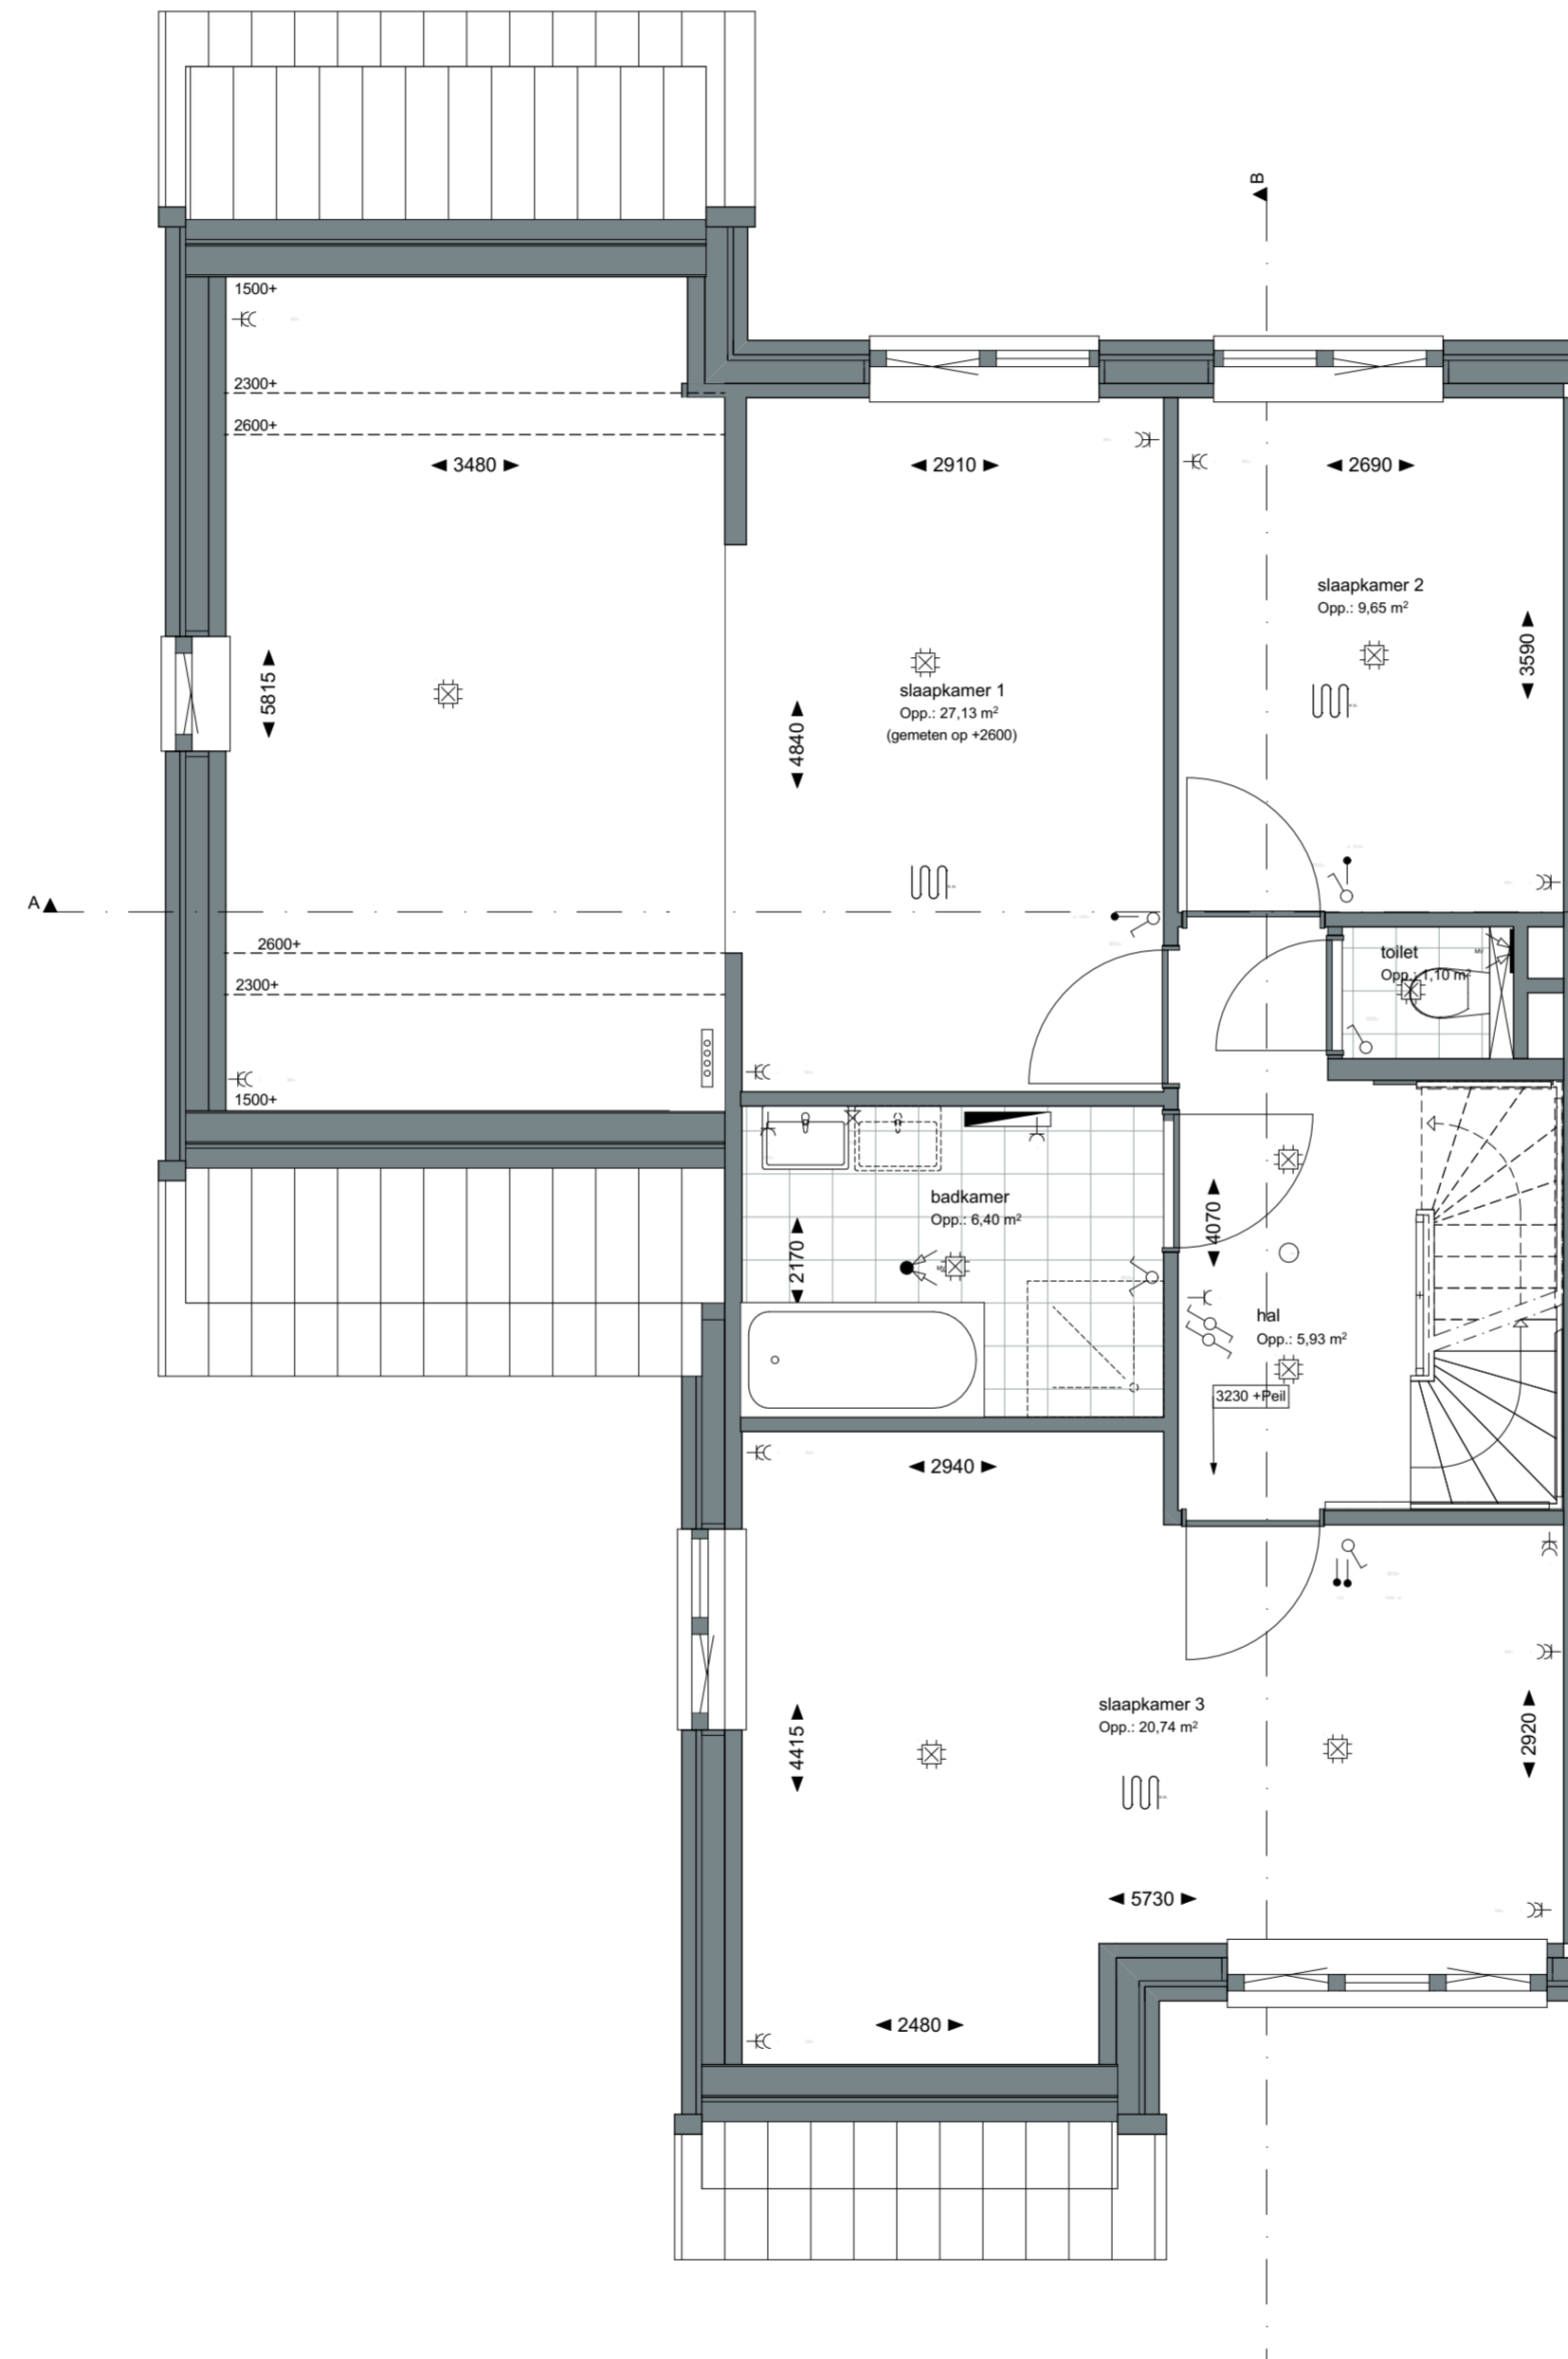

tekening naam:
begane grond

Type:
2^1 kap **M1b**

Getekend:
ZVA

Type M1b
Bouwnummer 8

— WATERRIJK —

ontwikkeld door:

gerealiseerd door:

THUISBOUWEN
DE CREATIEVE, INSPIRELENDE VILLABOUWERS

Schaal:
1:50

formaat:
A2

Datum:
20-05-2020

project nummer:
0454

tekening nummer:
KAO-M1b-102

tekening naam:
eerste verdieping

Type:
2^1 kap **M1b**

Getekend:
ZVA