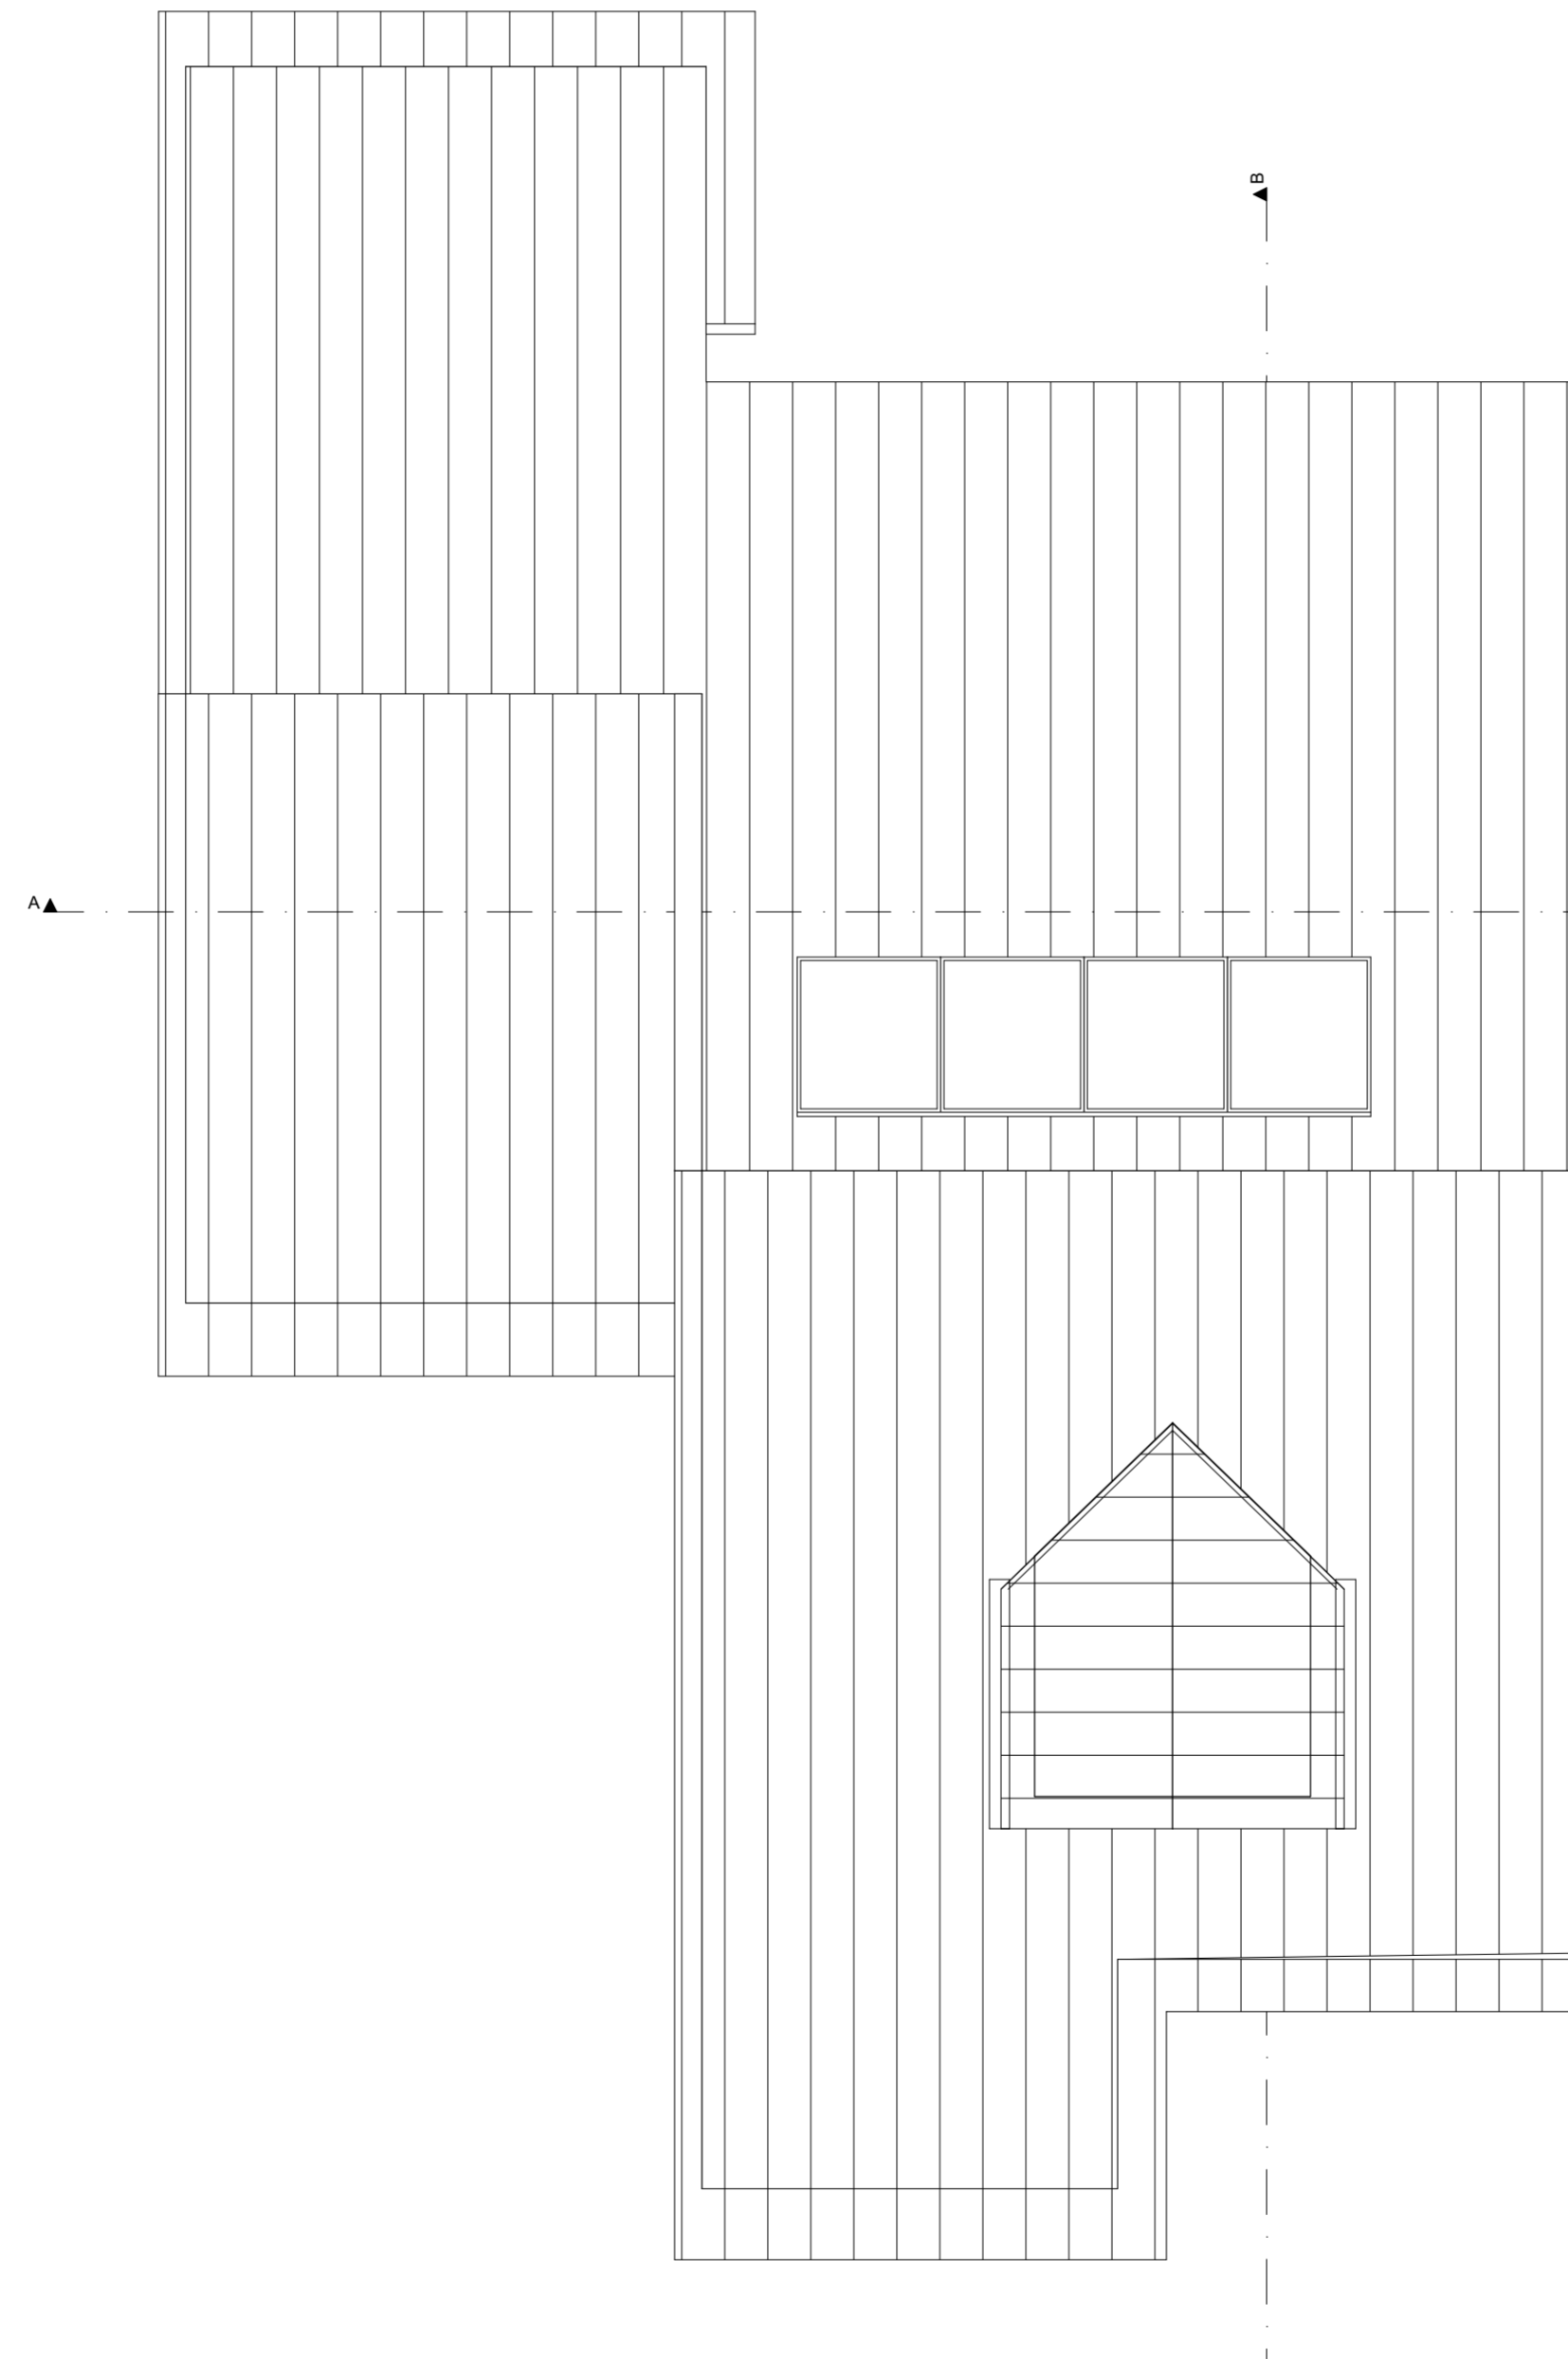

CONCEPT

ZVA

Zeinstra Veerbeek Architecten

ILSY-Plantsoen 5
2497 GA Den Haag

Telefoon: +31 703478594
info@zeinstraveerbeek.nl
www.zeinstraveerbeek.nl

Project:
Weespersluis, Waterrijk 4A3; Weesp

Fase:
Verkooptekening

Schaal:
1:50

formaat:
A2

Datum:
20-05-2020

project nummer:
0454

tekening nummer:
KAO-M1b-101

tekening naam:
dakaanzicht

Type:
2^1 kap **M1b**

Getekend:
ZVA

Type M1b
Bouwnummer 8

— WATERRIJK —

ontwikkeld door:

gerealiseerd door:

THUISBOUWEN
DE CREATIEVE, INSPIKERENDE VILLABOUWERS