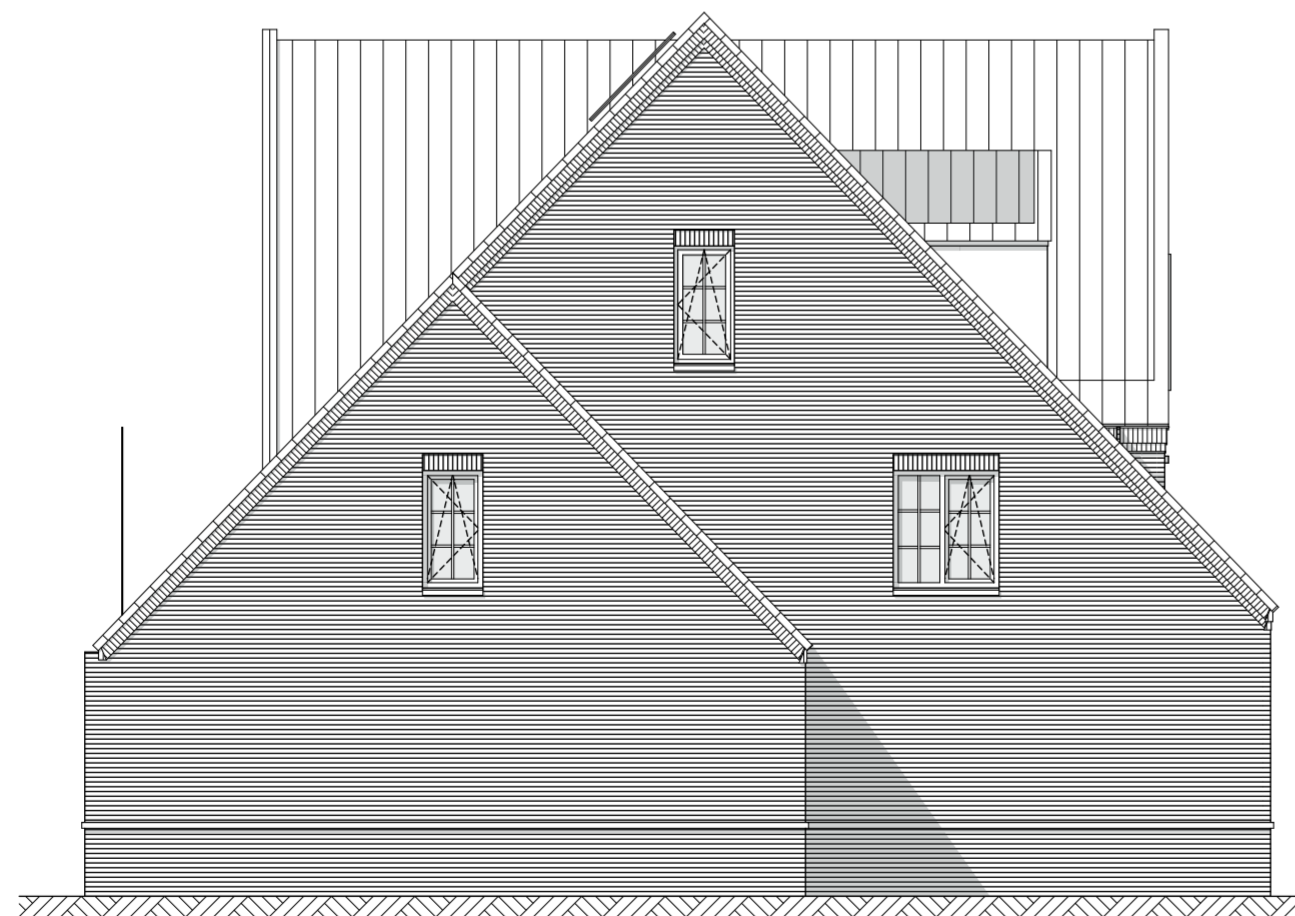

Type:
2^1 kap **M1b**

Getekend:
ZVA

Type M1b
Bouwnummer 8

— WATERRIJK —

ontwikkeld door:

gerealiseerd door:

THUISBOUWEN
DE CREATIEVE, INSPIKERENDE VILLABOUWERS

Kleurenschema:
 Gevelsteen: Geel genuanceerd
 Gevelsteen plint: Zwart
 Dakpannen: Leikleur, keramische pan
 Kozijnen: Hout, grijs
 Goten en hwa: Zink

Voorgevel 1:100

Achtergevel 1:100

Linkergevel 1:100

Doorsnede B-B M1b 1:100

CONCEPT

ZVA

Zeinstra Veerbeek Architecten

ILSY-Plantsoen 5
2497 GA Den Haag