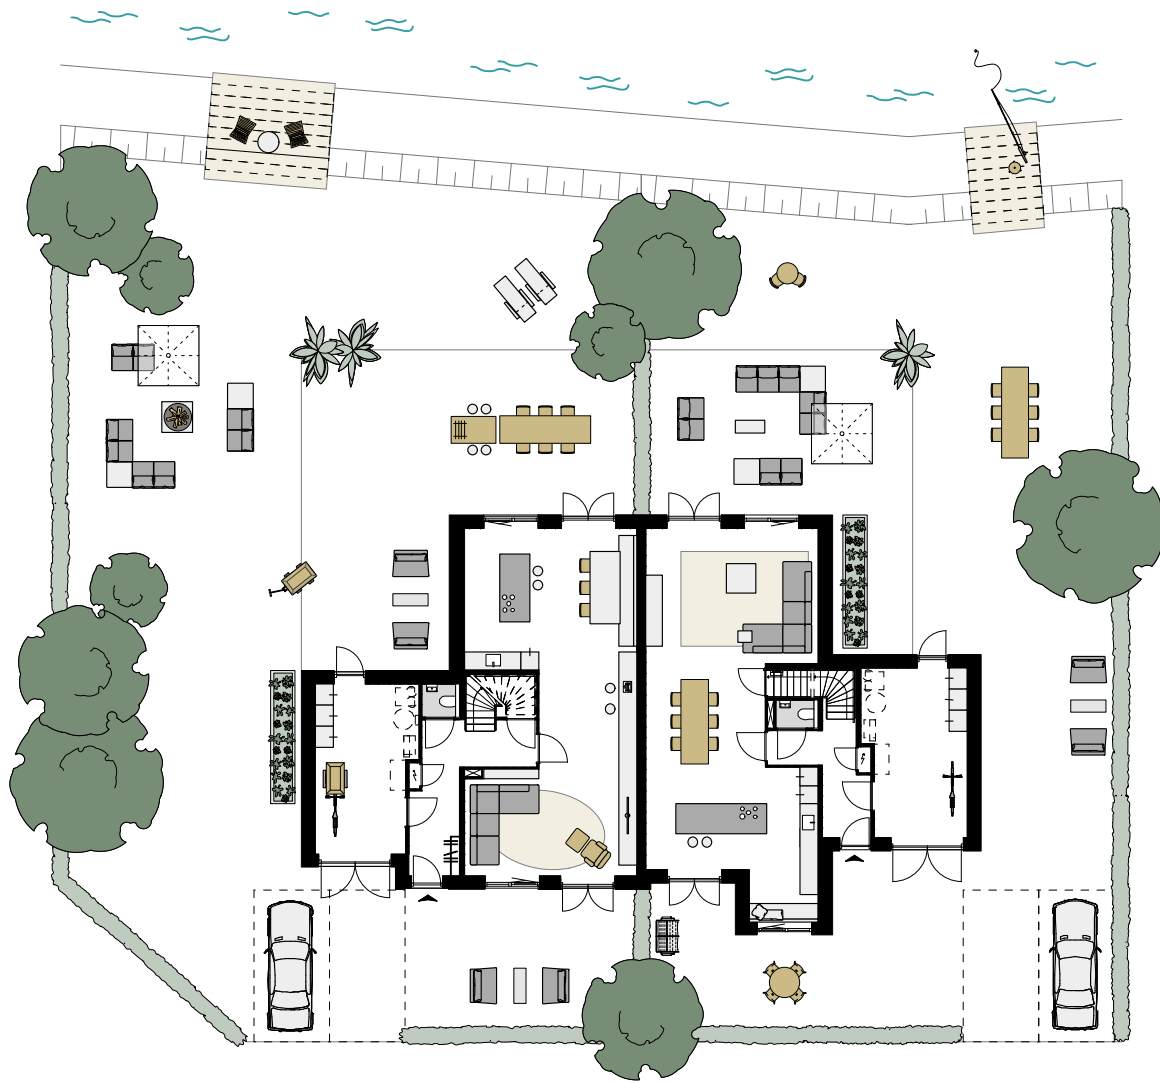

WATERRIJK

TWEEKAPPER
begane grond

type L1
bnr 24 (links)
bnr 23 (rechts)

WATERRIJK

TWEEKAPPER
begane grond

type L1
bnr 24 (links)
bnr 23 (rechts)

WATERRIJK

TWEEKAPPER
eerste verdieping

type L1
bnr 24 (links)
bnr 23 (rechts)

WATERRIJK

TWEEKAPPER
tweede verdieping

type L1
bnr 24 (links)
bnr 23 (rechts)