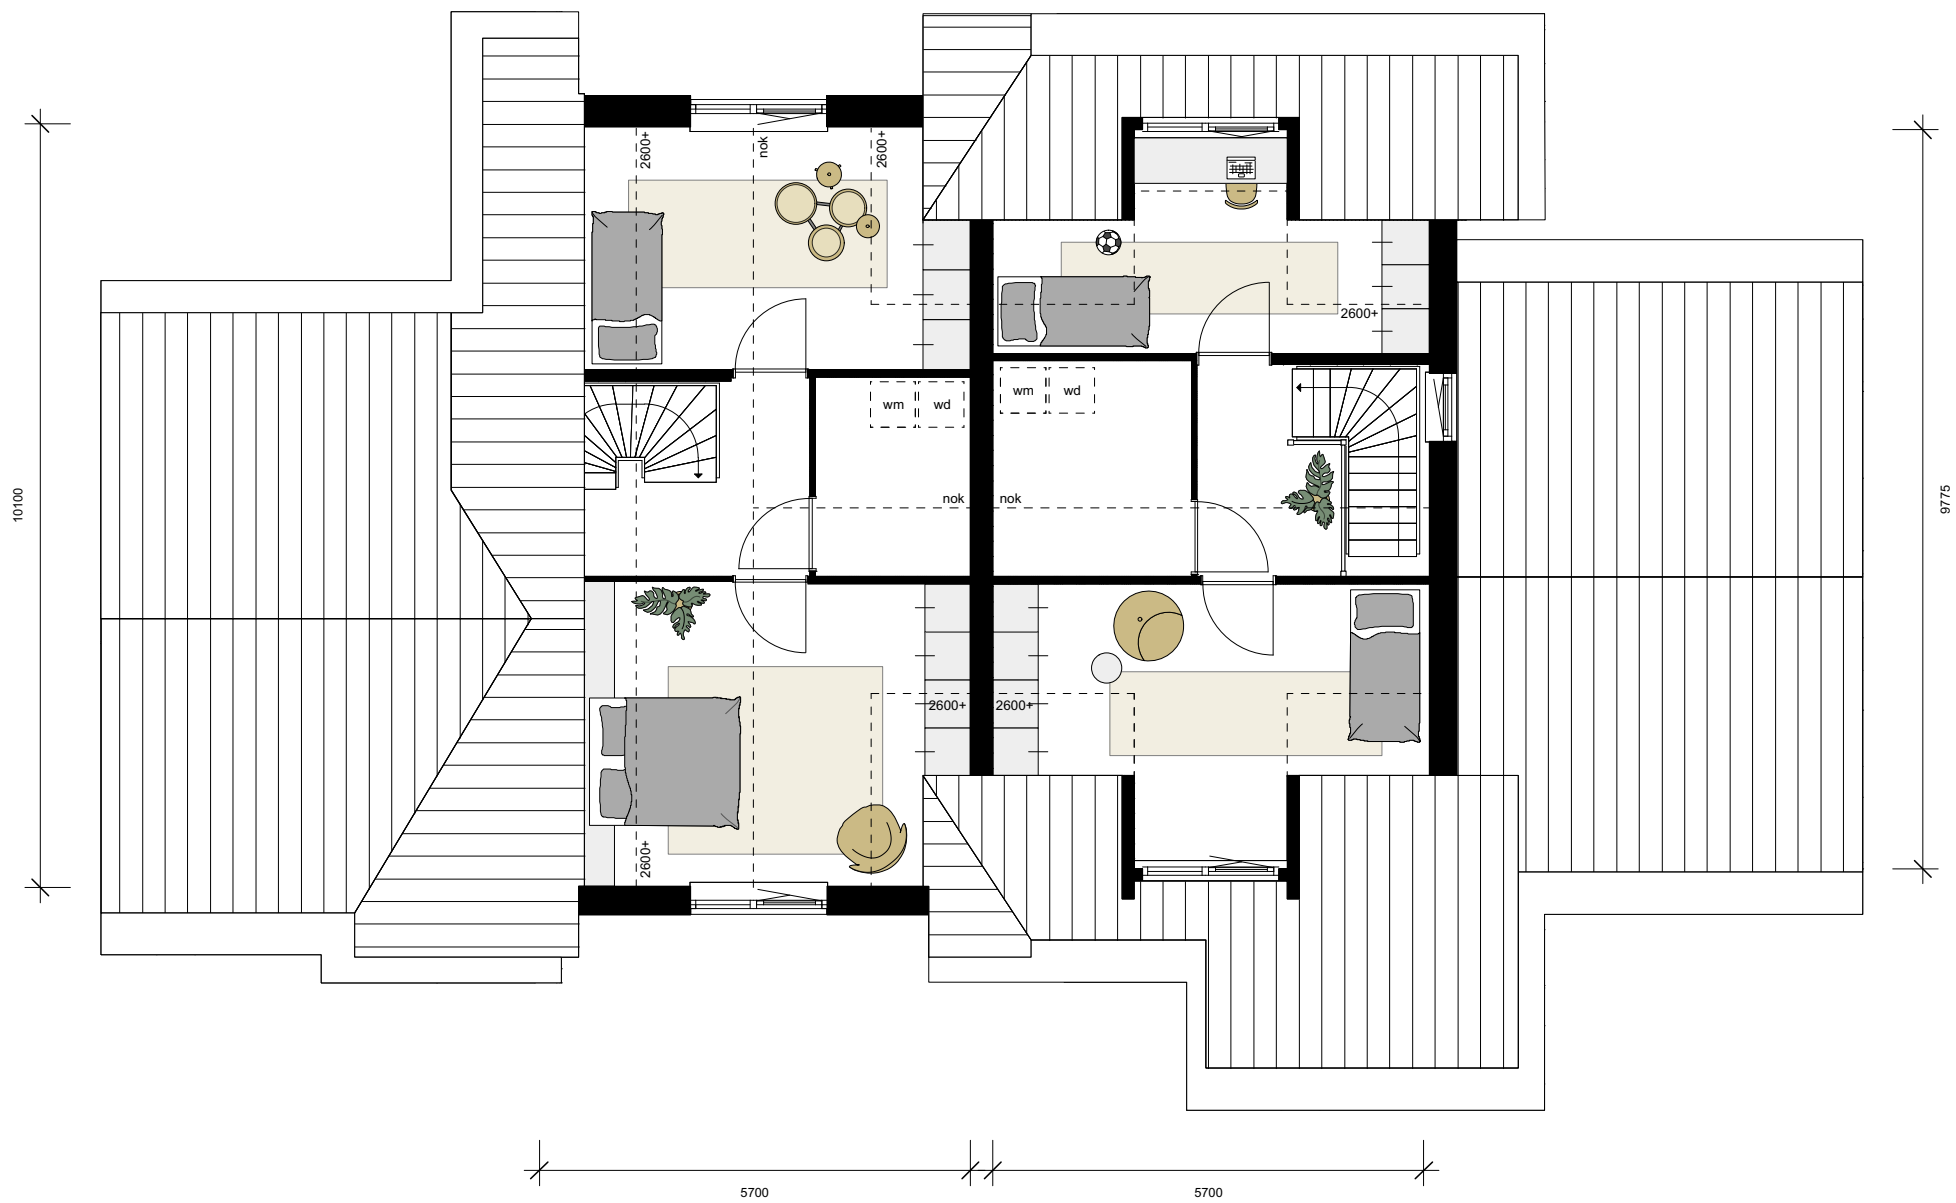

WATERRIJK

TWEEKAPPER
begane grond

type L1
bnr 24 (links)
bnr 23 (rechts)

WATERRIJK

TWEEKAPPER
begane grond

type L1
bnr 24 (links)
bnr 23 (rechts)

WATERRIJK

TWEEKAPPER
eerste verdieping

type L1
bnr 24 (links)
bnr 23 (rechts)

WATERRIJK

TWEEKAPPER
tweede verdieping

type L1
bnr 24 (links)
bnr 23 (rechts)