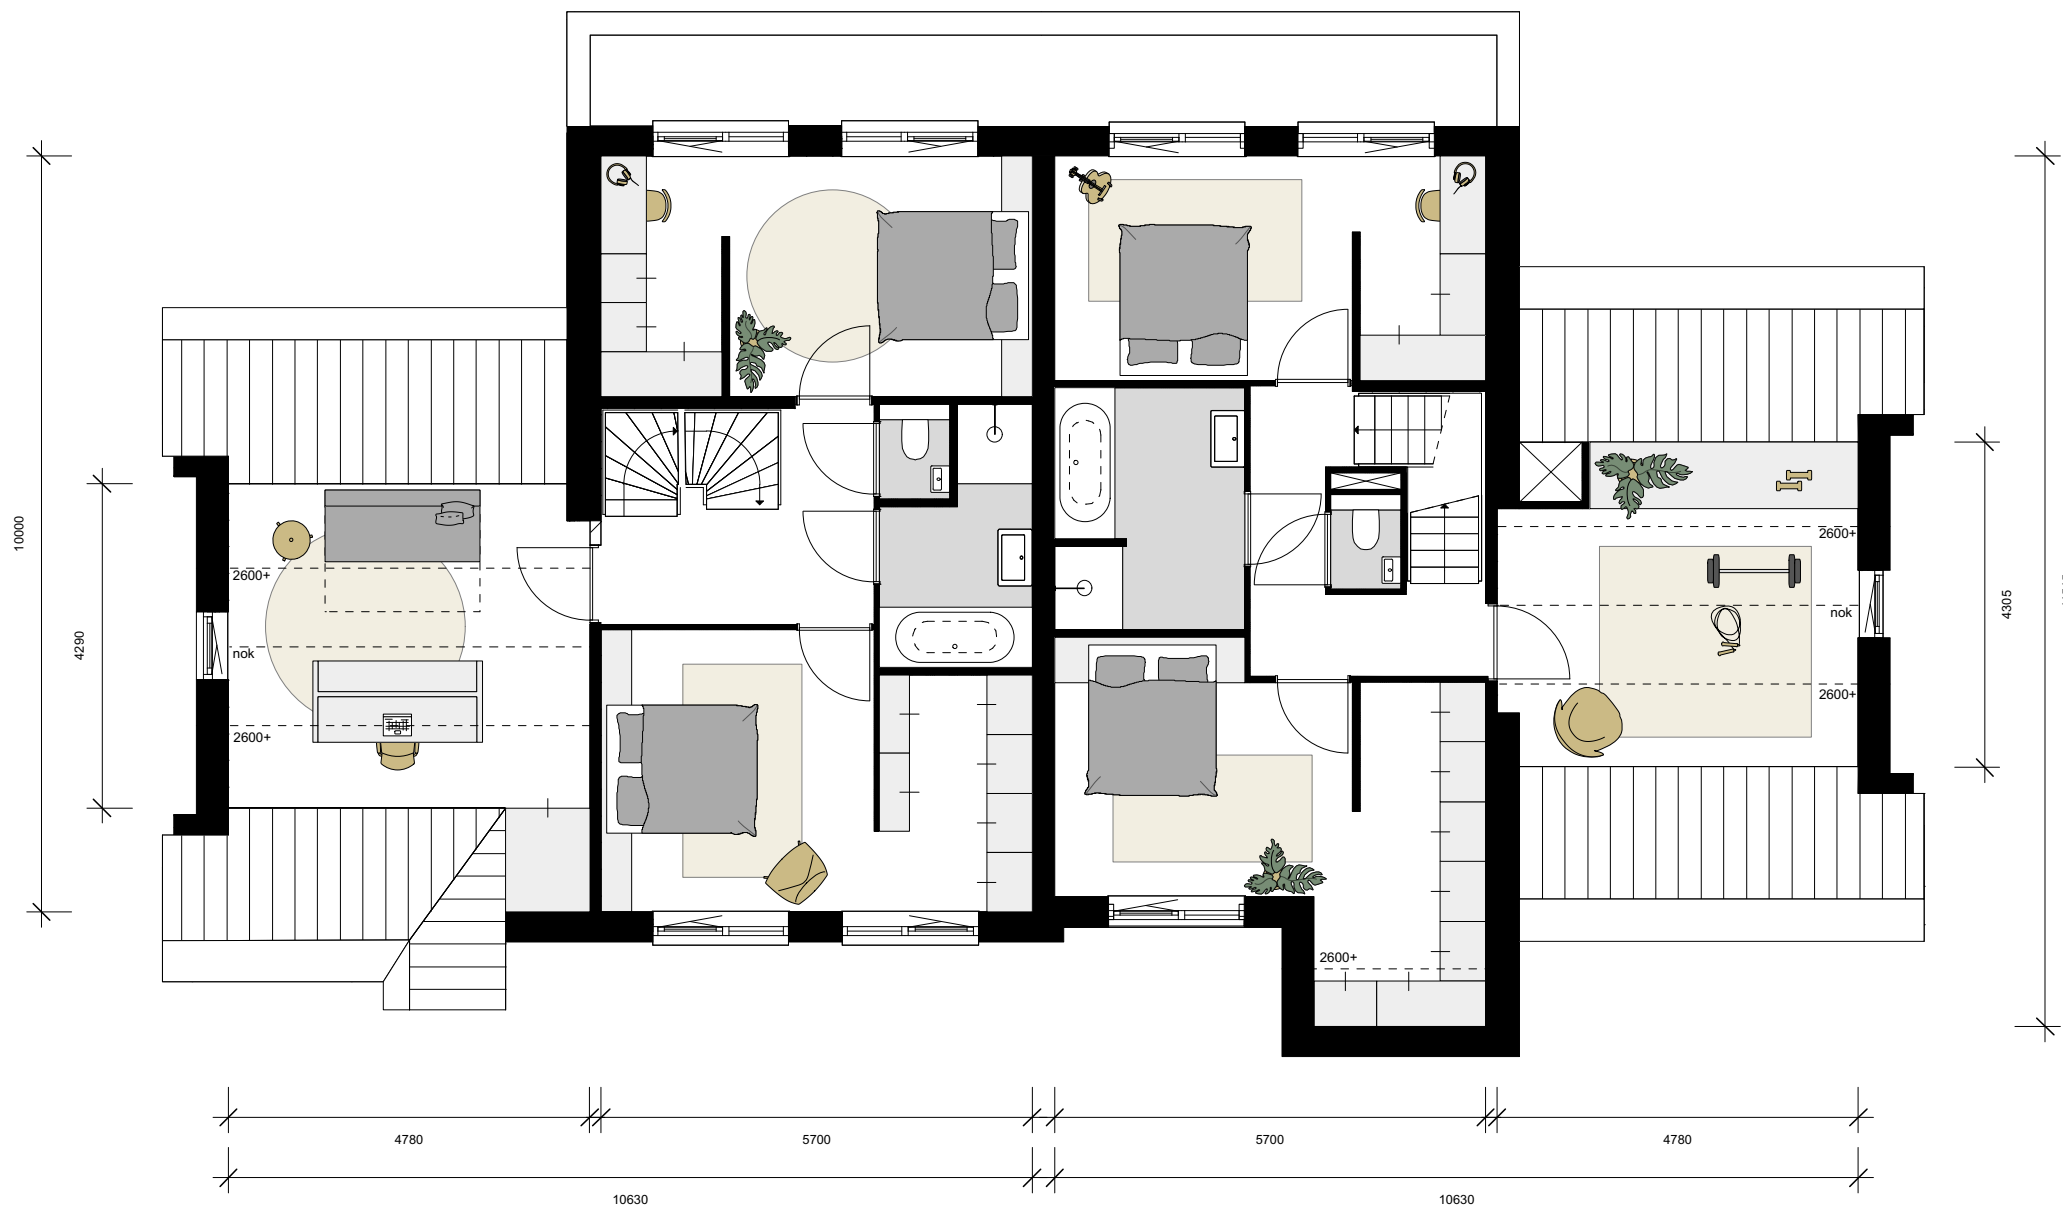

WATERRIJK

TWEEKAPPER
begane grond

type L1
bnr 24 (links)
bnr 23 (rechts)

WATERRIJK

TWEEKAPPER
begane grond

type L1
bnr 24 (links)
bnr 23 (rechts)

WATERRIJK

TWEEKAPPER
eerste verdieping

type L1
bnr 24 (links)
bnr 23 (rechts)

WATERRIJK

TWEEKAPPER
tweede verdieping

type L1
bnr 24 (links)
bnr 23 (rechts)