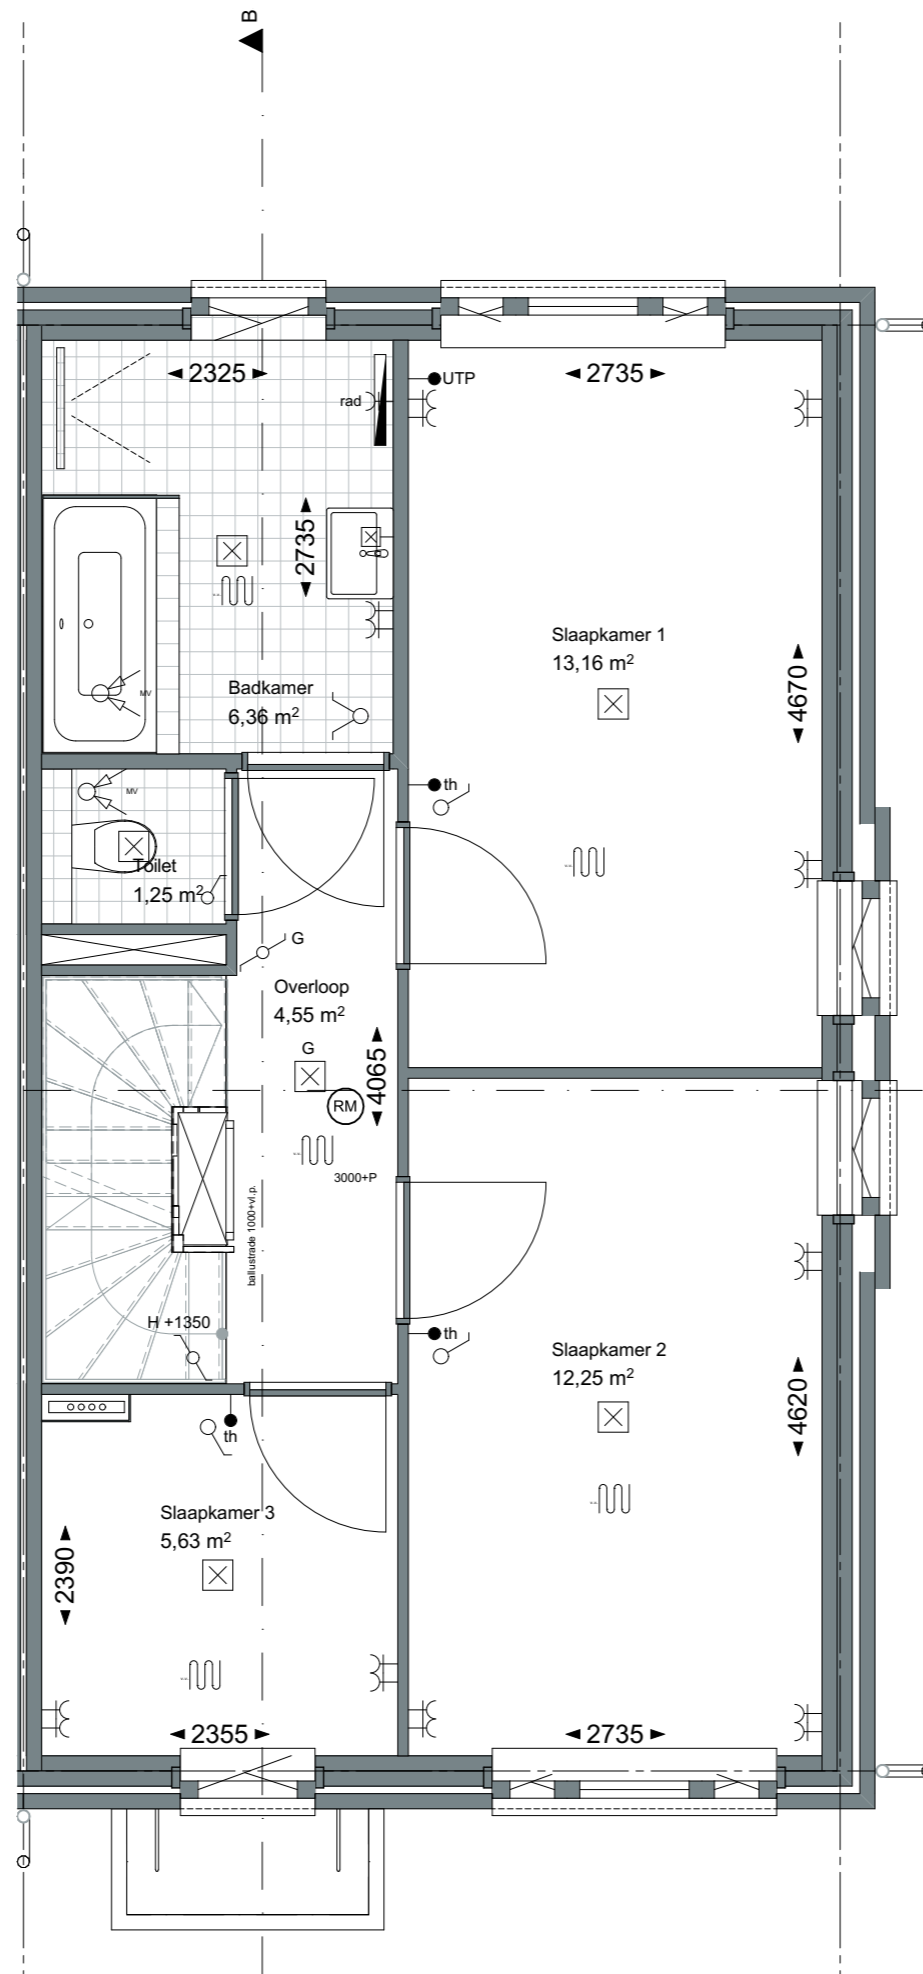

ZVA

Zeinstra Veerbeek Architecten

ILSY-Plantsoen 5
2497 GA Den Haag

Telefoon: +31 703478594
info@zeinstraveerbeek.nl
www.zeinstraveerbeek.nl

Project:
Weesperluis, Lanenrijk 2A2;

Fase:
Verkooptekening

Schaal:
1:50

formaat:
A3

Datum:
08-06-2020

project nummer:
0453

tekening nummer:
KAO-C3h-sp-102

tekening naam:
eerste verdieping

Type:
rijwoning 5400 C3h-sp

Getekend:
BvdL

Type C3h-sp
Bouwnummer
65

— LANENRIJK —

AM