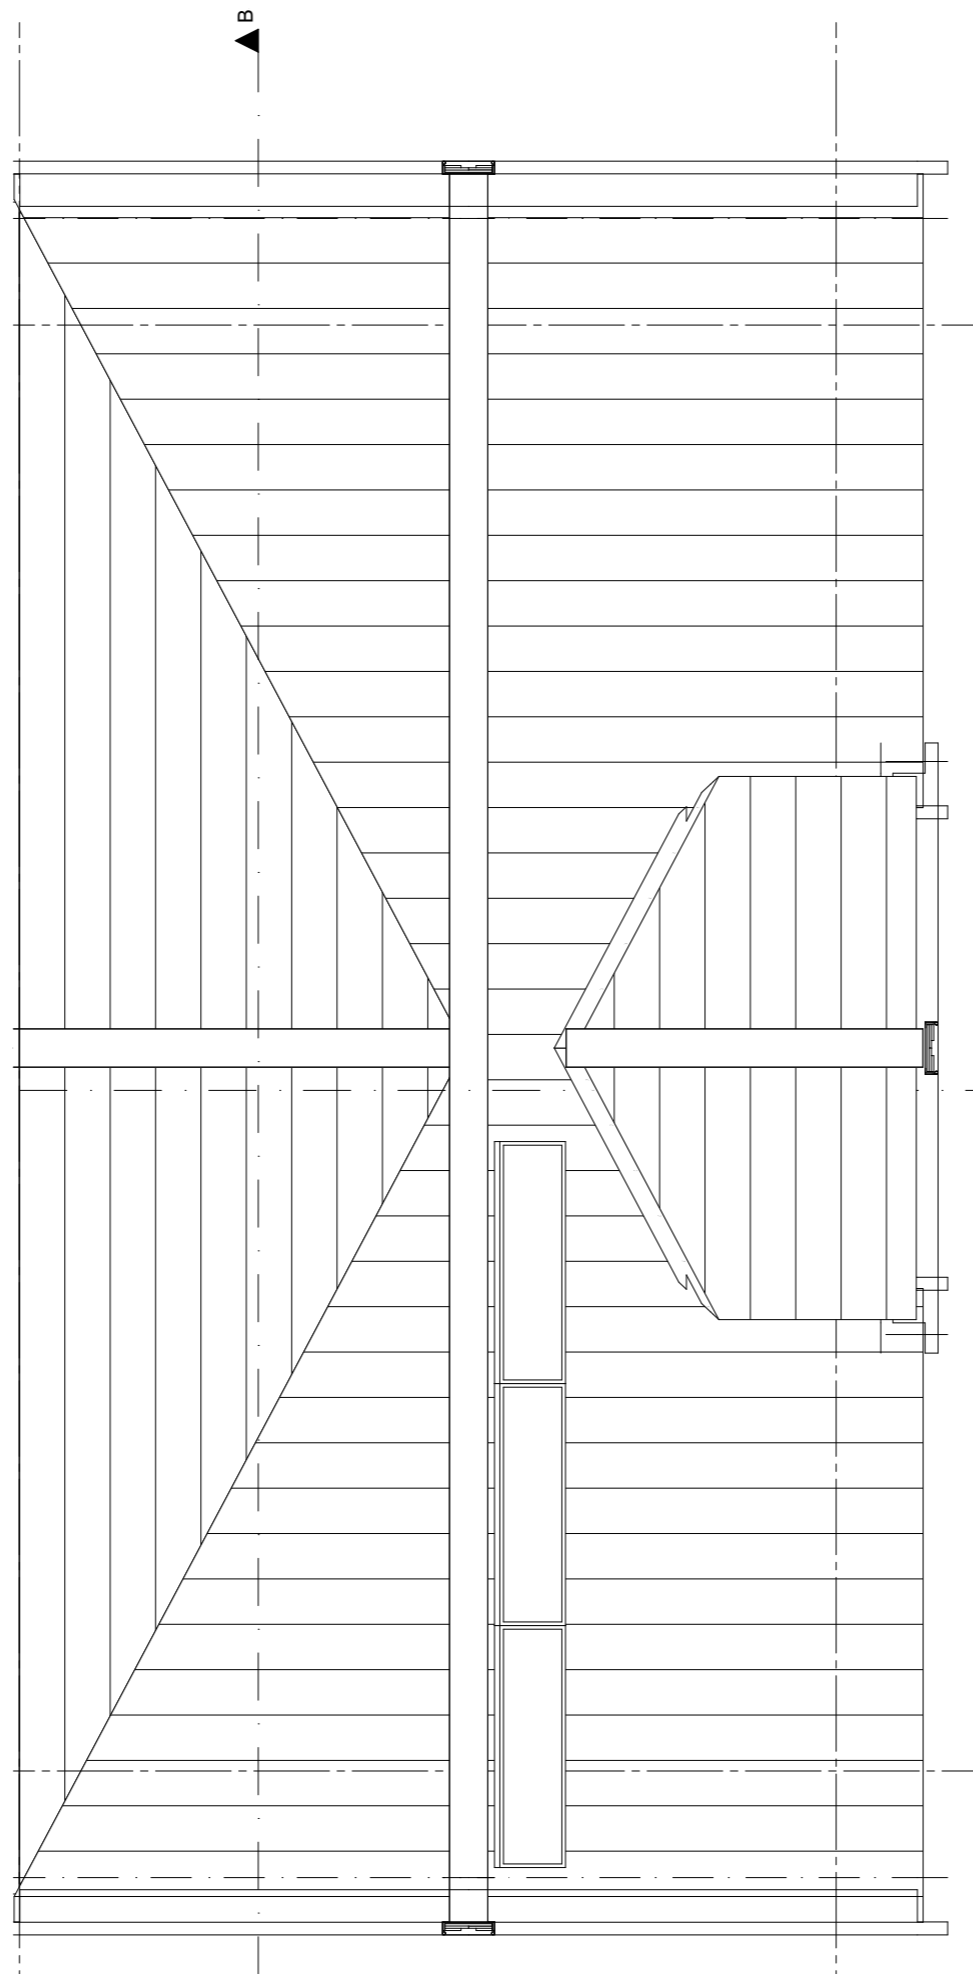

ZVA

Zeinstra Veerbeek Architecten

ILSY-Plantsoen 5
2497 GA Den Haag

Telefoon: +31 703478594
info@zeinstraveerbeek.nl
www.zeinstraveerbeek.nl

Project:
Weesperluis, Lanenrijk 2A2;

Fase:
Verkooptekening

Schaal:
1:50

formaat:
A3

Datum:
08-06-2020

project nummer:
0453

tekening nummer:
KAO-C3h-sp-104

tekening naam:
dakaanzicht

Type:
rijwoning 5400 C3h-sp

Getekend:
BvdL

Type C3h-sp
Bouwnummer
65

— LANENRIJK —

AM'