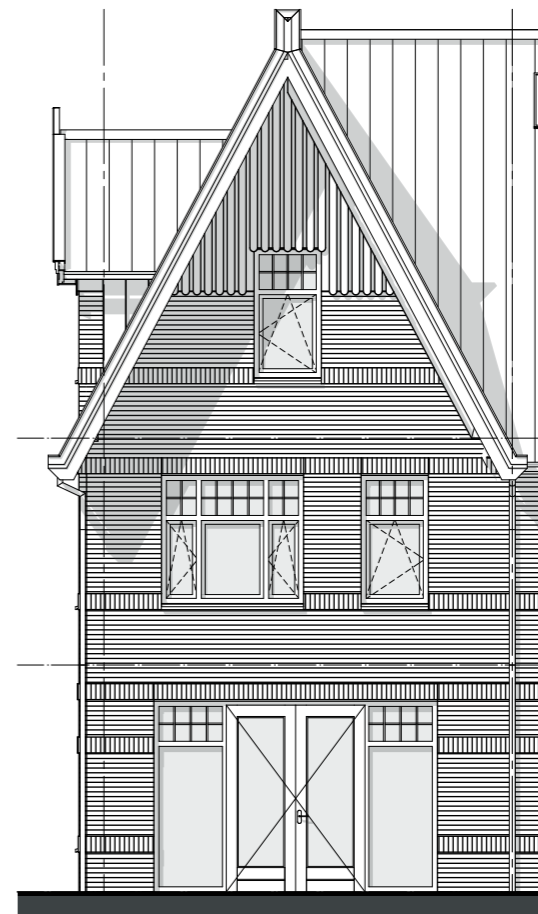

Telefoon: +31 703478594
info@zeinstraveerbeek.nl
www.zeinstraveerbeek.nl

Project:
Weesperluis, Lanenrijk 2A2;

Fase:
Verkooptekening

Schaal:
1:50

formaat:
A3

Datum:
08-06-2020

project nummer:
0453

tekening nummer:
KAO-C3h-sp-104

tekening naam:
dakaanzicht

Type:
rijwoning 5400 C3h-sp

Getekend:
BvdL

Type C3h-sp
Bouwnummer
65

— LANENRIJK —

AM'

ZVA

Zeinstra Veerbeek Architecten