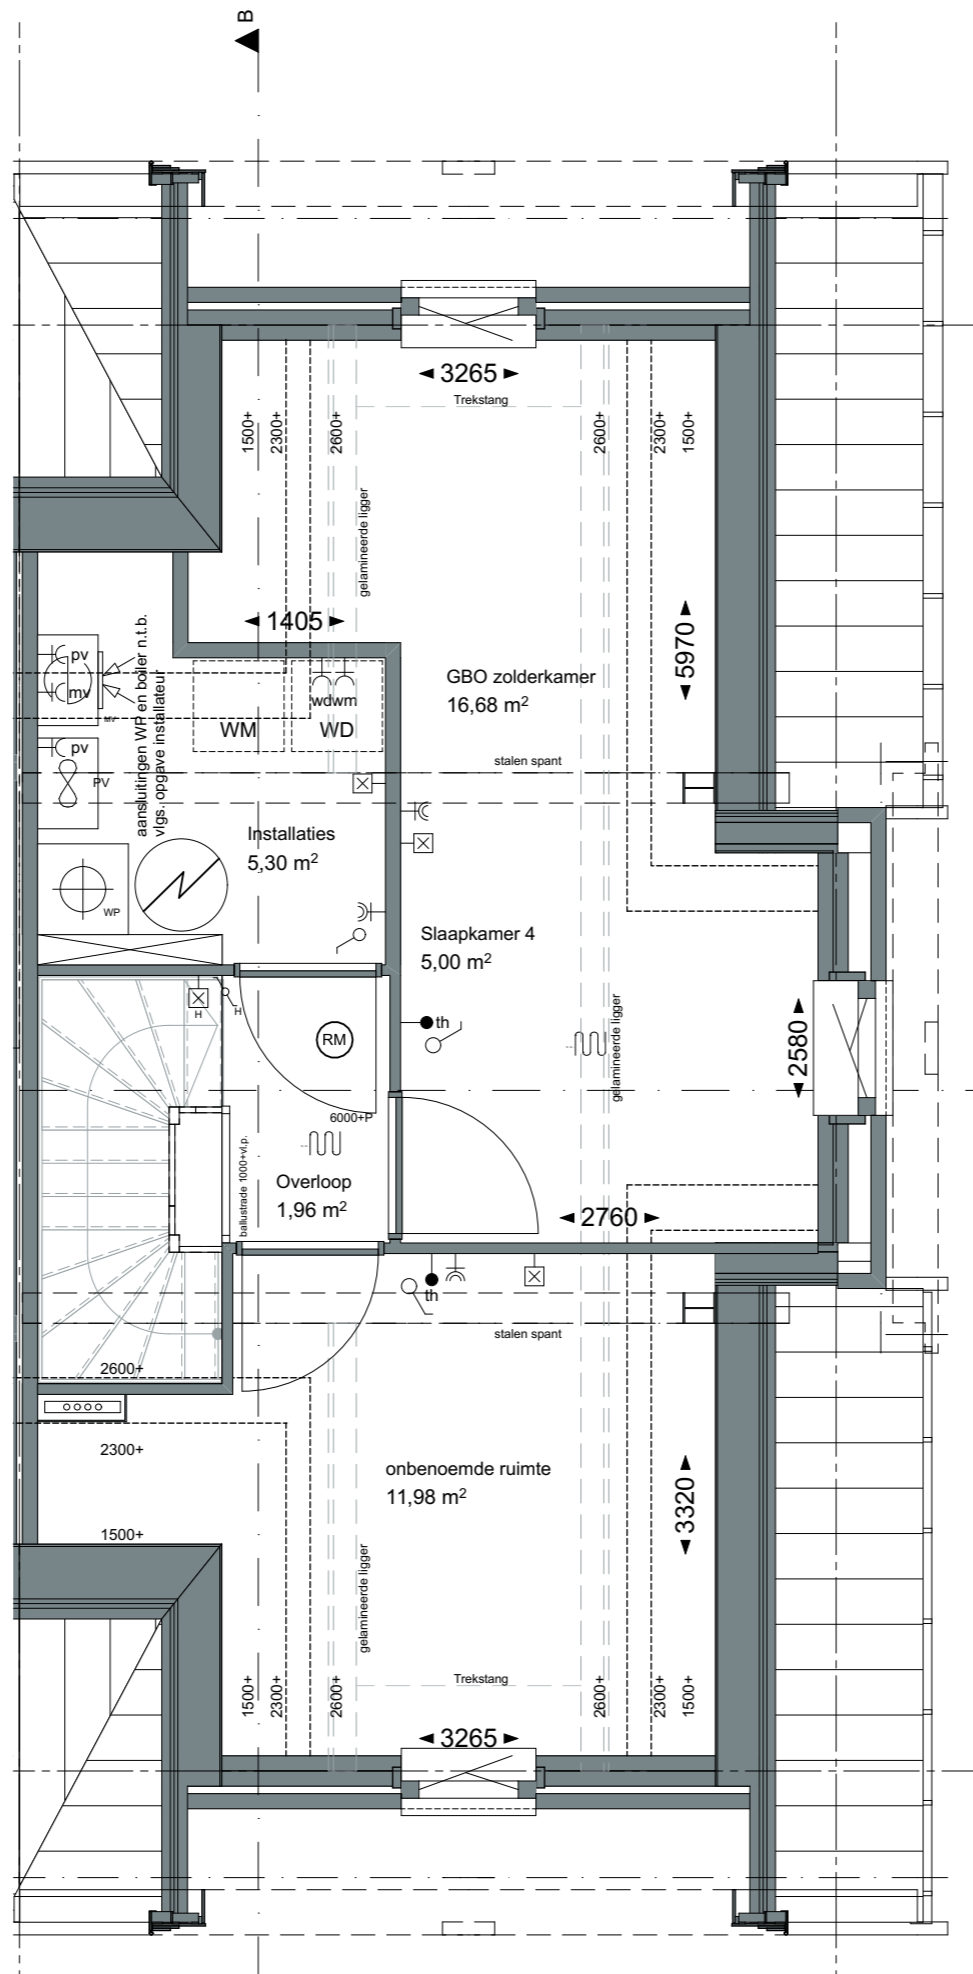

ZVA

Zeinstra Veerbeek Architecten

ILSY-Plantsoen 5
2497 GA Den Haag

Telefoon: +31 703478594
info@zeinstraveerbeek.nl
www.zeinstraveerbeek.nl

Project:
Weesperluis, Lanenrijk 2A2;

Fase:
Verkooptekening

Schaal:
1:50

formaat:
A3

Datum:
08-06-2020

project nummer:
0453

tekening nummer:
KAO-C3h-sp-103

tekening naam:
tweede verdieping

Type:
rijwoning 5400 C3h-sp

Getekend:
BvdL

Type C3h-sp
Bouwnummer
65

— LANENRIJK —

AM