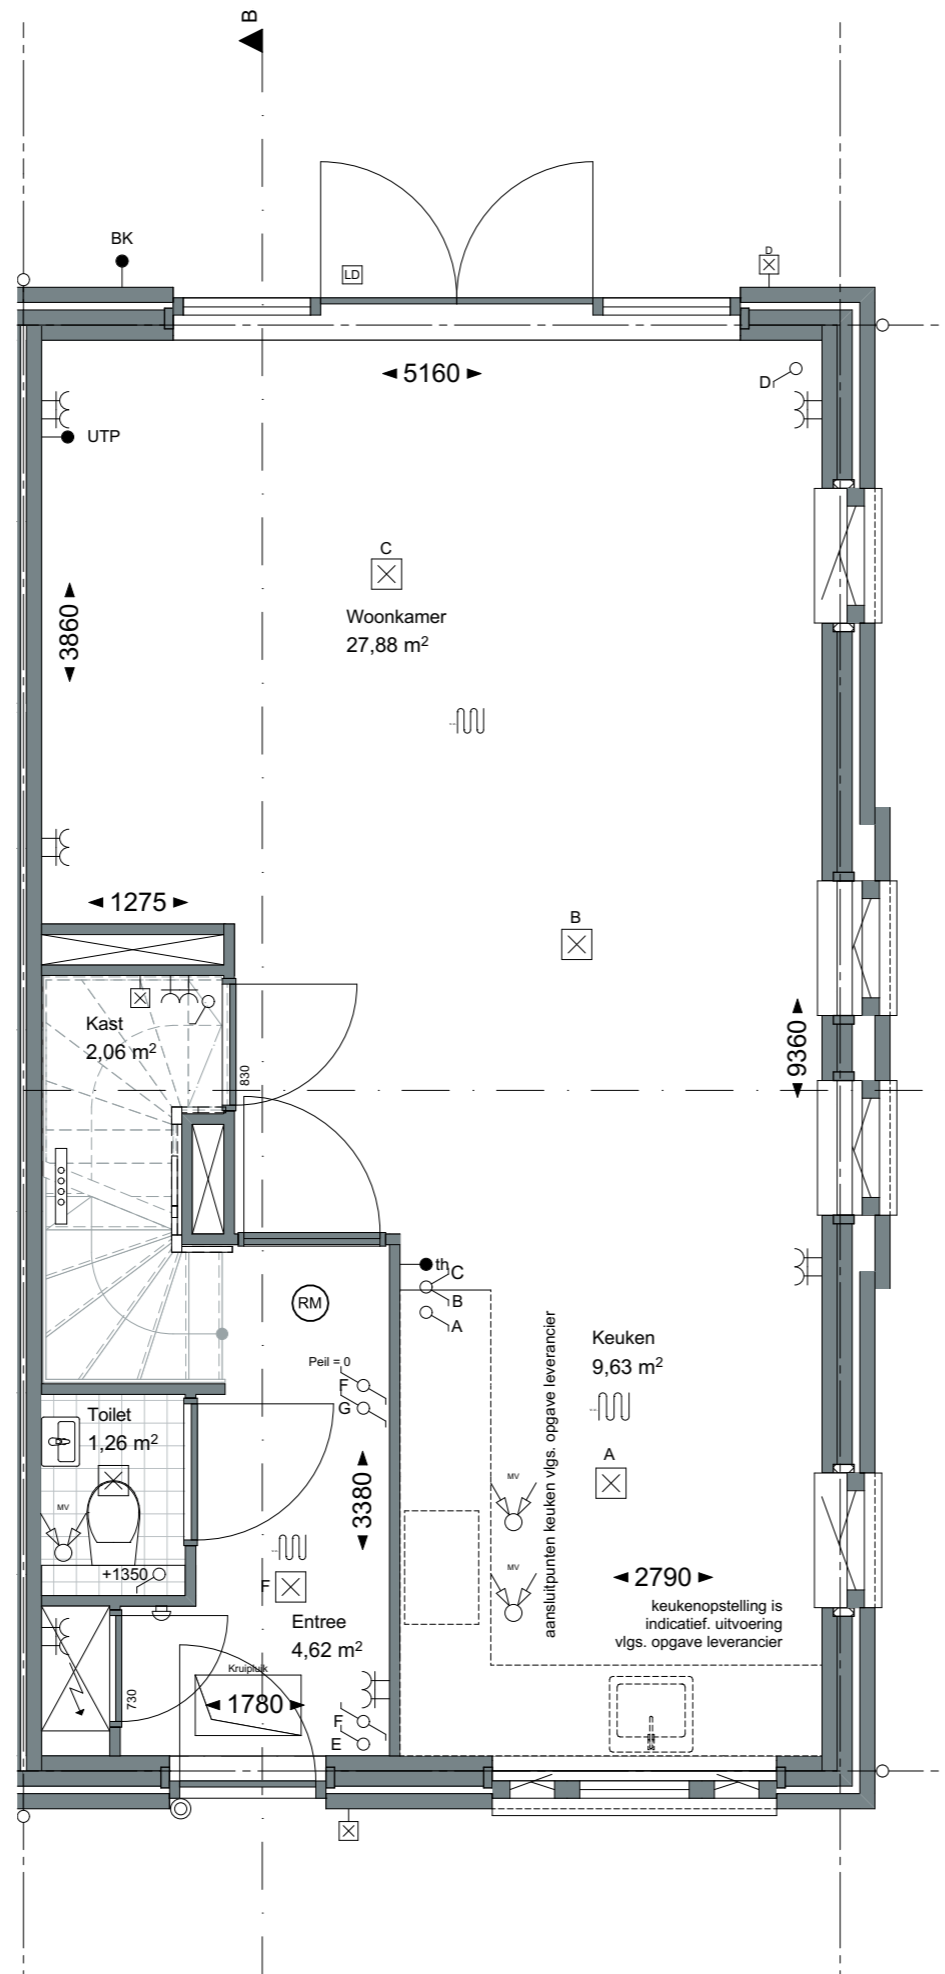

ZVA

Zeinstra Veerbeek Architecten

ILSY-Plantsoen 5
2497 GA Den Haag

Telefoon: +31 703478594
info@zeinstraveerbeek.nl
www.zeinstraveerbeek.nl

Project:
Weesperluis, Lanenrijk 2A2;

Fase:
Verkooptekening

Schaal:
1:50

formaat:
A3

Datum:
08-06-2020

project nummer:
0453

tekening nummer:
KAO-C3h-sp-101

tekening naam:
begane grond

Type:
rijwoning 5400 C3h-sp

Getekend:
BvdL

Type C3h-sp
Bouwnummer
65

— LANENRIJK —

AM