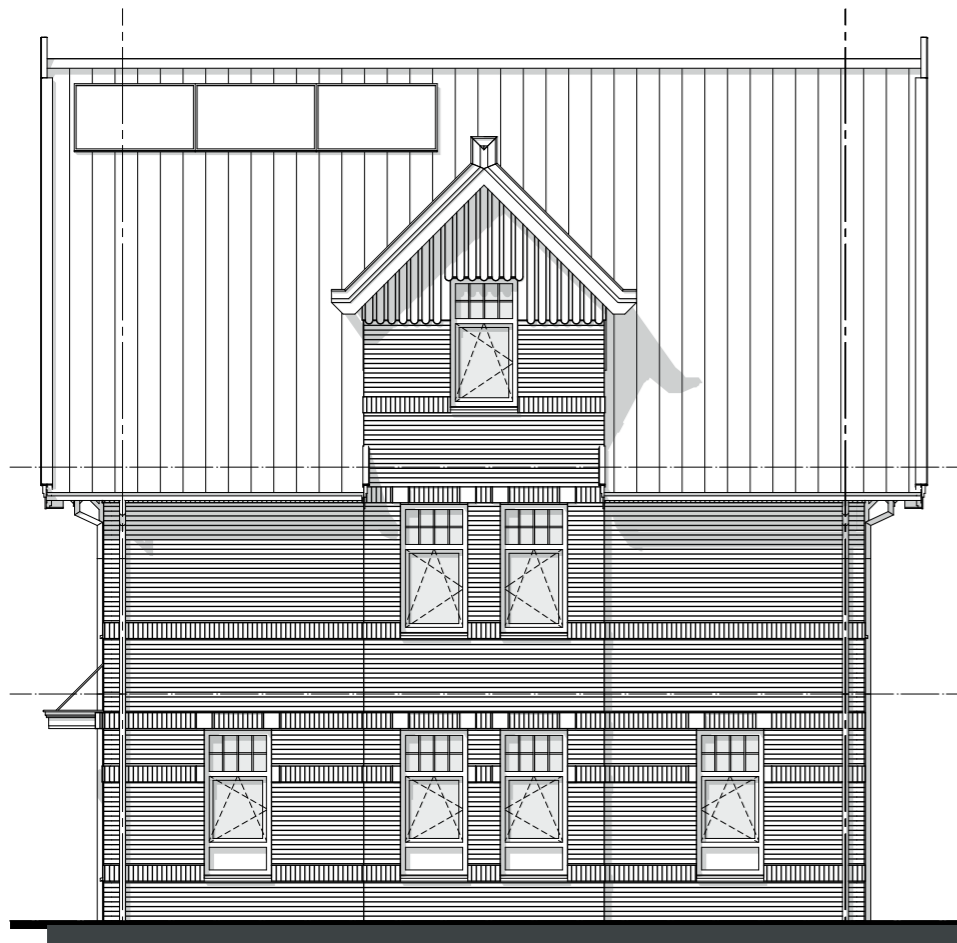

tekening naam:
dakaanzicht

Type:
rijwoning 5400 C3h-sp

Getekend:
BvdL

Type C3h-sp
Bouwnummer
65

— LANENRIJK —

AM'

ZVA

Zeinstra Veerbeek Architecten