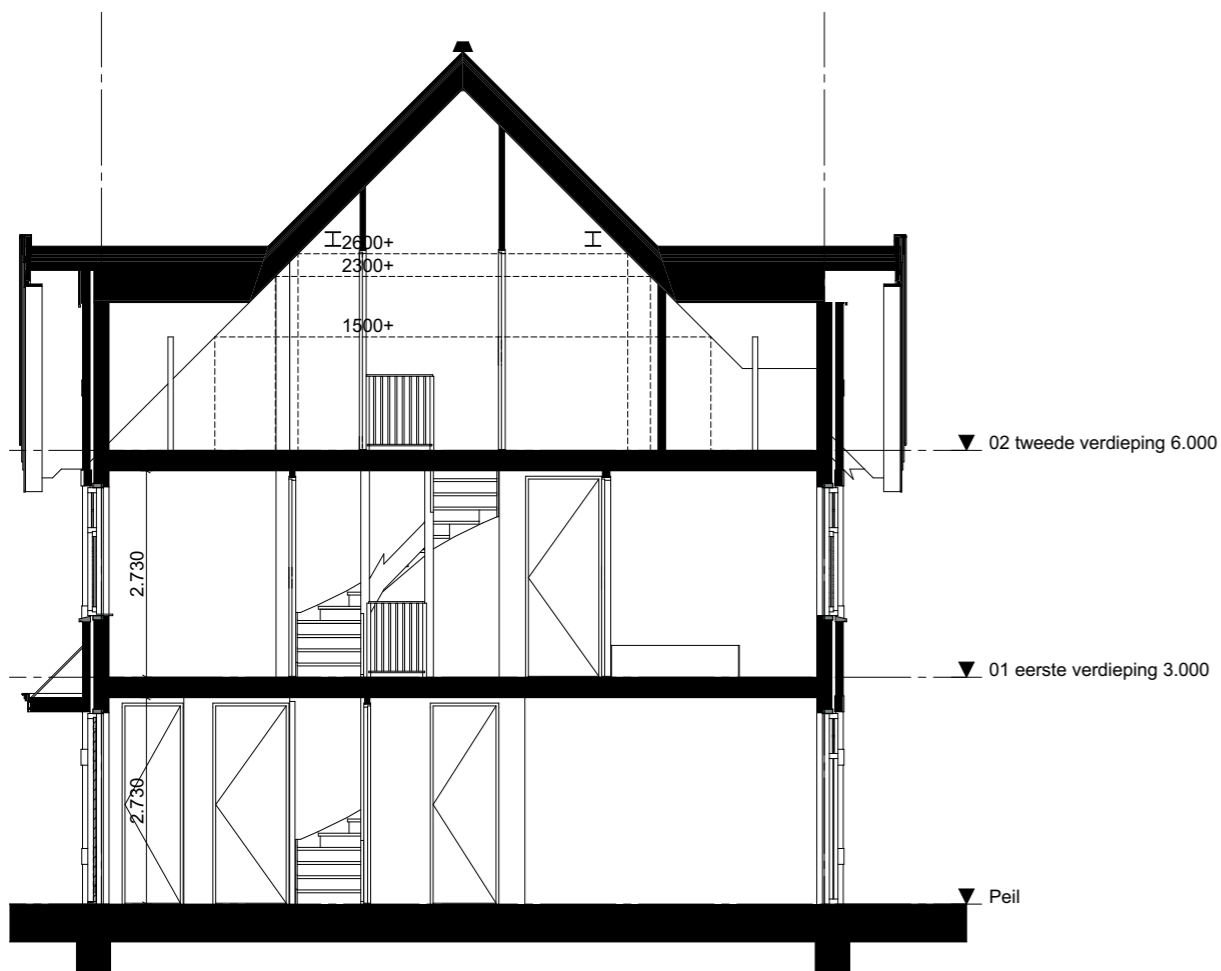

Telefoon: +31 703478594
info@zeinstraveerbeek.nl
www.zeinstraveerbeek.nl

Project:
Weesperluis, Lanenrijk 2A2;

Fase:
Verkooptekening

Schaal:
1:50

formaat:
A3

Datum:
08-06-2020

project nummer:
0453

tekening nummer:
KAO-C3h-sp-104

tekening naam:
dakaanzicht

Type:
rijwoning 5400 C3h-sp

Getekend:
BvdL

Type C3h-sp
Bouwnummer
65

— LANENRIJK —

AM'

ZVA

Zeinstra Veerbeek Architecten

ILSY-Plantsoen 5
2497 GA Den Haag

Telefoon: +31 703478594
info@zeinstraveerbeek.nl
www.zeinstraveerbeek.nl

Project:
Weesperluis, Lanenrijk 2A2;

Fase:
Verkooptekening

Schaal:
1:100

formaat:
A3

Datum:
08-06-2020

project nummer:
0453

tekening nummer:
KAO-C3h-sp-201

tekening naam:
gevels doorsnede

Type:
rijwoning 5400 C3h-sp

Getekend:
BvdL

Type C3h-sp
Bouwnummer
65