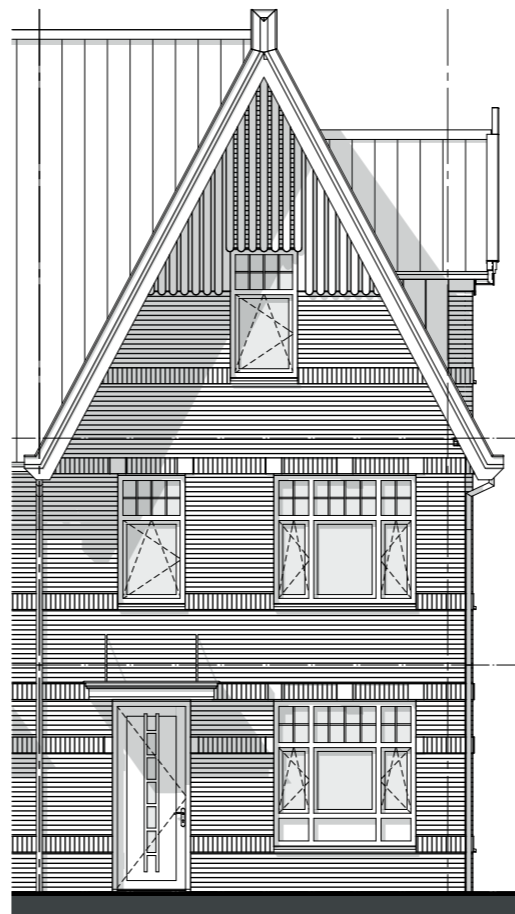

Telefoon: +31 703478594
info@zeinstraveerbeek.nl
www.zeinstraveerbeek.nl

Project:
Weesperluis, Lanenrijk 2A2;

Fase:
Verkooptekening

Schaal:
1:50

formaat:
A3

Datum:
08-06-2020

project nummer:
0453

tekening nummer:
KAO-C3h-sp-104

tekening naam:
dakaanzicht

Type:
rijwoning 5400 C3h-sp

Getekend:
BvdL

Type C3h-sp
Bouwnummer
65

— LANENRIJK —

AM'

ZVA

Zeinstra Veerbeek Architecten