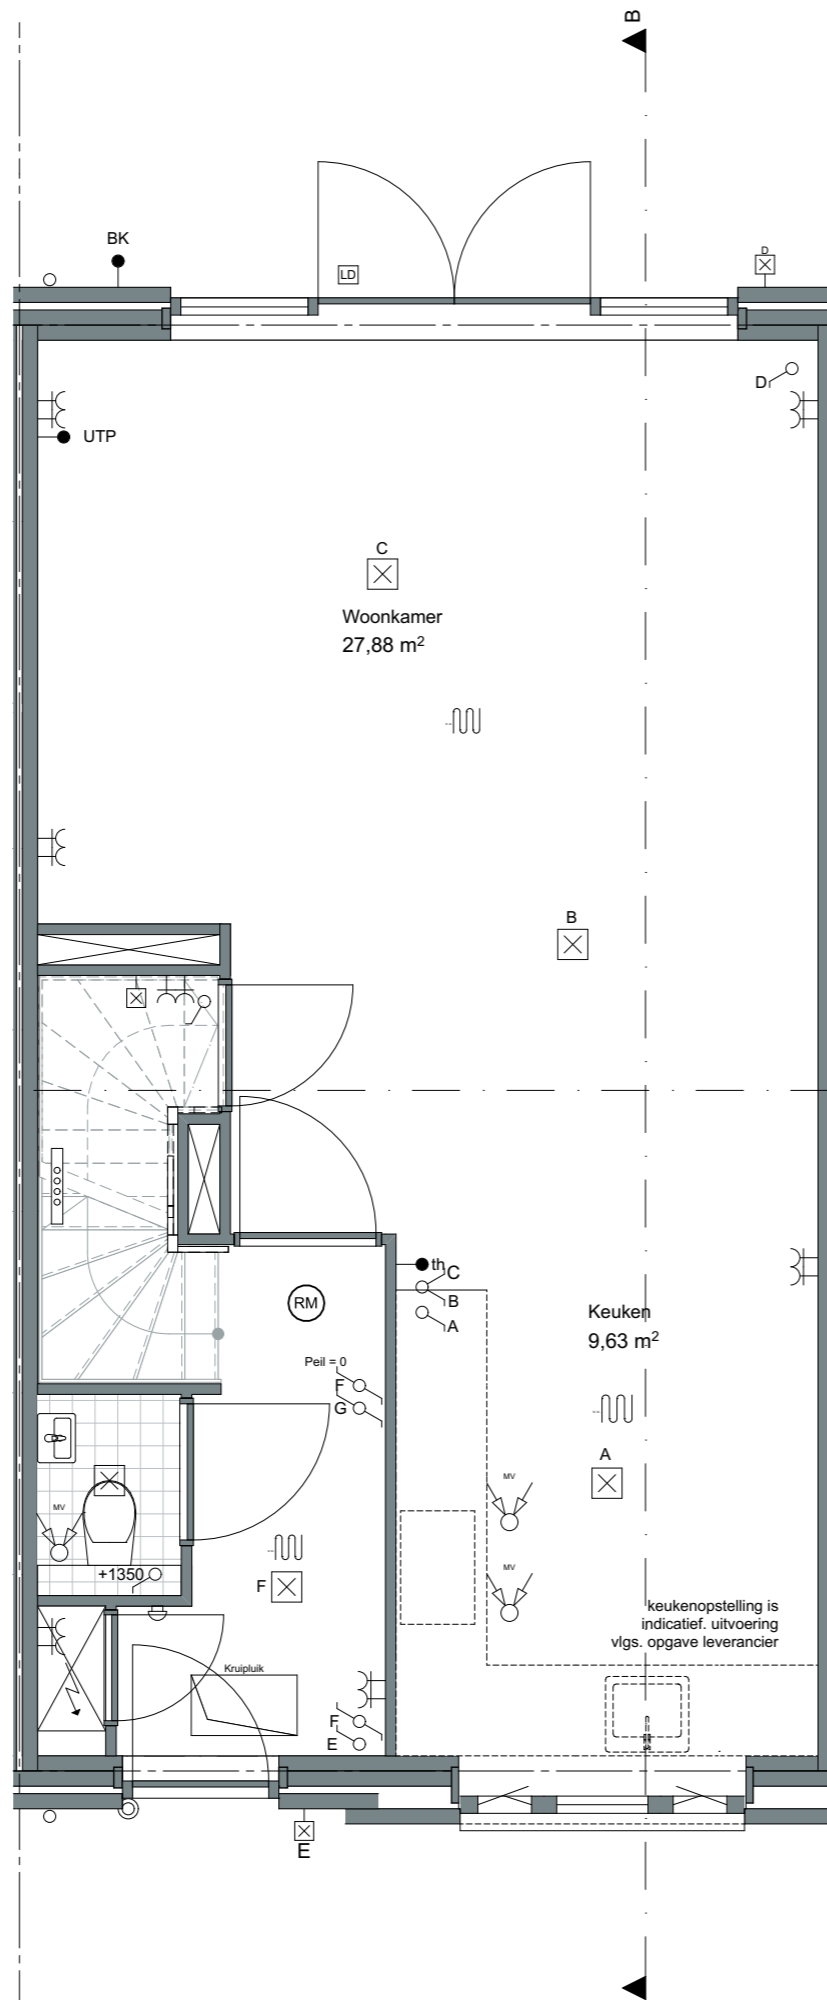

ZVA

Zeinstra Veerbeek Architecten

ILSY-Plantsoen 5
2497 GA Den Haag

Telefoon: +31 703478594
info@zeinstraveerbeek.nl
www.zeinstraveerbeek.nl

Project:
Weesperluis, Lanenrijk 2A2;

Fase:
Verkooptekening

Schaal:
1:50

formaat:
A3

Datum:
24-07-2020

project nummer:
0453

tekening nummer:
KAO-C3t-sp-101

tekening naam:
begane grond

Type:
rijwoning 5400 C3t-sp

Getekend:
BvdL

Type C3t-sp
Bouwnummer
46

— LANENRIJK —