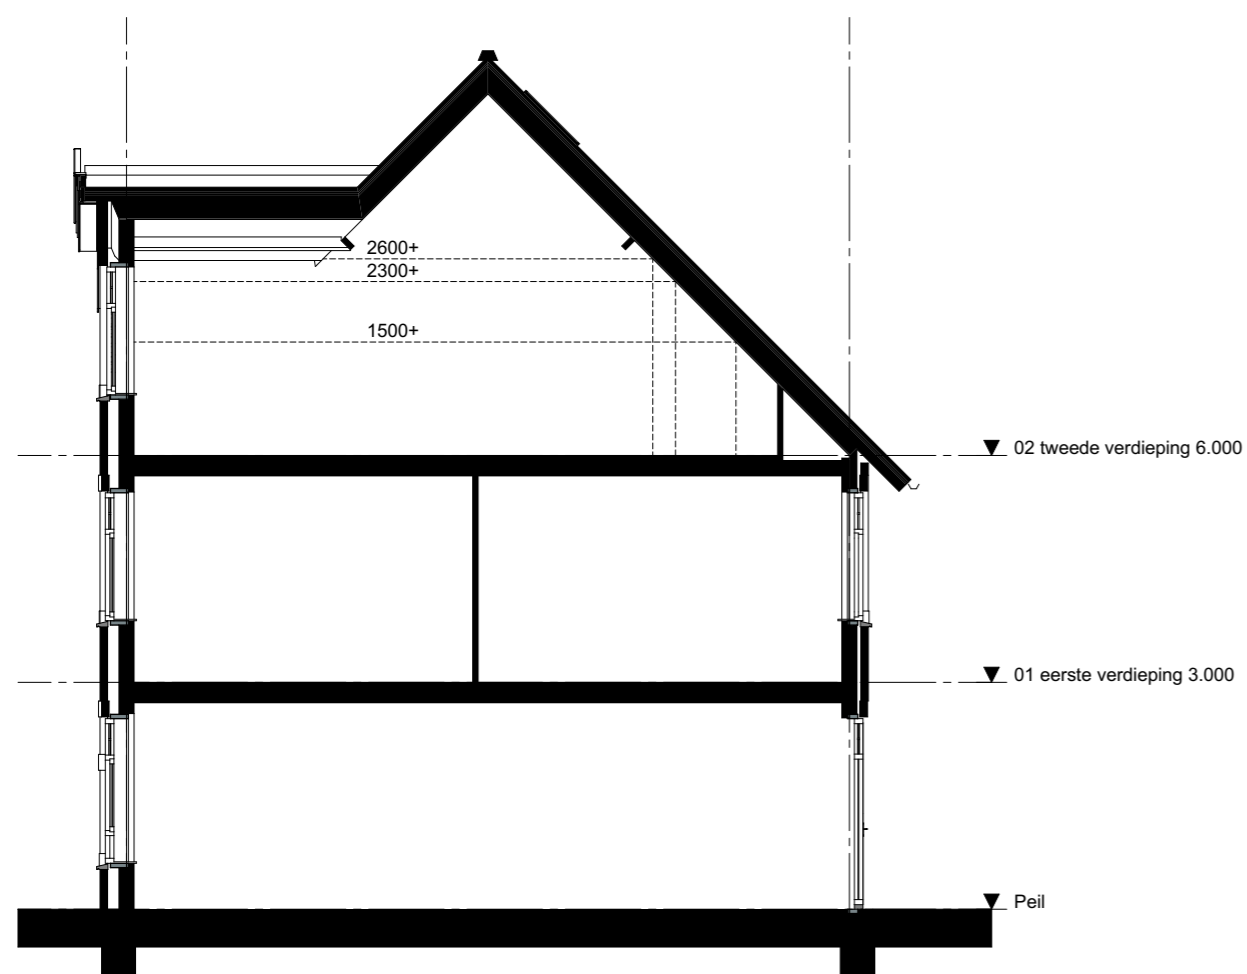

Project:  
Weespersluis, Lanenrijk 2A2;

Fase:  
Verkooptekening

Schaal:  
1:50

formaat:  
A3

Datum:  
24-07-2020

project nummer:  
0453

tekening nummer:  
KAO-C3t-sp-104

tekening naam:  
**dakaanzicht**

Telefoon: +31 703478594  
info@zeinstraveerbeek.nl  
www.zeinstraveerbeek.nl

Project:  
Weespersluis, Lanenrijk 2A2;

Fase:  
Verkooptekening

Schaal:  
1:100

formaat:  
A3

Datum:  
24-07-2020

project nummer:  
0453

tekening nummer:  
KAO-C3t-sp-201

tekening naam:  
**gevels doorsnede**

Type:  
**rijwoning 5400 C3t-sp**

Getekend:  
BvdL

Type C3t-sp  
Bouwnummer  
46

— LANENRIJK —

**AM'**