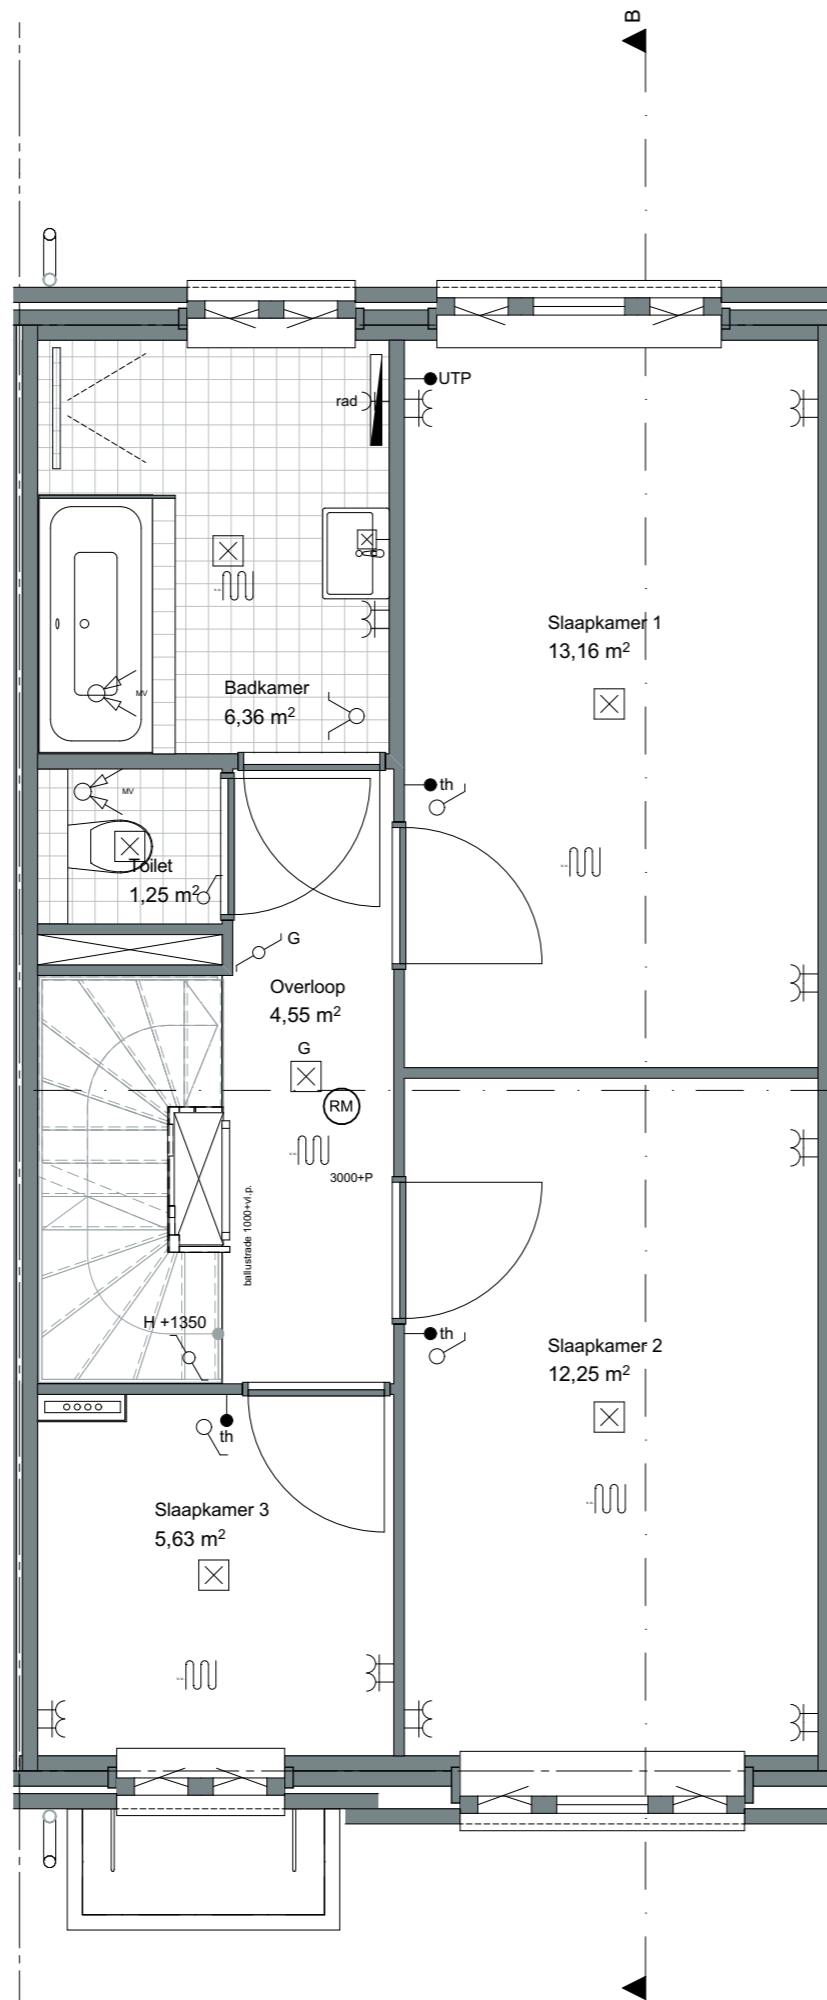

Project:  
Weesperluis, Lanenrijk 2A2;

Fase:  
Verkooptekening

Schaal:  
1:50

formaat:  
A3

Datum:  
24-07-2020

project nummer:  
0453

tekening nummer:  
KAO-C3t-sp-101

tekening naam:  
**begane grond**

Type:  
**rijwoning 5400 C3t-sp**

Getekend:  
BvdL

Type C3t-sp  
Bouwnummer  
46

— LANENRIJK —

**ZVA**

Zeinstra Veerbeek Architecten

ILSY-Plantsoen 5  
2497 GA Den Haag

Telefoon: +31 703478594  
info@zeinstraveerbeek.nl  
www.zeinstraveerbeek.nl

Project:  
Weesperluis, Lanenrijk 2A2;

Fase:  
Verkooptekening

Schaal:  
1:50

formaat:  
A3

Datum:  
24-07-2020

project nummer:  
0453

tekening nummer:  
KAO-C3t-sp-102

tekening naam:  
**eerste verdieping**