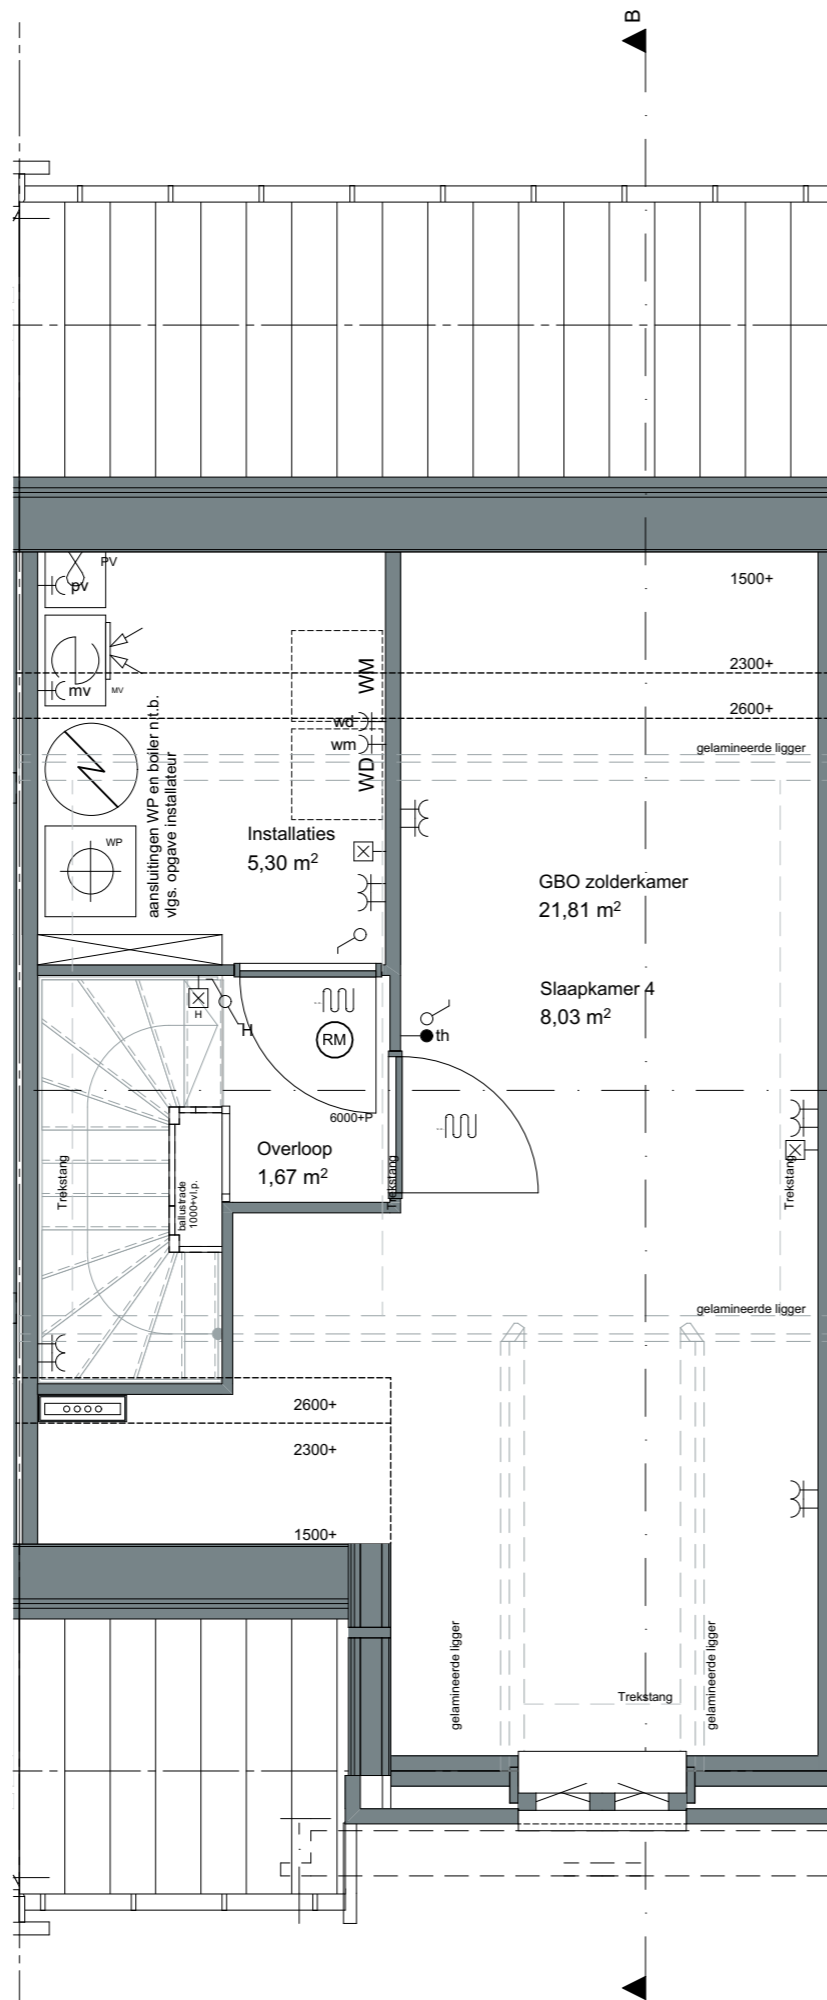

Project:  
Weesperluis, Lanenrijk 2A2;

Fase:  
Verkooptekening

Schaal:  
1:50

formaat:  
A3

Datum:  
24-07-2020

project nummer:  
0453

tekening nummer:  
KAO-C3t-sp-102

tekening naam:  
**eerste verdieping**

Type:  
**rijwoning 5400 C3t-sp**

Getekend:  
BvdL

**Type C3t-sp**  
**Bouwnummer**  
**46**

— LANENRIJK —

**ZVA**

Zeinstra Veerbeek Architecten

ILSY-Plantsoen 5  
2497 GA Den Haag

Telefoon: +31 703478594  
info@zeinstraveerbeek.nl  
www.zeinstraveerbeek.nl

Project:  
Weesperluis, Lanenrijk 2A2;

Fase:  
Verkooptekening

Schaal:  
1:50

formaat:  
A3

Datum:  
24-07-2020

project nummer:  
0453

tekening nummer:  
KAO-C3t-sp-103

tekening naam:  
**tweede verdieping**