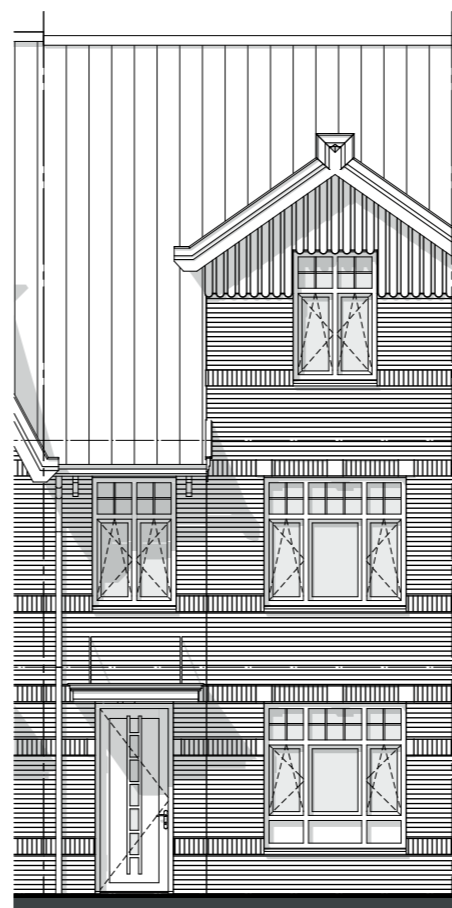

Project:  
Weespersluis, Lanenrijk 2A2;

Fase:  
Verkooptekening

Schaal:  
1:50

formaat:  
A3

Datum:  
24-07-2020

project nummer:  
0453

tekening nummer:  
KAO-C3t-sp-104

tekening naam:  
**dakaanzicht**

Type:  
**rijwoning 5400 C3t-sp**

Getekend:  
BvdL

Type C3t-sp  
Bouwnummer  
46

  
— LANENRIJK —

**AM'**

**ZVA**

Zeinstra Veerbeek Architecten

ILSY-Plantsoen 5  
2497 GA Den Haag

Telefoon: +31 703478594  
info@zeinstraveerbeek.nl  
www.zeinstraveerbeek.nl

Project:  
Weespersluis, Lanenrijk 2A2;

Fase:  
Verkooptekening

Schaal:  
1:100

formaat:  
A3

Datum:  
24-07-2020

project nummer:  
0453

tekening nummer:  
KAO-C3t-sp-201

tekening naam:  
**gevels doorsnede**

Type:  
**rijwoning 5400 C3t-sp**

Getekend:  
BvdL

Type C3t-sp  
Bouwnummer  
46

— LANENRIJK —

**AM'**