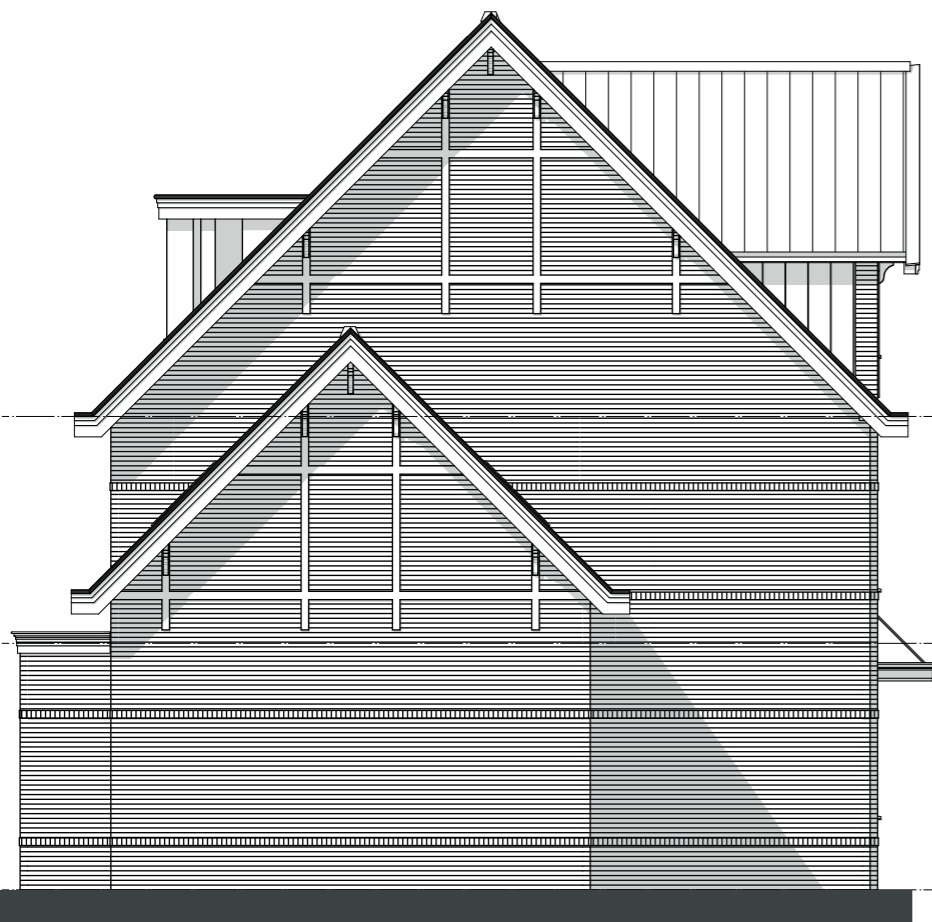

Type:
2-kap

Getekend:
BvdL

**V0.IV0.451.5 dakkapel
slaapkamer**

— LANENRIJK —

AM

ZVA

Zeinstra Veerbeek Architecten

ILSY-Plantsoen 5
2497 GA Den Haag

Telefoon: +31 703478594
info@zeinstraveerbeek.nl
www.zeinstraveerbeek.nl

Project:
Weesperluis, Lanenrijk 2A2;

Fase:
Optietekening

Schaal:
1:100

formaat:
A3

Datum:
20-07-2020

project nummer:
0453

tekening nummer:
KAO-D-opt-201