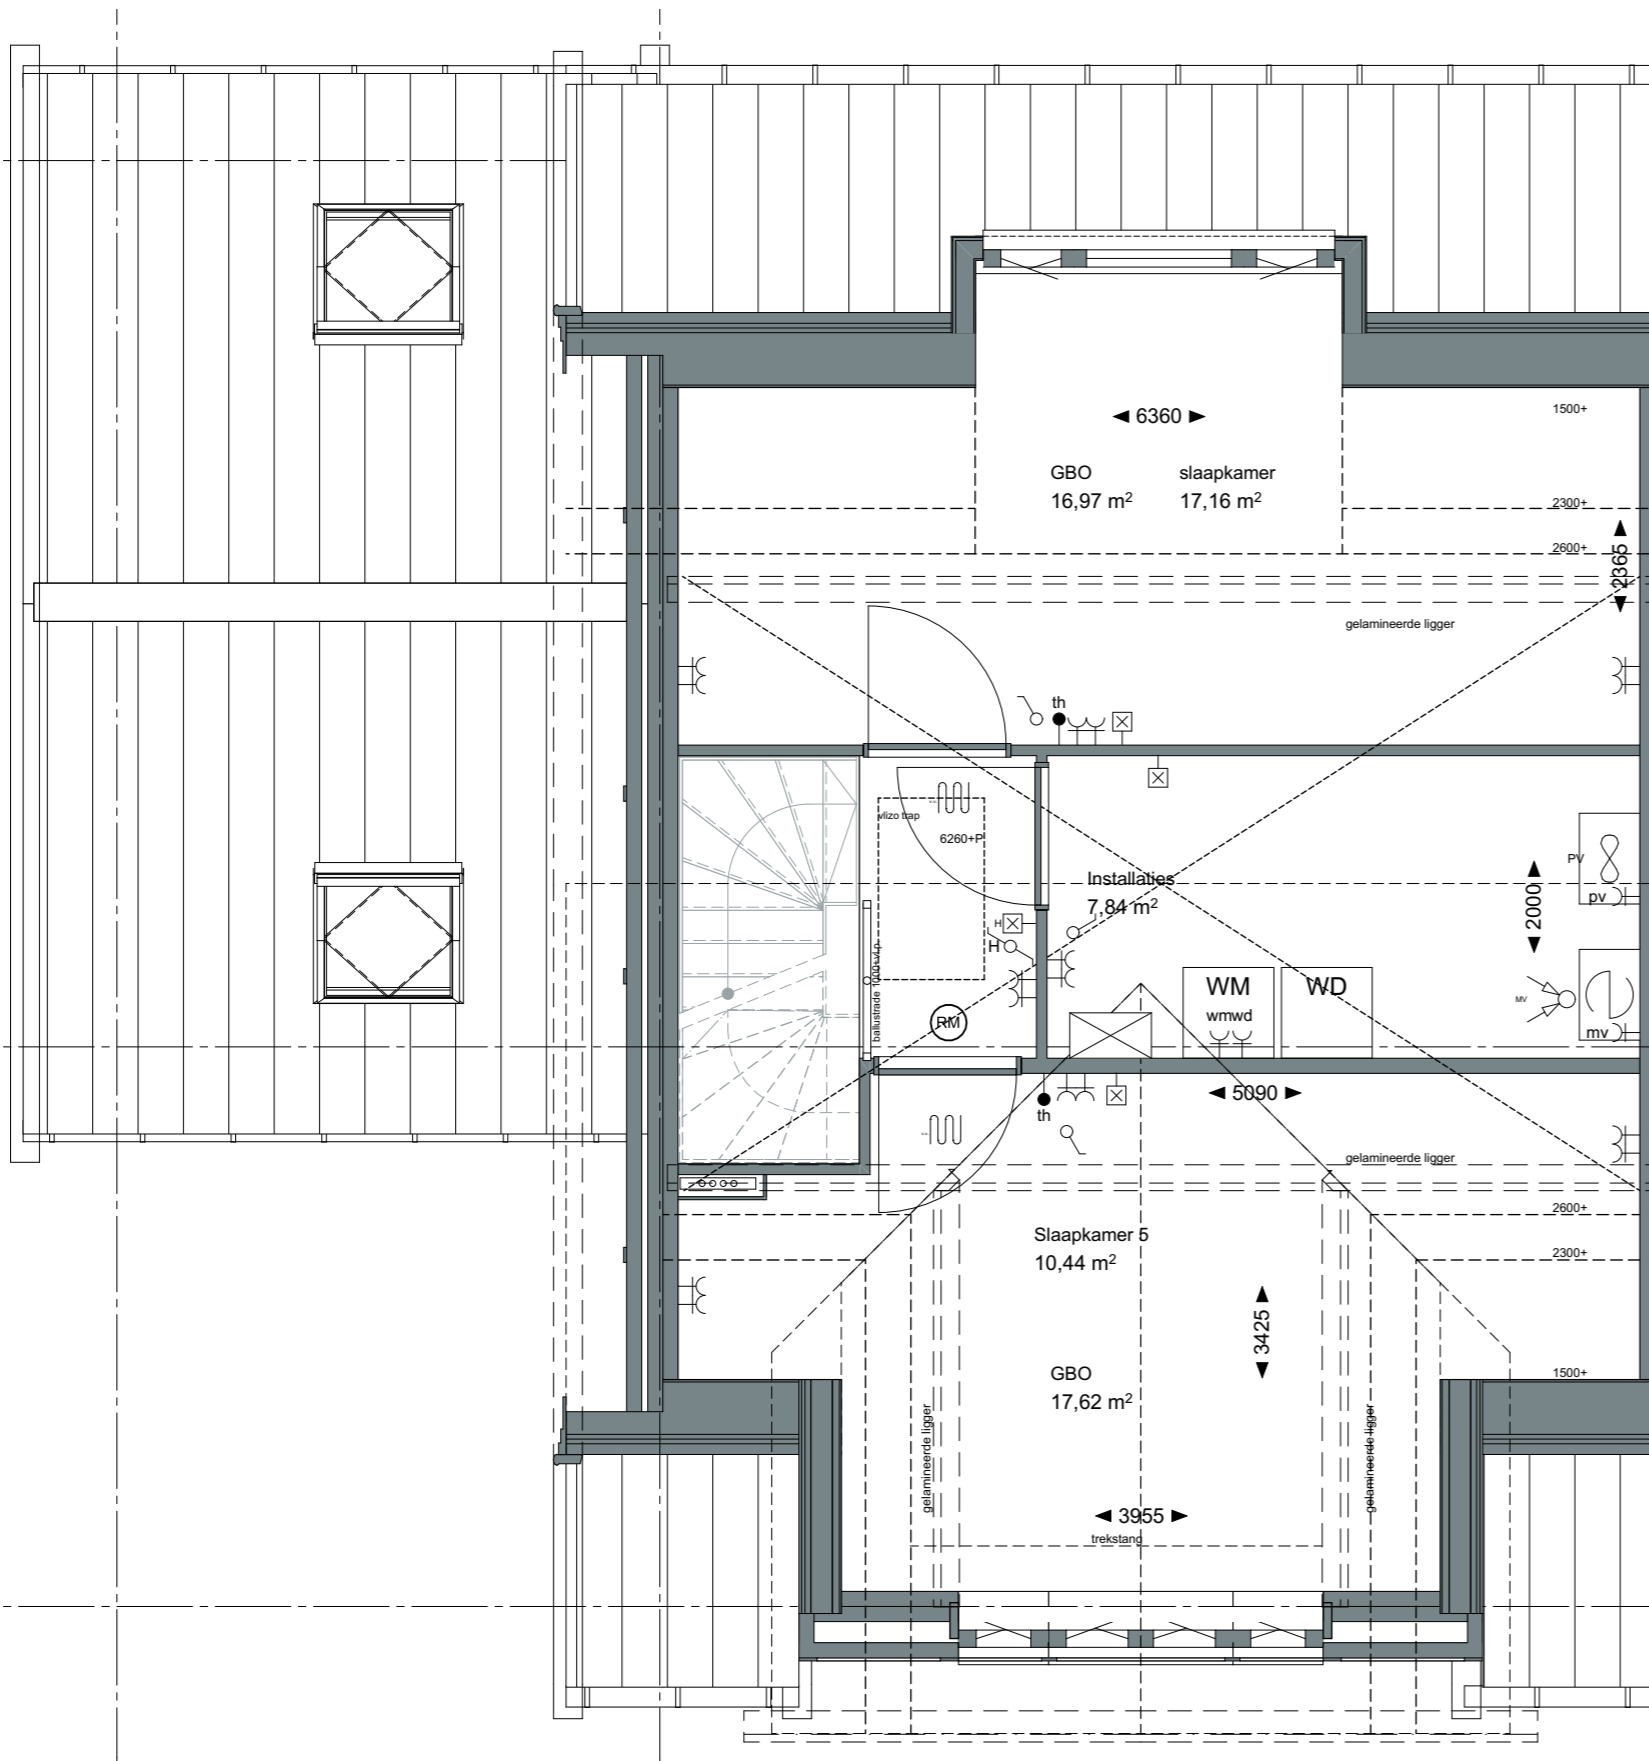

Schaal:
 1:50

formaat:
 A3

Datum:
 20-07-2020

project nummer:
 0453

tekening nummer:
 KAO-D-opt-101a

tekening naam:
Optietekening

Type:
2-kap

Getekend:
 BvdL

Project:
Weesperluis, Lanenrijk 2A2;

Fase:
Optietekening

Schaal:
1:50

formaat:
A3

Datum:
20-07-2020

project nummer:
0453

tekening nummer:
KAO-D-opt-103b

tekening naam:
Optietekening

Type:
2-kap

Getekend:
BvdL

**V0.IV0.451.5 dakkapel
slaapkamer**

— LANENRIJK —

AM

ZVA

Zeinstra Veerbeek Architecten

ILSY-Plantsoen 5
2497 GA Den Haag