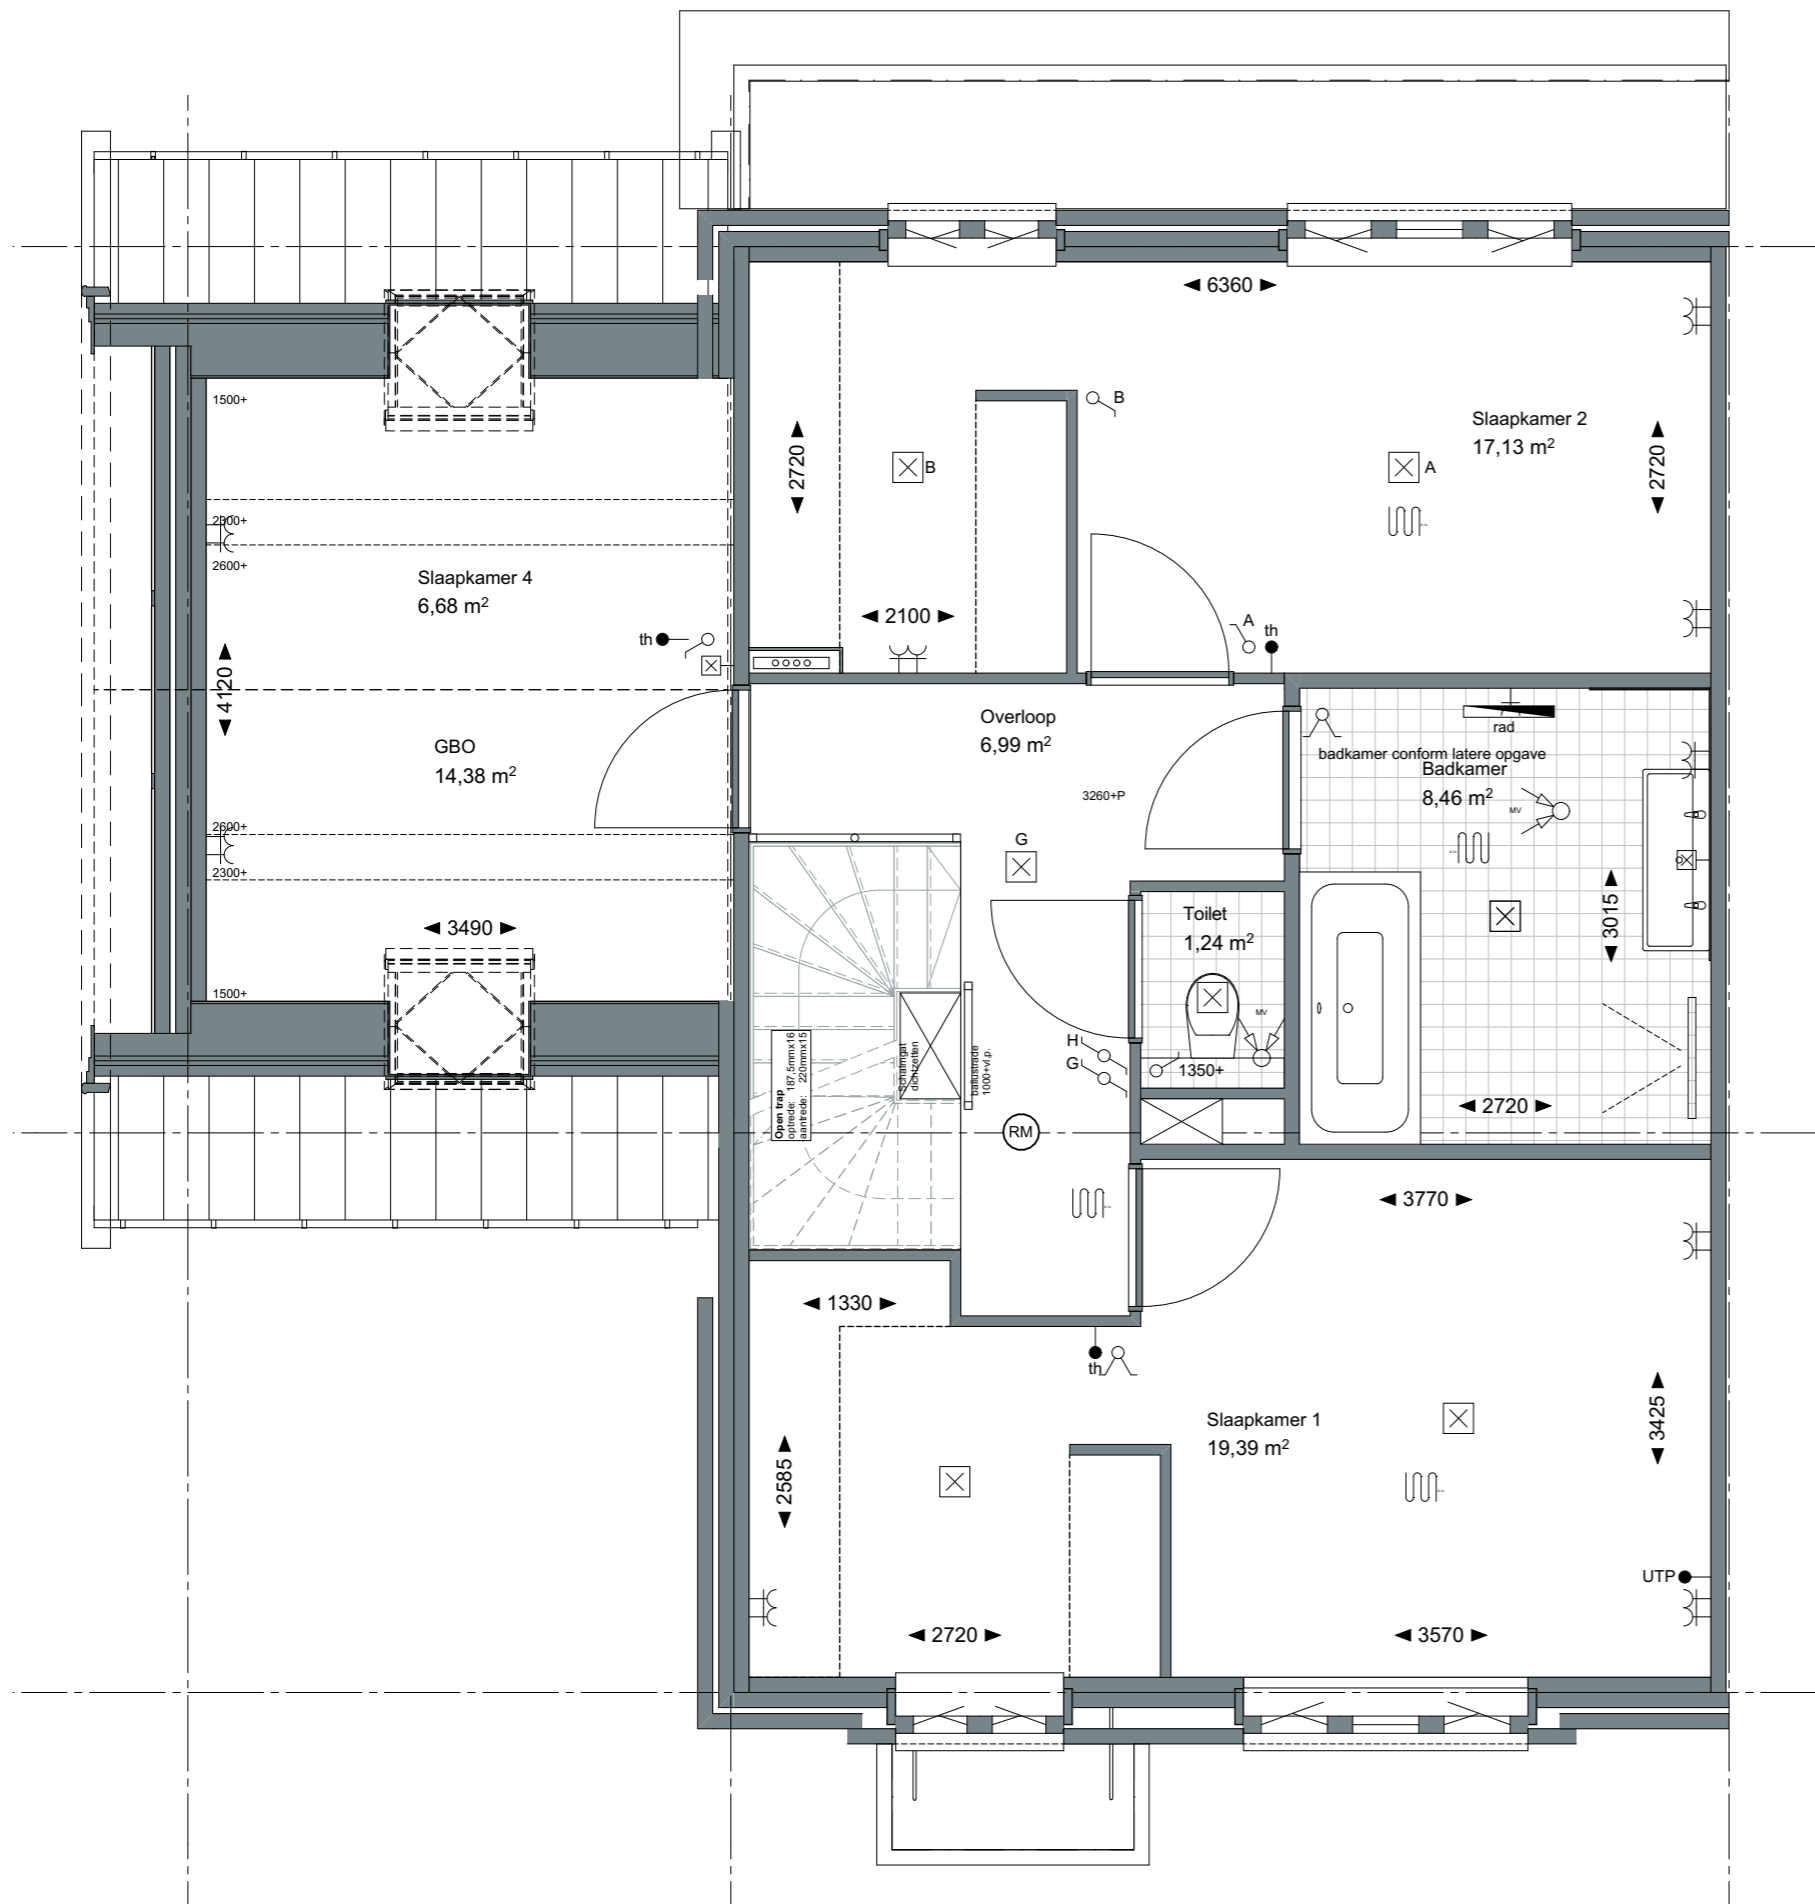

Schaal:
 1:50

formaat:
 A3

Datum:
 20-07-2020

project nummer:
 0453

tekening nummer:
 KAO-D-opt-101a

tekening naam:
Optietekening

Type:
2-kap

Getekend:
 BvdL

Schaal:
1:50

formaat:
A3

Datum:
20-07-2020

project nummer:
0453

tekening nummer:
KAO-D-opt-101b

tekening naam:
Optietekening

Type:
2-kap

Getekend:
BvdL

V0.IV0.451.5 tuinkamer

ZVA

Zeinstra Veerbeek Architecten

ILSY-Plantsoen 5
2497 GA Den HaagTelefoon: +31 703478594
info@zeinstraveerbeek.nl
www.zeinstraveerbeek.nlProject:
Weesperluis, Lanenrijk 2A2;Fase:
OptietekeningSchaal:
1:50formaat:
A3Datum:
20-07-2020project nummer:
0453tekening nummer:
KAO-D-opt-101ctekening naam:
OptietekeningType:
2-kapGetekend:
BvdL**V0.IV0.451.5** keuken naar
achter
deur naar berging

— LANENRIJK —

AM

ZVA

Zeinstra Veerbeek Architecten

ILSY-Plantsoen 5
2497 GA Den HaagTelefoon: +31 703478594
info@zeinstraveerbeek.nl
www.zeinstraveerbeek.nlProject:
Weesperluis, Lanenrijk 2A2;Fase:
OptietekeningSchaal:
1:50formaat:
A3Datum:
20-07-2020project nummer:
0453tekening nummer:
KAO-D-opt-102atekening naam:
OptietekeningType:
2-kapGetekend:
BvdL**V0.IV0.451.5** samenvoegen
slaapkamer 2 en 3
inloopkast
dakraam achterzijde
inloopkast slaapkamer 1