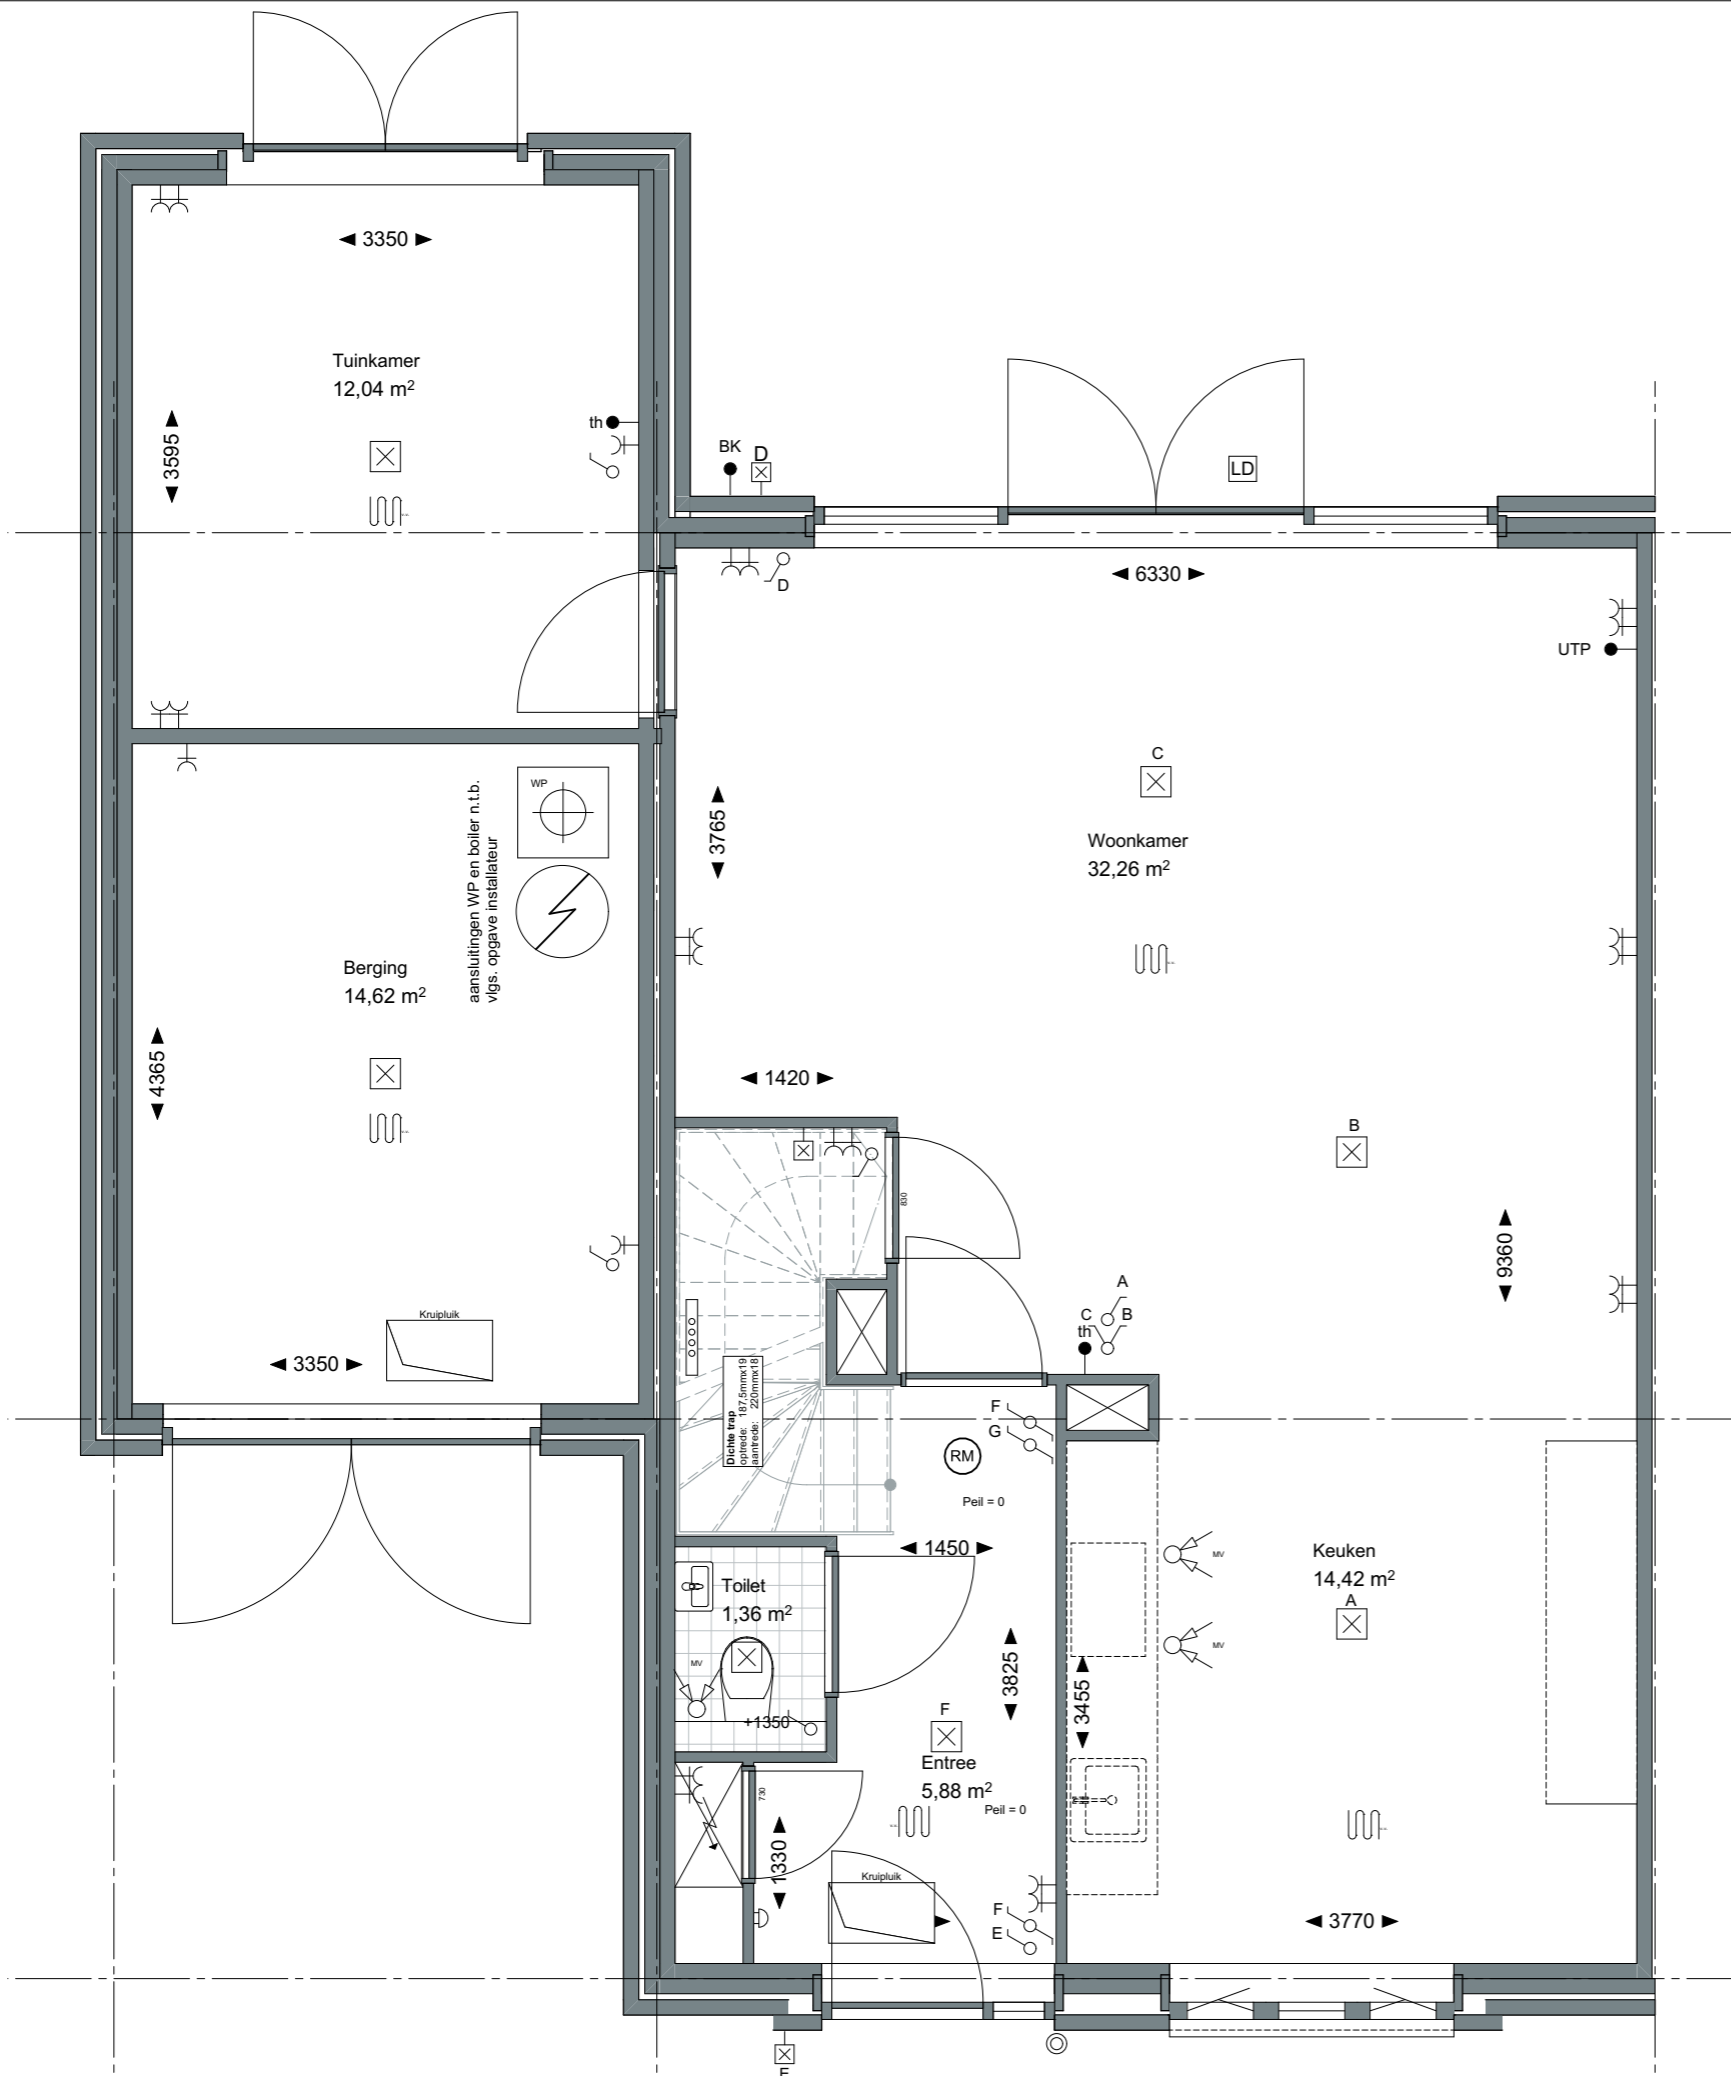

Schaal:
 1:50

formaat:
 A3

Datum:
 20-07-2020

project nummer:
 0453

tekening nummer:
 KAO-D-opt-101a

tekening naam:
Optietekening

Type:
2-kap

Getekend:
 BvdL

Schaal:
1:50

formaat:
A3

Datum:
20-07-2020

project nummer:
0453

tekening nummer:
KAO-D-opt-101b

tekening naam:
Optietekening

Type:
2-kap

Getekend:
BvdL

V0.IV0.451.5 tuinkamer

ZVA

Zeinstra Veerbeek Architecten

ILSY-Plantsoen 5
2497 GA Den HaagTelefoon: +31 703478594
info@zeinstraveerbeek.nl
www.zeinstraveerbeek.nlProject:
Weesperluis, Lanenrijk 2A2;Fase:
OptietekeningSchaal:
1:50formaat:
A3Datum:
20-07-2020project nummer:
0453tekening nummer:
KAO-D-opt-101ctekening naam:
OptietekeningType:
2-kapGetekend:
BvdL**V0.IV0.451.5** keuken naar
achter
deur naar berging

Schaal:
1:50

formaat:
A3

Datum:
20-07-2020

project nummer:
0453

tekening nummer:
KAO-D-opt-103a

tekening naam:
Optietekening

Type:
2-kap

Getekend:
BvdL