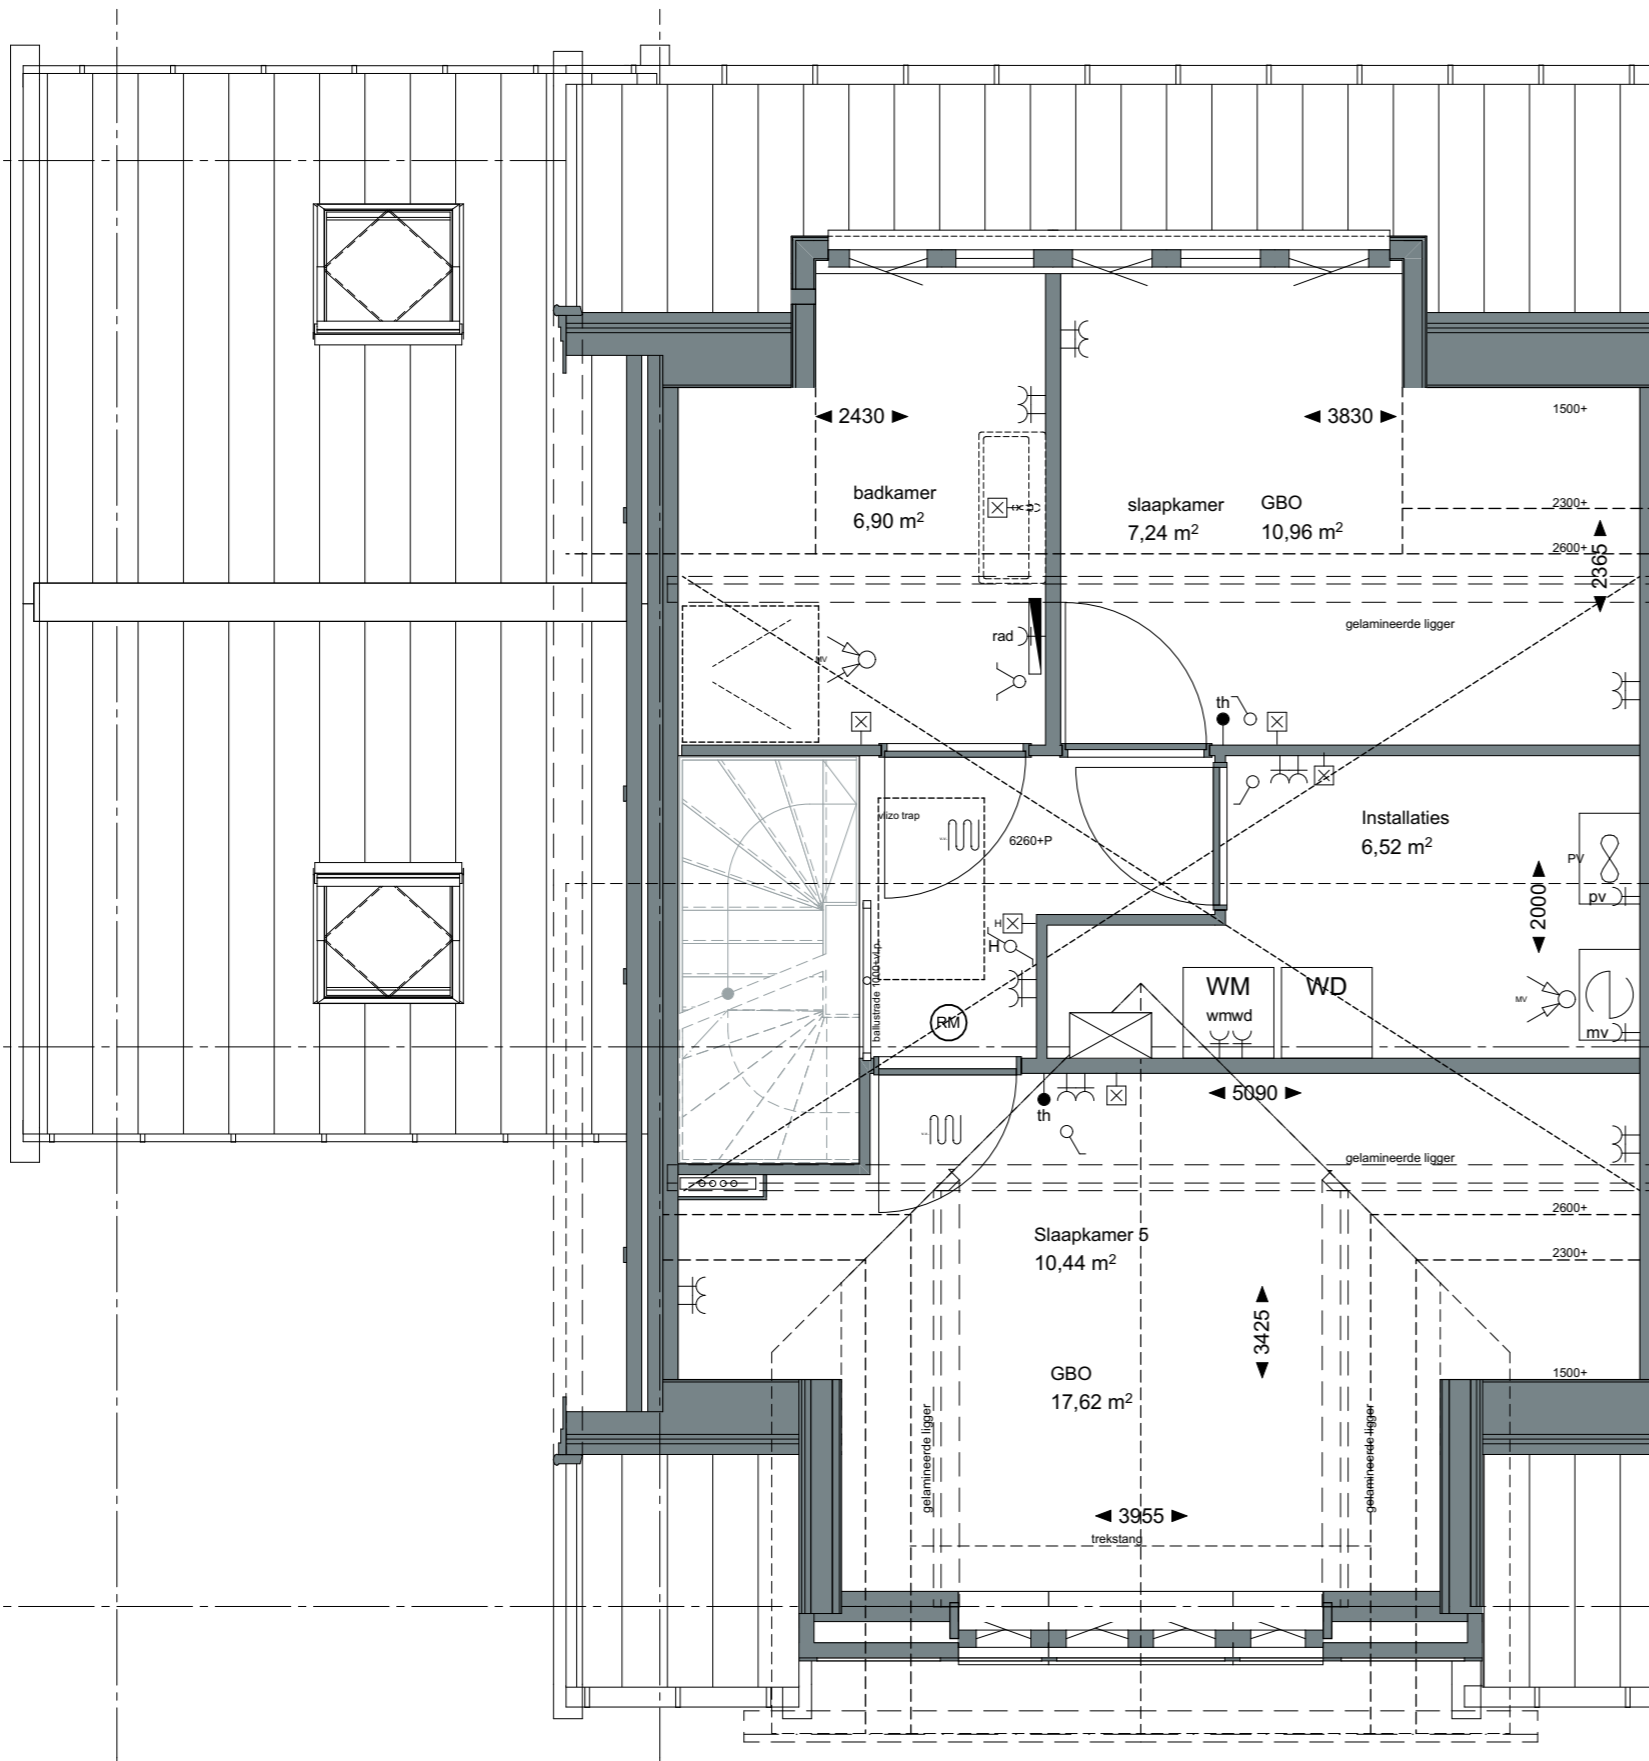

Schaal:
 1:50

formaat:
 A3

Datum:
 20-07-2020

project nummer:
 0453

tekening nummer:
 KAO-D-opt-101a

tekening naam:
Optietekening

Type:
2-kap

Getekend:
 BvdL

Schaal:
1:50

formaat:
A3

Datum:
20-07-2020

project nummer:
0453

tekening nummer:
KAO-D-opt-103a

tekening naam:
Optietekening

Type:
2-kap

Getekend:
BvdL

V0.IV0.451.5 grote dakkapel
slaapkamer en badkamer

— LANENRIJK —

AM'

ZVA

Zeinstra Veerbeek Architecten

ILSY-Plantsoen 5
2497 GA Den Haag

Telefoon: +31 703478594
info@zeinstraveerbeek.nl
www.zeinstraveerbeek.nl

Project:
Weesperluis, Lanenrijk 2A2;

Fase:
Optietekening

Schaal:
1:50

formaat:
A3

Datum:
20-07-2020

project nummer:
0453

tekening nummer:
KAO-D-opt-103b

tekening naam:
Optietekening