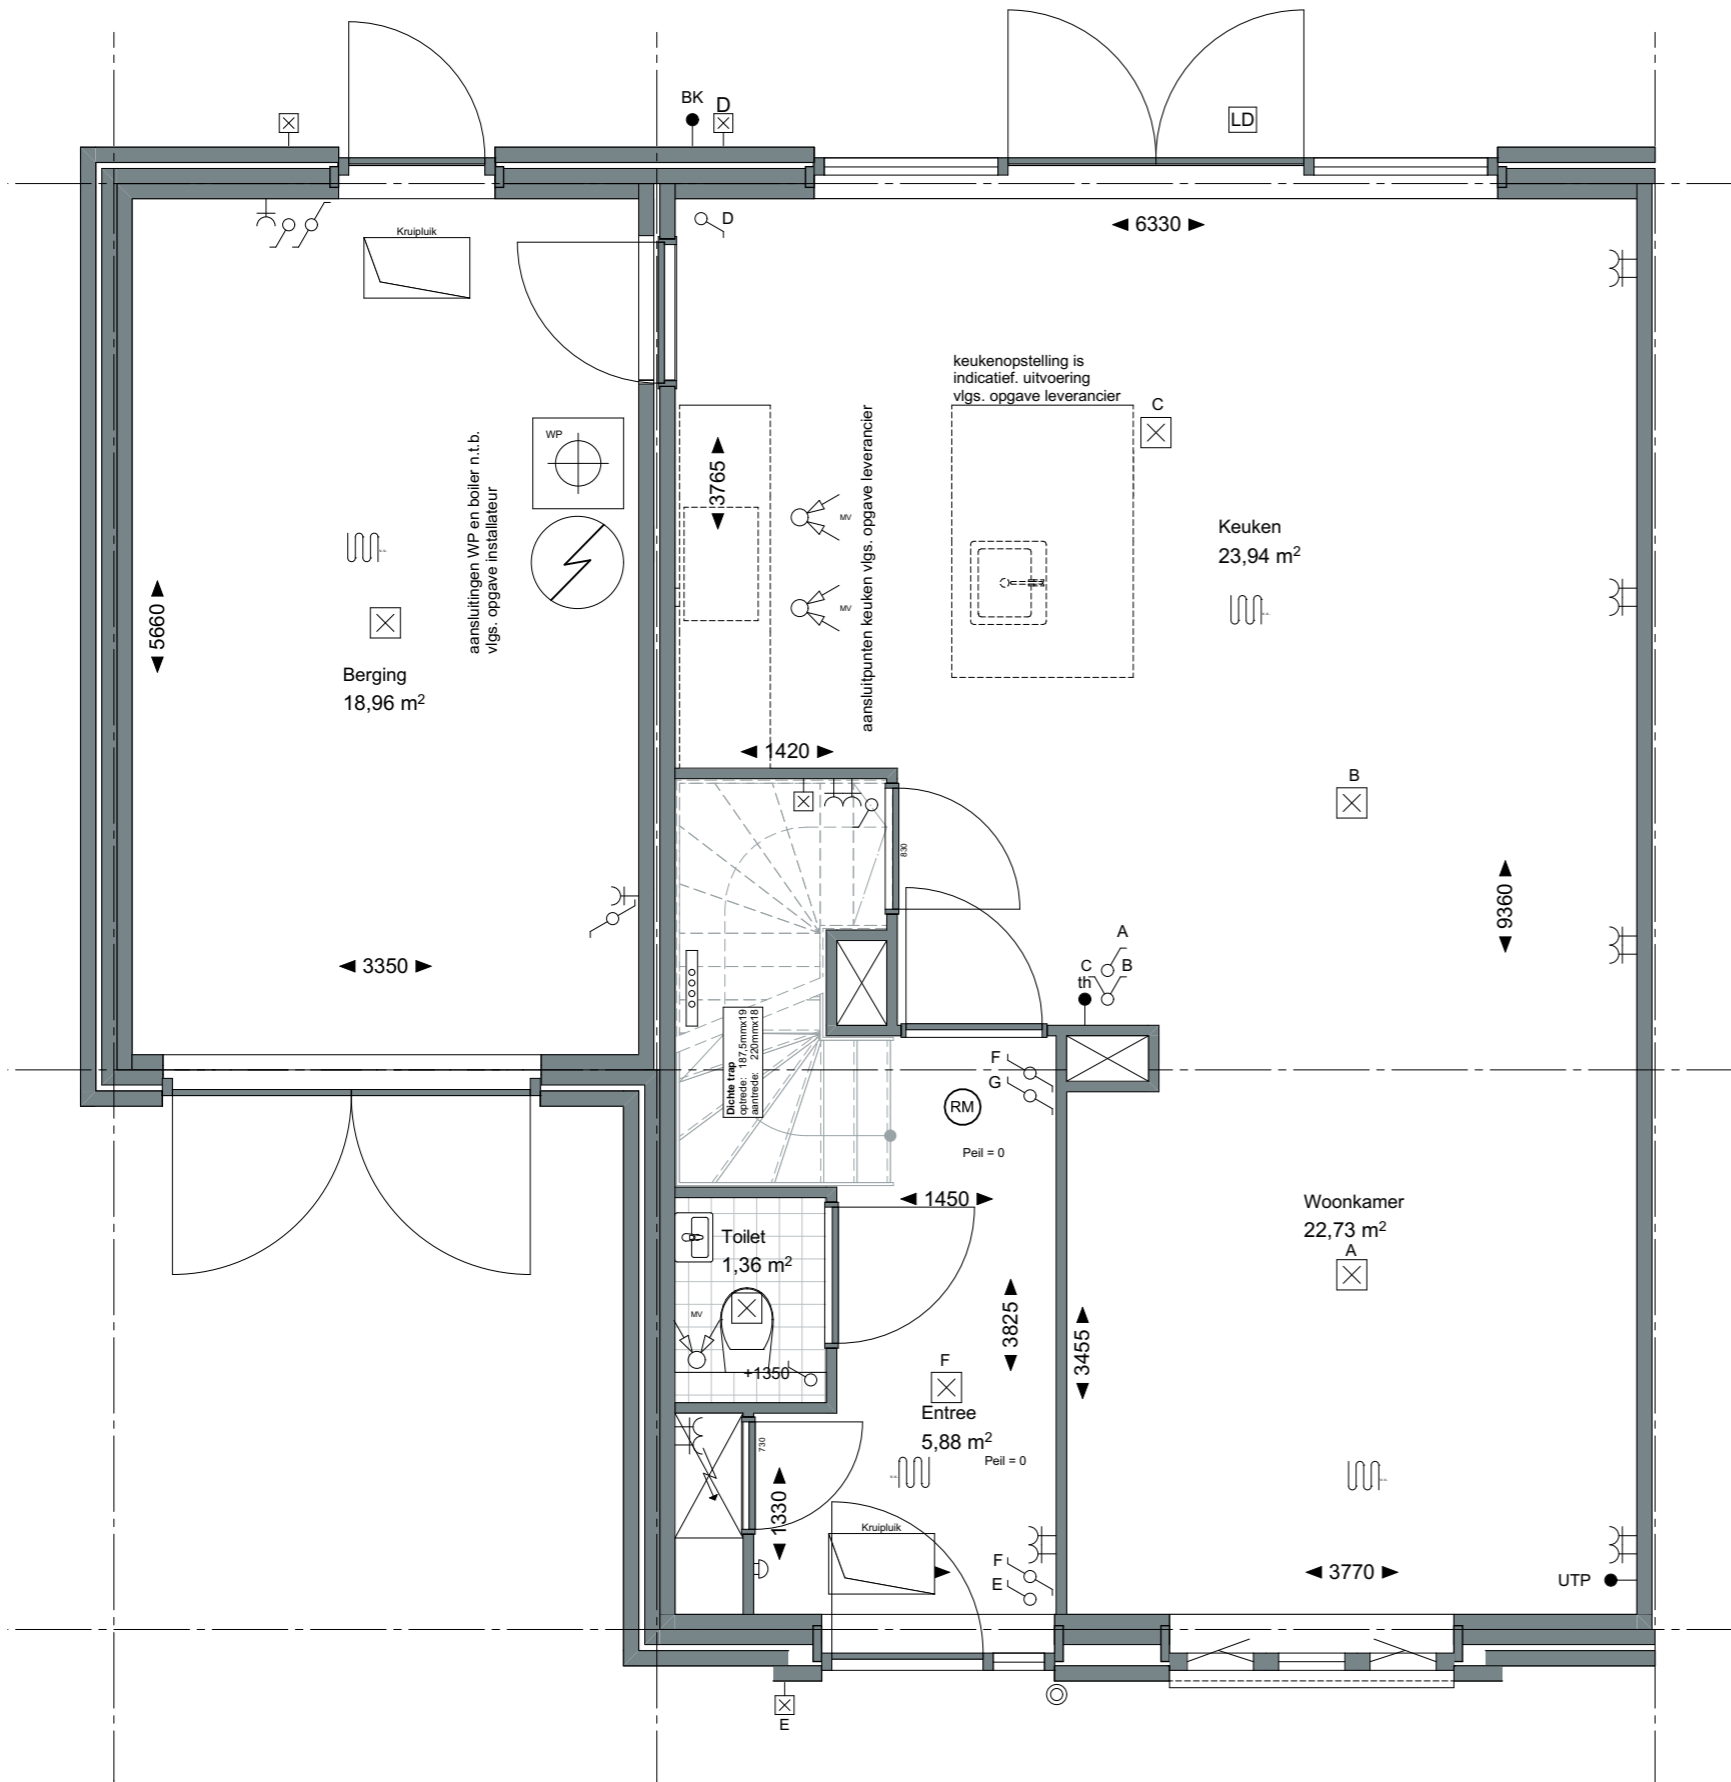

Schaal:
 1:50

formaat:
 A3

Datum:
 20-07-2020

project nummer:
 0453

tekening nummer:
 KAO-D-opt-101a

tekening naam:
Optietekening

Type:
2-kap

Getekend:
 BvdL

Schaal:
1:50

formaat:
A3

Datum:
20-07-2020

project nummer:
0453

tekening nummer:
KAO-D-opt-101b

tekening naam:
Optietekening

Type:
2-kap

Getekend:
BvdL

V0.IV0.451.5 tuinkamer

ZVA

Zeinstra Veerbeek Architecten

ILSY-Plantsoen 5
2497 GA Den HaagTelefoon: +31 703478594
info@zeinstraveerbeek.nl
www.zeinstraveerbeek.nlProject:
Weesperluis, Lanenrijk 2A2;Fase:
OptietekeningSchaal:
1:50formaat:
A3Datum:
20-07-2020project nummer:
0453tekening nummer:
KAO-D-opt-101ctekening naam:
OptietekeningType:
2-kapGetekend:
BvdL**V0.IV0.451.5** keuken naar
achter
deur naar berging

Schaal:
1:50

formaat:
A3

Datum:
20-07-2020

project nummer:
0453

tekening nummer:
KAO-D-opt-103a

tekening naam:
Optietekening

Type:
2-kap

Getekend:
BvdL