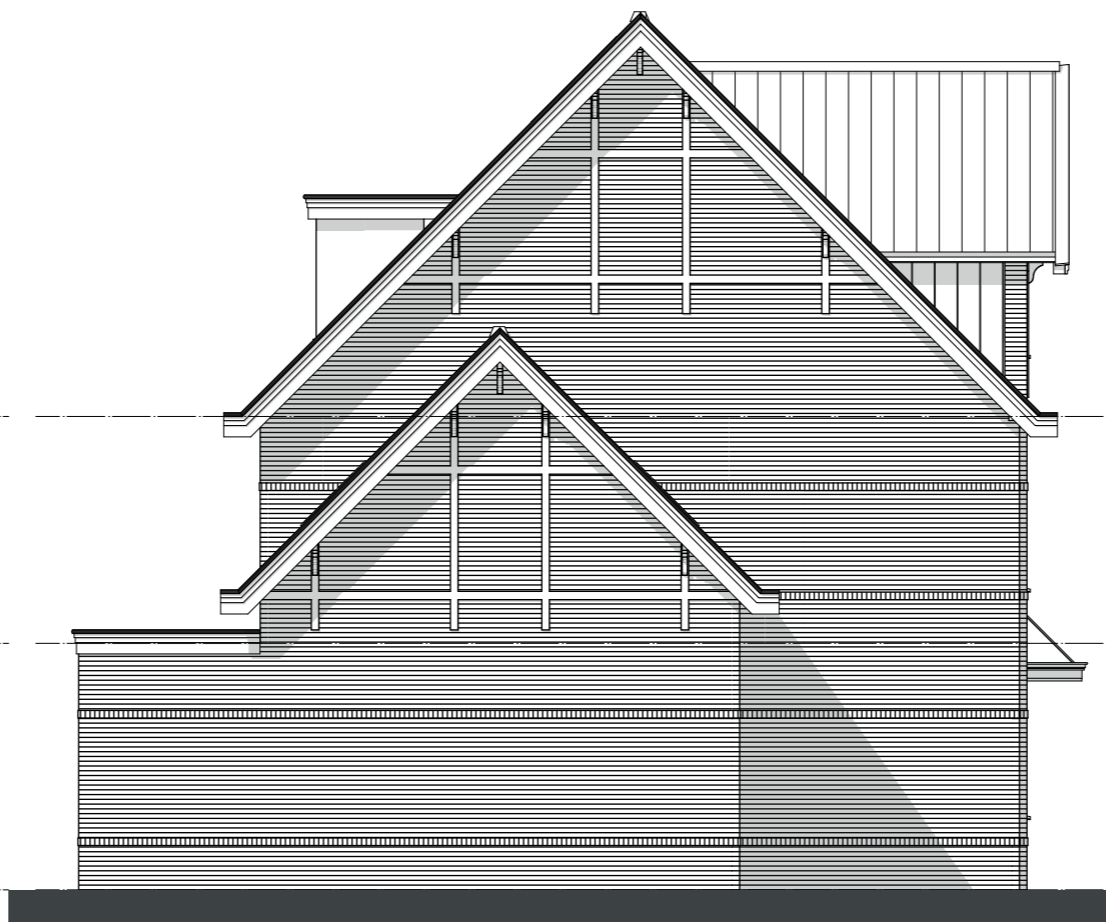

Type:
2-kap

Getekend:
BvdL

**V0.IV0.451.5 dakkapel
slaapkamer**

— LANENRIJK —

AM

ZVA

Zeinstra Veerbeek Architecten

ILSY-Plantsoen 5
2497 GA Den Haag

Telefoon: +31 703478594
info@zeinstraveerbeek.nl
www.zeinstraveerbeek.nl

Project:
Weesperluis, Lanenrijk 2A2;

Fase:
Optietekening

Schaal:
1:100

formaat:
A3

Datum:
20-07-2020

project nummer:
0453

tekening nummer:
KAO-D-opt-201