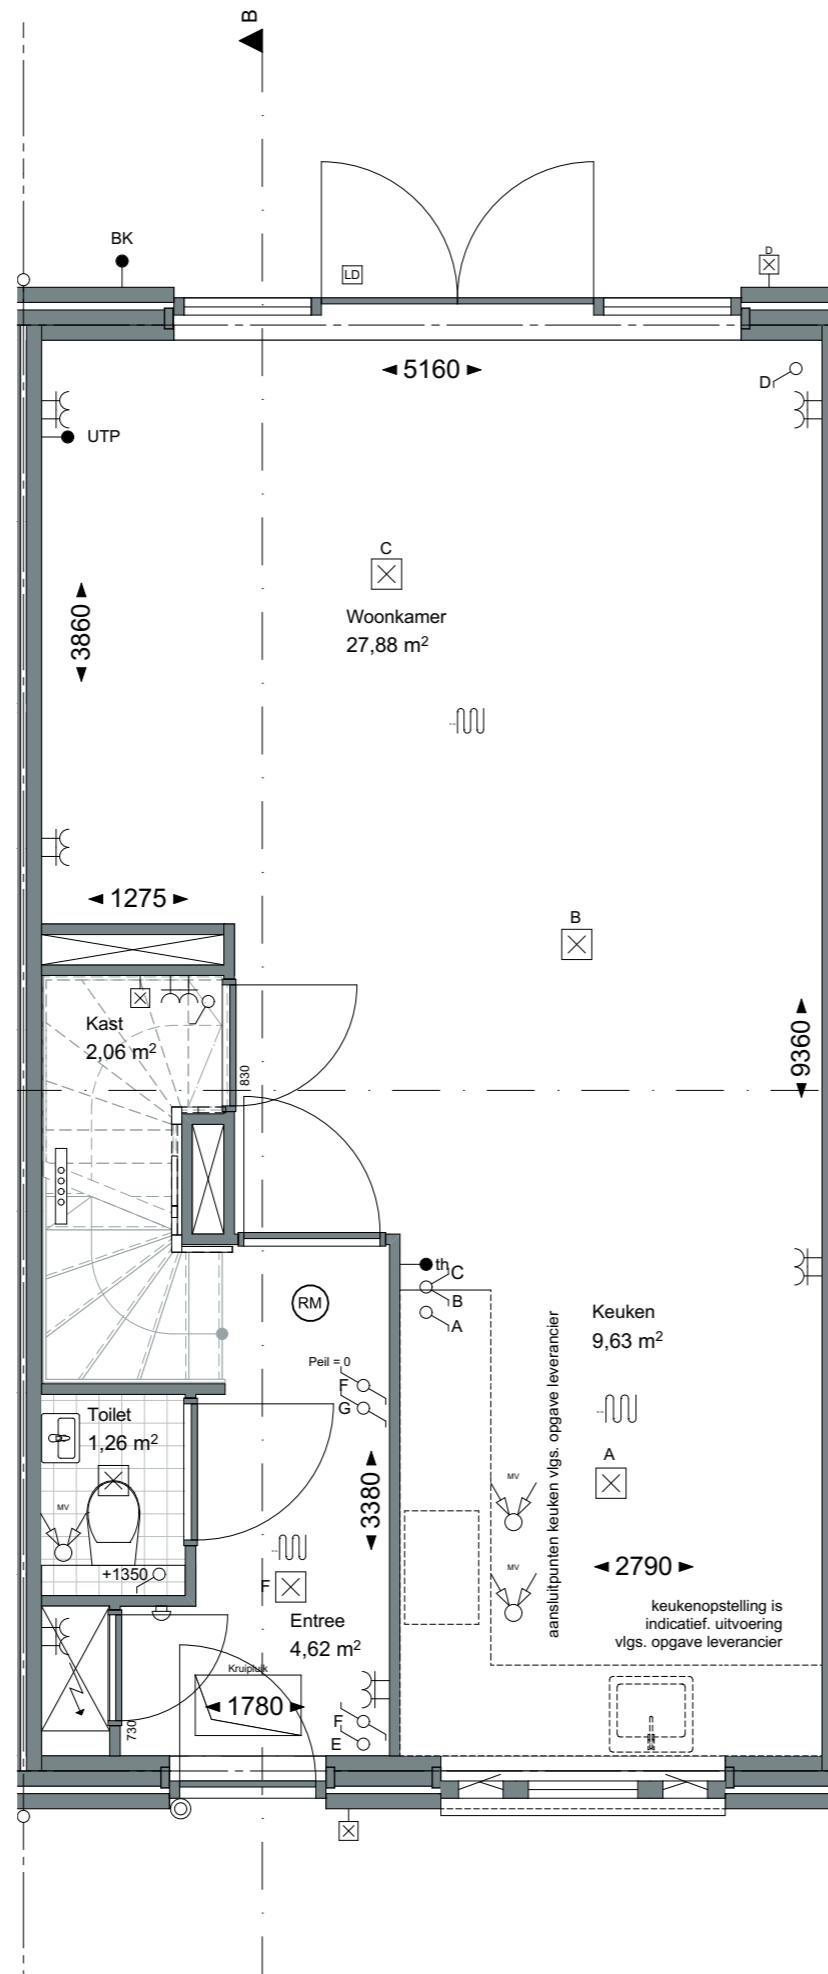

ZVA

Zeinstra Veerbeek Architecten

ILSY-Plantsoen 5
2497 GA Den Haag

Telefoon: +31 703478594
info@zeinstraveerbeek.nl
www.zeinstraveerbeek.nl

Project:
Weespersluis, Lanenrijk 2A2;

Fase:
Verkooptekening

Schaal:
1:50

formaat:
A3

Datum:
08-06-2020

project nummer:
0453

tekening nummer:
KAO-C3-sp-101

tekening naam:
begane grond

Type:
rijwoning 5400 C3-sp

Getekend:
BvdL

Type C3-sp
Bouwnummer
68

— LANENRIJK —

AM