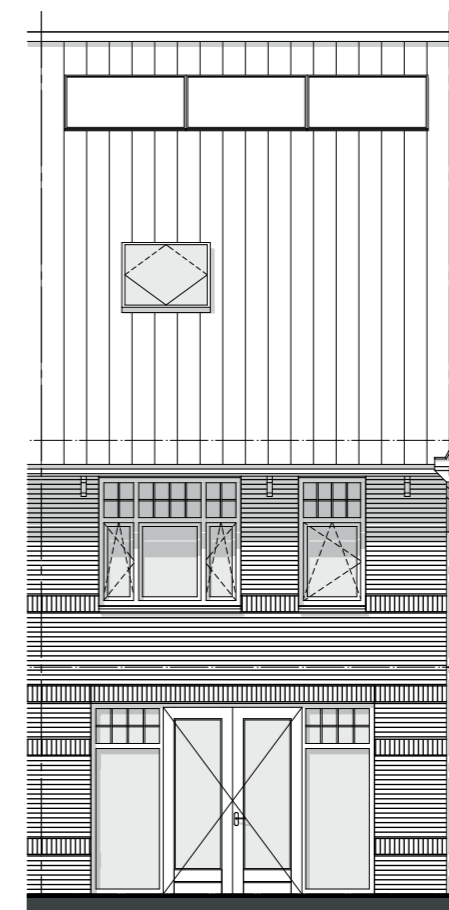

Datum:  
08-06-2020

project nummer:  
0453

tekening nummer:  
KAO-C3-sp-201

tekening naam:  
**gevels doorsnede**

Type:  
**rijwoning 5400 C3-sp**

Getekend:  
BvdL

Type C3-sp  
Bouwnummer  
68

— LANENRIJK —