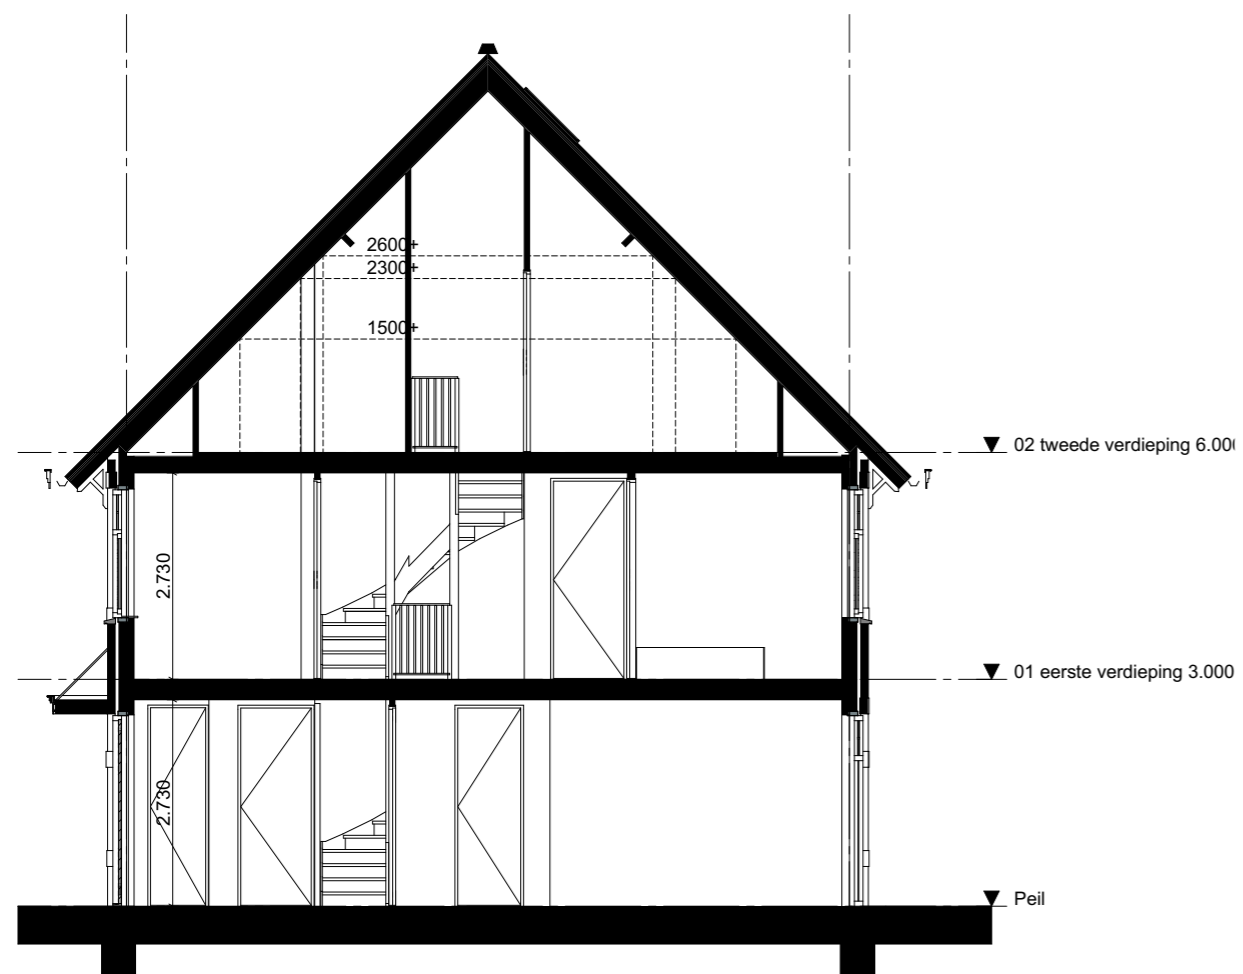

tekening nummer:  
KAO-C3-sp-104

tekening naam:  
**dakaanzicht**

Type:  
**rijwoning 5400 C3-sp**

Getekend:  
BvdL

Type C3-sp  
Bouwnummer  
68

  
— LANENRIJK —

**ZVA**

Zeinstra Veerbeek Architecten

Datum:  
08-06-2020

project nummer:  
0453

tekening nummer:  
KAO-C3-sp-201

tekening naam:  
**gevels doorsnede**

Type:  
**rijwoning 5400 C3-sp**

Getekend:  
BvdL

Type C3-sp  
Bouwnummer  
68

— LANENRIJK —