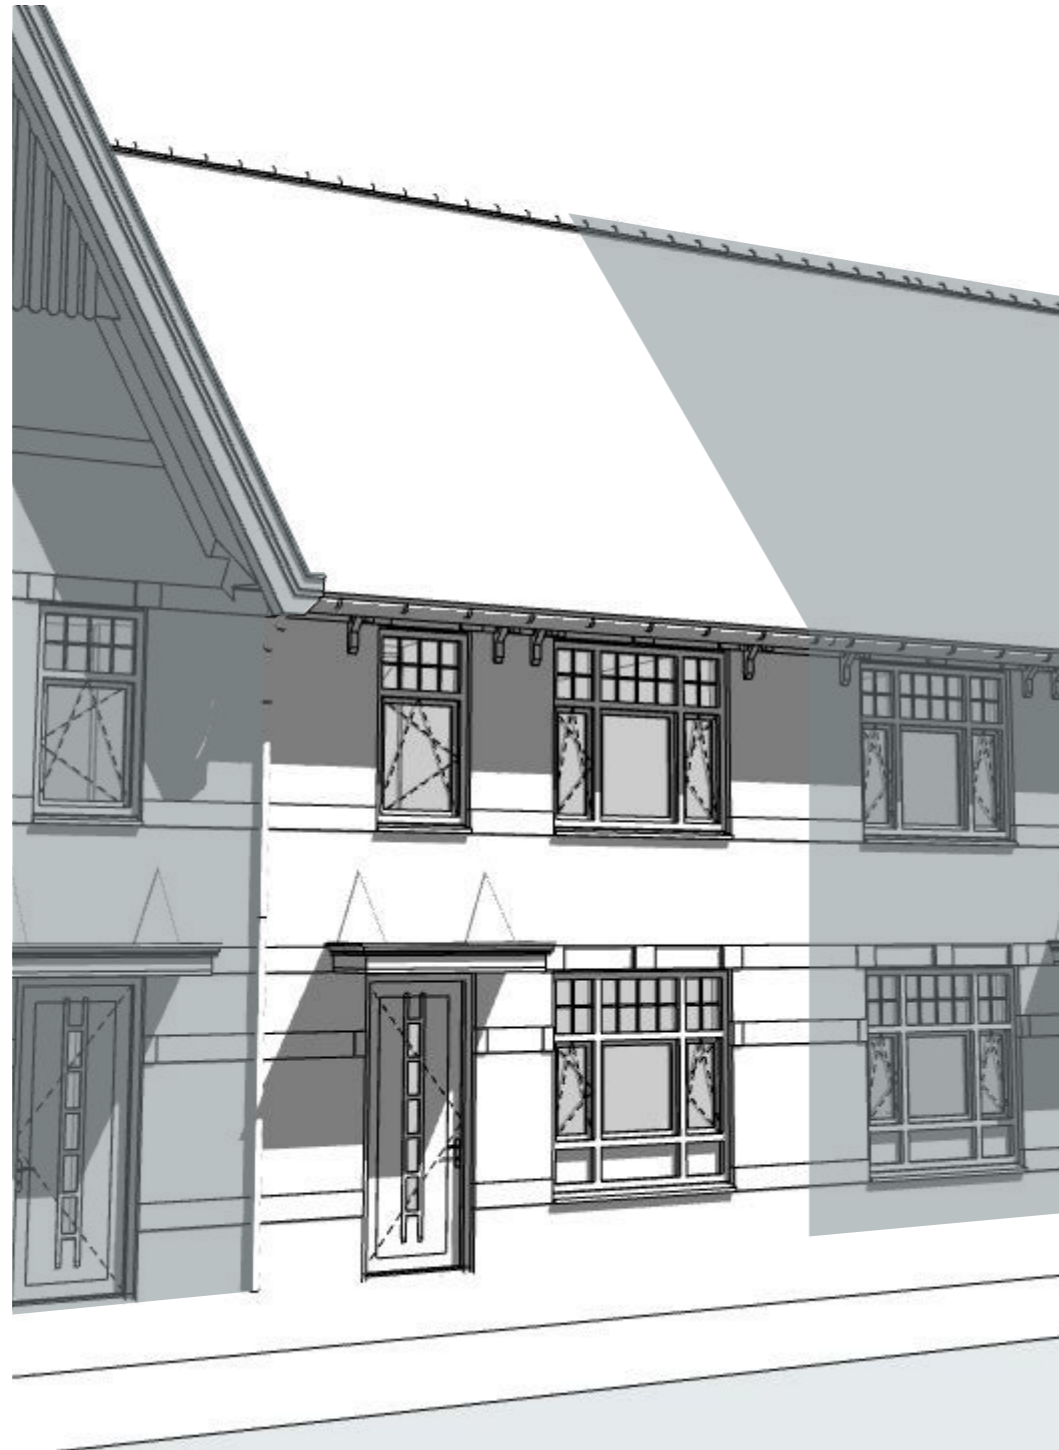

Type C3-sp
Bouwnummer 68

electra conform NEN 1010

- videodeurbel (bel met videofunctie)
- wandlichtpunt
- plafondlichtpunt
- enkelpolige schakelaar
- wisselschakelaar
- serieschakelaar
- wandcontactdoos dubbel geaard, horizontaal
- wandcontactdoos enkel geaard
- wand-/rookmelder (aangesloten op lichtnet)
  conform NEN2555
- aansluiting wasmachine
- aansluiting pv-panelen
- aansluiting mechanische ventilatie
- aansluiting radiator
- kamerthermostaat
- loze leiding wasdroger
- afzuigpunt mech.vent.
- Buitenkraan
- Bewegingsmelder

bouwkundig

- meterkast
- MV-box
- warmtepomp
- opstelplaats droger/wasmachine
- kruipluik
- boiler
- CV-verdeler
- radiator
- woningsscheidende wand
- binnenwand 70mm / 100mm
- gevelpakket
- gevelsteen-spouw-isolatie-binnenblad
- tegelwerk
- Loopdeur
- HWA

ZVA

Zeinstra Veerbeek Architecten

ILSY-Plantsoen 5
2497 GA Den Haag

Telefoon: +31 703478594
info@zeinstraveerbeek.nl
www.zeinstraveerbeek.nl

Project:
Weesperluis, Lanenrijk 2A2;

Fase:
Verkooptekening

Schaal:

formaat:
A3

Datum:
08-06-2020

project nummer:
0453

tekening nummer:
KAO-C3-sp-100

tekening naam:
voorblad

Type:
rijwoning 5400 C3-sp

Getekend:
BvdL

Type C3-sp
Bouwnummer
68

— LANENRIJK —

AM