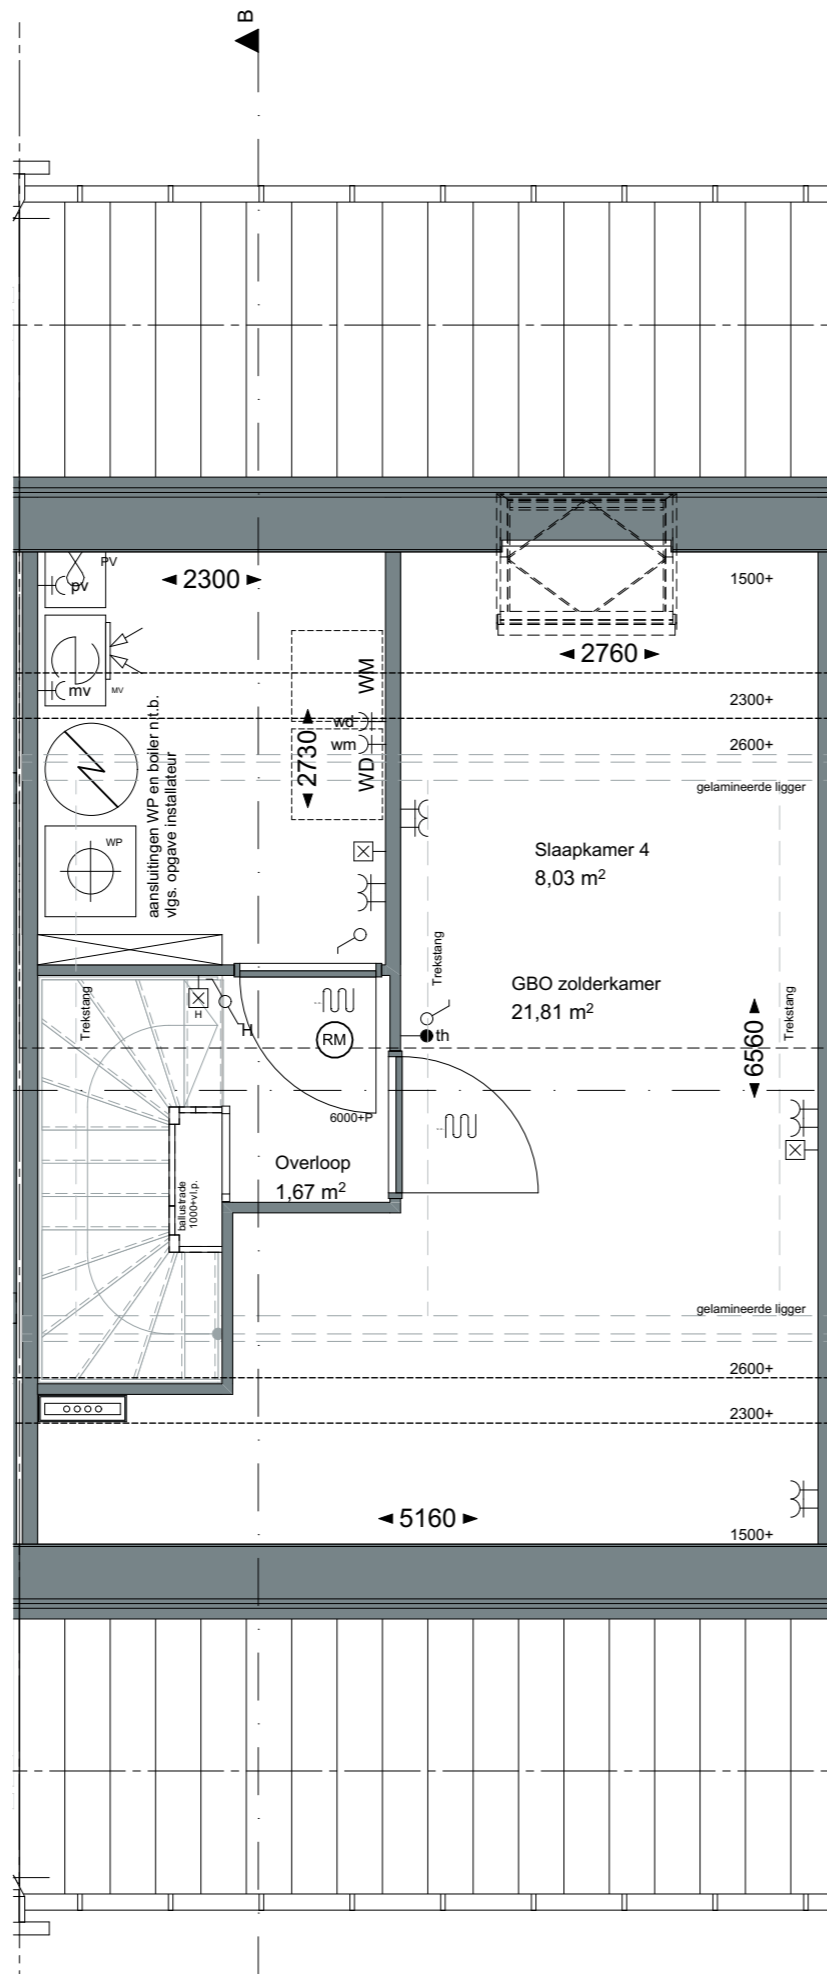

ZVA

Zeinstra Veerbeek Architecten

ILSY-Plantsoen 5
2497 GA Den Haag

Telefoon: +31 703478594
info@zeinstraveerbeek.nl
www.zeinstraveerbeek.nl

Project:
Weesperluis, Lanenrijk 2A2;

Fase:
Verkooptekening

Schaal:
1:50

formaat:
A3

Datum:
08-06-2020

project nummer:
0453

tekening nummer:
KAO-C3-sp-103

tekening naam:
tweede verdieping

Type:
rijwoning 5400 C3-sp

Getekend:
BvdL

Type C3-sp
Bouwnummer
68