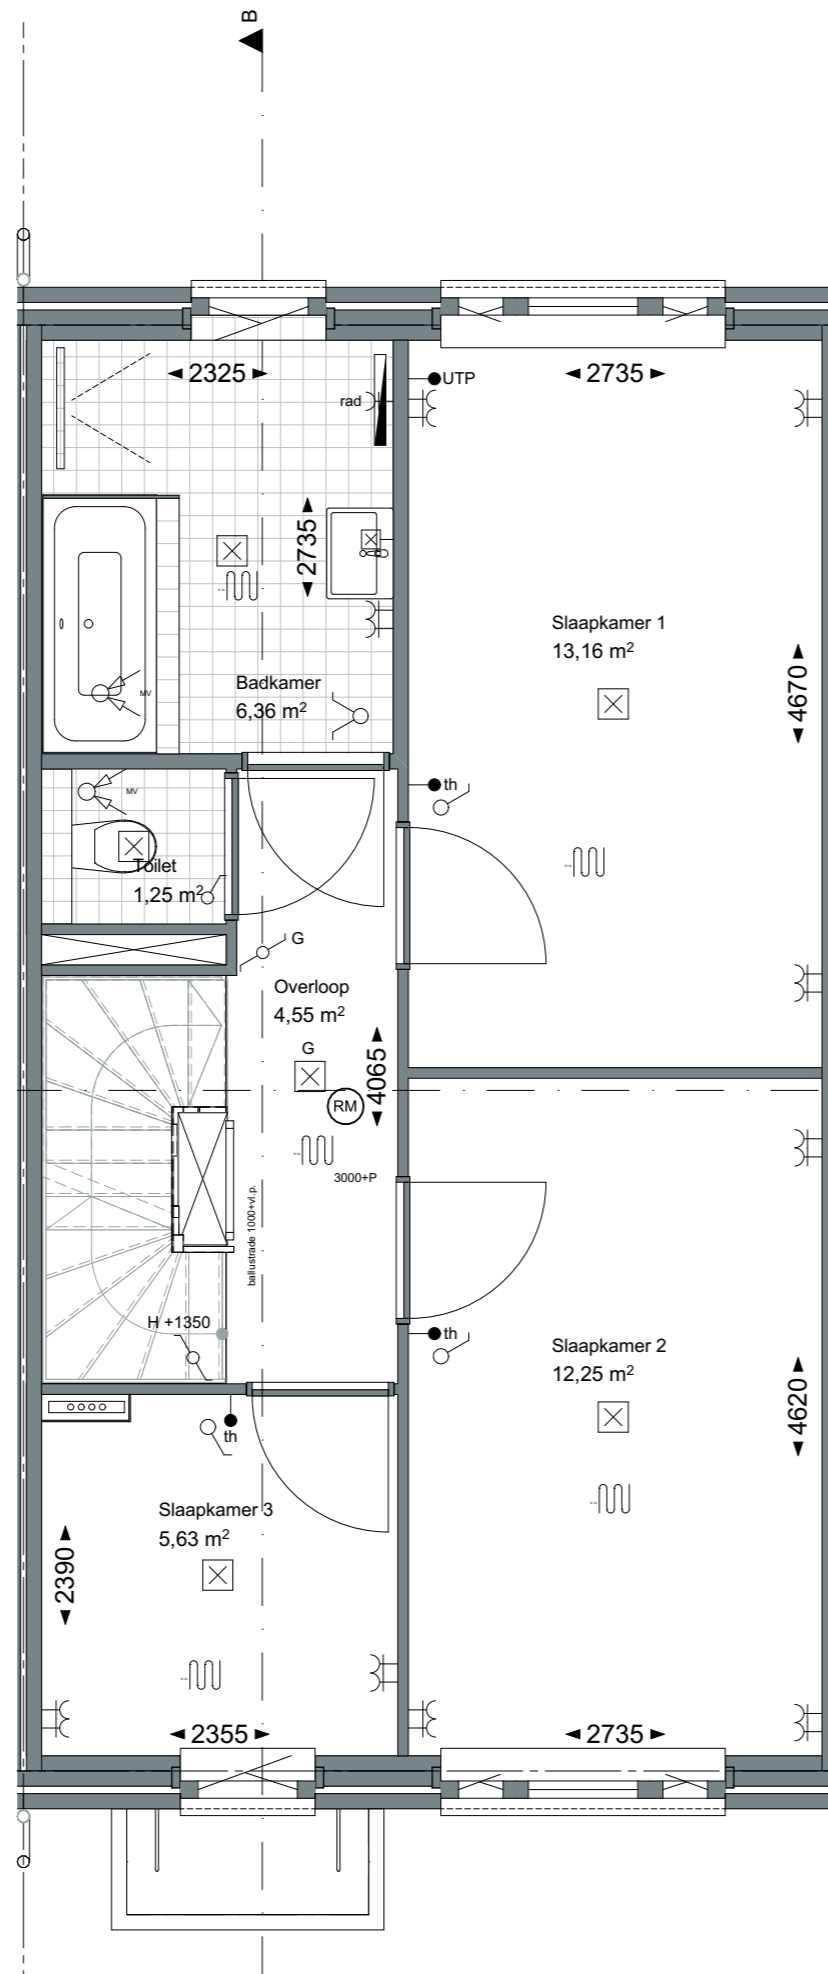

ZVA

Zeinstra Veerbeek Architecten

ILSY-Plantsoen 5
2497 GA Den Haag

Telefoon: +31 703478594
info@zeinstraveerbeek.nl
www.zeinstraveerbeek.nl

Project:
Weesperluis, Lanenrijk 2A2;

Fase:
Verkooptekening

Schaal:
1:50

formaat:
A3

Datum:
08-06-2020

project nummer:
0453

tekening nummer:
KAO-C3-sp-102

tekening naam:
eerste verdieping

Type:
rijwoning 5400 C3-sp

Getekend:
BvdL

**Type C3-sp
Bouwnummer
68**

— LANENRIJK —

AM