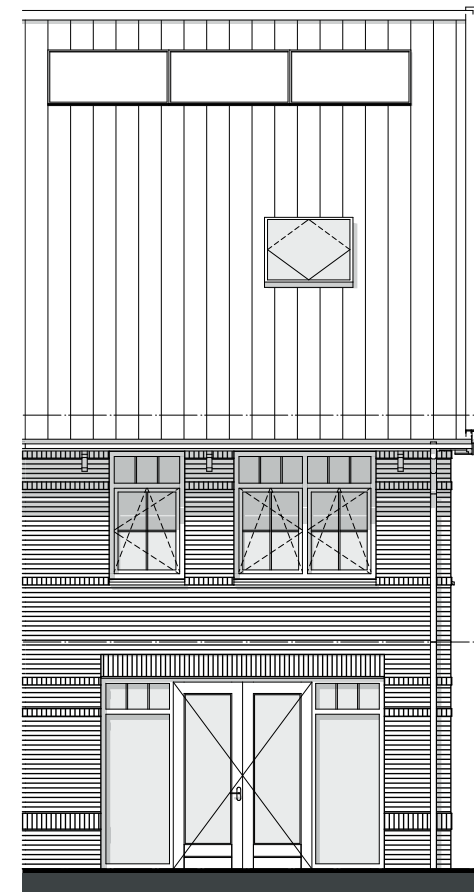

Project:  
Weespersluis, Lanenrijk 2A2;

Fase:  
Verkooptekening

Schaal:  
1:50

formaat:  
A3

Datum:  
8-06-2020

project nummer:  
0453

tekening nummer:  
KAO-C1hd-104

tekening naam:  
**dakaanzicht**

Type:  
**rijwoning 5400 C1hd**

Getekend:  
BvdL

Type C1hd  
Bouwnummer  
21

— LANENRIJK —

**ZVA**

Zeinstra Veerbeek Architecten

ILSY-Plantsoen 5  
2497 GA Den Haag

Telefoon: +31 703478594  
info@zeinstraveerbeek.nl  
www.zeinstraveerbeek.nl

Project:  
Weespersluis, Lanenrijk 2A2;

Fase:  
Verkooptekening

Schaal:  
1:100

formaat:  
A3

Datum:  
8-06-2020

project nummer:  
0453

tekening nummer:  
KAO-C1hd-201

tekening naam:  
**gevels/doorsnede**