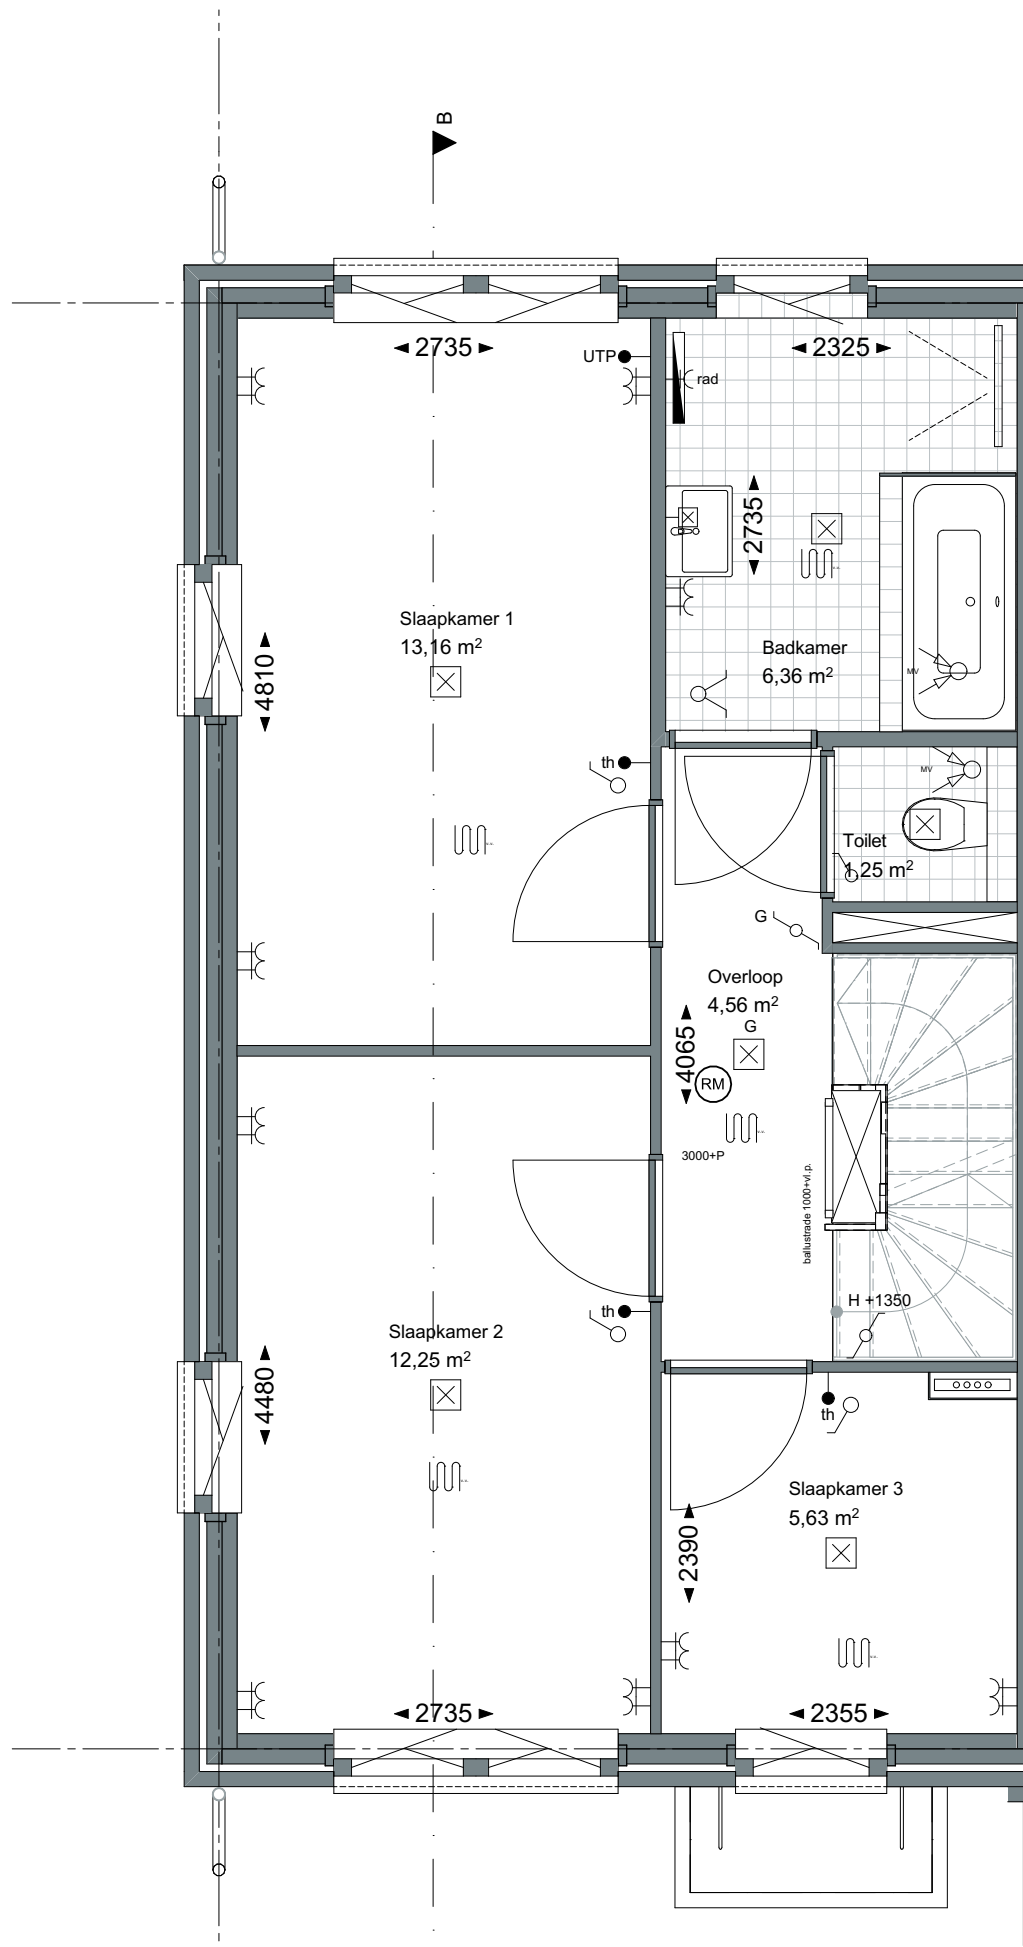

ZVA

Zeinstra Veerbeek Architecten

ILSY-Plantsoen 5
2497 GA Den Haag

Telefoon: +31 703478594
info@zeinstraveerbeek.nl
www.zeinstraveerbeek.nl

Project:
Weespersluis, Lanenrijk 2A2;

Fase:
Verkooptekening

Schaal:
1:50

formaat:
A3

Datum:
8-06-2020

project nummer:
0453

tekening nummer:
KAO-C1hd-102

tekening naam:
eerste verdieping

Type:
rijwoning 5400 C1hd

Getekend:
BvdL

**Type C1hd
Bouwnummer
21**

— LANENRIJK —