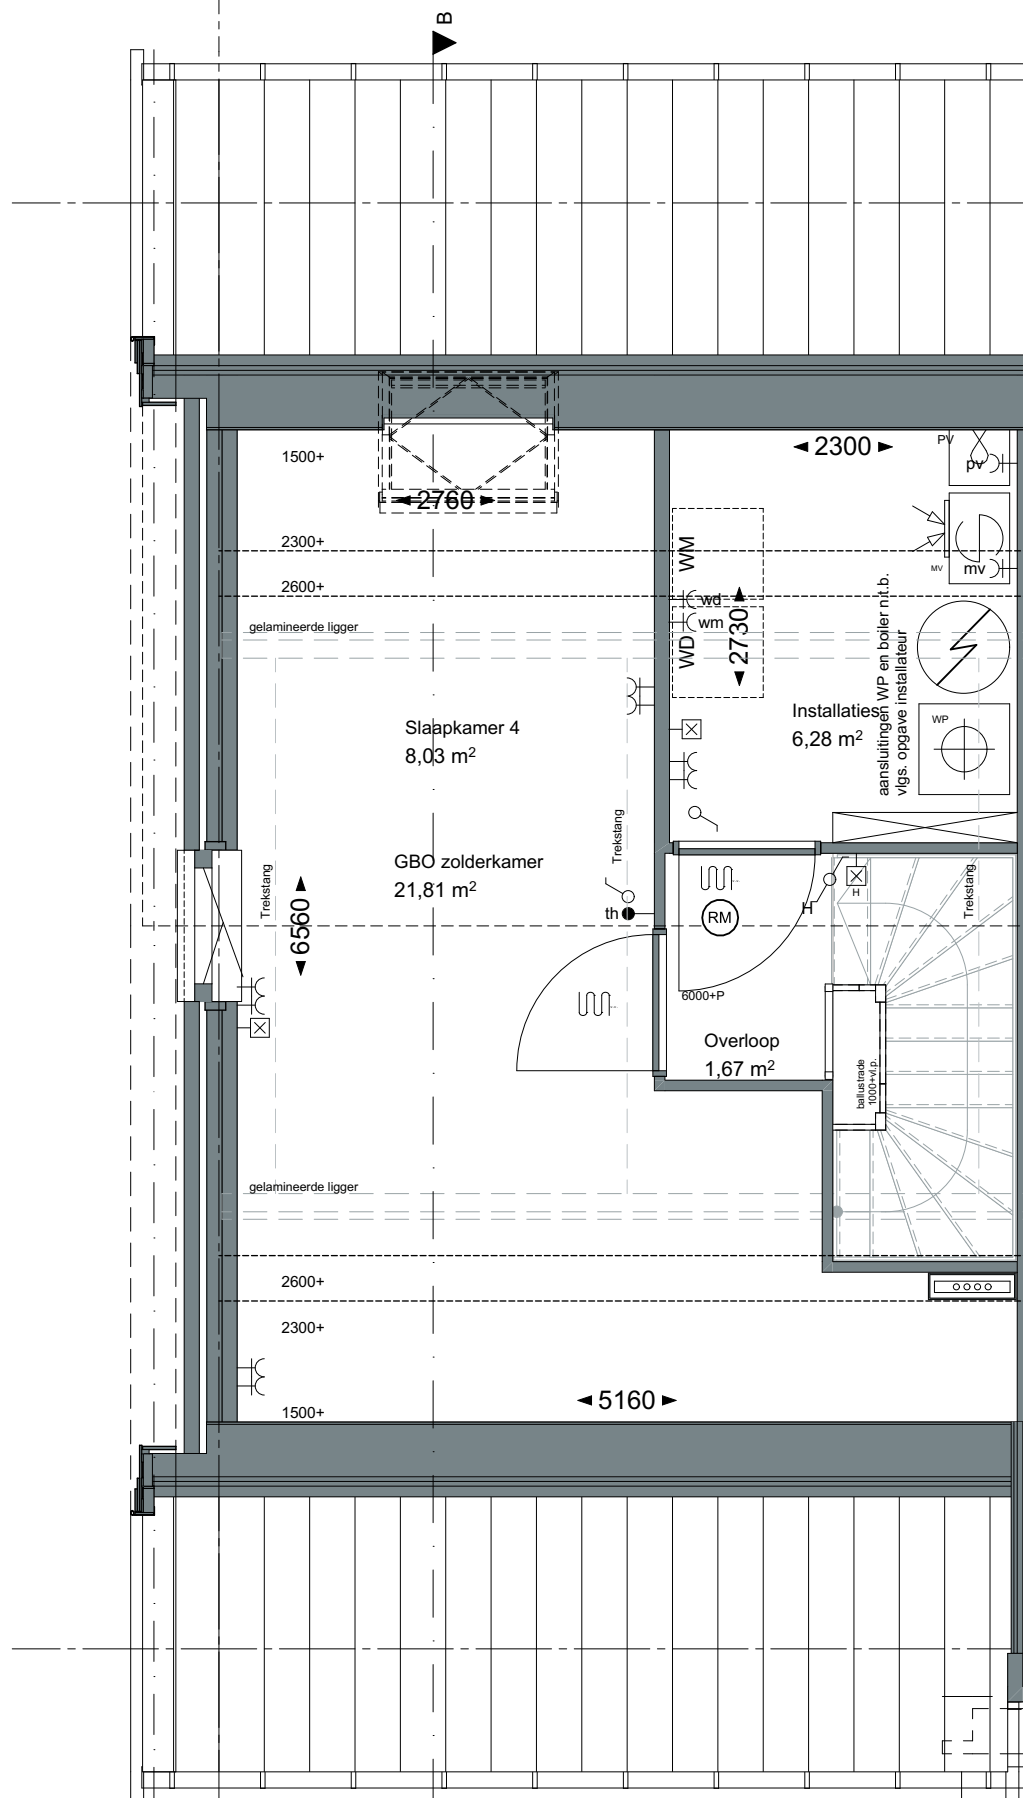

ZVA
Zeinstra Veerbeek Architecten
ILSY-Plantsoen 5
2497 GA Den Haag

Telefoon: +31 703478594
info@zeinstraveerbeek.nl
www.zeinstraveerbeek.nl

Project:
Weespersluis, Lanenrijk 2A2;

Fase:
Verkooptekening

Schaal:
1:50

formaat:
A3

Datum:
8-06-2020

project nummer:
0453

tekening nummer:
KAO-C1hd-103

tekening naam:
tweede verdieping

Type:
rijwoning 5400 C1hd

Getekend:
BvdL

Type C1hd
Bouwnummer
21