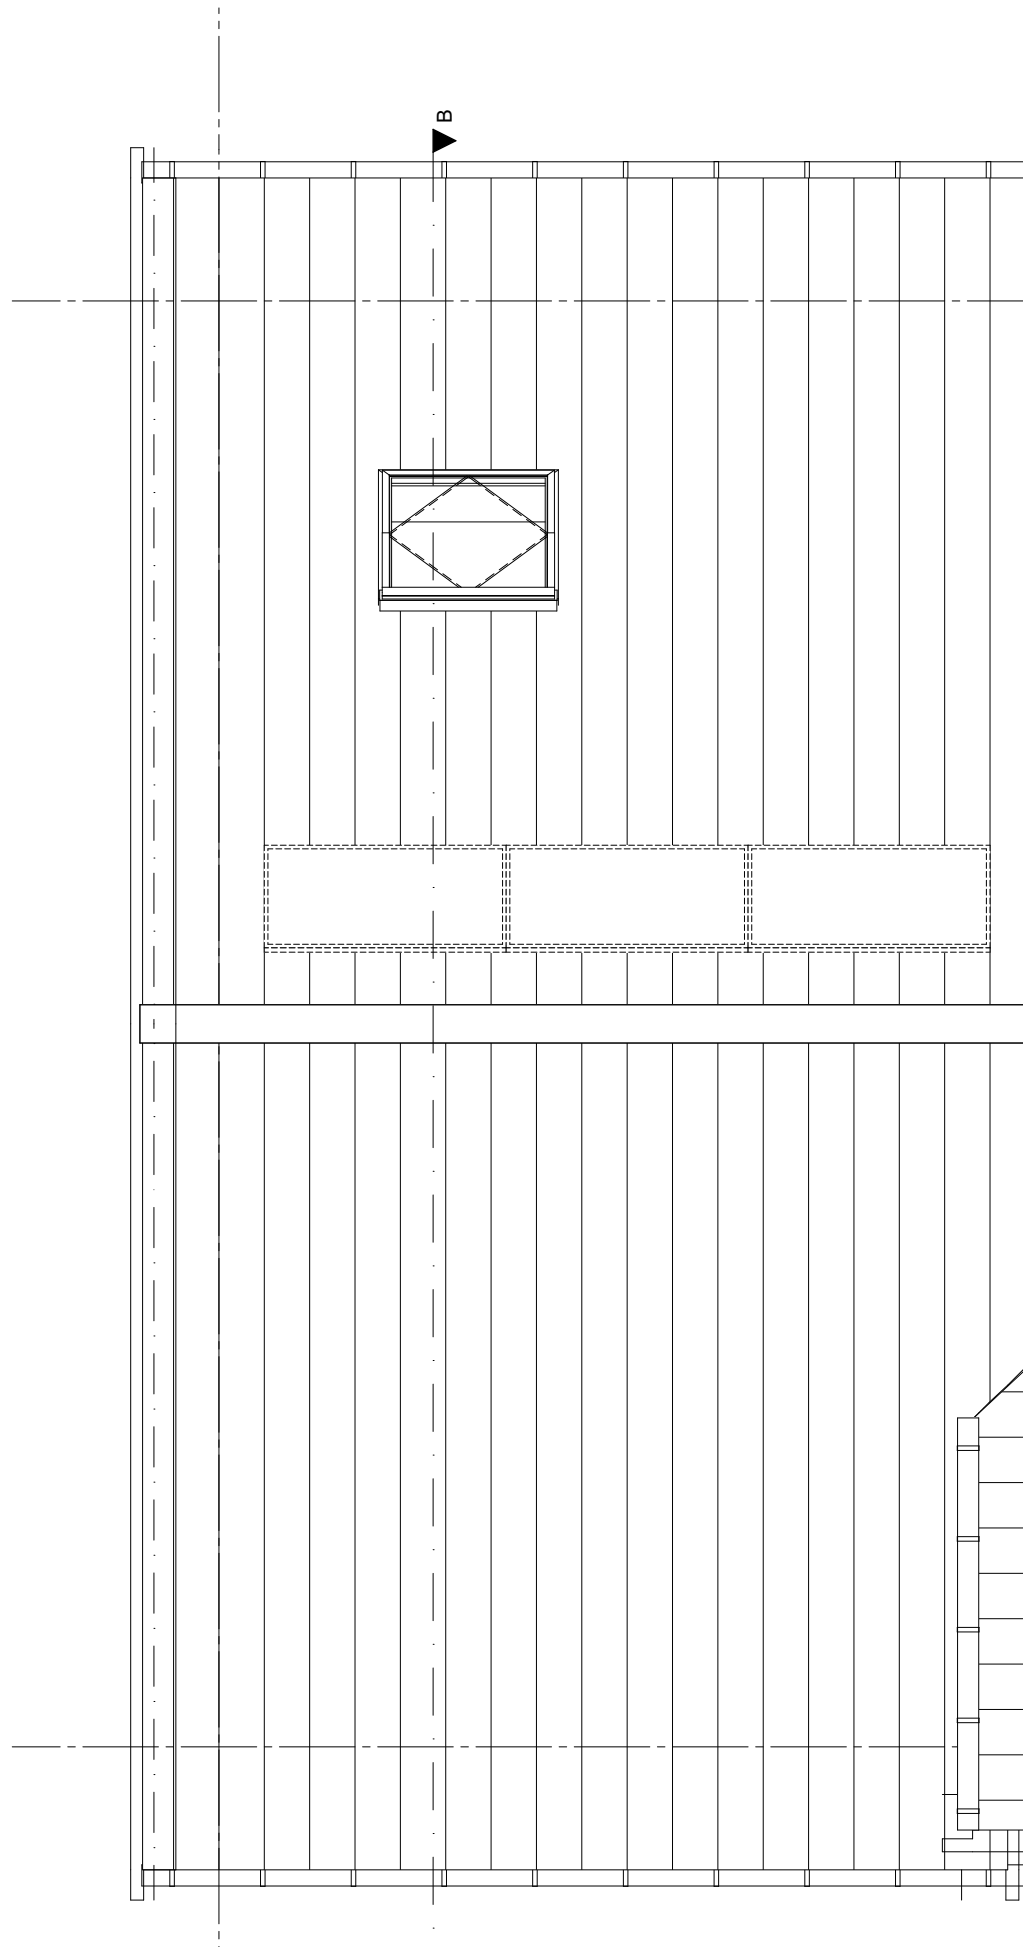

ZVA

Zeinstra Veerbeek Architecten

ILSY-Plantsoen 5
2497 GA Den Haag

Telefoon: +31 703478594
info@zeinstraveerbeek.nl
www.zeinstraveerbeek.nl

Project:
Weespersluis, Lanenrijk 2A2;

Fase:
Verkooptekening

Schaal:
1:50

formaat:
A3

Datum:
8-06-2020

project nummer:
0453

tekening nummer:
KAO-C1hd-104

tekening naam:
dakaanzicht

Type:
rijwoning 5400 C1hd

Getekend:
BvdL

Type C1hd
Bouwnummer
21

— LANENRIJK —