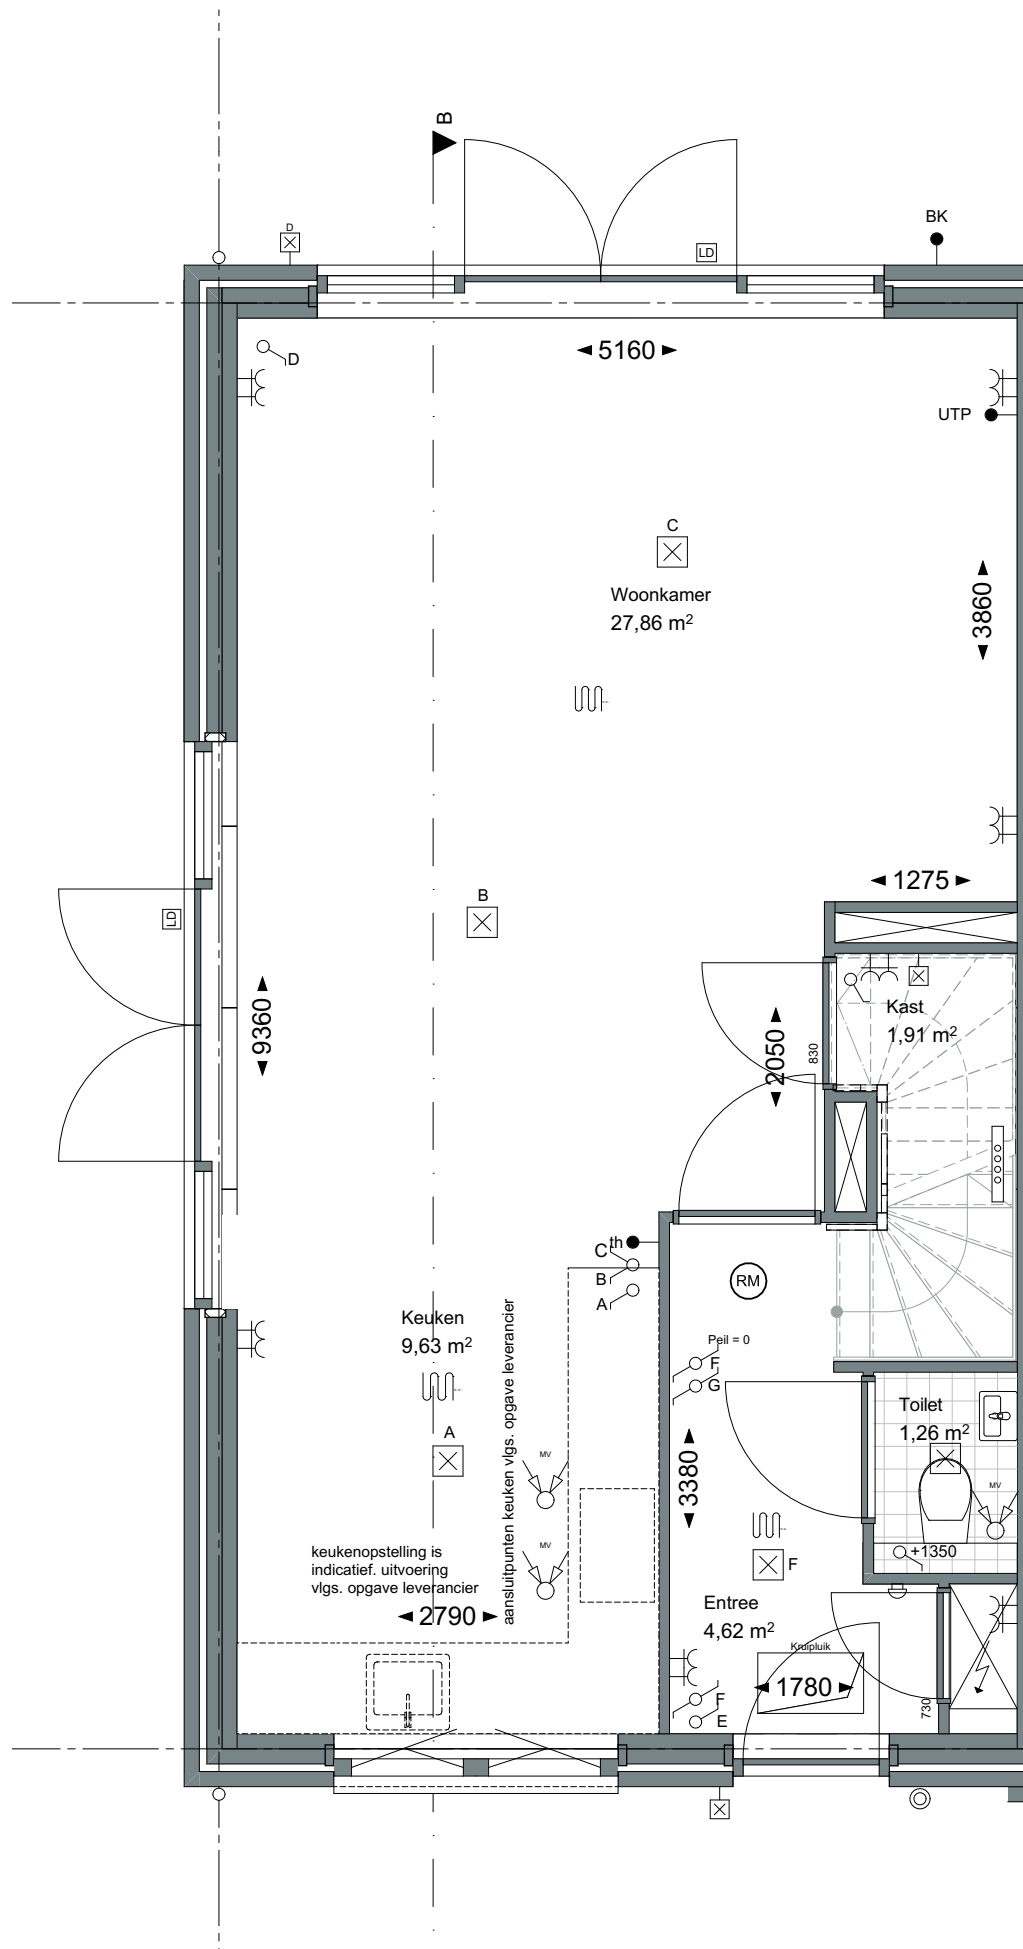

ZVA

Zeinstra Veerbeek Architecten

ILSY-Plantsoen 5
2497 GA Den Haag

Telefoon: +31 703478594
info@zeinstraveerbeek.nl
www.zeinstraveerbeek.nl

Project:
Weesperluis, Lanenrijk 2A2;

Fase:
Verkooptekening

Schaal:
1:50

formaat:
A3

Datum:
8-06-2020

project nummer:
0453

tekening nummer:
KAO-C1hd-101

tekening naam:
begane grond

Type:
rijwoning 5400 C1hd

Getekend:
BvdL

Type C1hd
Bouwnummer
21

— LANENRIJK —