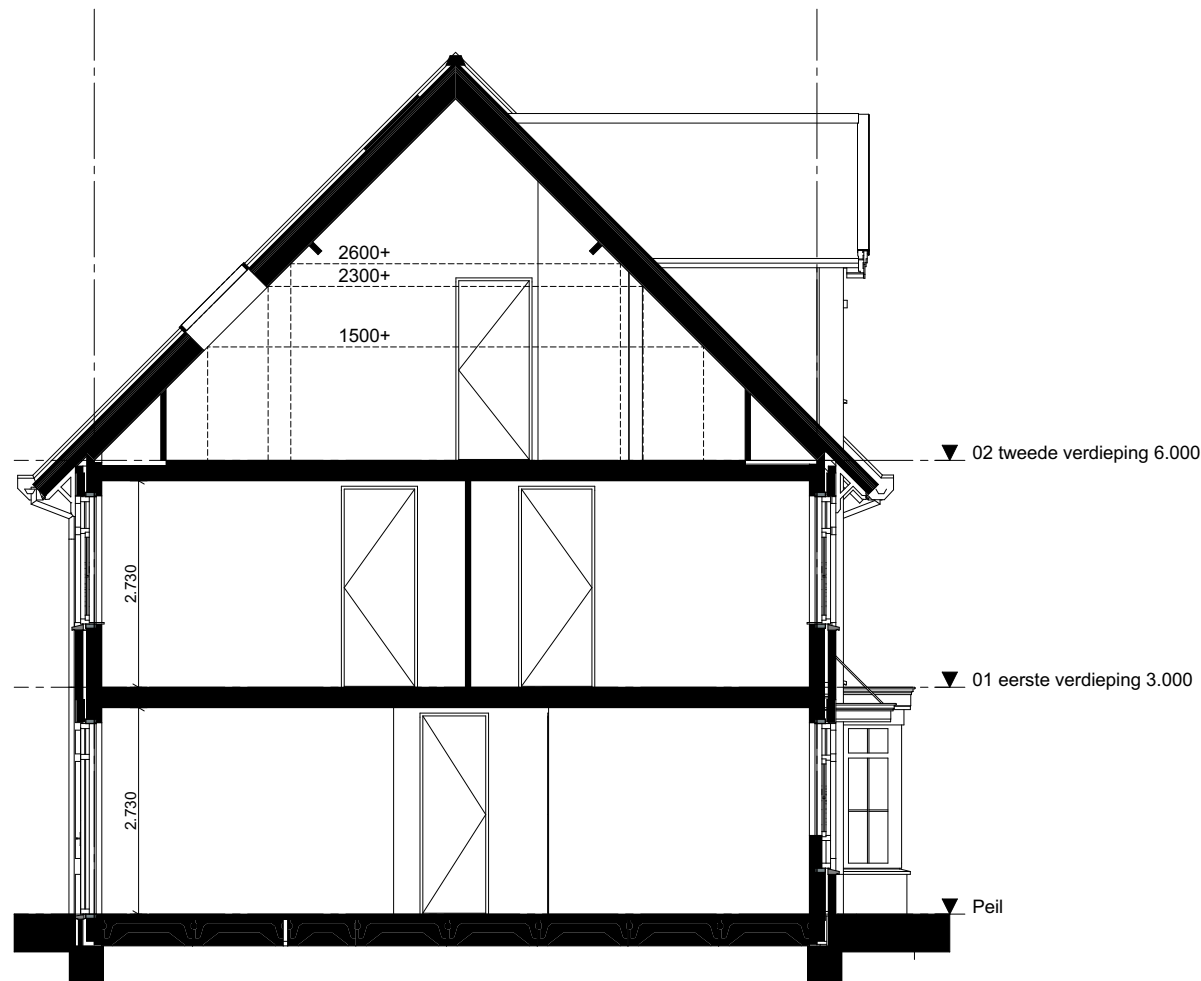

Project:  
Weespersluis, Lanenrijk 2A2;

Fase:  
Verkooptekening

Schaal:  
1:50

formaat:  
A3

Datum:  
8-06-2020

project nummer:  
0453

tekening nummer:  
KAO-C1hd-104

tekening naam:  
**dakaanzicht**

Type:  
**rijwoning 5400 C1hd**

Getekend:  
BvdL

Type C1hd  
Bouwnummer  
21

— LANENRIJK —

**ZVA**

Zeinstra Veerbeek Architecten

ILSY-Plantsoen 5  
2497 GA Den Haag

Telefoon: +31 703478594  
info@zeinstraveerbeek.nl  
www.zeinstraveerbeek.nl

Project:  
Weespersluis, Lanenrijk 2A2;

Fase:  
Verkooptekening

Schaal:  
1:100

formaat:  
A3

Datum:  
8-06-2020

project nummer:  
0453

tekening nummer:  
KAO-C1hd-201

tekening naam:  
**gevels/doorsnede**