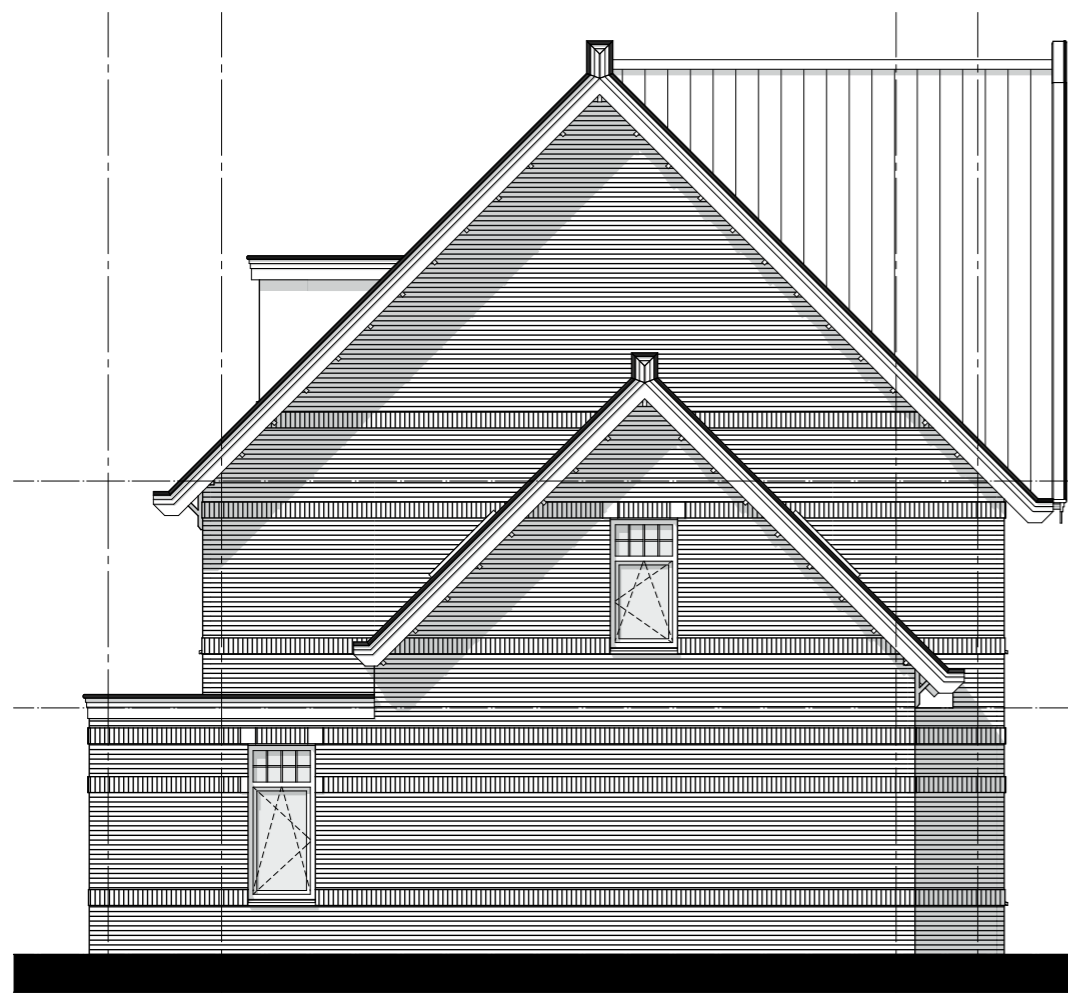

V0.EO0.262.3 tuinkamer vergroten

ZVA

Zeinstra Veerbeek Architecten

ILSY-Plantsoen 5
2497 GA Den Haag

Telefoon: +31 703478594
info@zeinstraveerbeek.nl
www.zeinstraveerbeek.nl

Project:
Weesperluis, Lanenrijk 2A2;