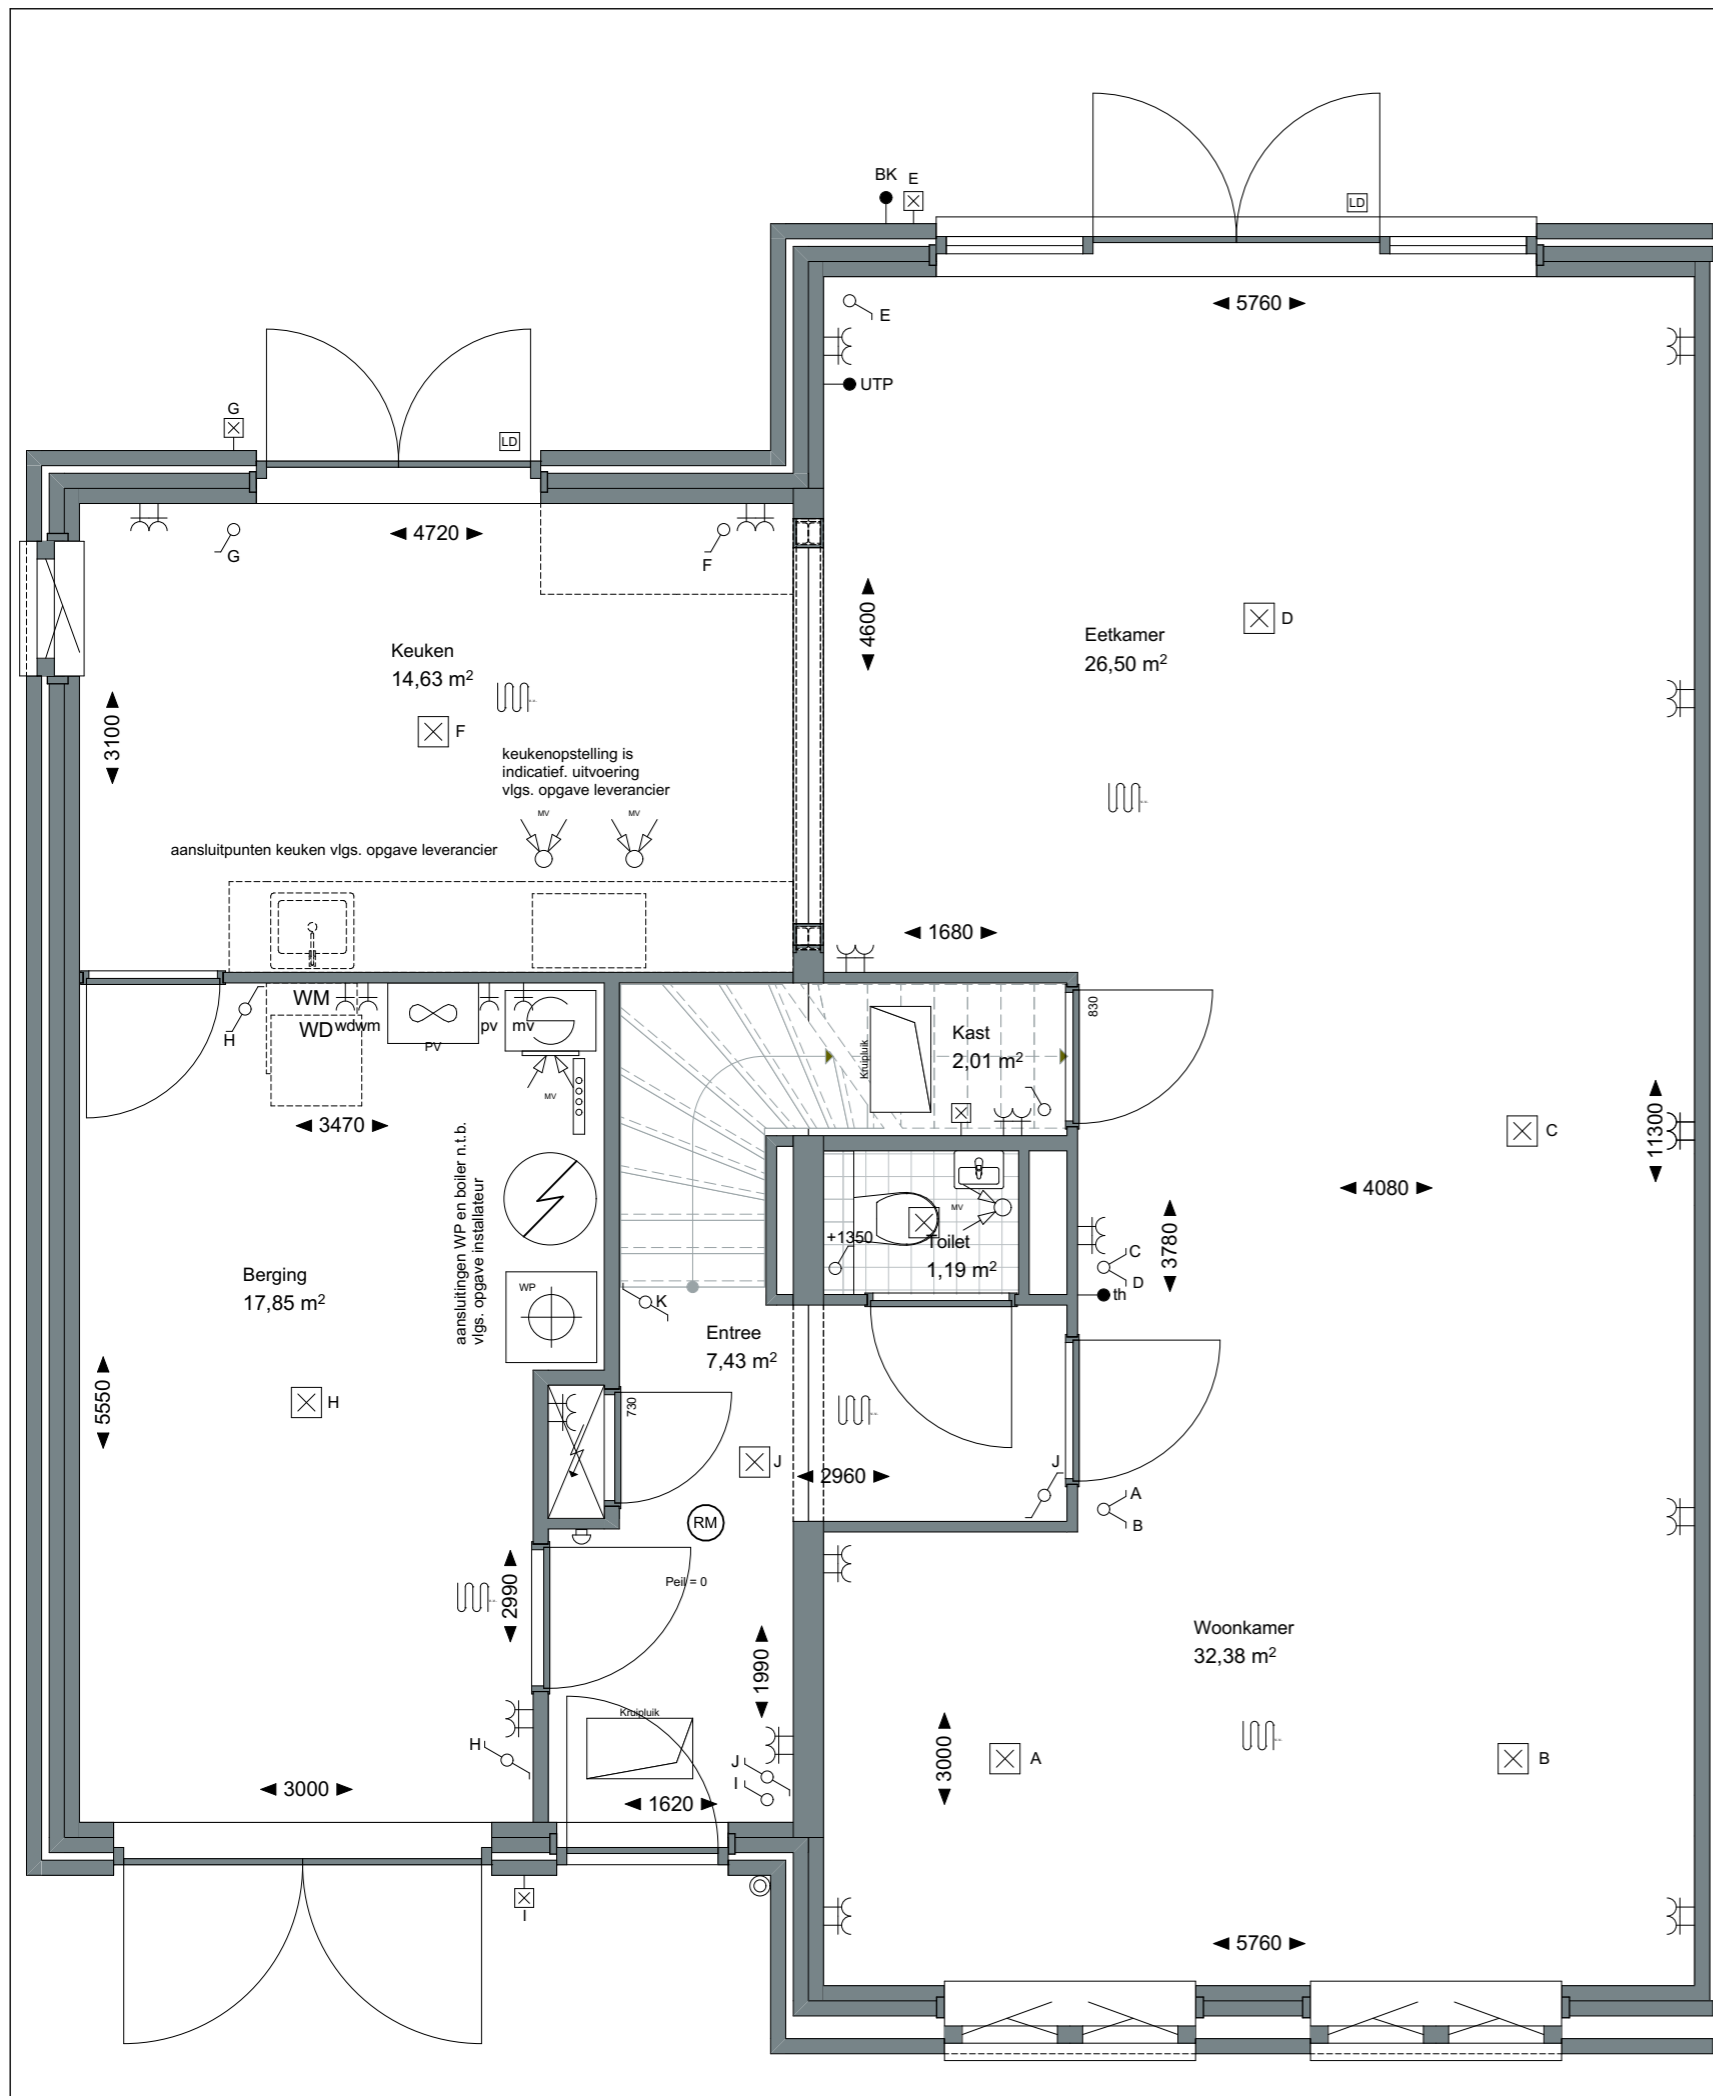

Schaal:
 1:50

formaat:
 A3

Datum:
 08-06-2020

project nummer:
 0453

tekening nummer:
 KAO-L1/L2-opt-101-a

tekening naam:
optietekening

Type:
2-kap L1/L2

Getekend:
 BvdL

Project:
Weesperluis, Lanenrijk 2A2;

Fase:
Optietekeningen

Schaal:
1:50

formaat:
A3

Datum:
08-06-2020

project nummer:
0453

tekening nummer:
KAO-L1/L2-opt-101-b

tekening naam:
optietekening

Type:
2-kap L1/L2

Getekend:
BvdL

V0.E00.417 portaal tussen woonkamer en tuinkamer
V0.IV0.525.2 keuken naar achteren

ZVA

Zeinstra Veerbeek Architecten

ILSY-Plantsoen 5
2497 GA Den Haag

Telefoon: +31 703478594
info@zeinstraveerbeek.nl
www.zeinstraveerbeek.nl

Type:
2-kap L1/L2

Getekend:
BvdL

V0.E00.417 portaal tussen woonkamer en tuinkamer
V0.E00.525.5 keuken naar tuinkamer
V0.E00.419 deur tussen keuken en berging

ZVA
 Zeinstra Veerbeek Architecten
 ILSY-Plantsoen 5
 2497 GA Den Haag