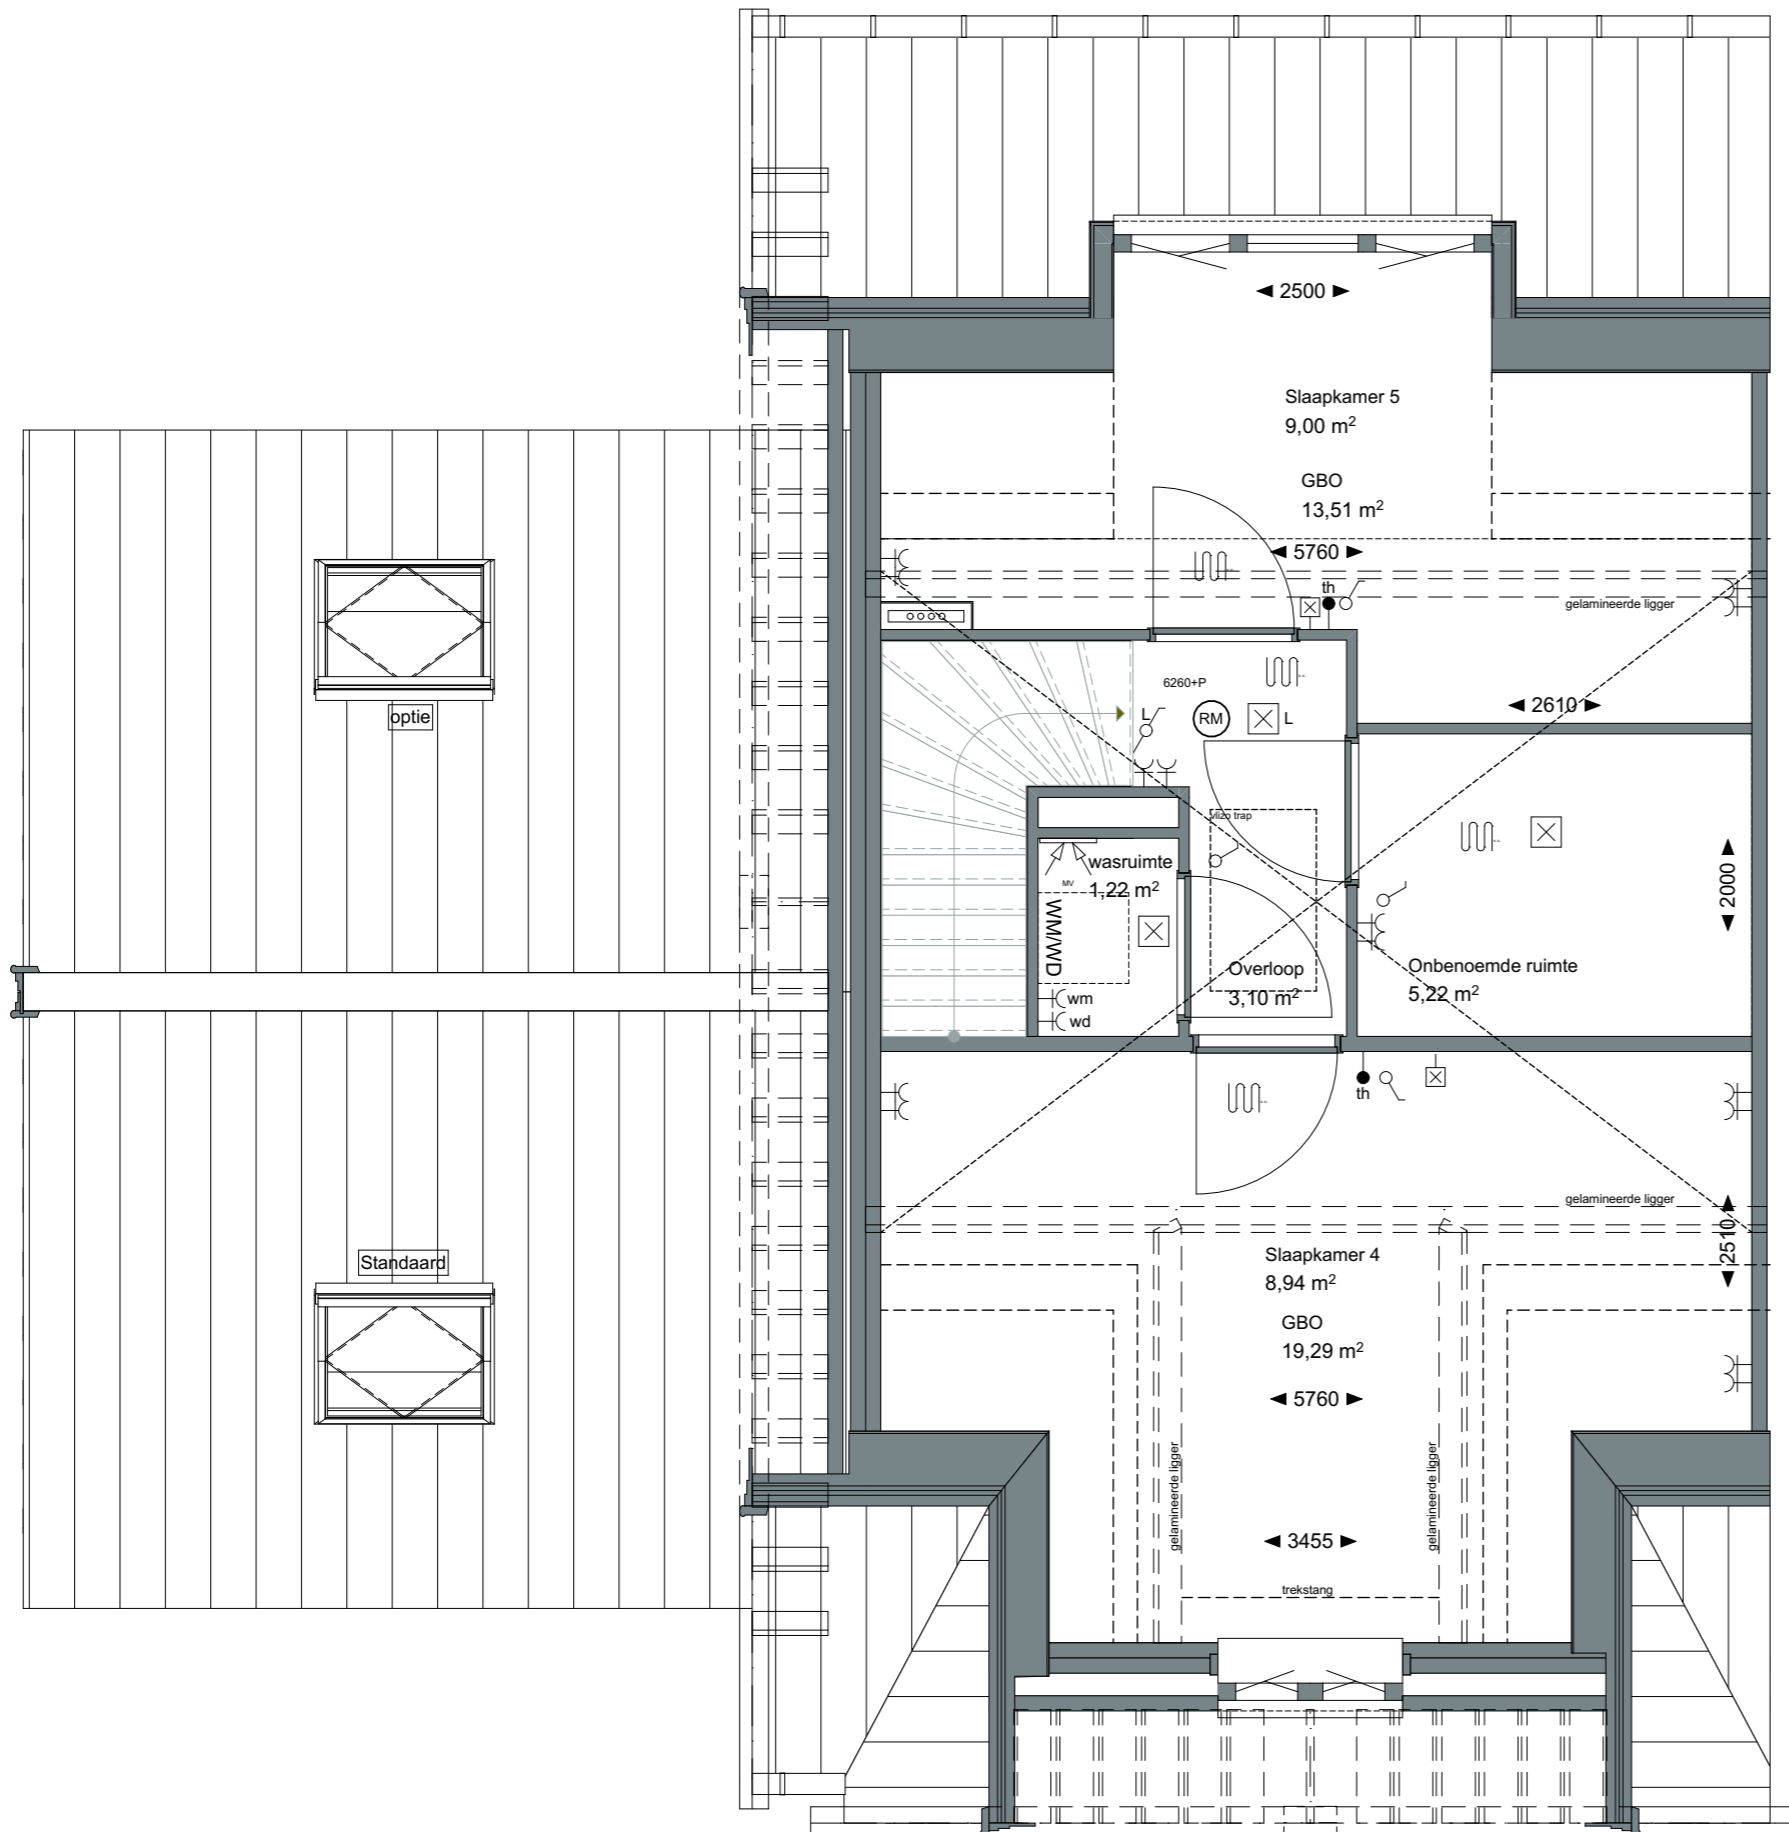

project nummer:
0453

tekening nummer:
KAO-L1/L2-opt-103-a

tekening naam:
optietekening

Type:
2-kap L1/L2

Getekend:
BvdL

V2.IV2.676.3 wasmachine en
wasdroger op zolder
V2.IV2.676.4 extra slaapkamer
op zolder met onbenoemde
ruimte