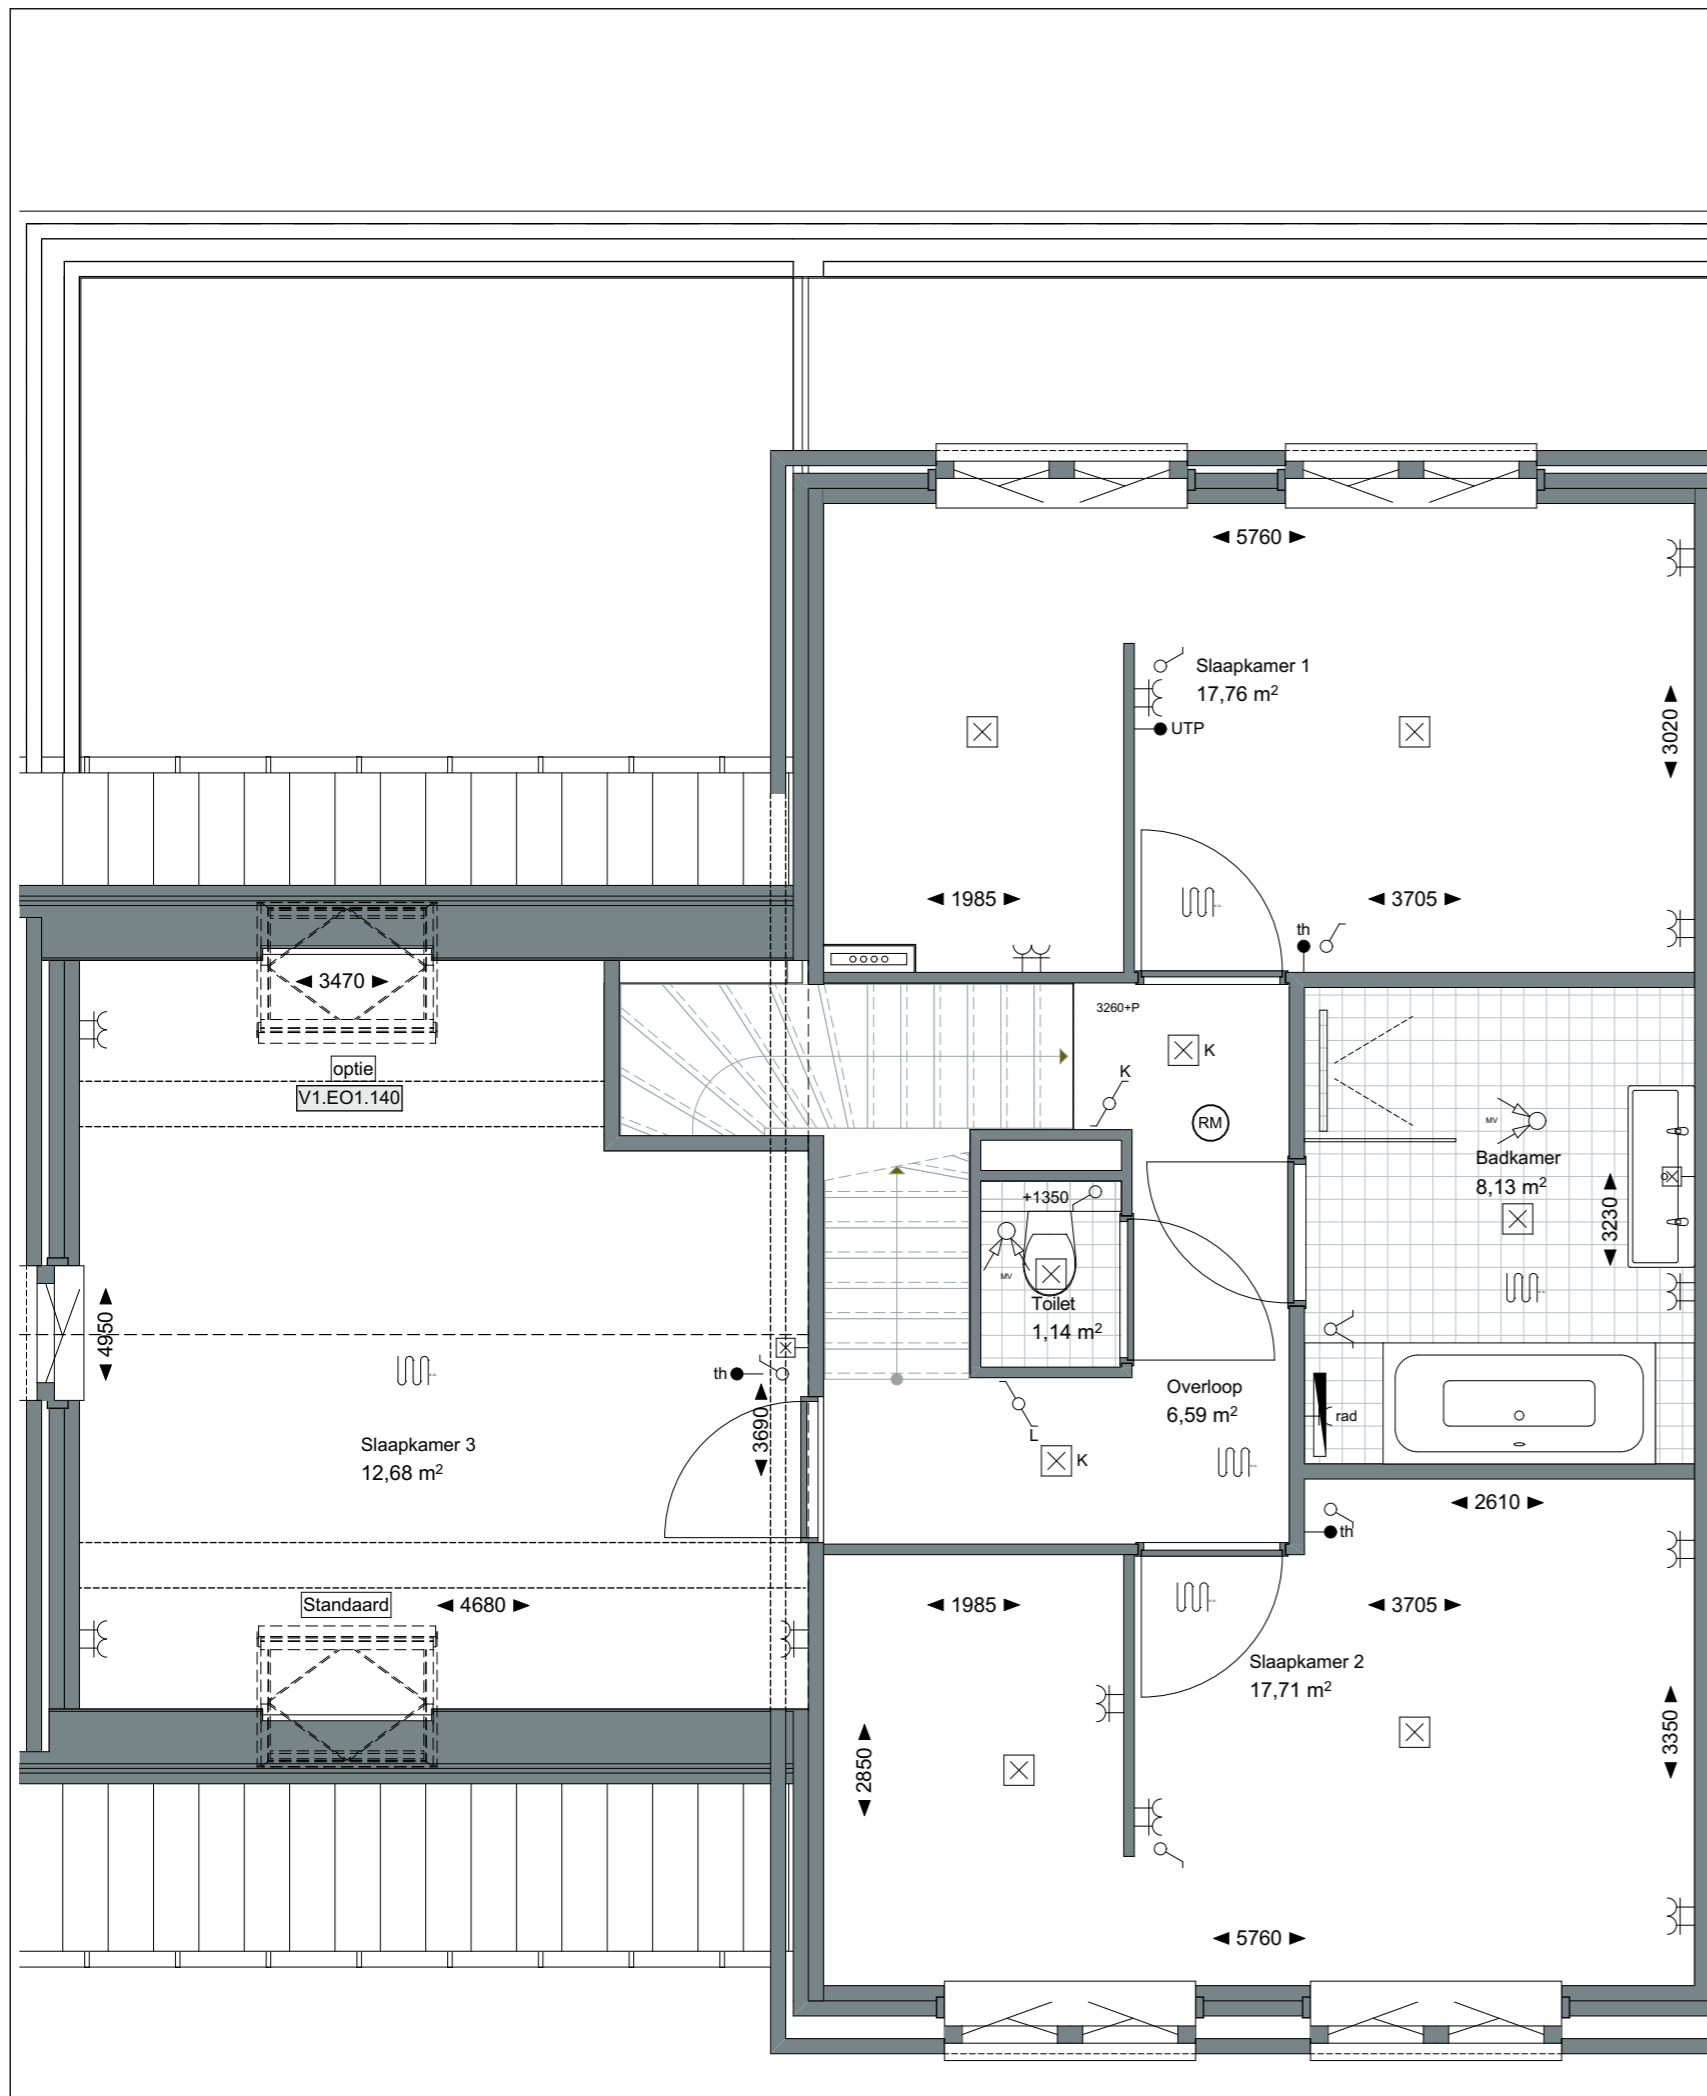

Project:
Weesperluis, Lanenrijk 2A2;

Fase:
Optietekeningen

Schaal:
1:50

formaat:
A3

Datum:
08-06-2020

project nummer:
0453

tekening nummer:
KAO-L1/L2-opt-101-c

tekening naam:
optietekening

Type:
2-kap L1/L2

Getekend:
BvdL

V0.E00.417 portaal tussen woonkamer en tuinkamer
V0.E00.525.5 keuken naar tuinkamer
V0.E00.419 deur tussen keuken en berging

ZVA
 Zeinstra Veerbeek Architecten
 ILSY-Plantsoen 5
 2497 GA Den Haag