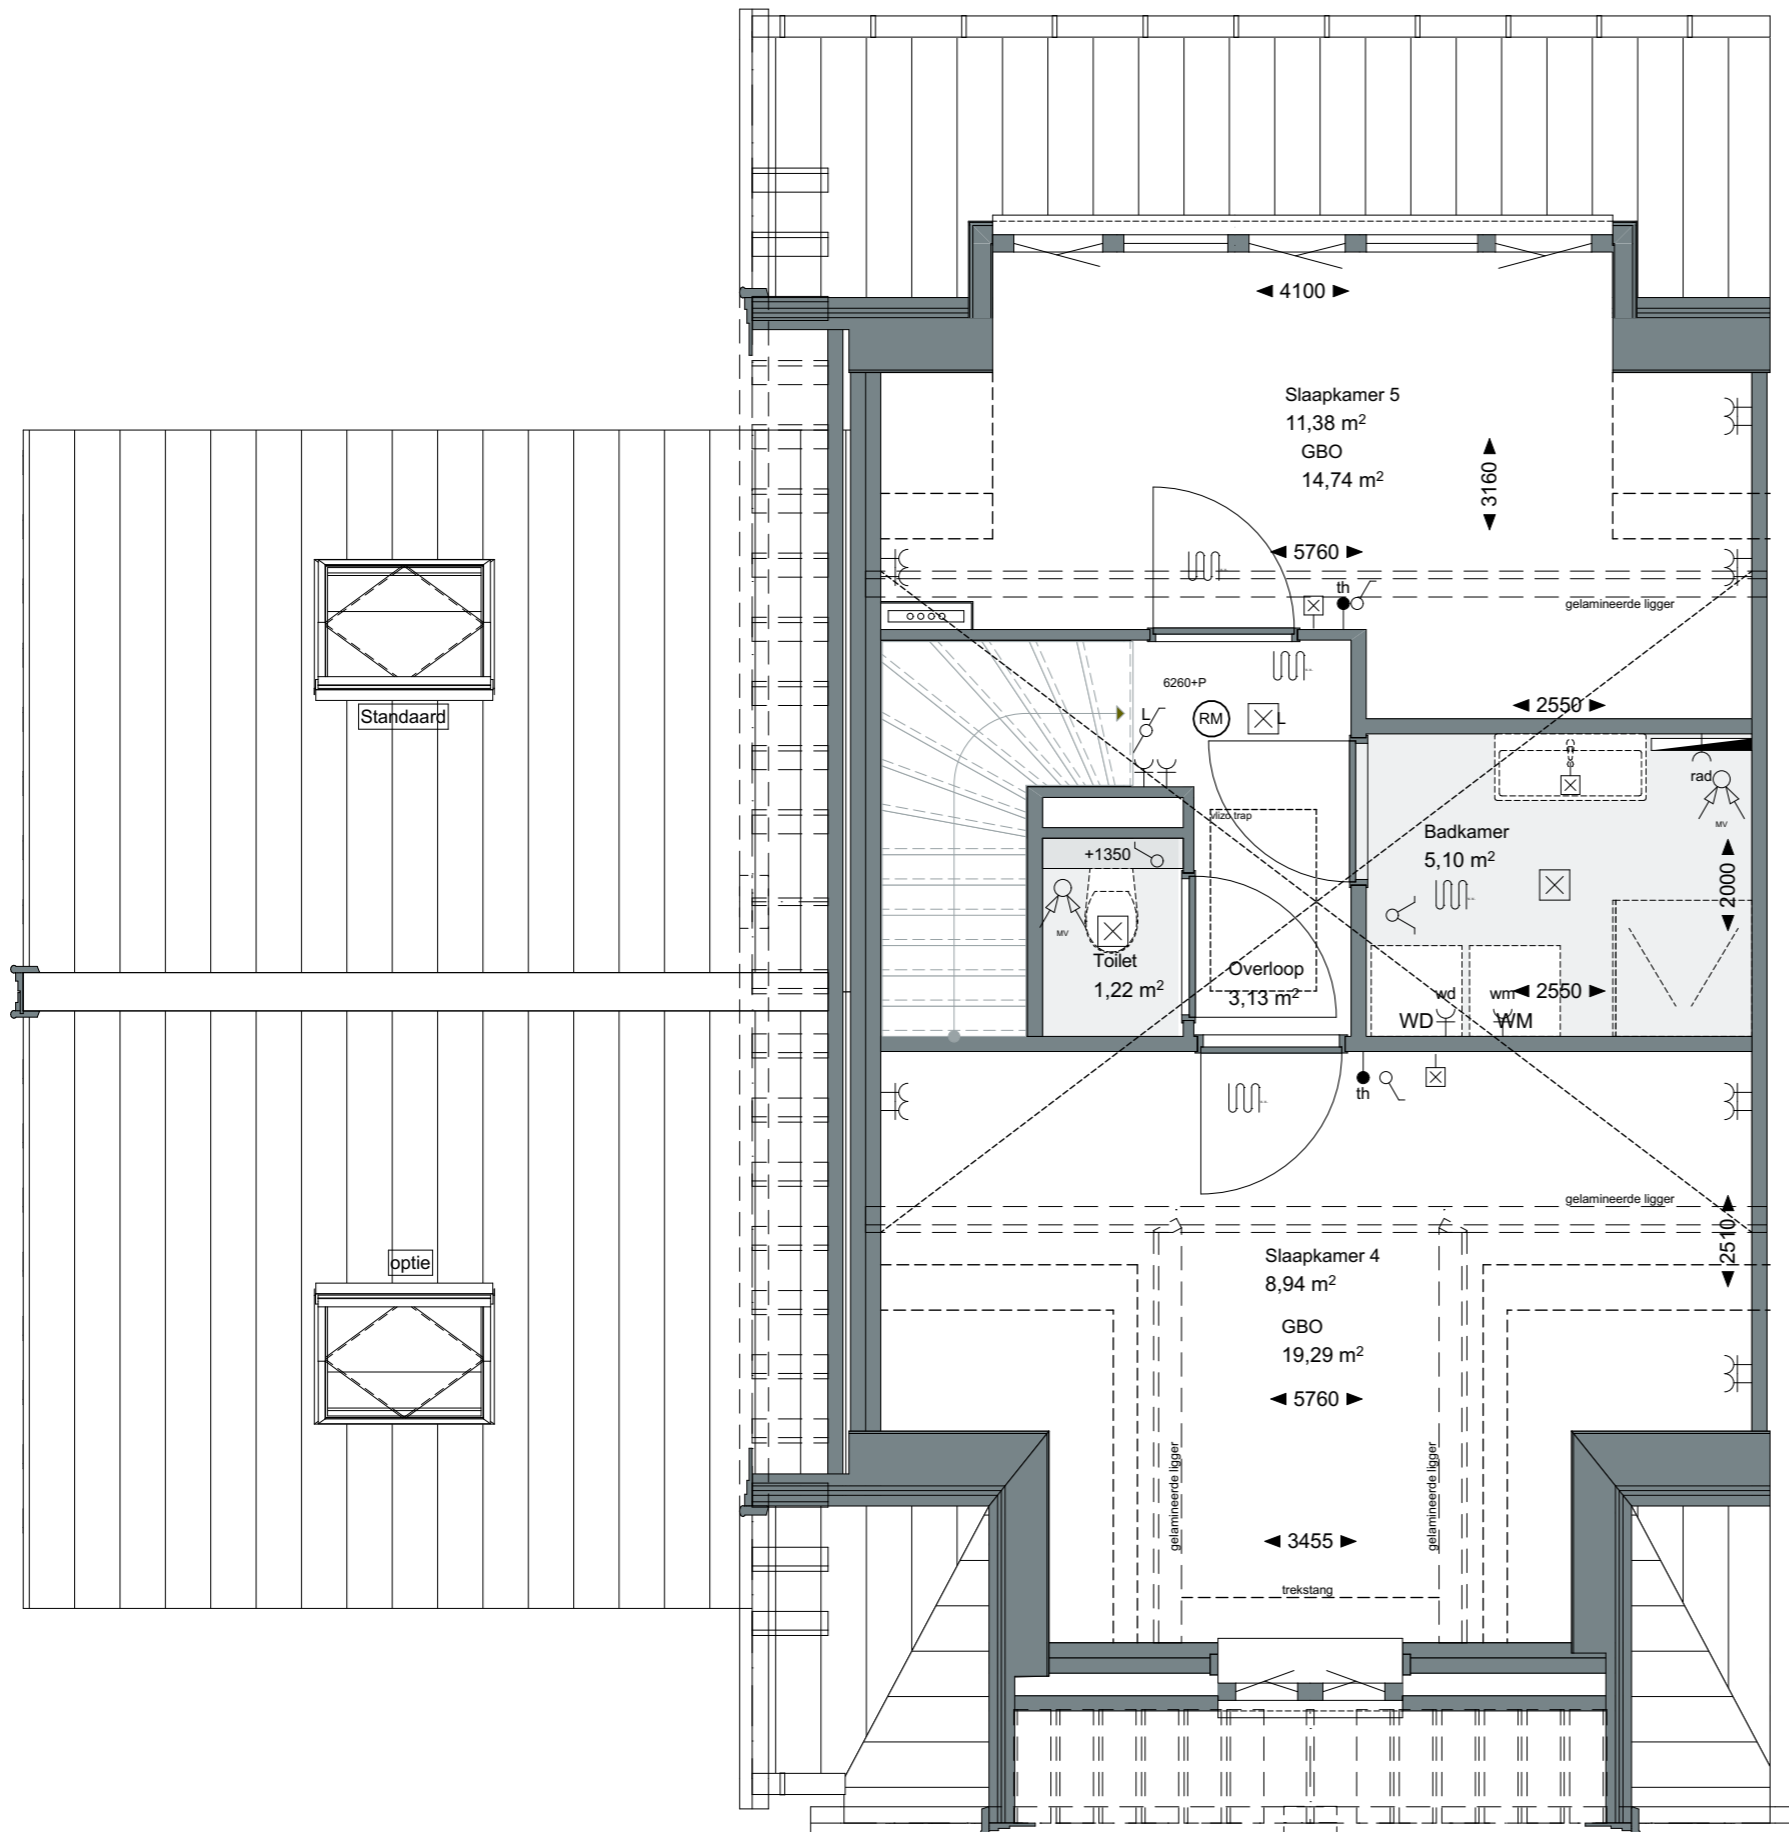

Schaal:
1:50

formaat:
A3

Datum:
08-06-2020

project nummer:
0453

tekening nummer:
KAO-L1/L2-opt-103-d

tekening naam:
optietekening

Type:
2-kap L1/L2

Getekend:
BvdL

VX.XXX.xxx.x toilet op zolder
VX.XXX.xxx.x extra slaapkamer
en casco badkamer op zolder
icm. grote dakkapel

V0.EO0.415 schuifpui

V0.EO0.262.3 tuinkamer vergroten

V2.EO2.21.6 grote dakkapel

VX.XXX.xxx.x maximaal aantal zonnepanelen icm dakkapel