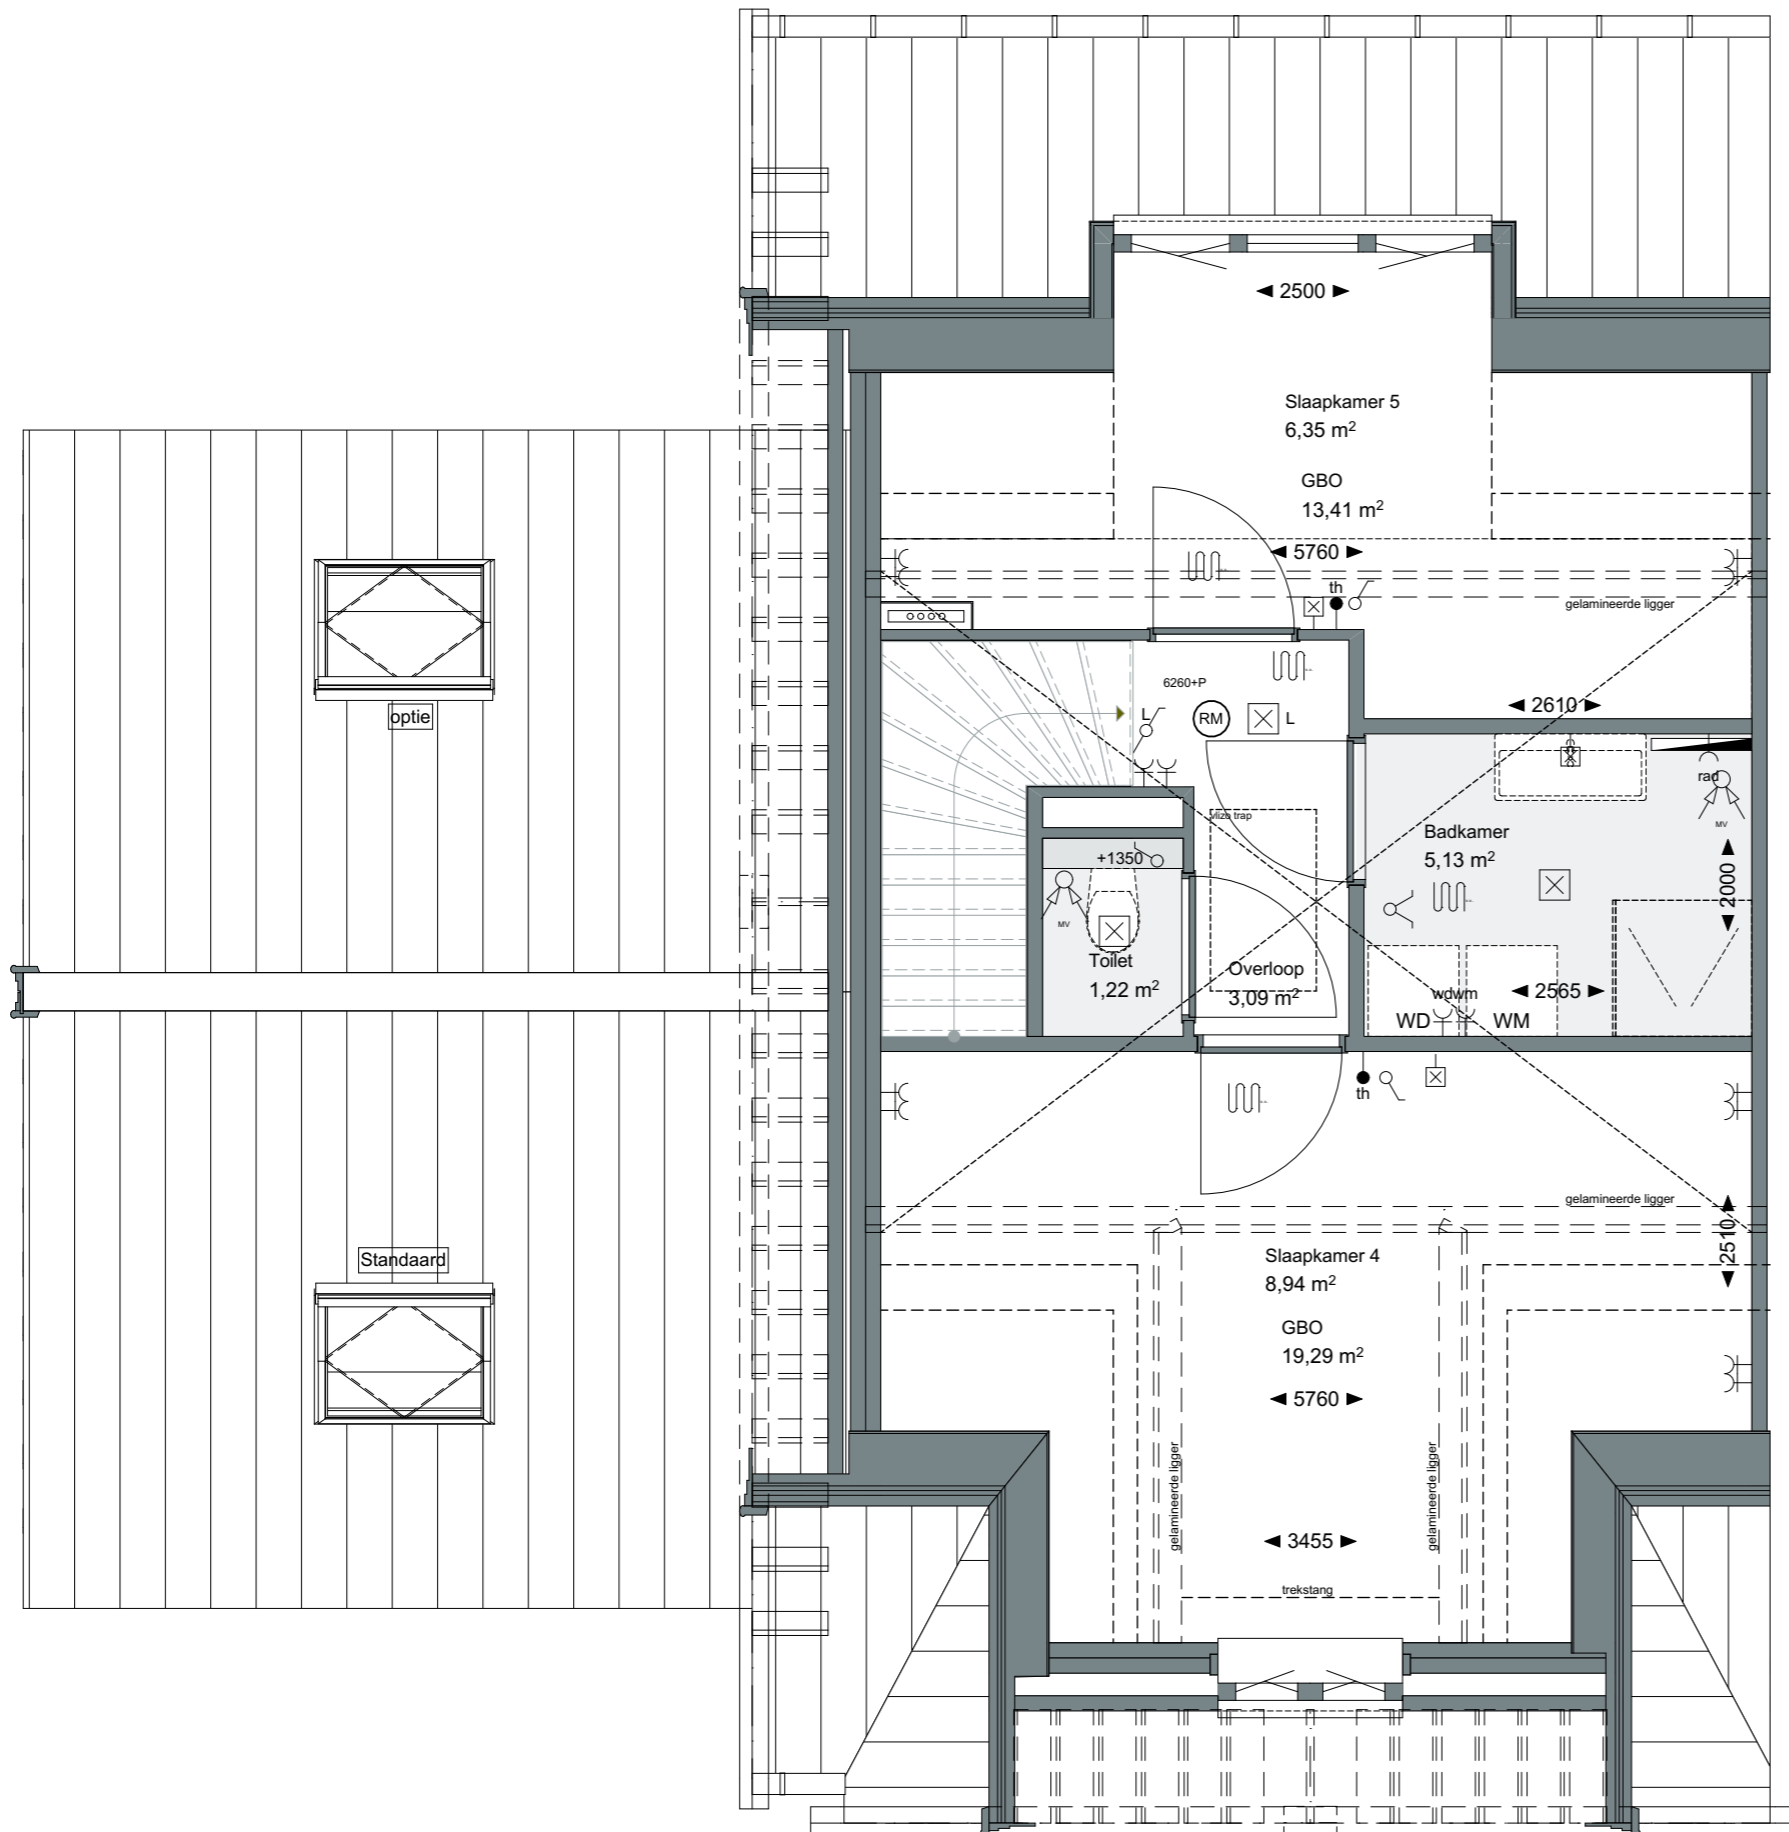

formaat:
A3

Datum:
08-06-2020

project nummer:
0453

tekening nummer:
KAO-L1/L2-opt-103-b

tekening naam:
optietekening

Type:
2-kap L1/L2

Getekend:
BvdL

V2.IV1.675.2 toilet op zolder

**V2.IV2.674.2 extra slaapkamer
en casco badkamer op zolder**

ZVA

Zeinstra Veerbeek Architecten

ILSY-Plantsoen 5
2497 GA Den HaagTelefoon: +31 703478594
info@zeinstraveerbeek.nl
www.zeinstraveerbeek.nlProject:
Weesperluis, Lanenrijk 2A2;Fase:
OptietekeningenSchaal:
1:50formaat:
A3Datum:
08-06-2020project nummer:
0453tekening nummer:
KAO-L1/L2-opt-103-ctekening naam:
optietekeningType:
2-kap L1/L2Getekend:
BvdL**V2.IV2676.5** extra slaaplamer
op zolder met grote
onbenoemde ruimte. icm grote
dakkapel
V2.EO2.21.6 grote dakkapel