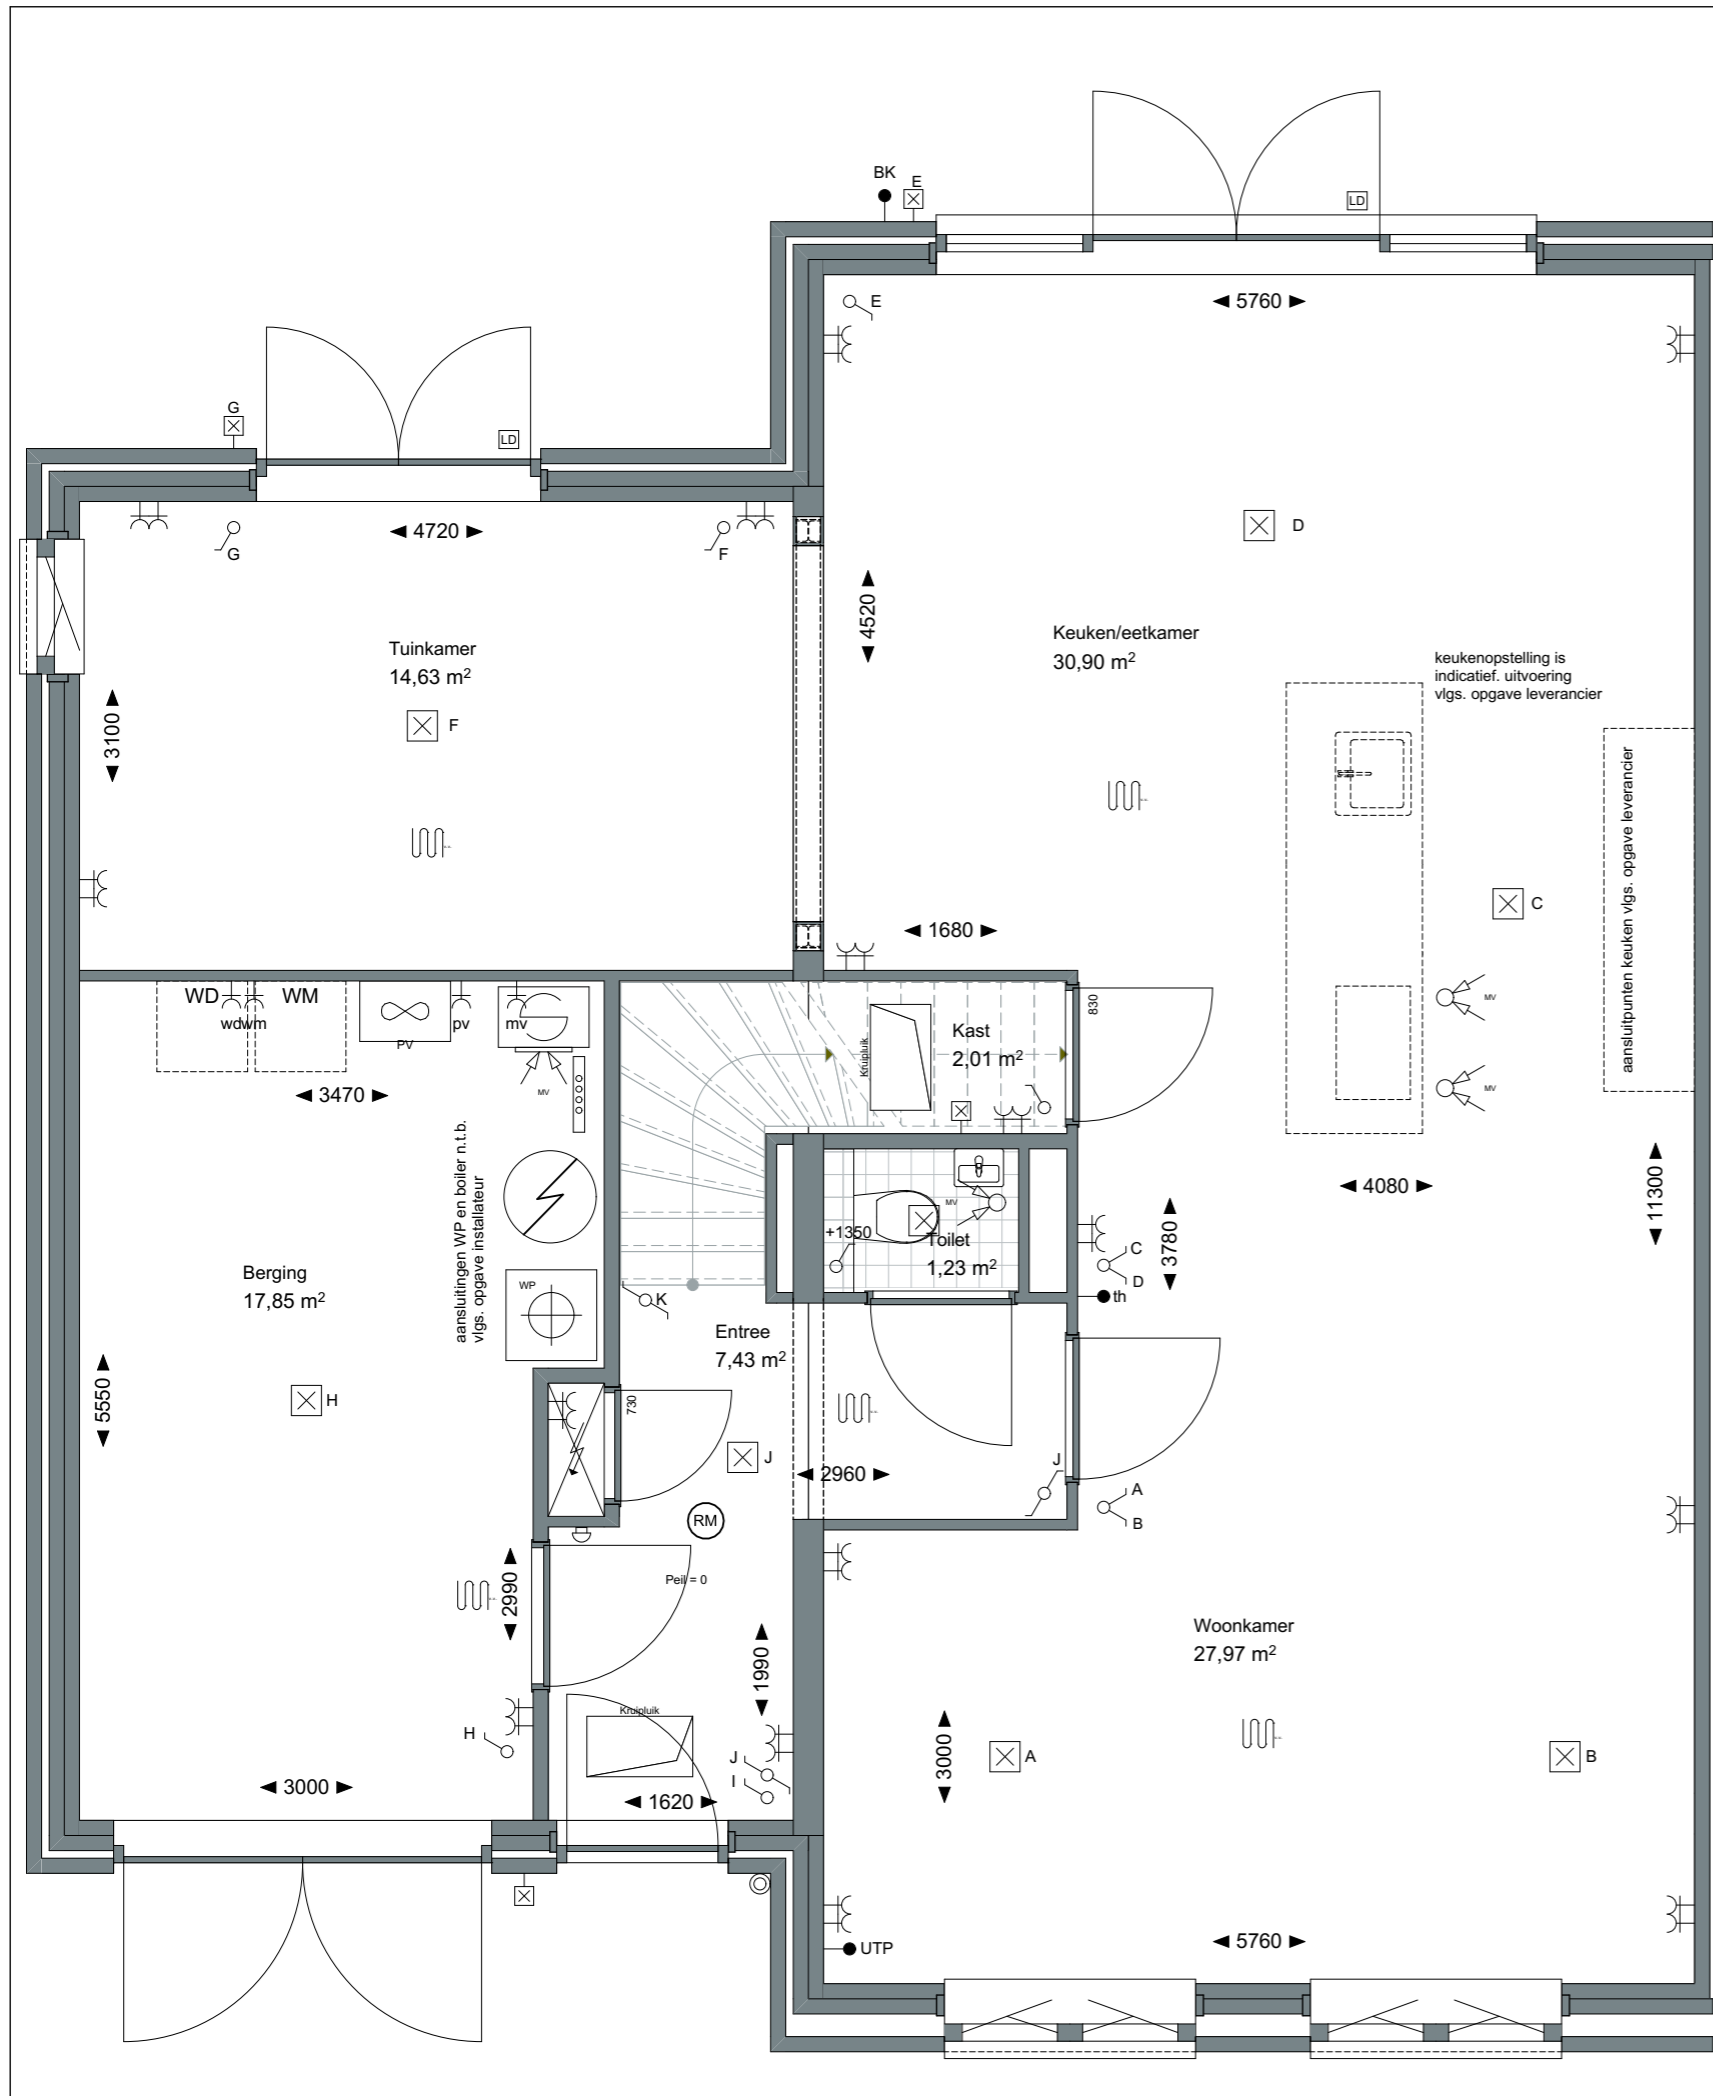

Schaal:
 1:50

formaat:
 A3

Datum:
 08-06-2020

project nummer:
 0453

tekening nummer:
 KAO-L1/L2-opt-101-a

tekening naam:
optietekening

Type:
2-kap L1/L2

Getekend:
 BvdL

V0.EO0.262.3 tuinkamer
 vergroten (1500mm)
V0.EO0.418 kamer en suite
V0.EO0.415 schuifpui

ZVA

Zeinstra Veerbeek Architecten

ILSY-Plantsoen 5
2497 GA Den Haag

Telefoon: +31 703478594
info@zeinstraveerbeek.nl
www.zeinstraveerbeek.nl

Project:
Weesperluis, Lanenrijk 2A2;

Fase:
Optietekeningen

Schaal:
1:50

formaat:
A3

Datum:
08-06-2020

project nummer:
0453

tekening nummer:
KAO-L1/L2-opt-101-b

tekening naam:
optietekening

formaat:
A3

Datum:
08-06-2020

project nummer:
0453

tekening nummer:
KAO-L1/L2-opt-103-b

tekening naam:
optietekening

Type:
2-kap L1/L2

Getekend:
BvdL

V2.IV1.675.2 toilet op zolder