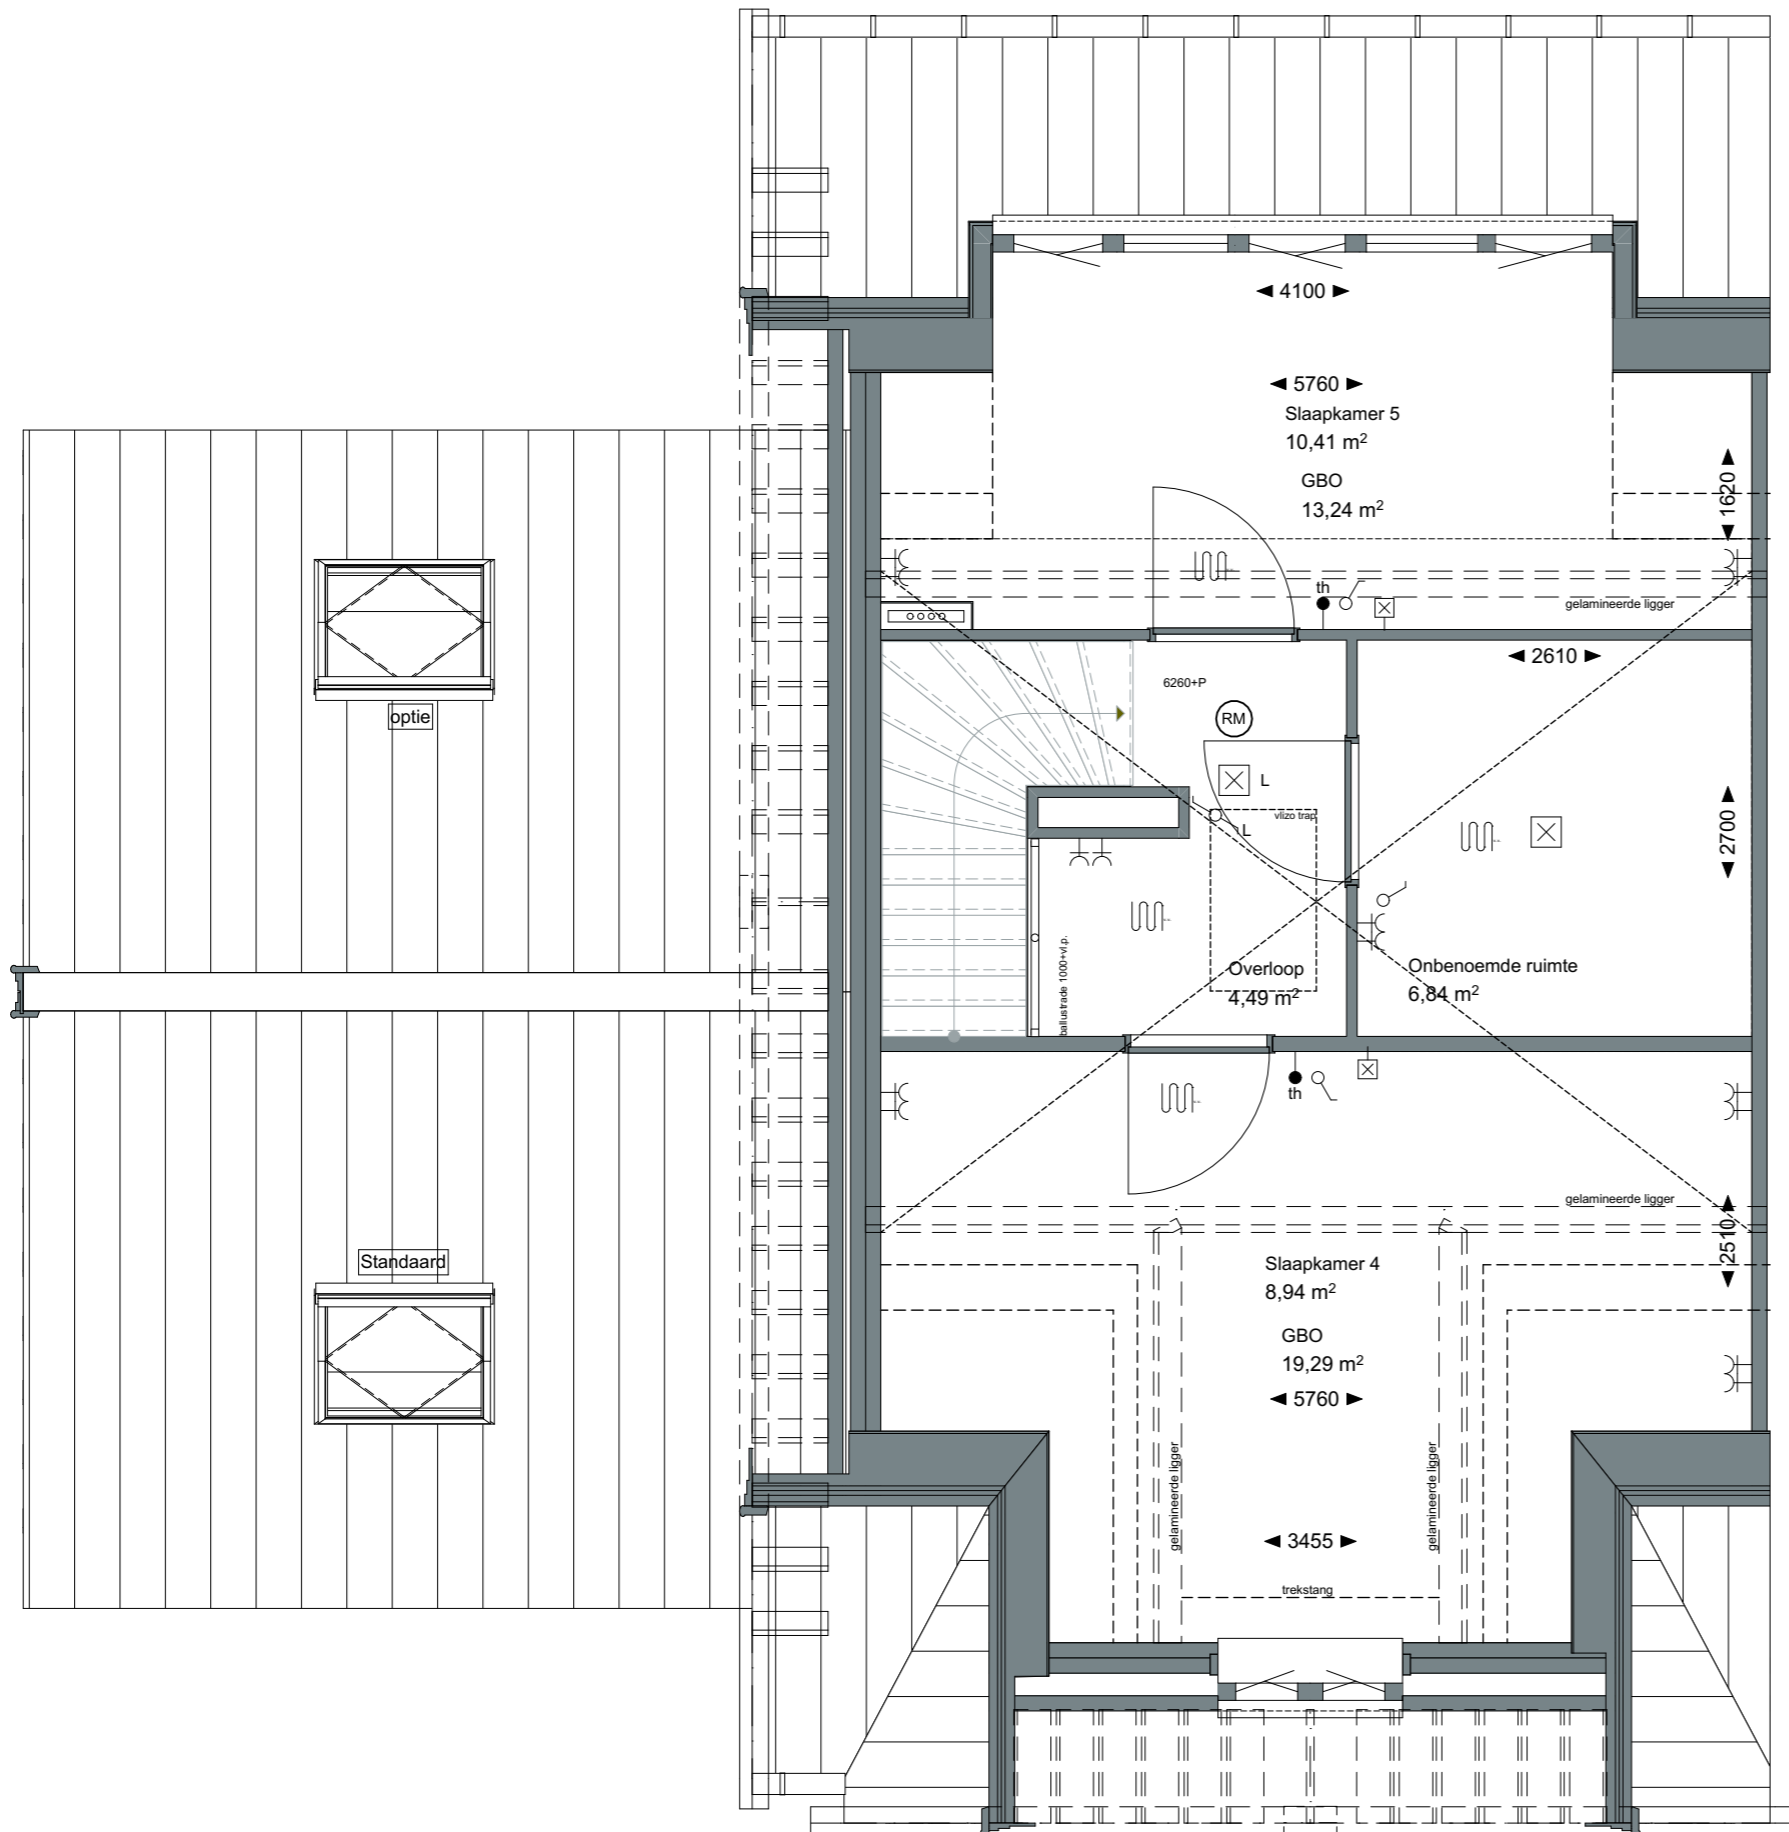

formaat:
A3

Datum:
08-06-2020

project nummer:
0453

tekening nummer:
KAO-L1/L2-opt-103-b

tekening naam:
optietekening

Type:
2-kap L1/L2

Getekend:
BvdL

V2.IV1.675.2 toilet op zolder

**V2.IV2.674.2 extra slaapkamer
en casco badkamer op zolder**

ZVA

Zeinstra Veerbeek Architecten

ILSY-Plantsoen 5
2497 GA Den HaagTelefoon: +31 703478594
info@zeinstraveerbeek.nl
www.zeinstraveerbeek.nlProject:
Weesperluis, Lanenrijk 2A2;Fase:
OptietekeningenSchaal:
1:50formaat:
A3Datum:
08-06-2020project nummer:
0453tekening nummer:
KAO-L1/L2-opt-103-ctekening naam:
optietekeningType:
2-kap L1/L2Getekend:
BvdL**V2.IV2676.5** extra slaaplamer
op zolder met grote
onbenoemde ruimte. icm grote
dakkapel
V2.EO2.21.6 grote dakkapel