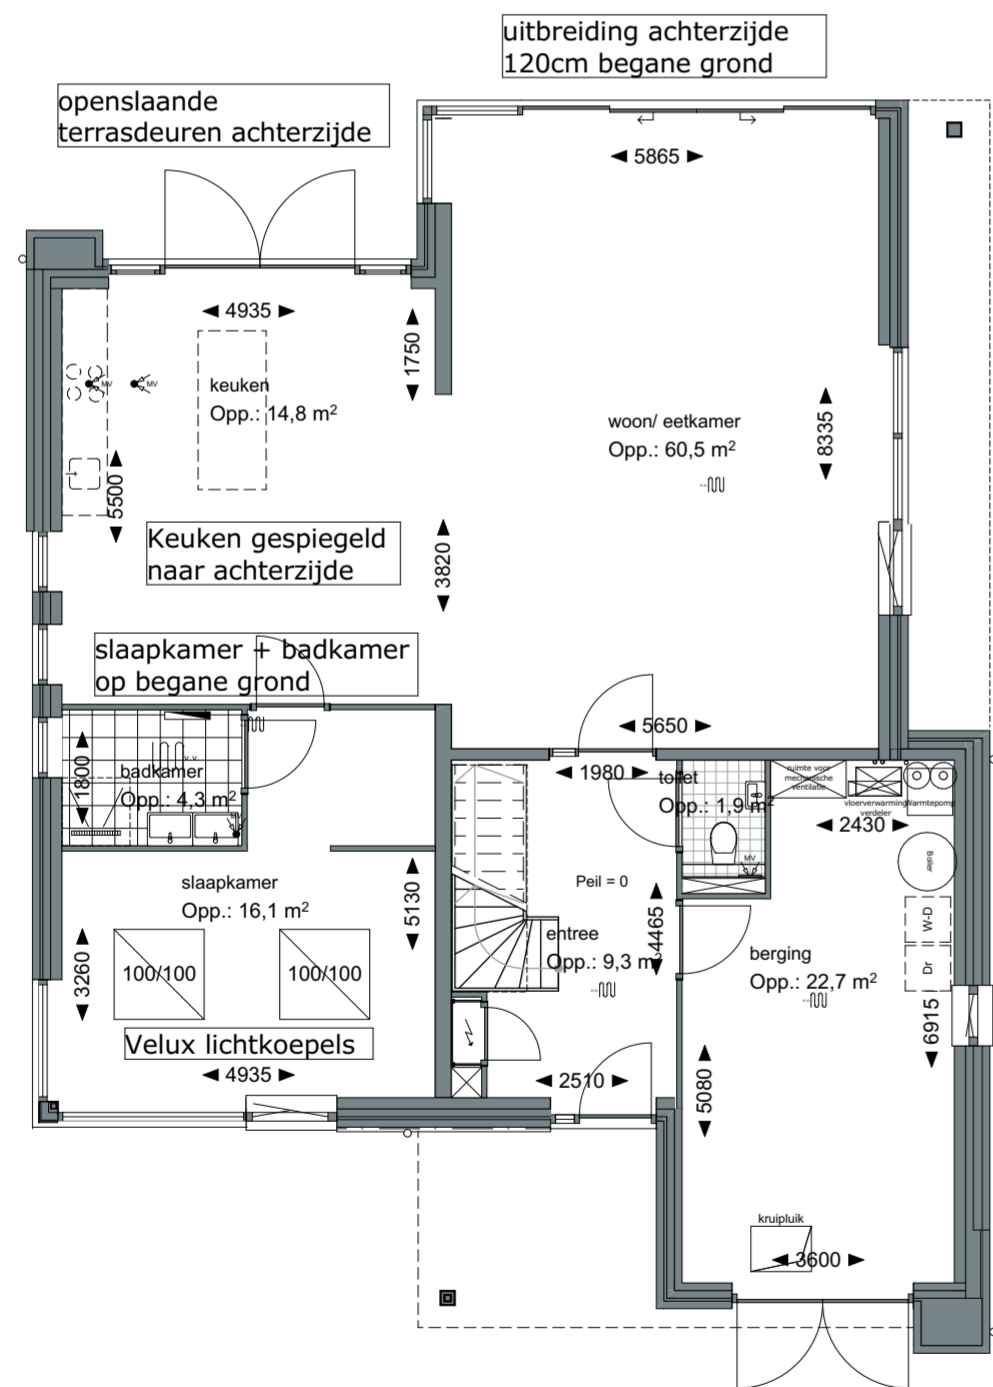

1:100 00 Begane grond