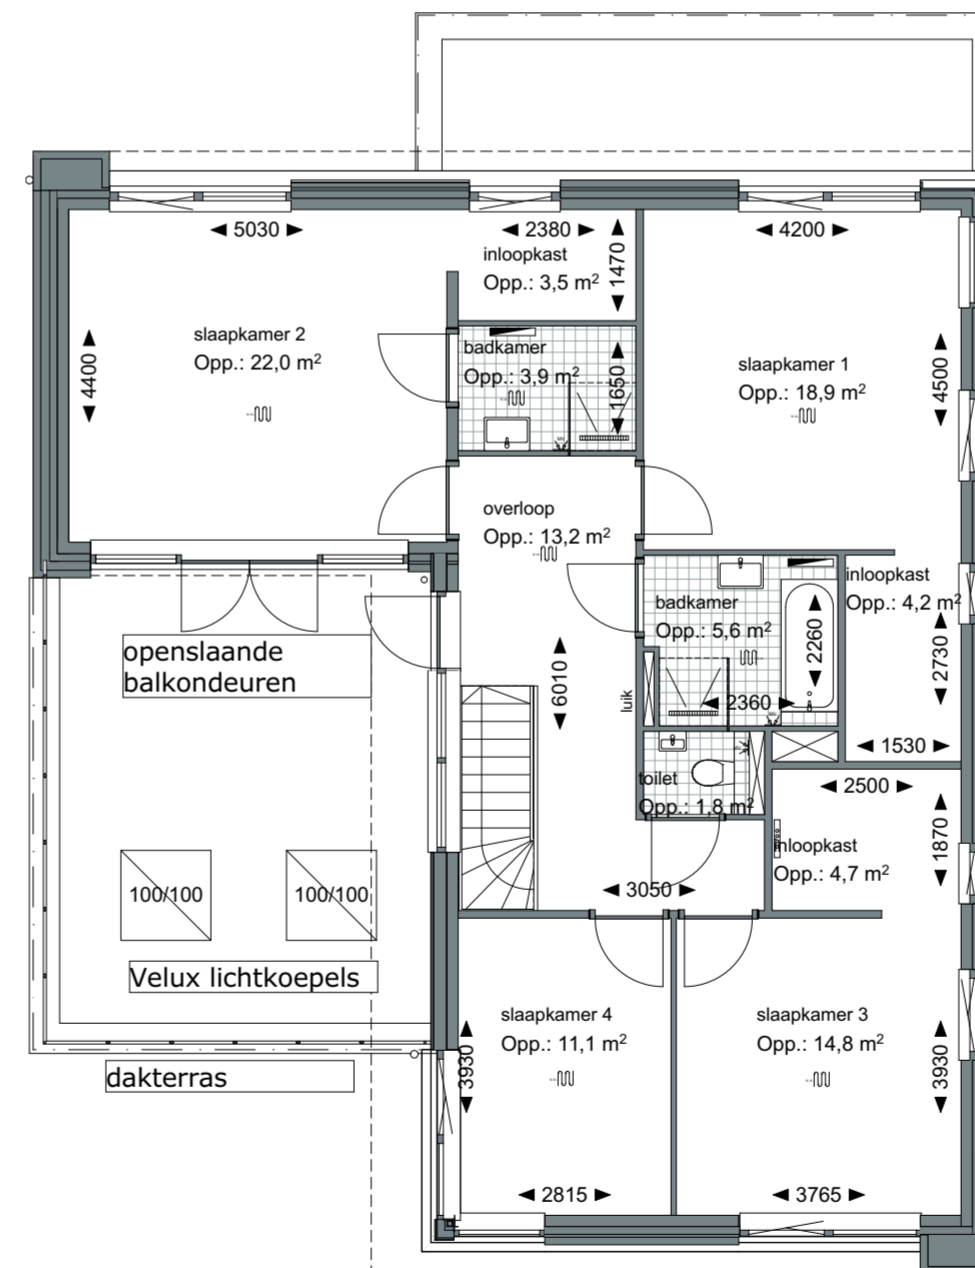

1:100 01 eerste verdieping

Project **Weesperluis, Waterrijk 4A3**
Weesperluis deelplan 4A3 Weesp

Tekening naam: Overzichtsblad opties
schaal: 1:100 get.:1R datum: 20-05-2020 formaat:A2

ZVA
Zeinstra Veerbeek Architecten
ILSY-Plantsoen 5
2497 GA Den Haag

Vrijstaand
Werknummer: **0454**
Tekening nr: **VK-1001 J**
Fase: **verkoop tekeningen J**
Architect: **Zeinstra Veerbeek Architecten**
Opdrachtgever: **AM**