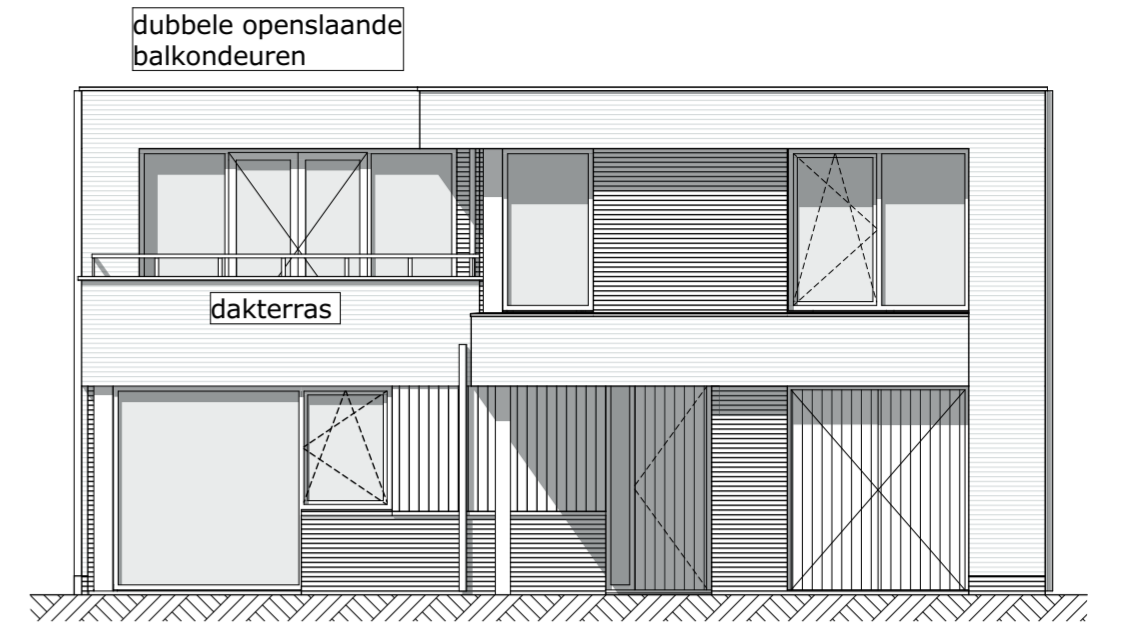

1:100 Voorgevel