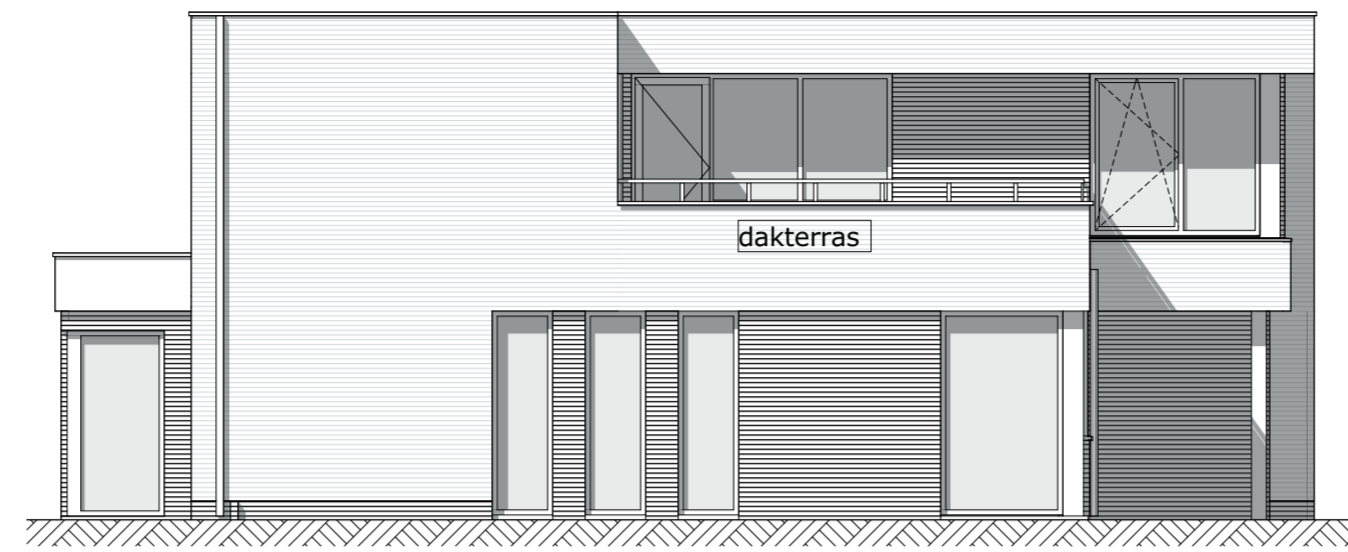

1:100 Rechtergevel