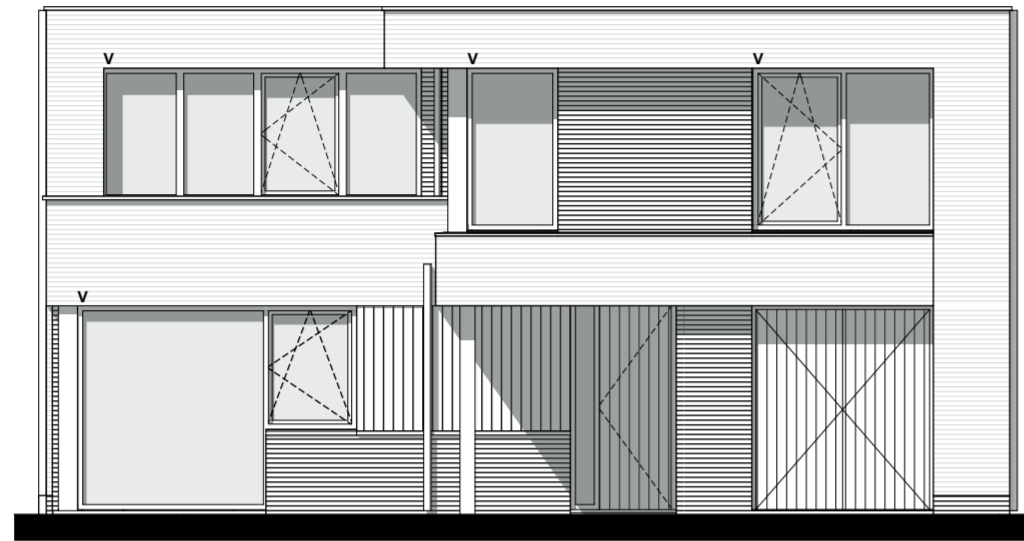

Kleurenschema:
Gevelsteen: Wit geschilderd
Gevelsteen plint: Zwart
Houten geveldelen: Grijs
Kozijnen: Hout, grijs
Hwa: Zink

Voorgevel 1:100