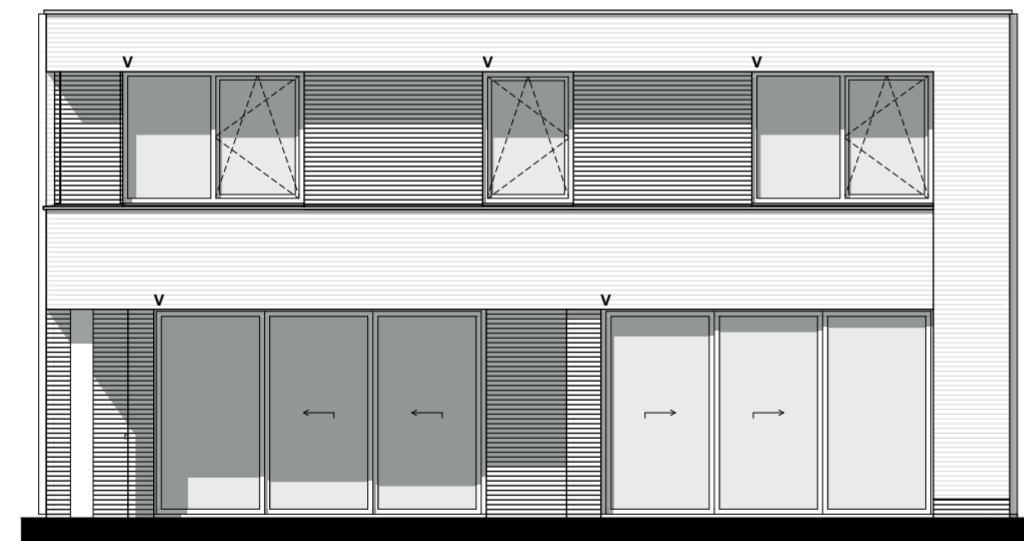

Linkergevel 1:100

Achtergevel 1:100

Rechtergevel 1:100

CONCEPT

ZVA

Zeinstra Veerbeek Architecten

ILSY-Plantsoen 5
2497 GA Den Haag

Telefoon: +31 703478594
info@zeinstraveerbeek.nl
www.zeinstraveerbeek.nl