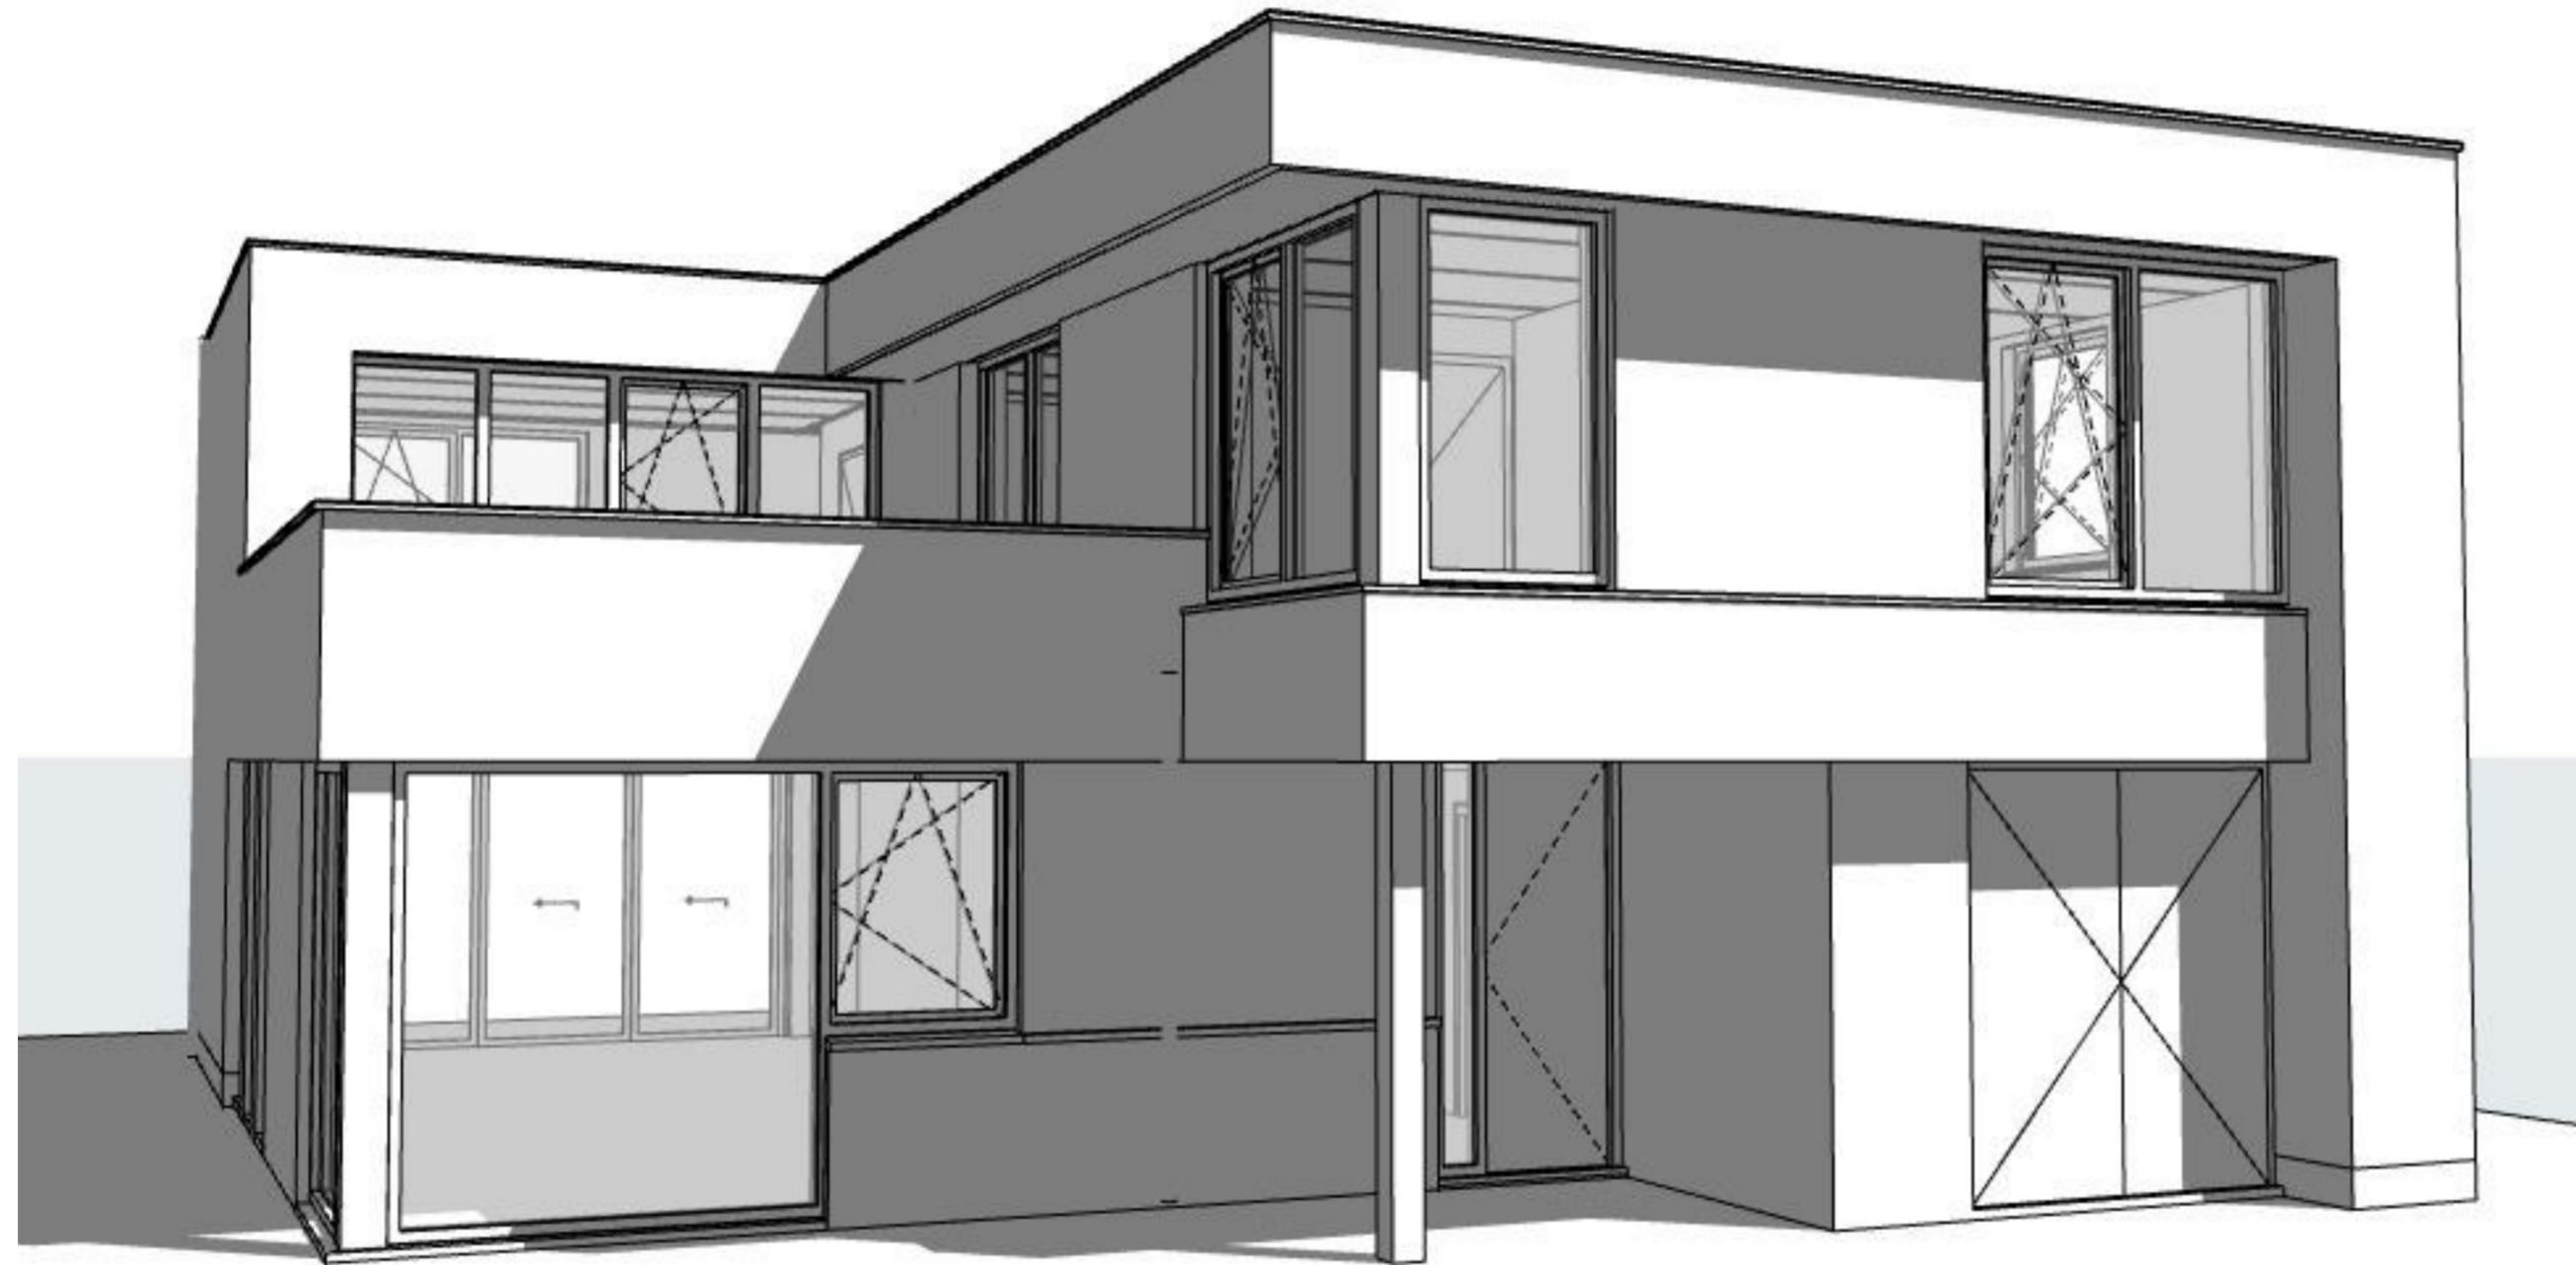

Type J
Bouwnummer 18

electra conform NEN 1010

- bel
- wandlichtpunt
- plafondlichtpunt
- enkelpolige schakelaar
- wisselschakelaar
- serieschakelaar
- wandcontactdoos dubbel gear, horizontaal
- wandcontactdoos enkel gear
- wand-/rookmelder (aangesloten op lichtnet) conform NEN2555
- aansluiting wasmachine
- aansluiting pv-panelen
- aansluiting mechanische ventilatie
- CO2 -meter
- aansluitpunt wasdroger
- afzuigpunt mech.vent.

bouwkundig

- meterkast
- MV-box
- opstelplaats droger/wasmachine
- kruipruimte
- boiler
- CV-verdeler
- radiator
- woningscheidende wand
- binnenwand 70mm / 100mm
- gevelpakket
- gevelsteen-spouw-isolatie-binnenblad
- tegelwerk

CONCEPT

ZVA
Zeinstra Veerbeek Architecten

ILSY-Plantsoen 5
2497 GA Den Haag

Telefoon: +31 703478594
info@zeinstraveerbeek.nl
www.zeinstraveerbeek.nl

Project:
Weesperluis, Waterrijk 4A3; Weesp

Fase:
Verkooptekening

Schaal:

formaat:
A2

Datum:
20-05-2020

project nummer:
0454

tekening nummer:
KAO-J-100

tekening naam:
voorblad

Type:
Vrijstaand J

Getekend:
IR

Type J
Bouwnummer
18

— WATERRIJK —

ontwikkeld door:

gerealiseerd door:
THUISBOUWEN
DE CREATIEVE, INSPIKERENDE VILLABOUWERS