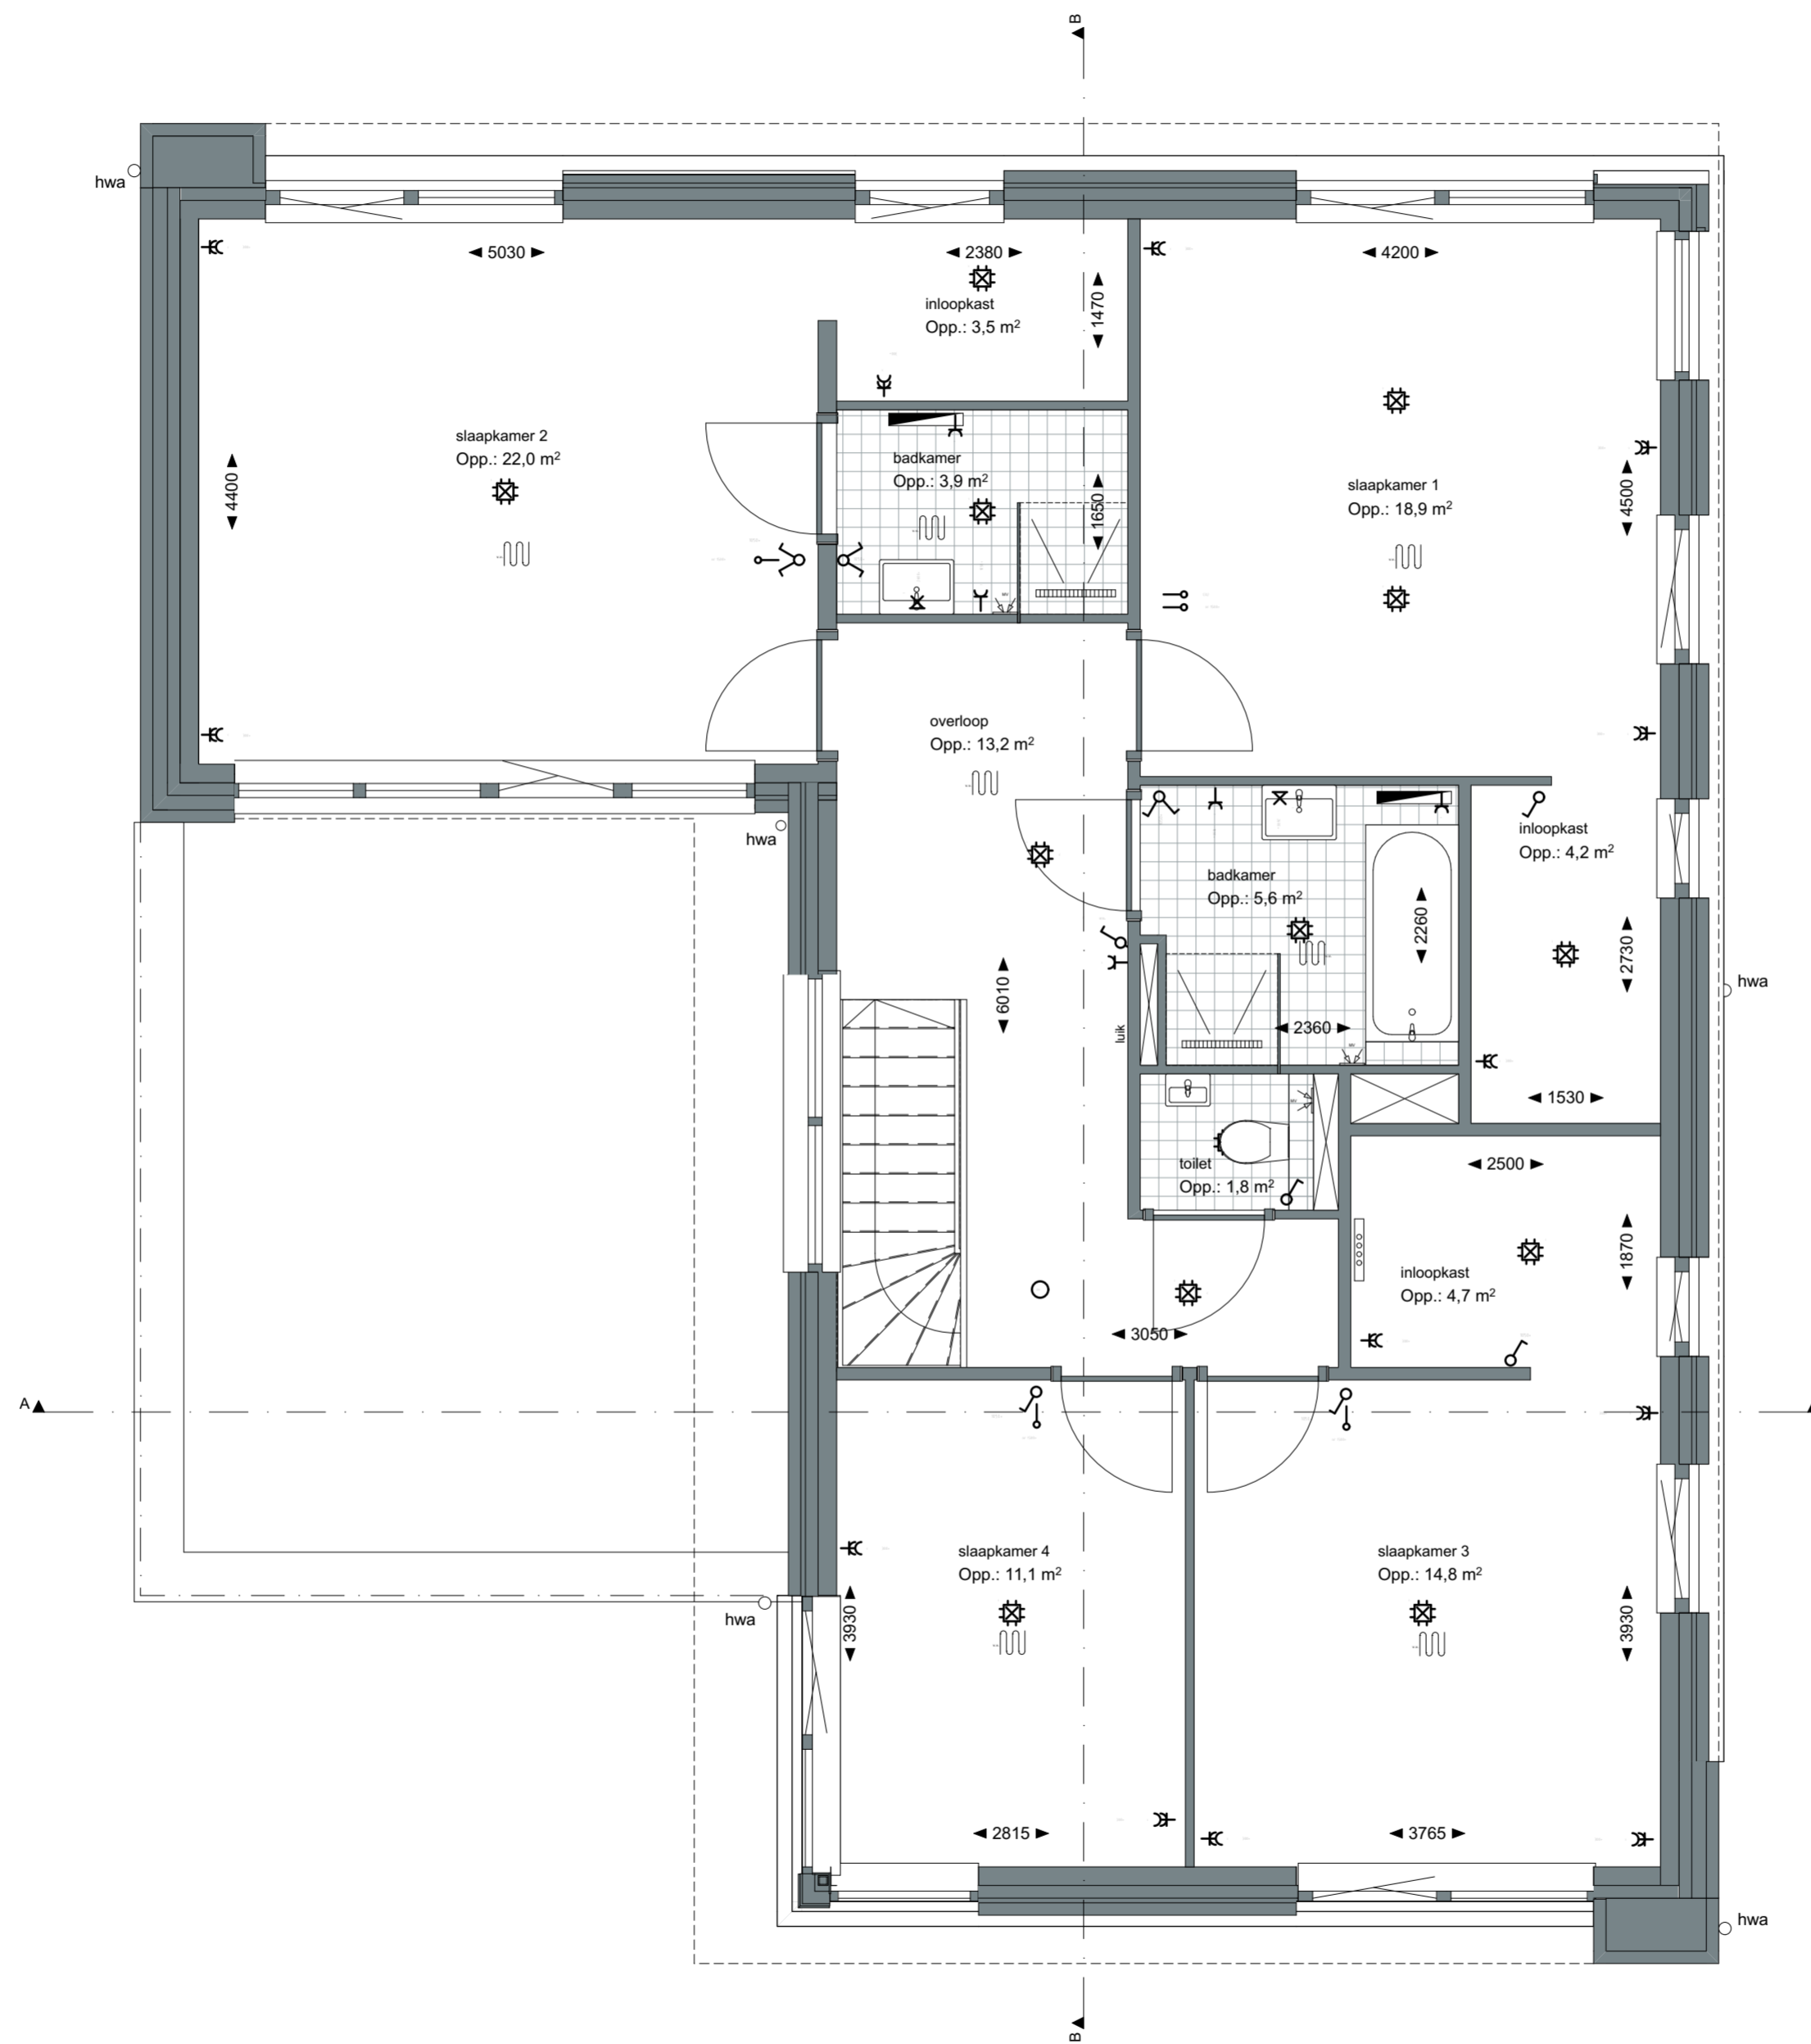

Type:
Vrijstaand

Getekend:
IR

Type J
Bouwnummer
18

WATERRIJK

ontwikkeld door:

gerealiseerd door:

DE CREATIEVE, INSPIKERENDE VILLABOUWERS

CONCEPT

Schaal:
1:50

formaat:
A2

Datum:
20-05-2020

project nummer:
0454

tekening nummer:
KAO-J-102

tekening naam:
eerste verdieping

Type:
Vrijstaand **J**

Getekend:
IR