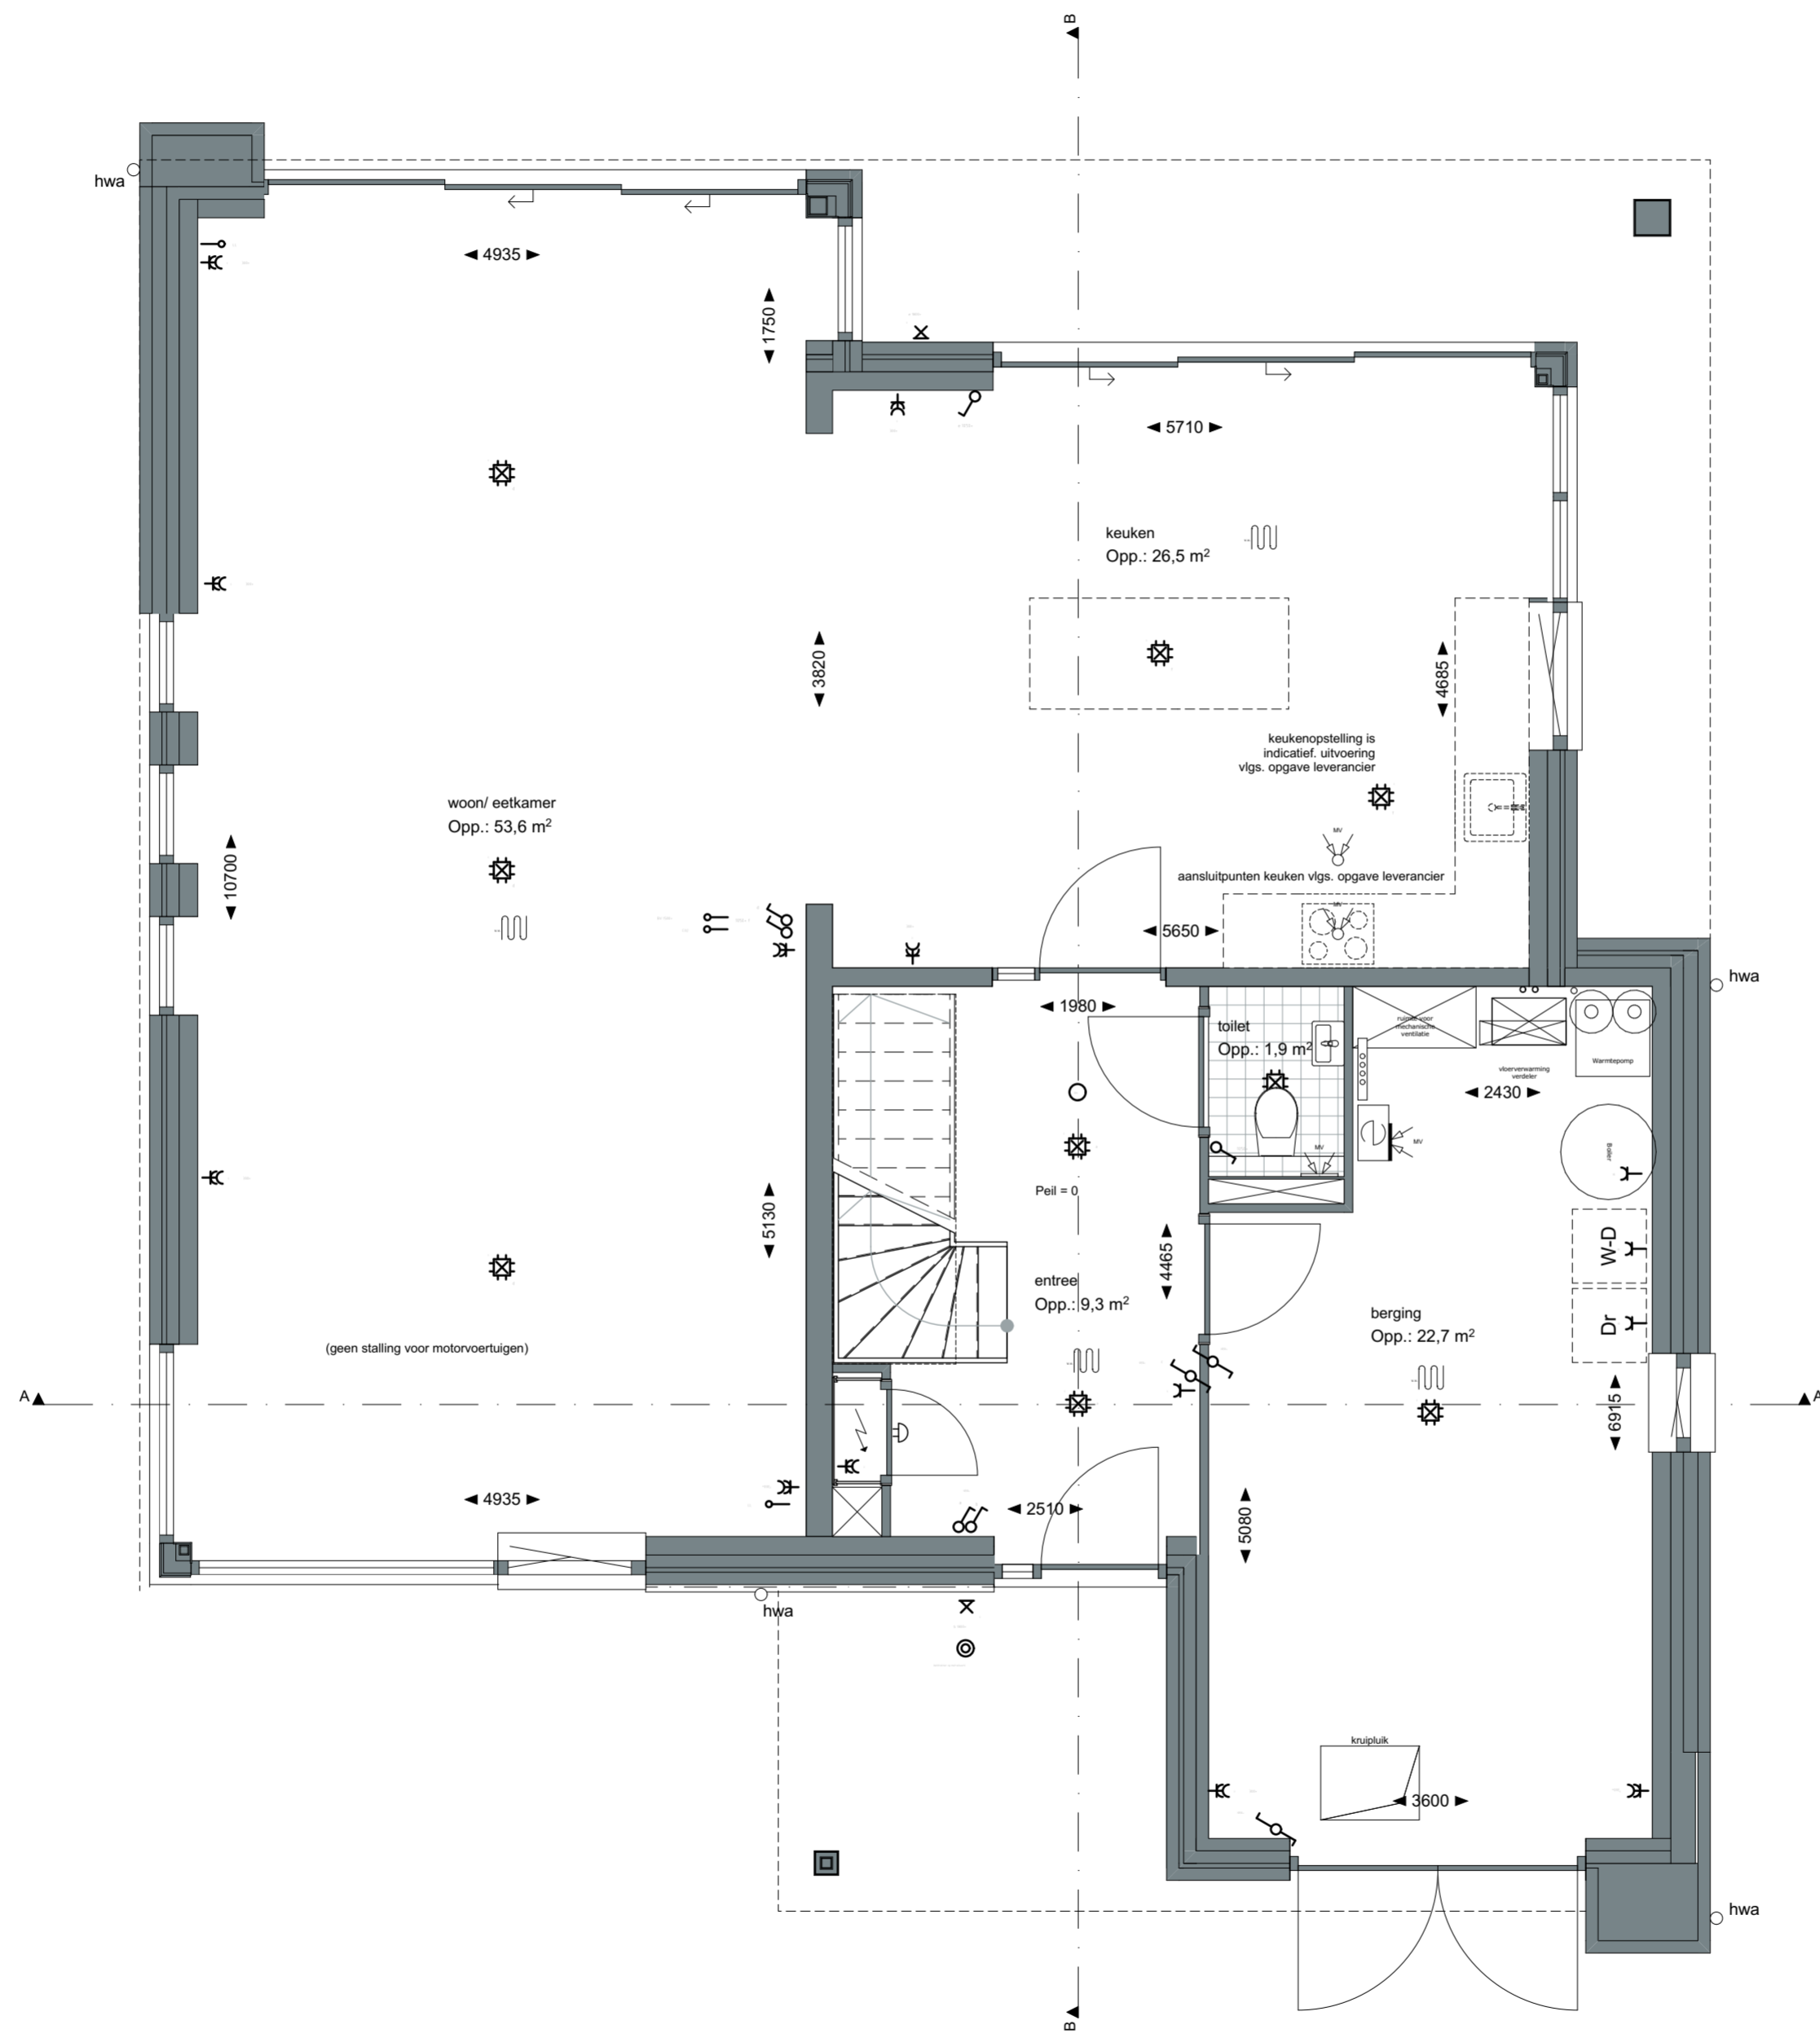

CONCEPT

Zeinstra Veerbeek Architecten

ILSY-Plantsoen 5
2497 GA Den Haag

Telefoon: +31 703478594
info@zeinstraveerbeek.nl
www.zeinstraveerbeek.nl

Project:
Weespersluis, Waterrijk 4A3; Weesp

Fase:
Verkooptekening

Schaal:
1:50

formaat:
A2

Datum:
20-05-2020

project nummer:
0454

tekening nummer:
KAO-J-101

tekening naam:
begane grond

Type:
Vrijstaand

Getekend:
IR

Type J
Bouwnummer
18

WATERRIJK

ontwikkeld door:

gerealiseerd door:

DE CREATIEVE, INSPIKERENDE VILLABOUWERS