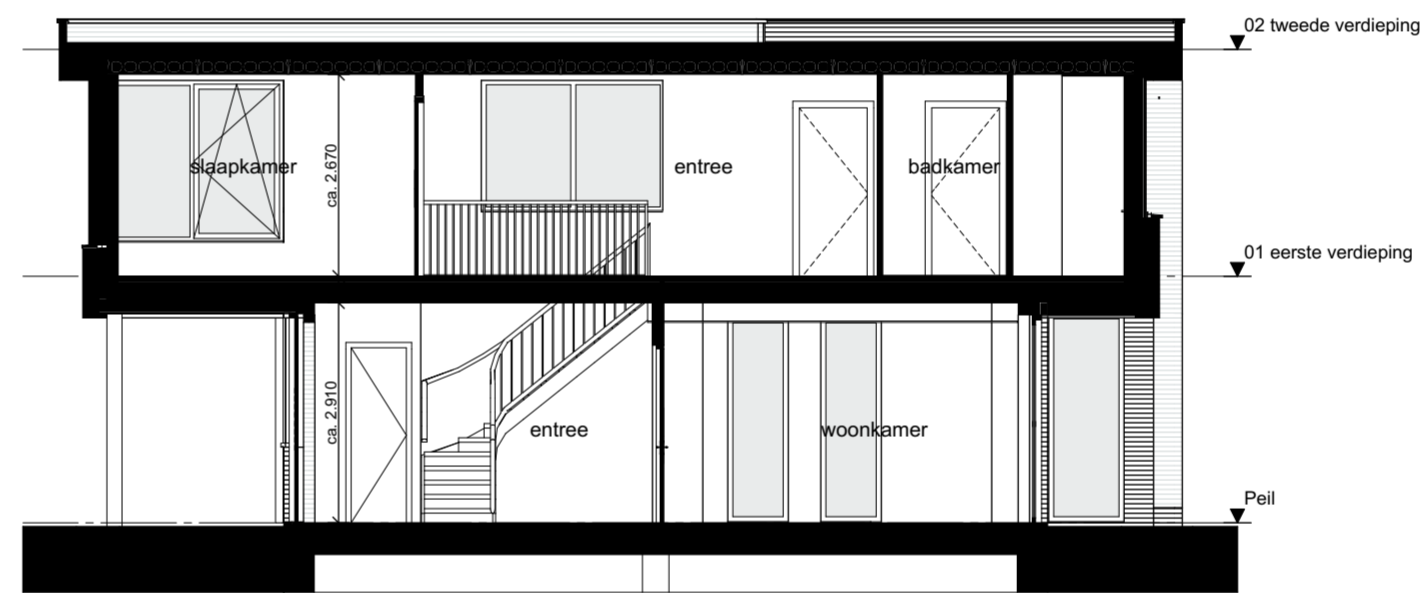

Doorsnede B-B

1:100

CONCEPT

ZVA

Zeinstra Veerbeek Architecten

ILSY-Plantsoen 5
2497 GA Den Haag

Telefoon: +31 703478594
info@zeinstraveerbeek.nl
www.zeinstraveerbeek.nl

Project:
Weespersluis, Waterrijk 4A3; Weesp