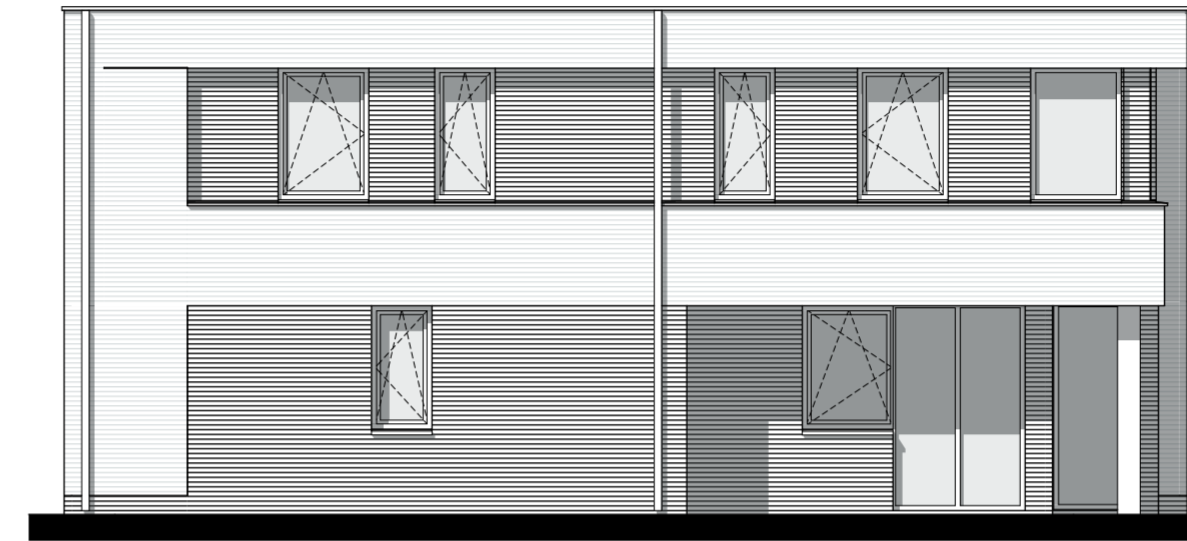

Linkergevel 1:100