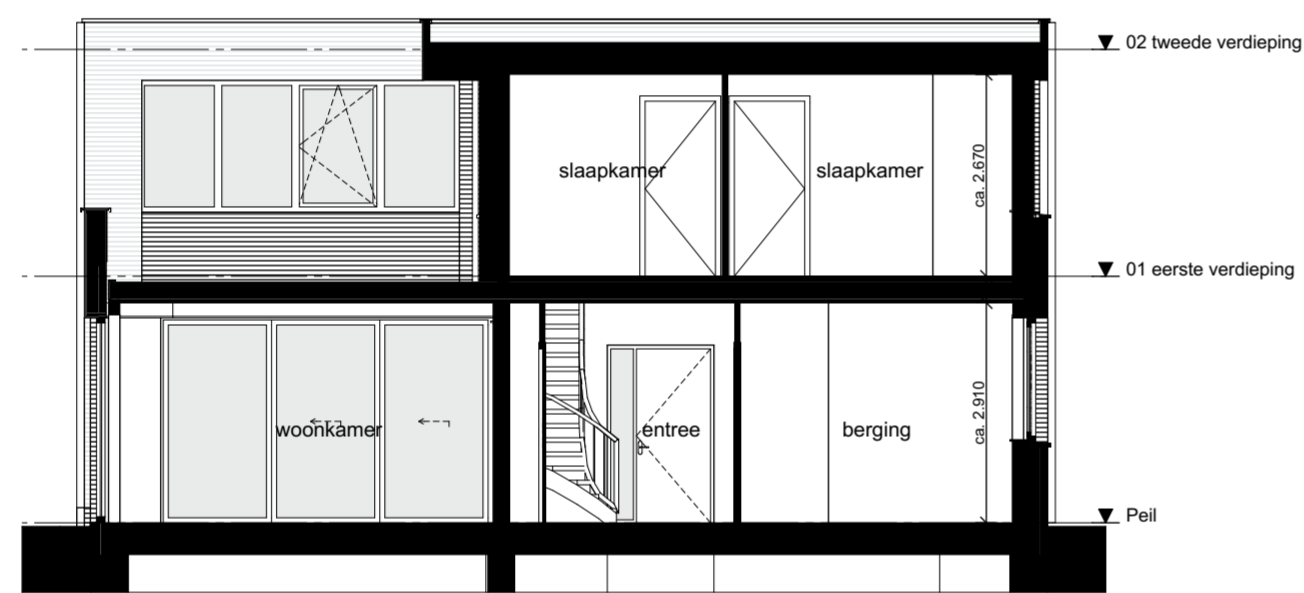

Doorsnede A-A

1:100