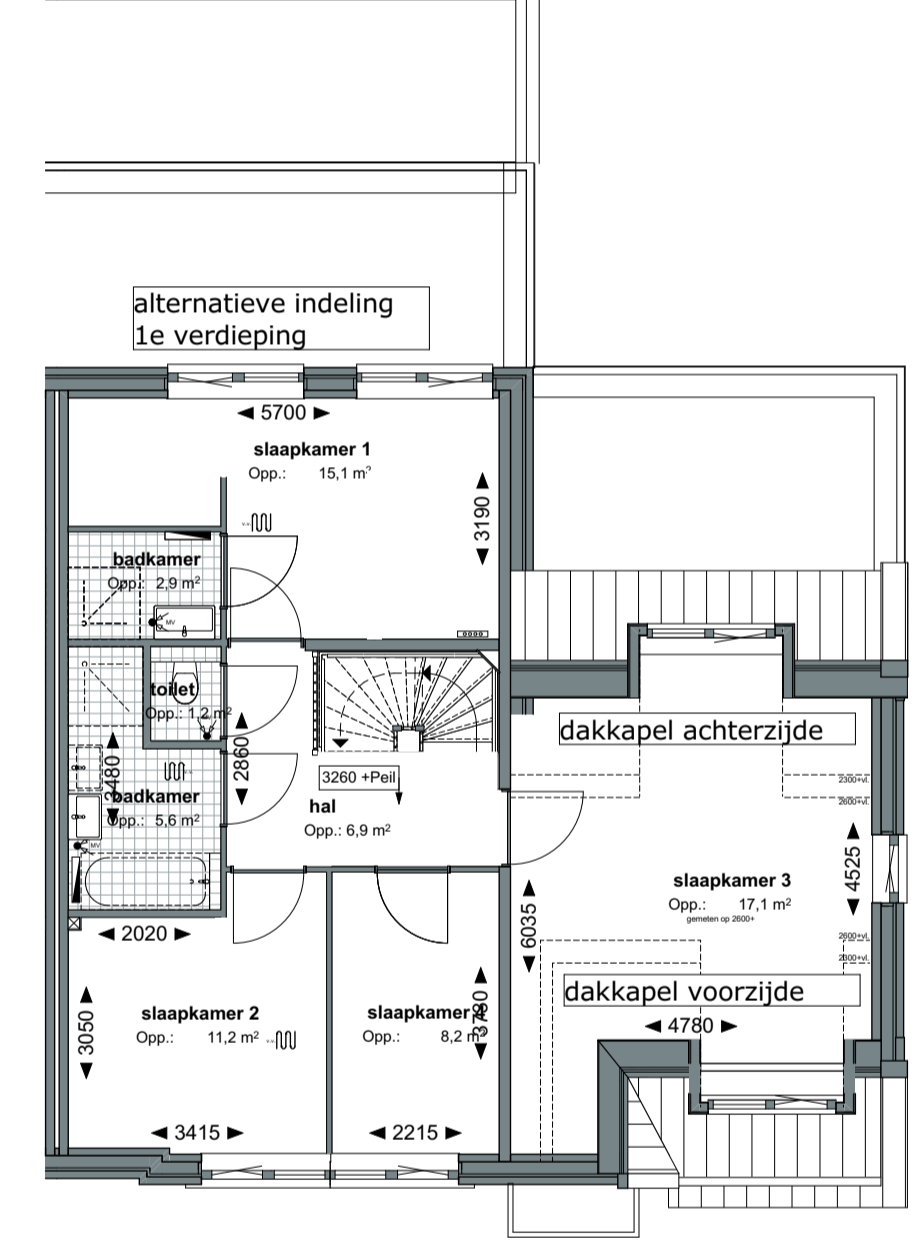

1:100 01 eerste verdieping
alternatieve indeling
1e verdieping