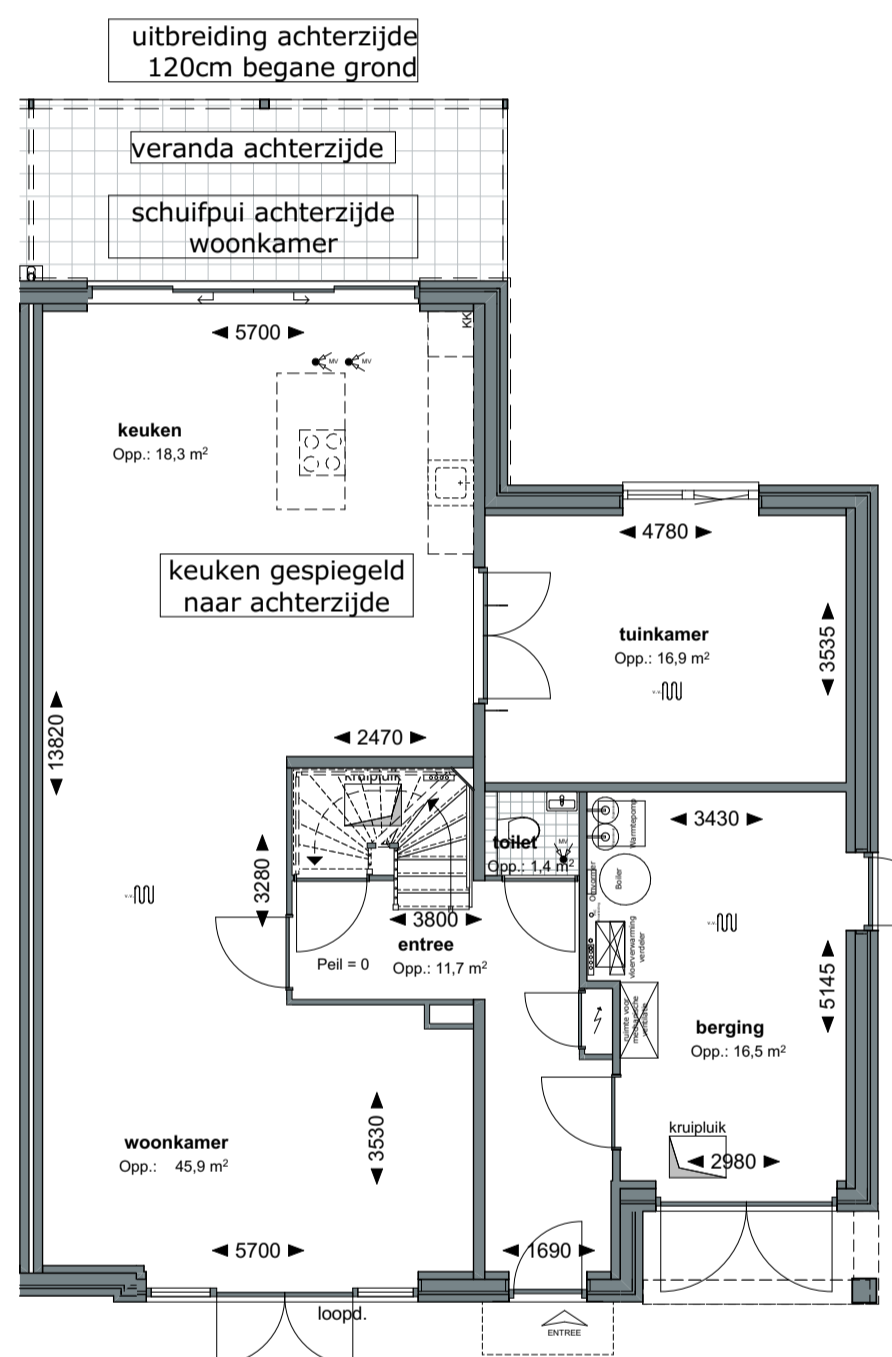

1:100 Achtergevel
veranda achterzijde
uitbreiding achterzijde
120cm begane grond