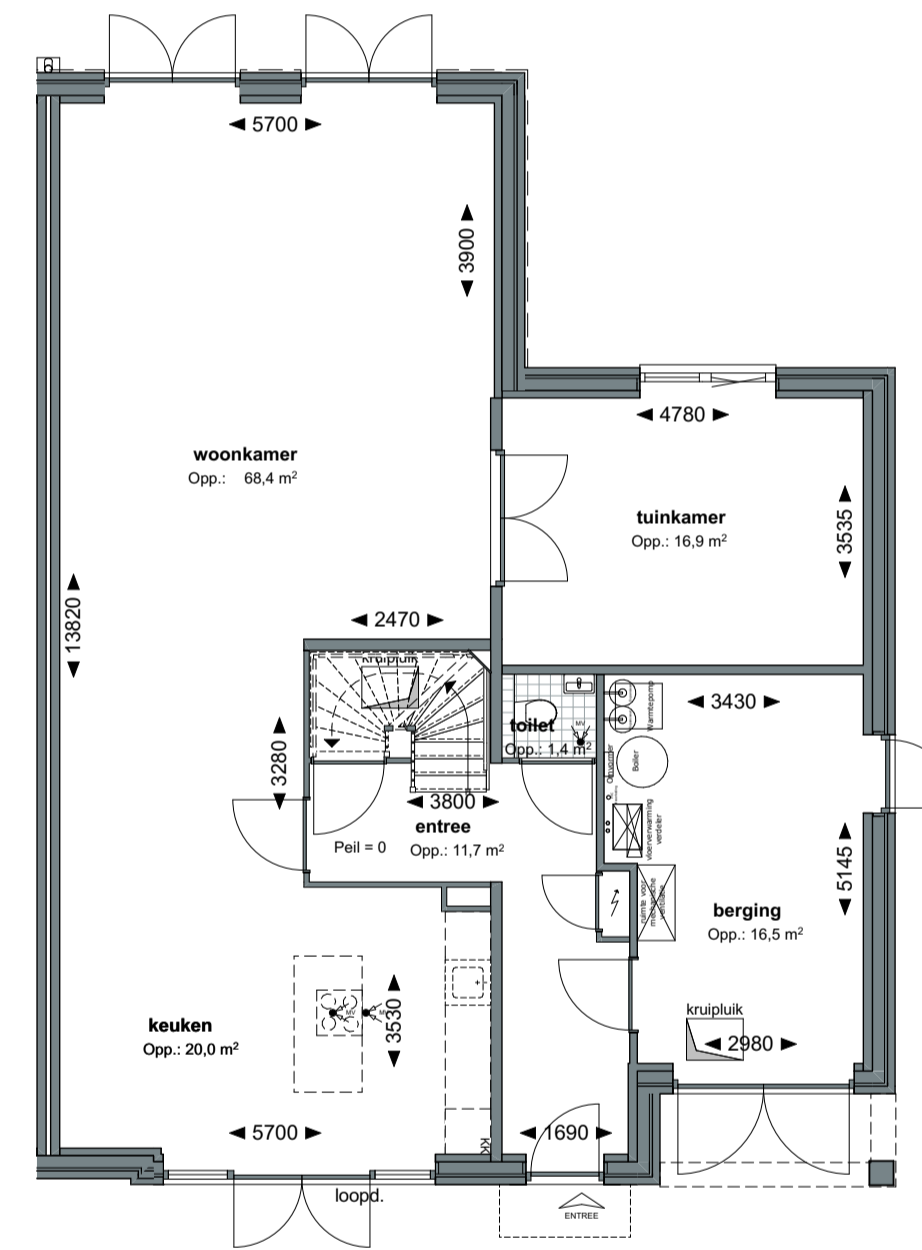

1:100 00 Begane grond