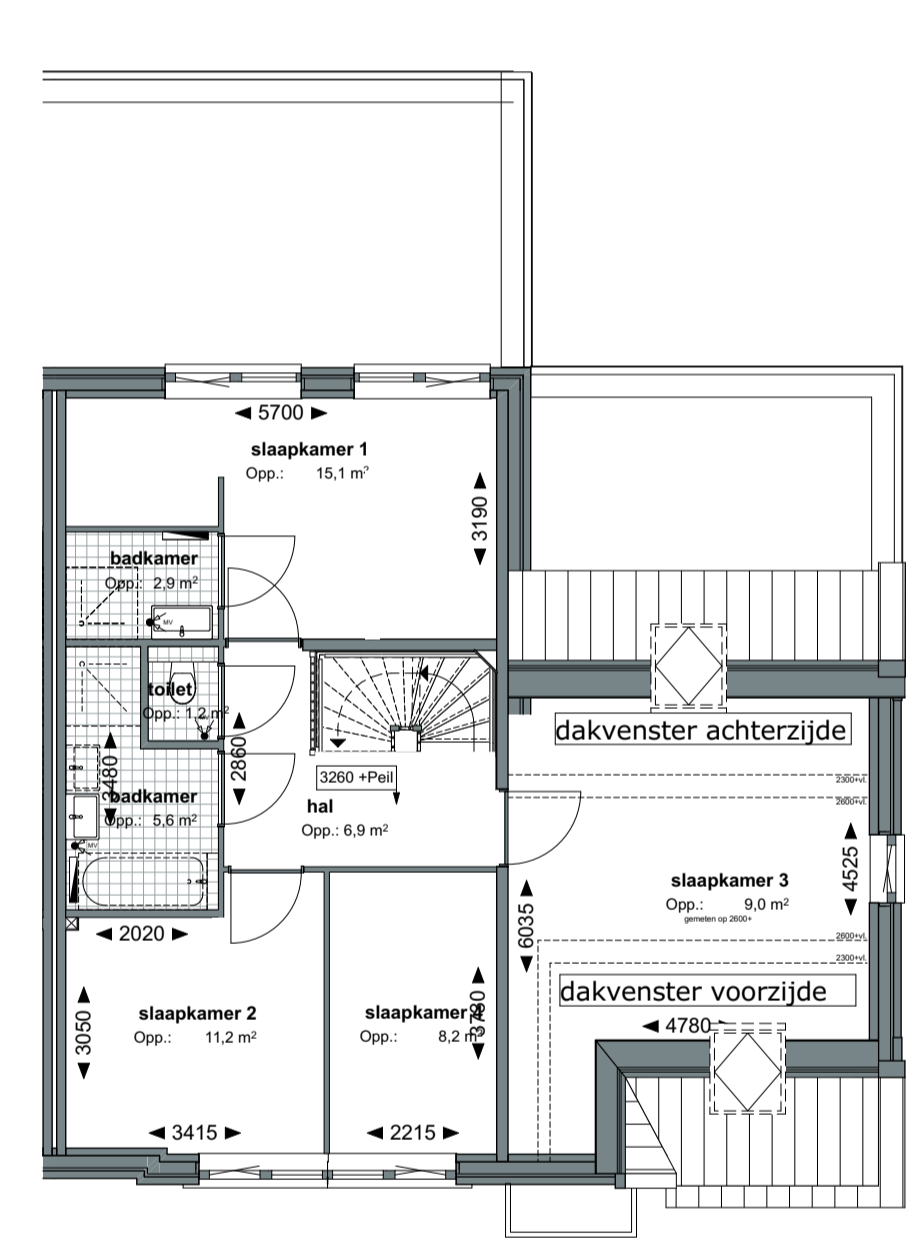

1:100 01 eerste verdieping