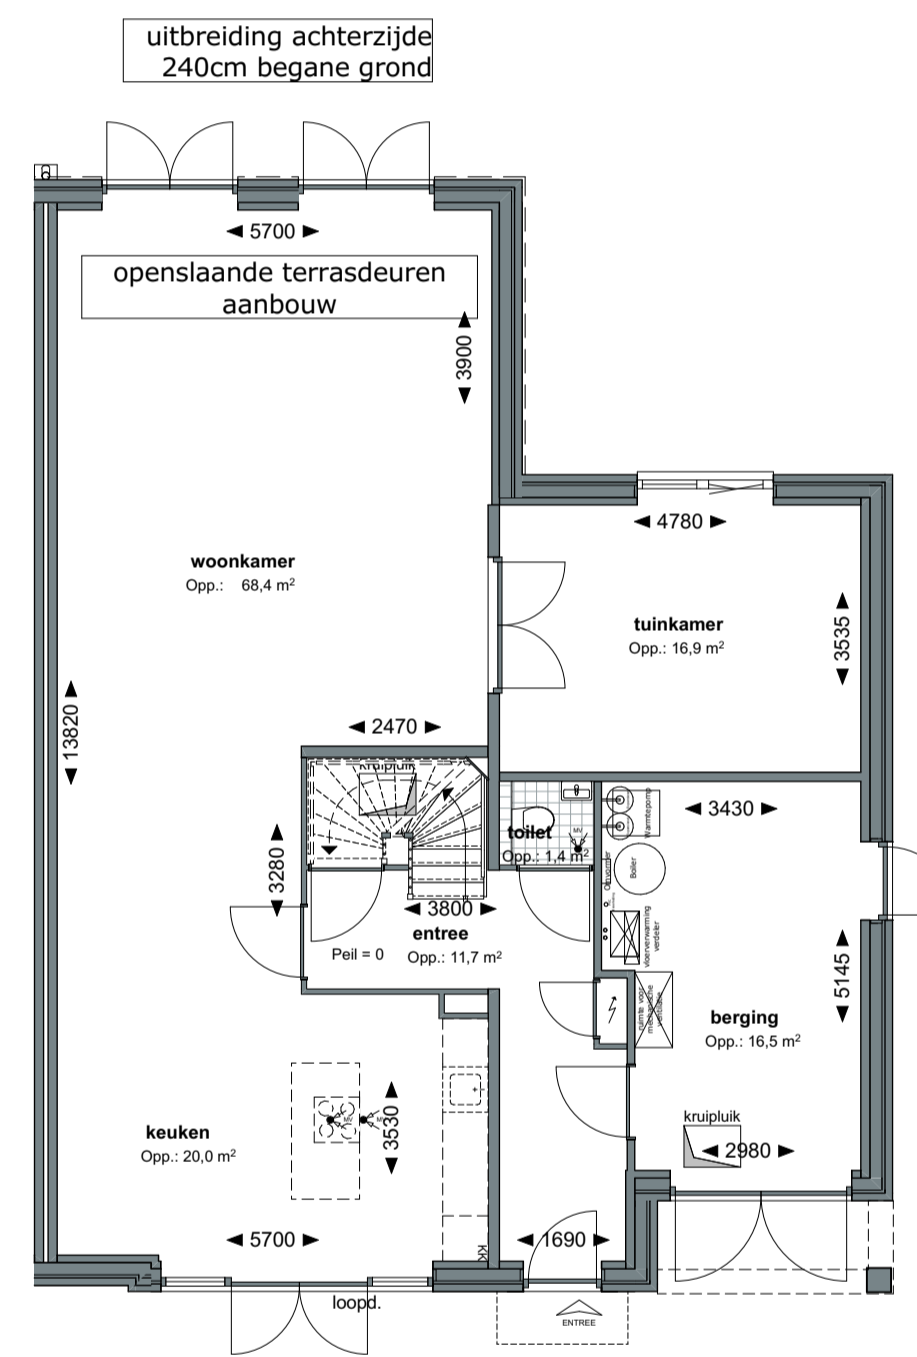

1:100 Achtergevel
dakvenster achterzijde
openslaande
terrasdeuren
aanbouw
uitbreiding achterzijde
120cm begane grond
schuifpui achterzijde
woonkamer

1:100 00 Begane grond
uitbreiding achterzijde
240cm begane grond
openslaande terrasdeuren
aanbouw