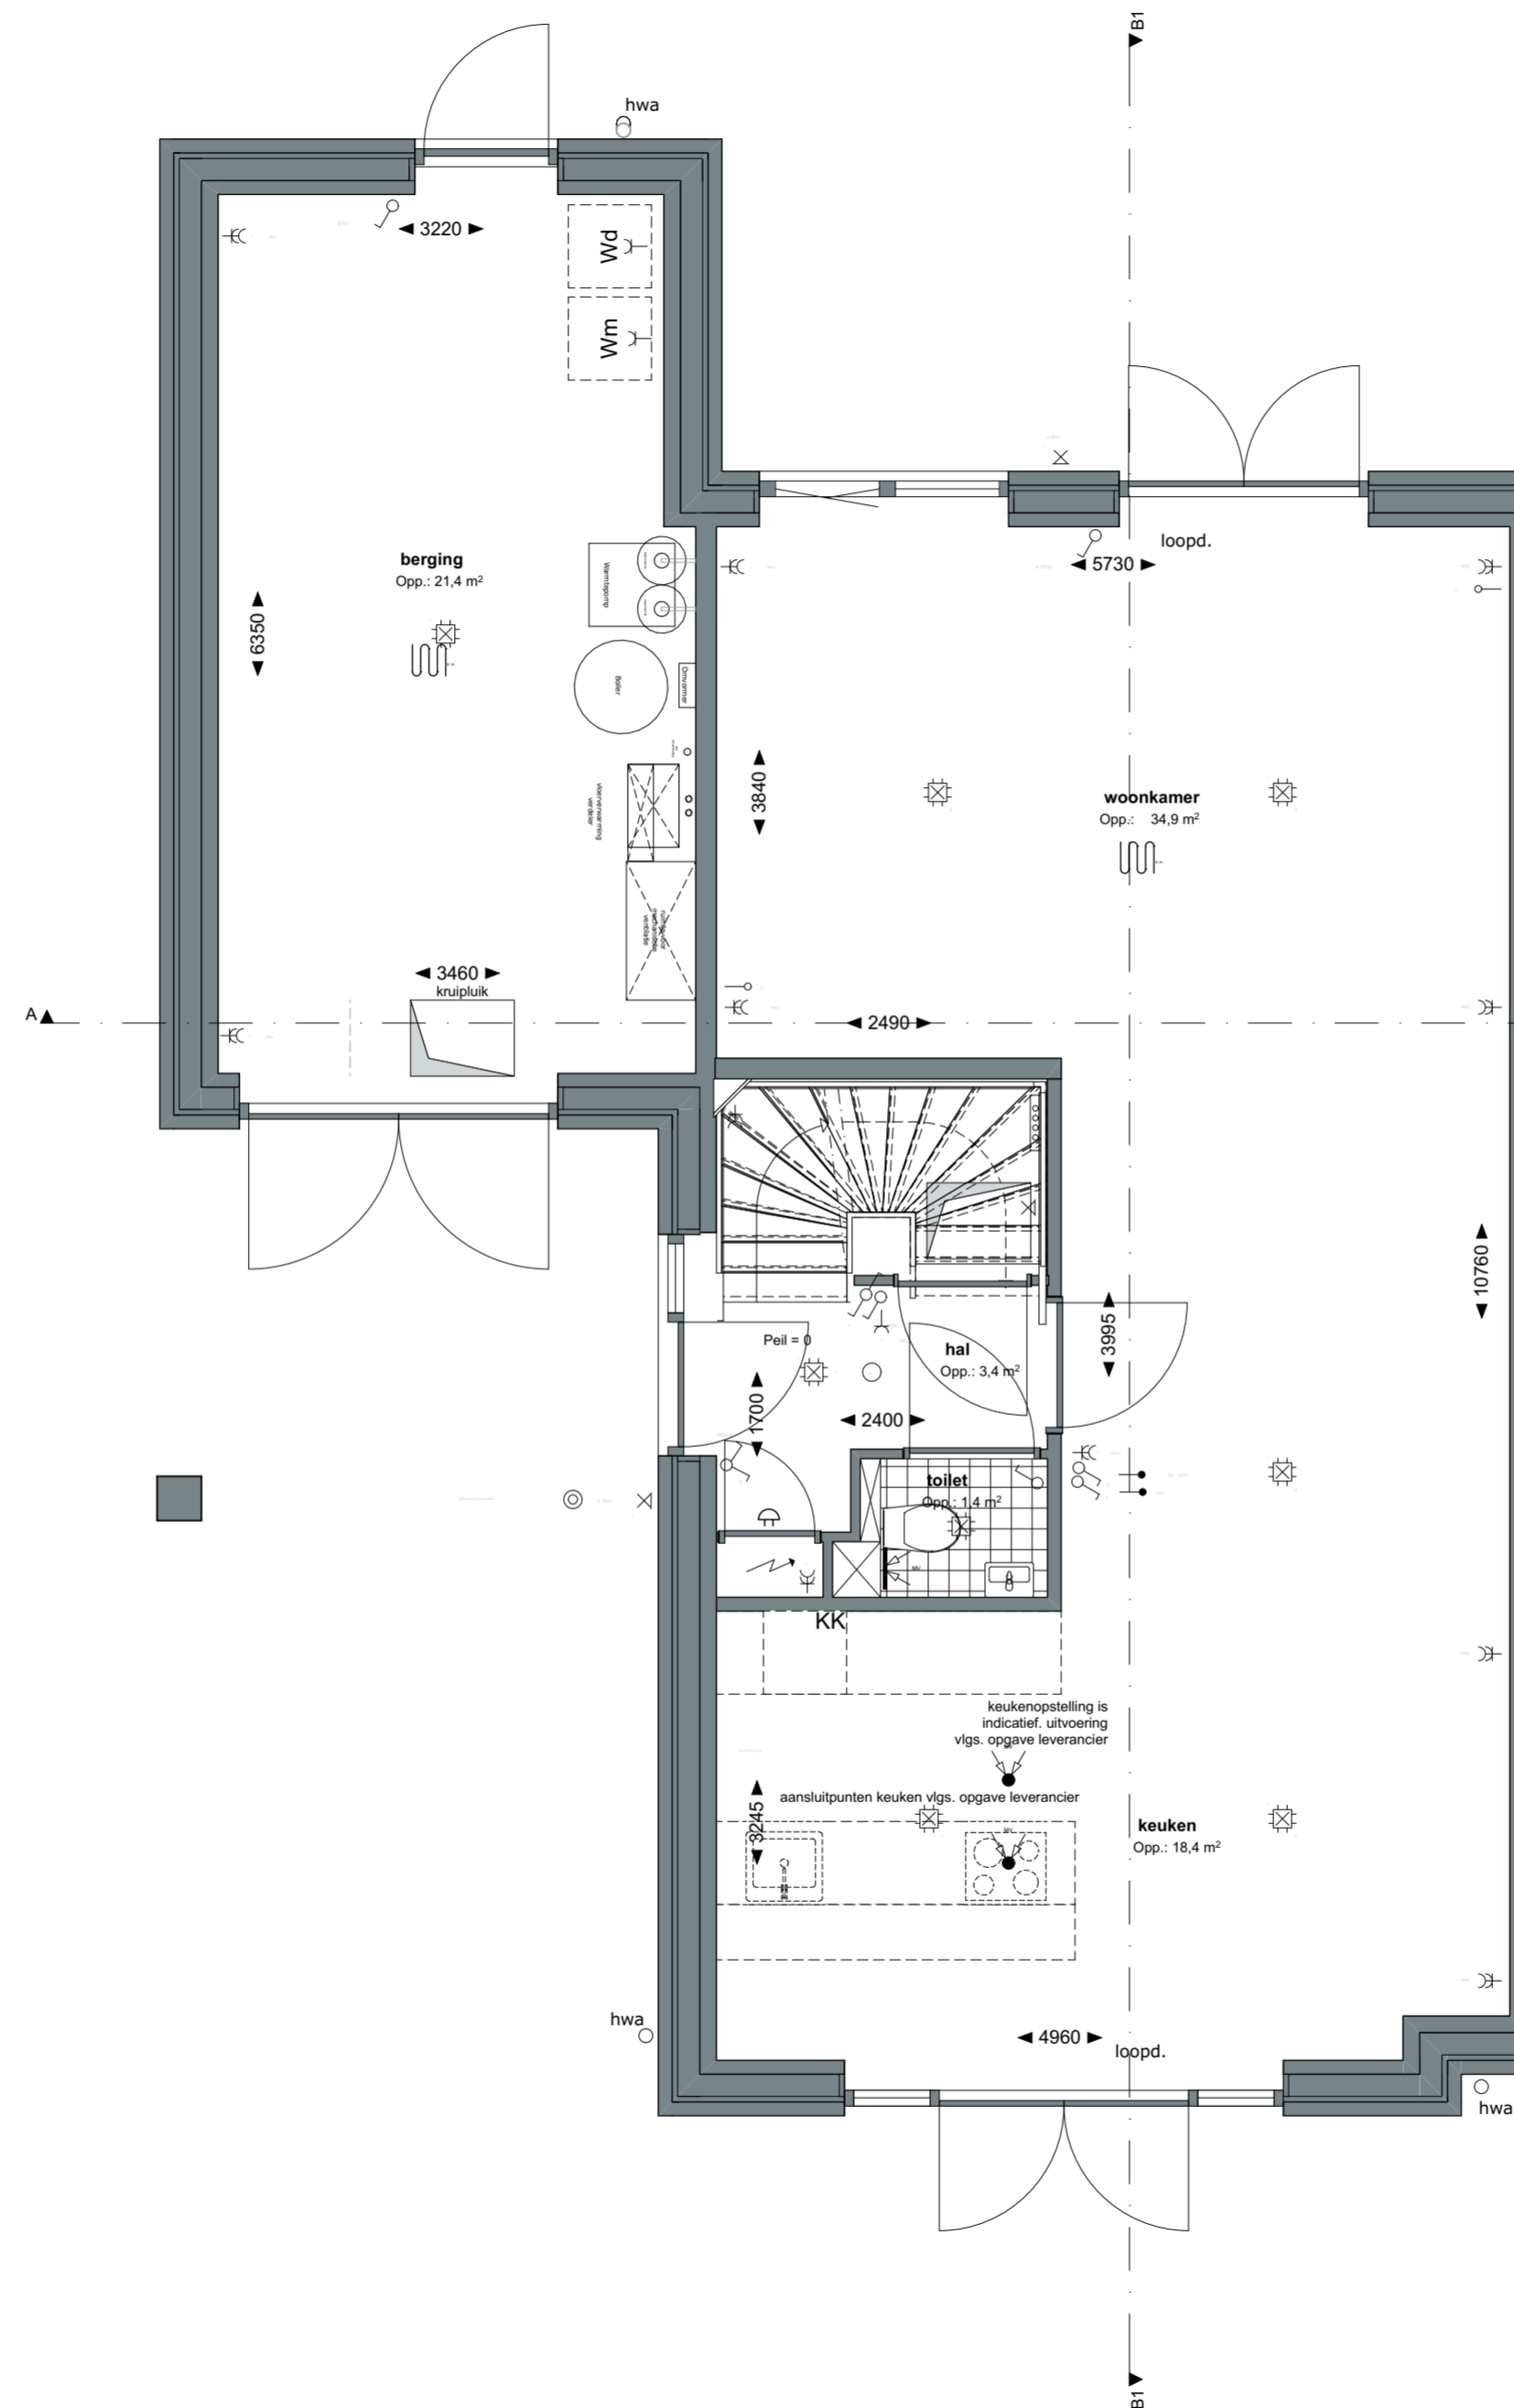

CONCEPT

ZVA

Zeinstra Veerbeek Architecten

ILSY-Plantsoen 5
2497 GA Den Haag

Telefoon: +31 703478594
info@zeinstraveerbeek.nl
www.zeinstraveerbeek.nl

Project:
Weespersluis, Waterrijk 4A3; Weesp

Fase:
Verkooptekening

Schaal:
1:50

formaat:
A2

Datum:
20-05-2020

project nummer:
0454

tekening nummer:
KAO-M1a-101

tekening naam:
begane grond

Type:
2^1 kap **M1a**

Getekend:
IR

Type M1a
Bouwnummer
11/26/31

— WATERRIJK —

ontwikkeld door:

gerealiseerd door:

THUISBOUWEN
DE CREATIEVE, INSPIRELENDE VILLABOUWERS