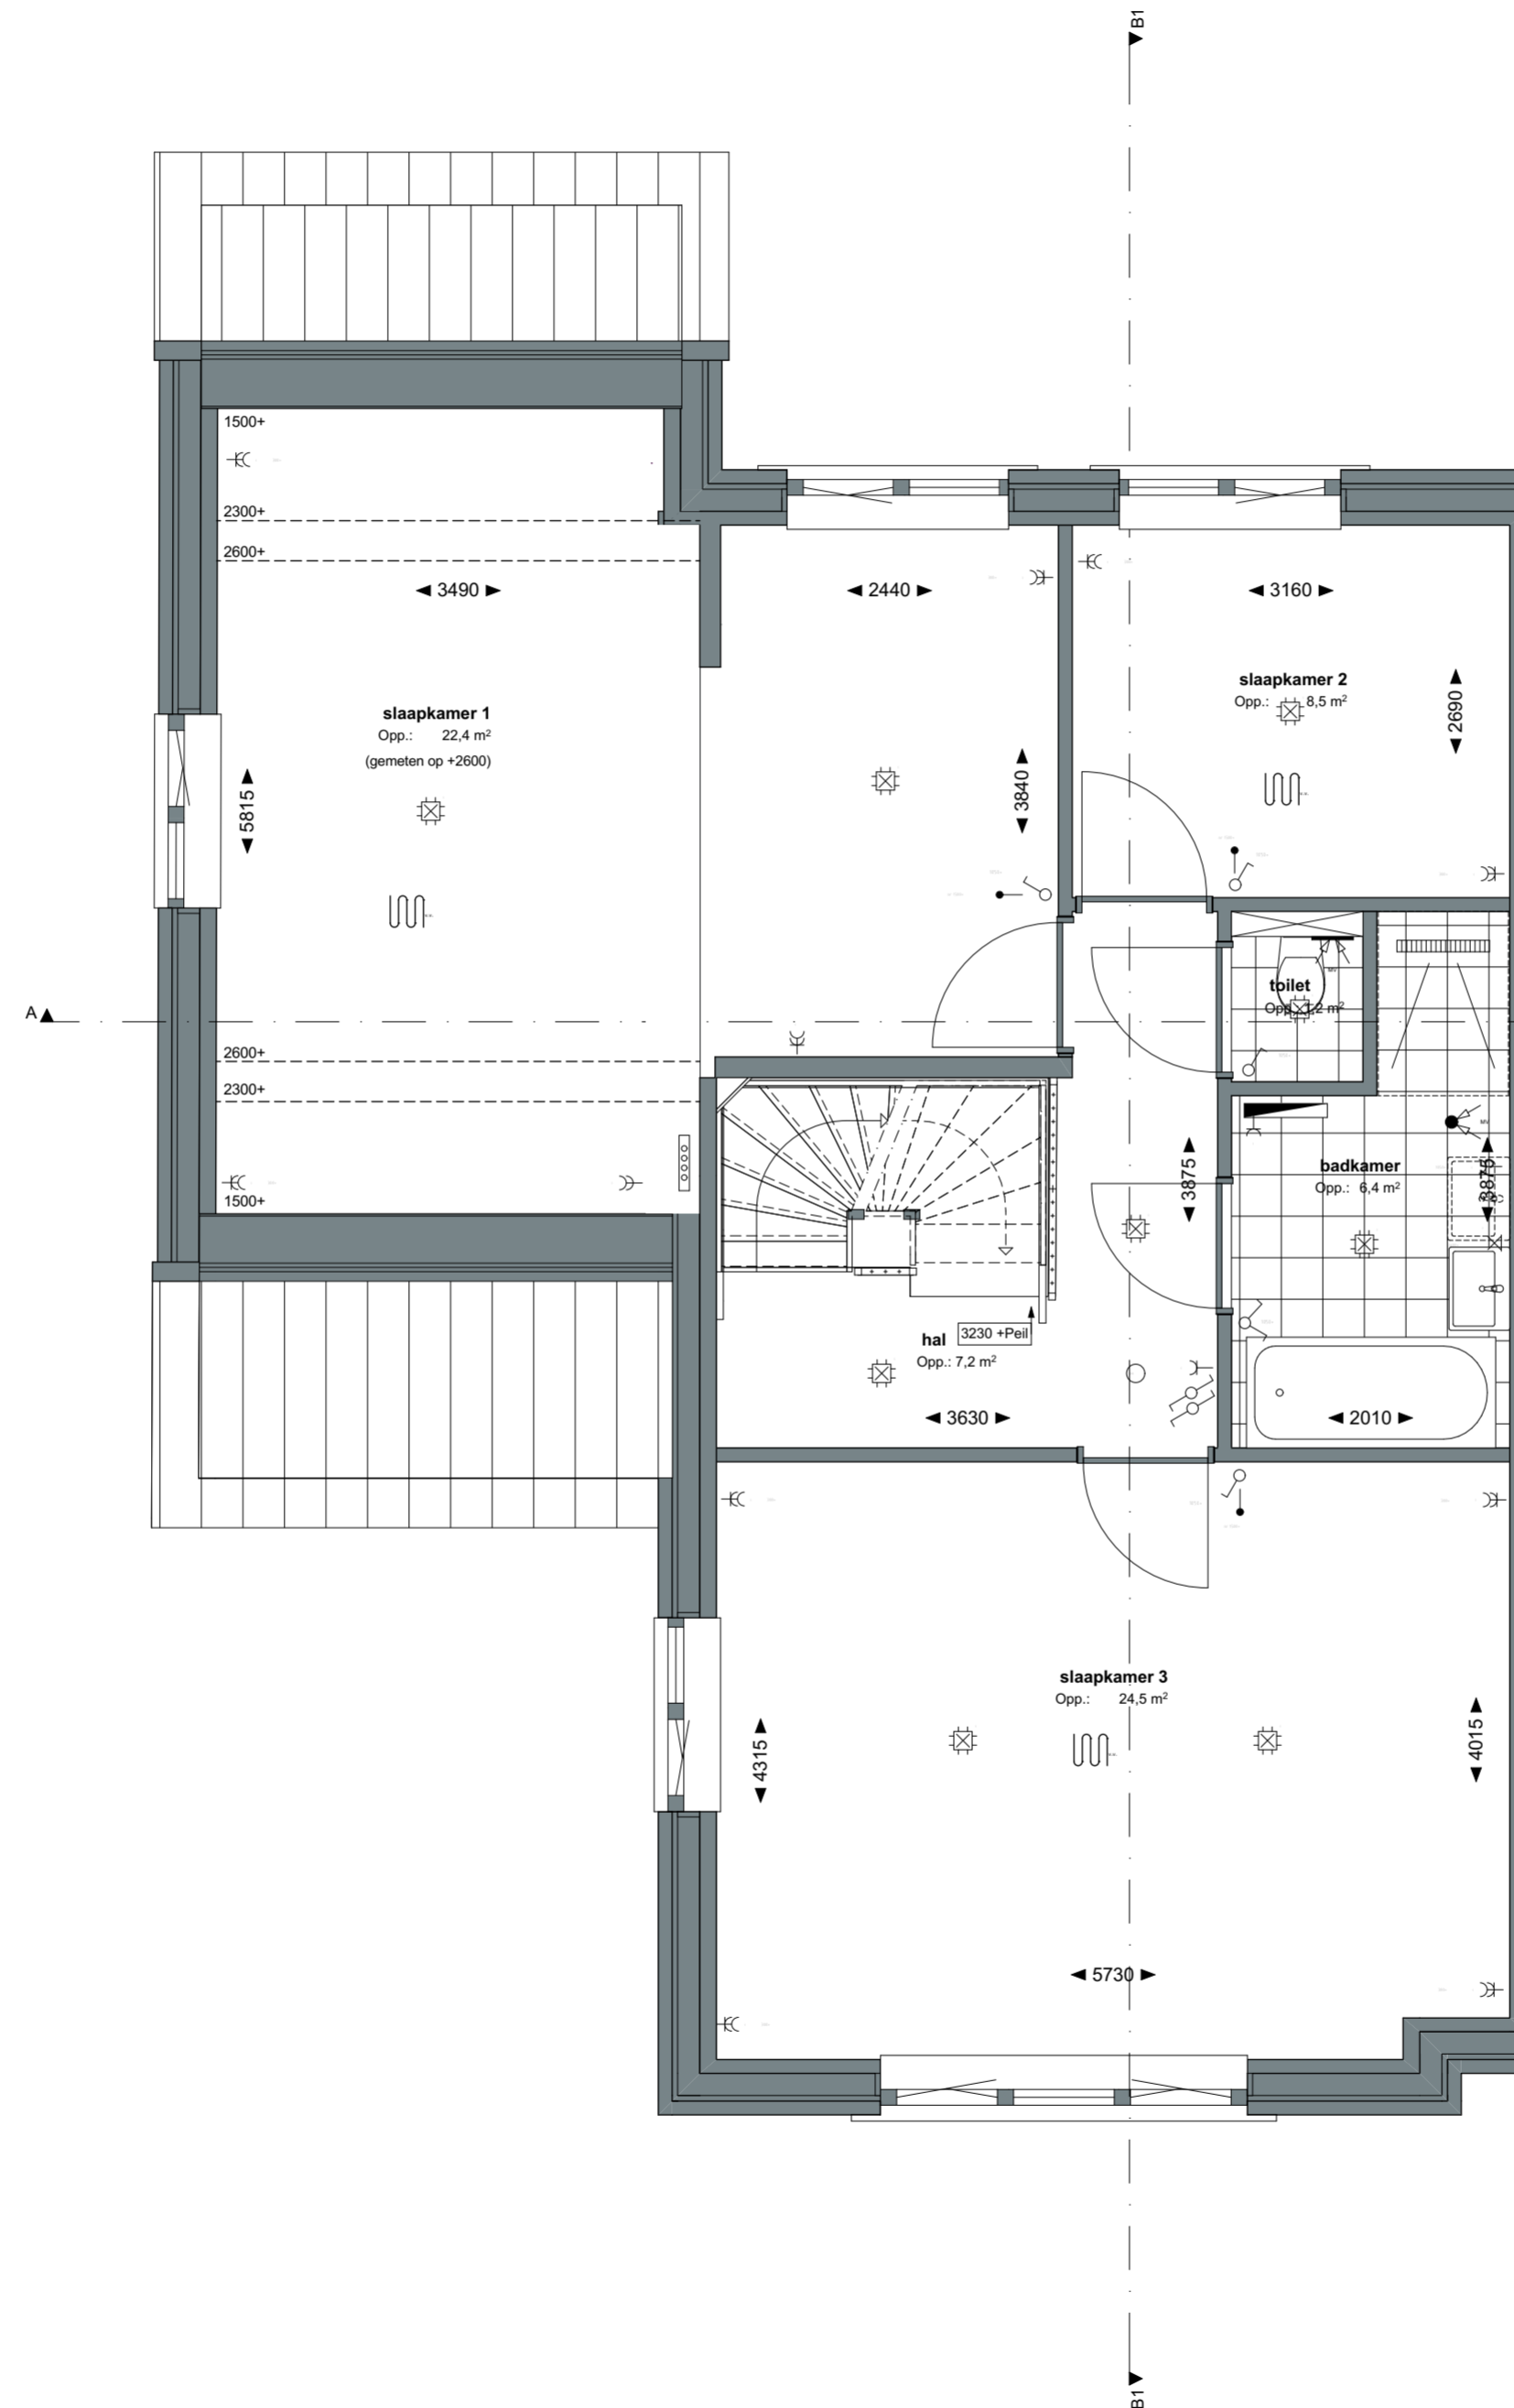

CONCEPT

Zeinstra Veerbeek Architecten

ILSY-Plantsoen 5
2497 GA Den Haag

Telefoon: +31 703478594
info@zeinstraveerbeek.nl
www.zeinstraveerbeek.nl

Project:
Weespersluis, Waterrijk 4A3; Weesp

Fase:
Verkooptekening

Schaal:
1:50

formaat:
A2

Datum:
20-05-2020

project nummer:
0454

tekening nummer:
KAO-M1a-102

tekening naam:
eerste verdieping

Type:
2[^]1 kap **M1a**

Getekend:
IR

Type M1a
Bouwnummer
11/26/31

— WATERRIJK —

ontwikkeld door:

gerealiseerd door:

THUISBOUWEN
DE CREATIEVE, INSPIRELENDE VILLABOUWERS