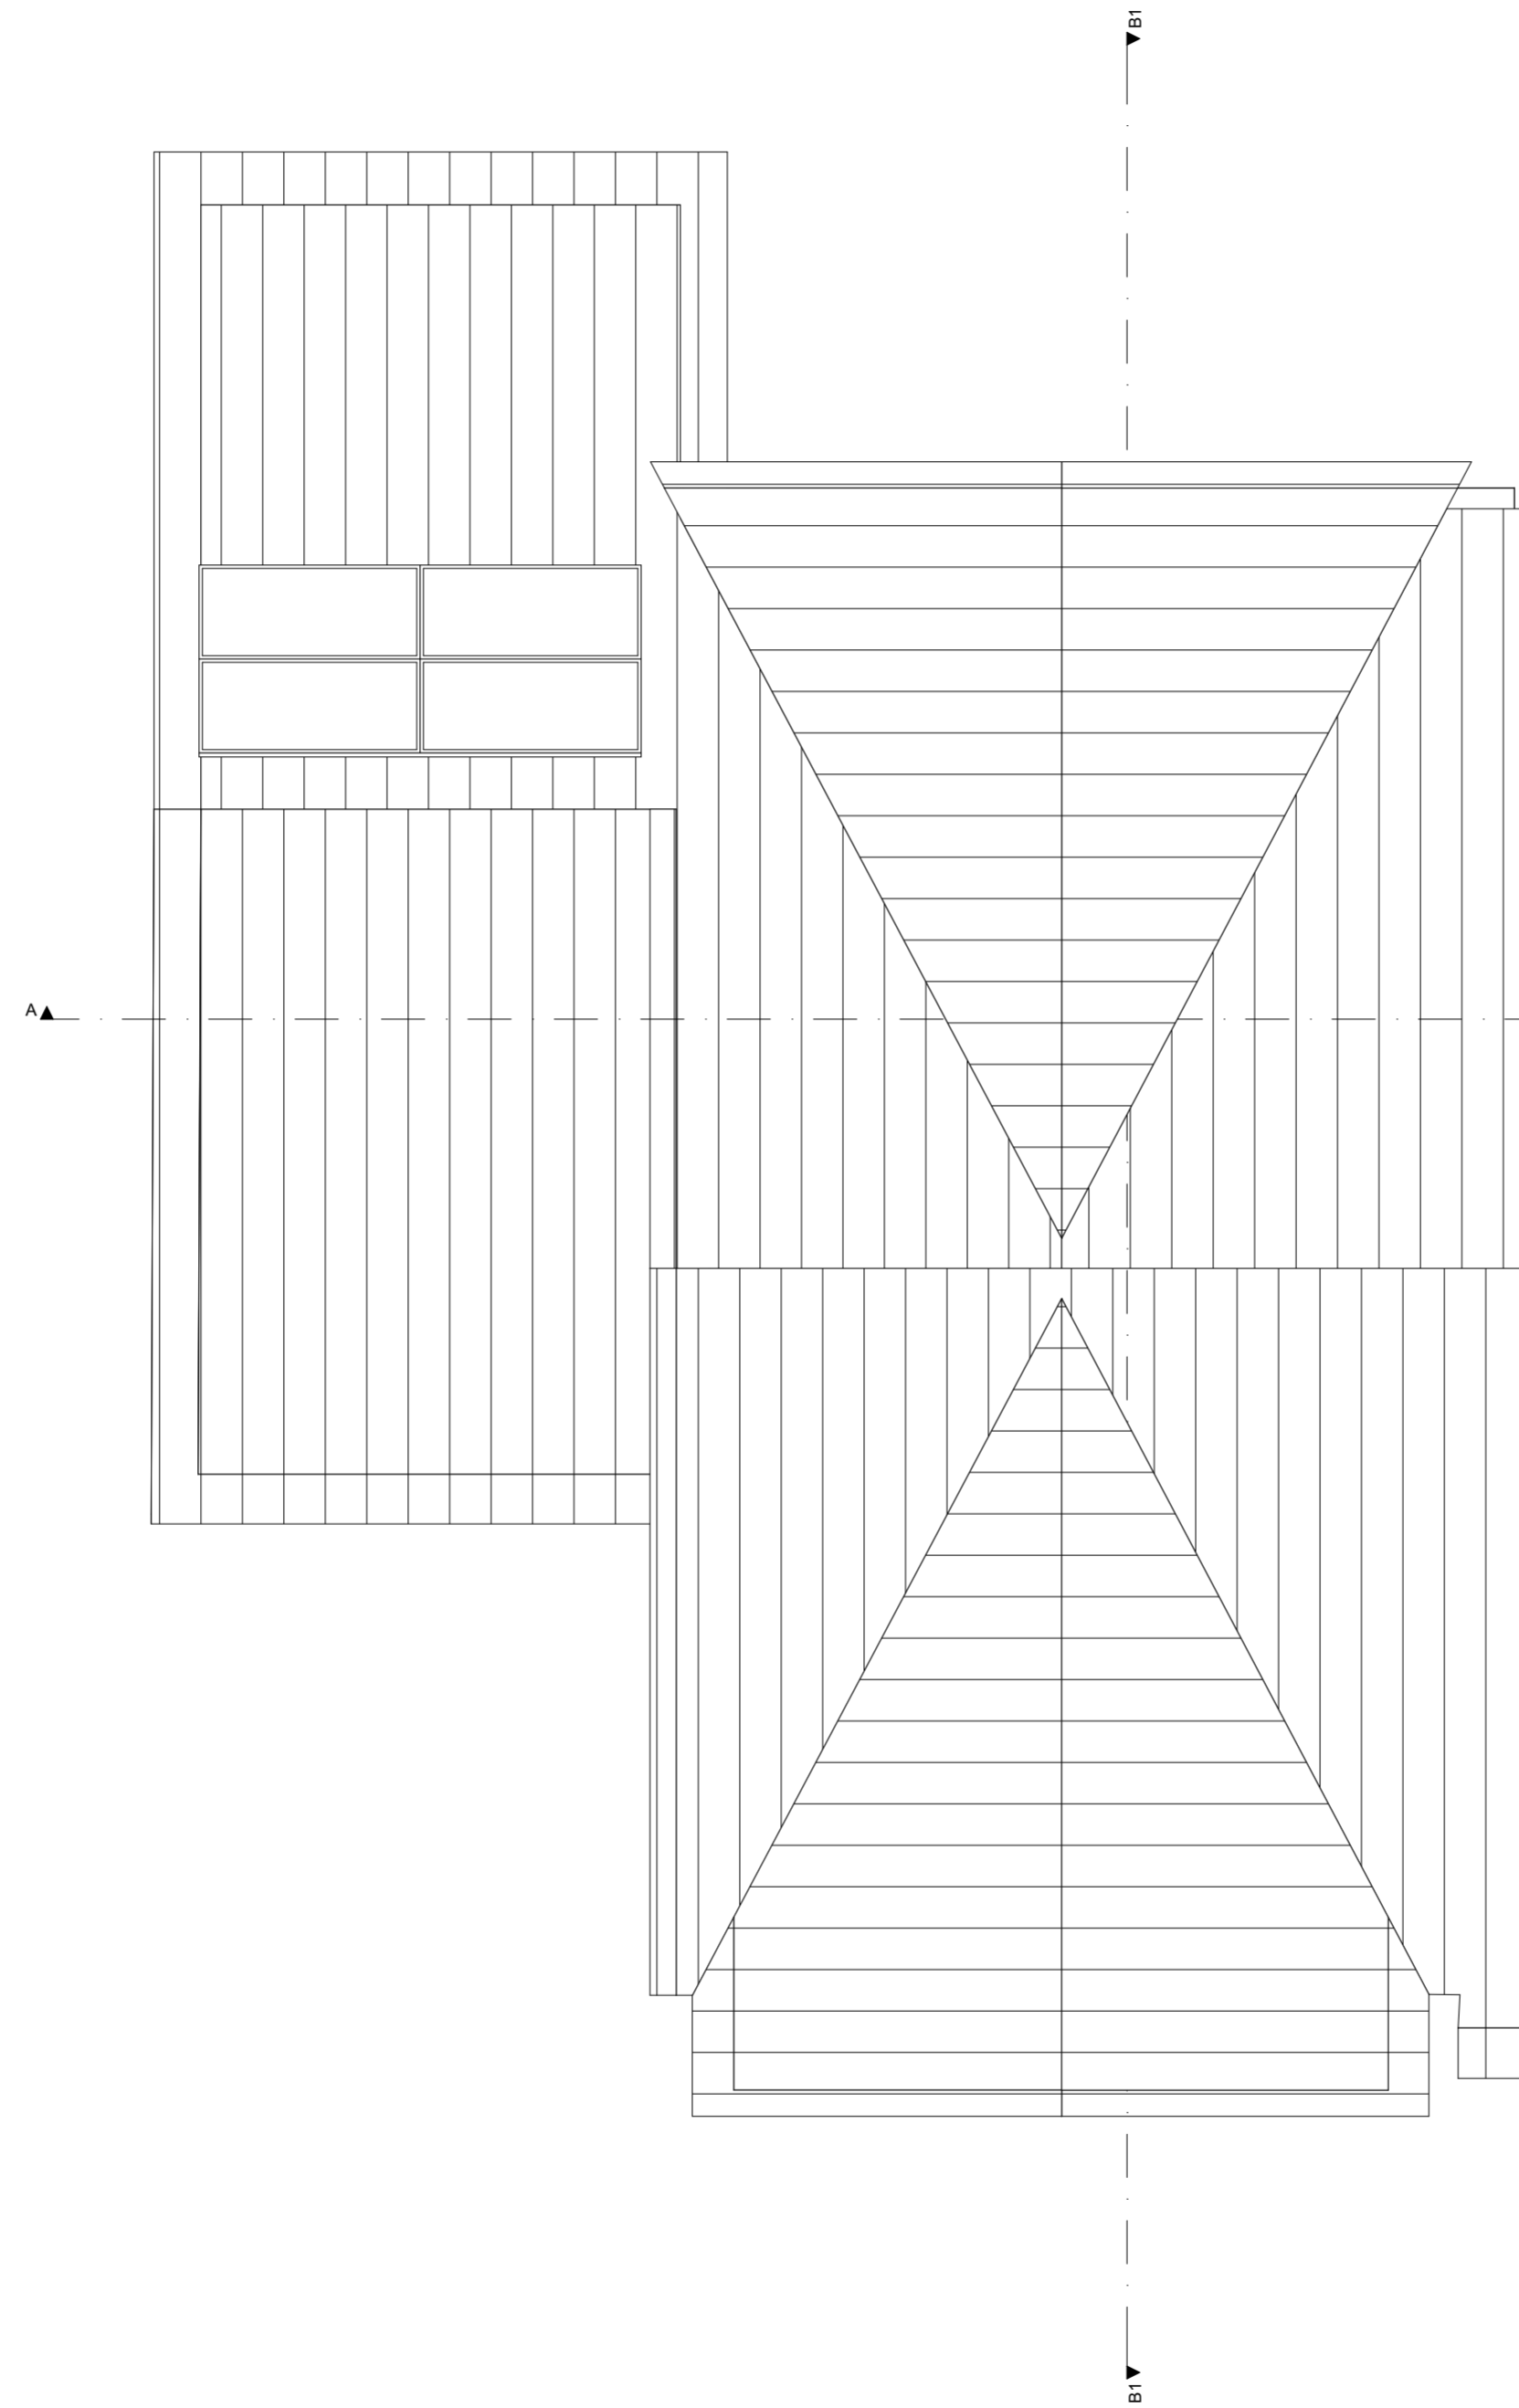

CONCEPT

Zeinstra Veerbeek Architecten

ILSY-Plantsoen 5
2497 GA Den Haag

Telefoon: +31 703478594
info@zeinstraveerbeek.nl
www.zeinstraveerbeek.nl

Project:
Weespersluis, Waterrijk 4A3; Weesp

Fase:
Verkooptekening

Schaal:
1:50

formaat:
A2

Datum:
20-05-2020

project nummer:
0454

tekening nummer:
KAO-M1a-104

tekening naam:
dakaanzicht

Type:
2[^]1 kap **M1a**

Getekend:
IR

Type M1a
Bouwnummer
11/26/31

— WATERRIJK —

ontwikkeld door:

gerealiseerd door:

THUISBOUWEN
DE CREATIEVE, INSPIKERENDE VILLAGOUWERS