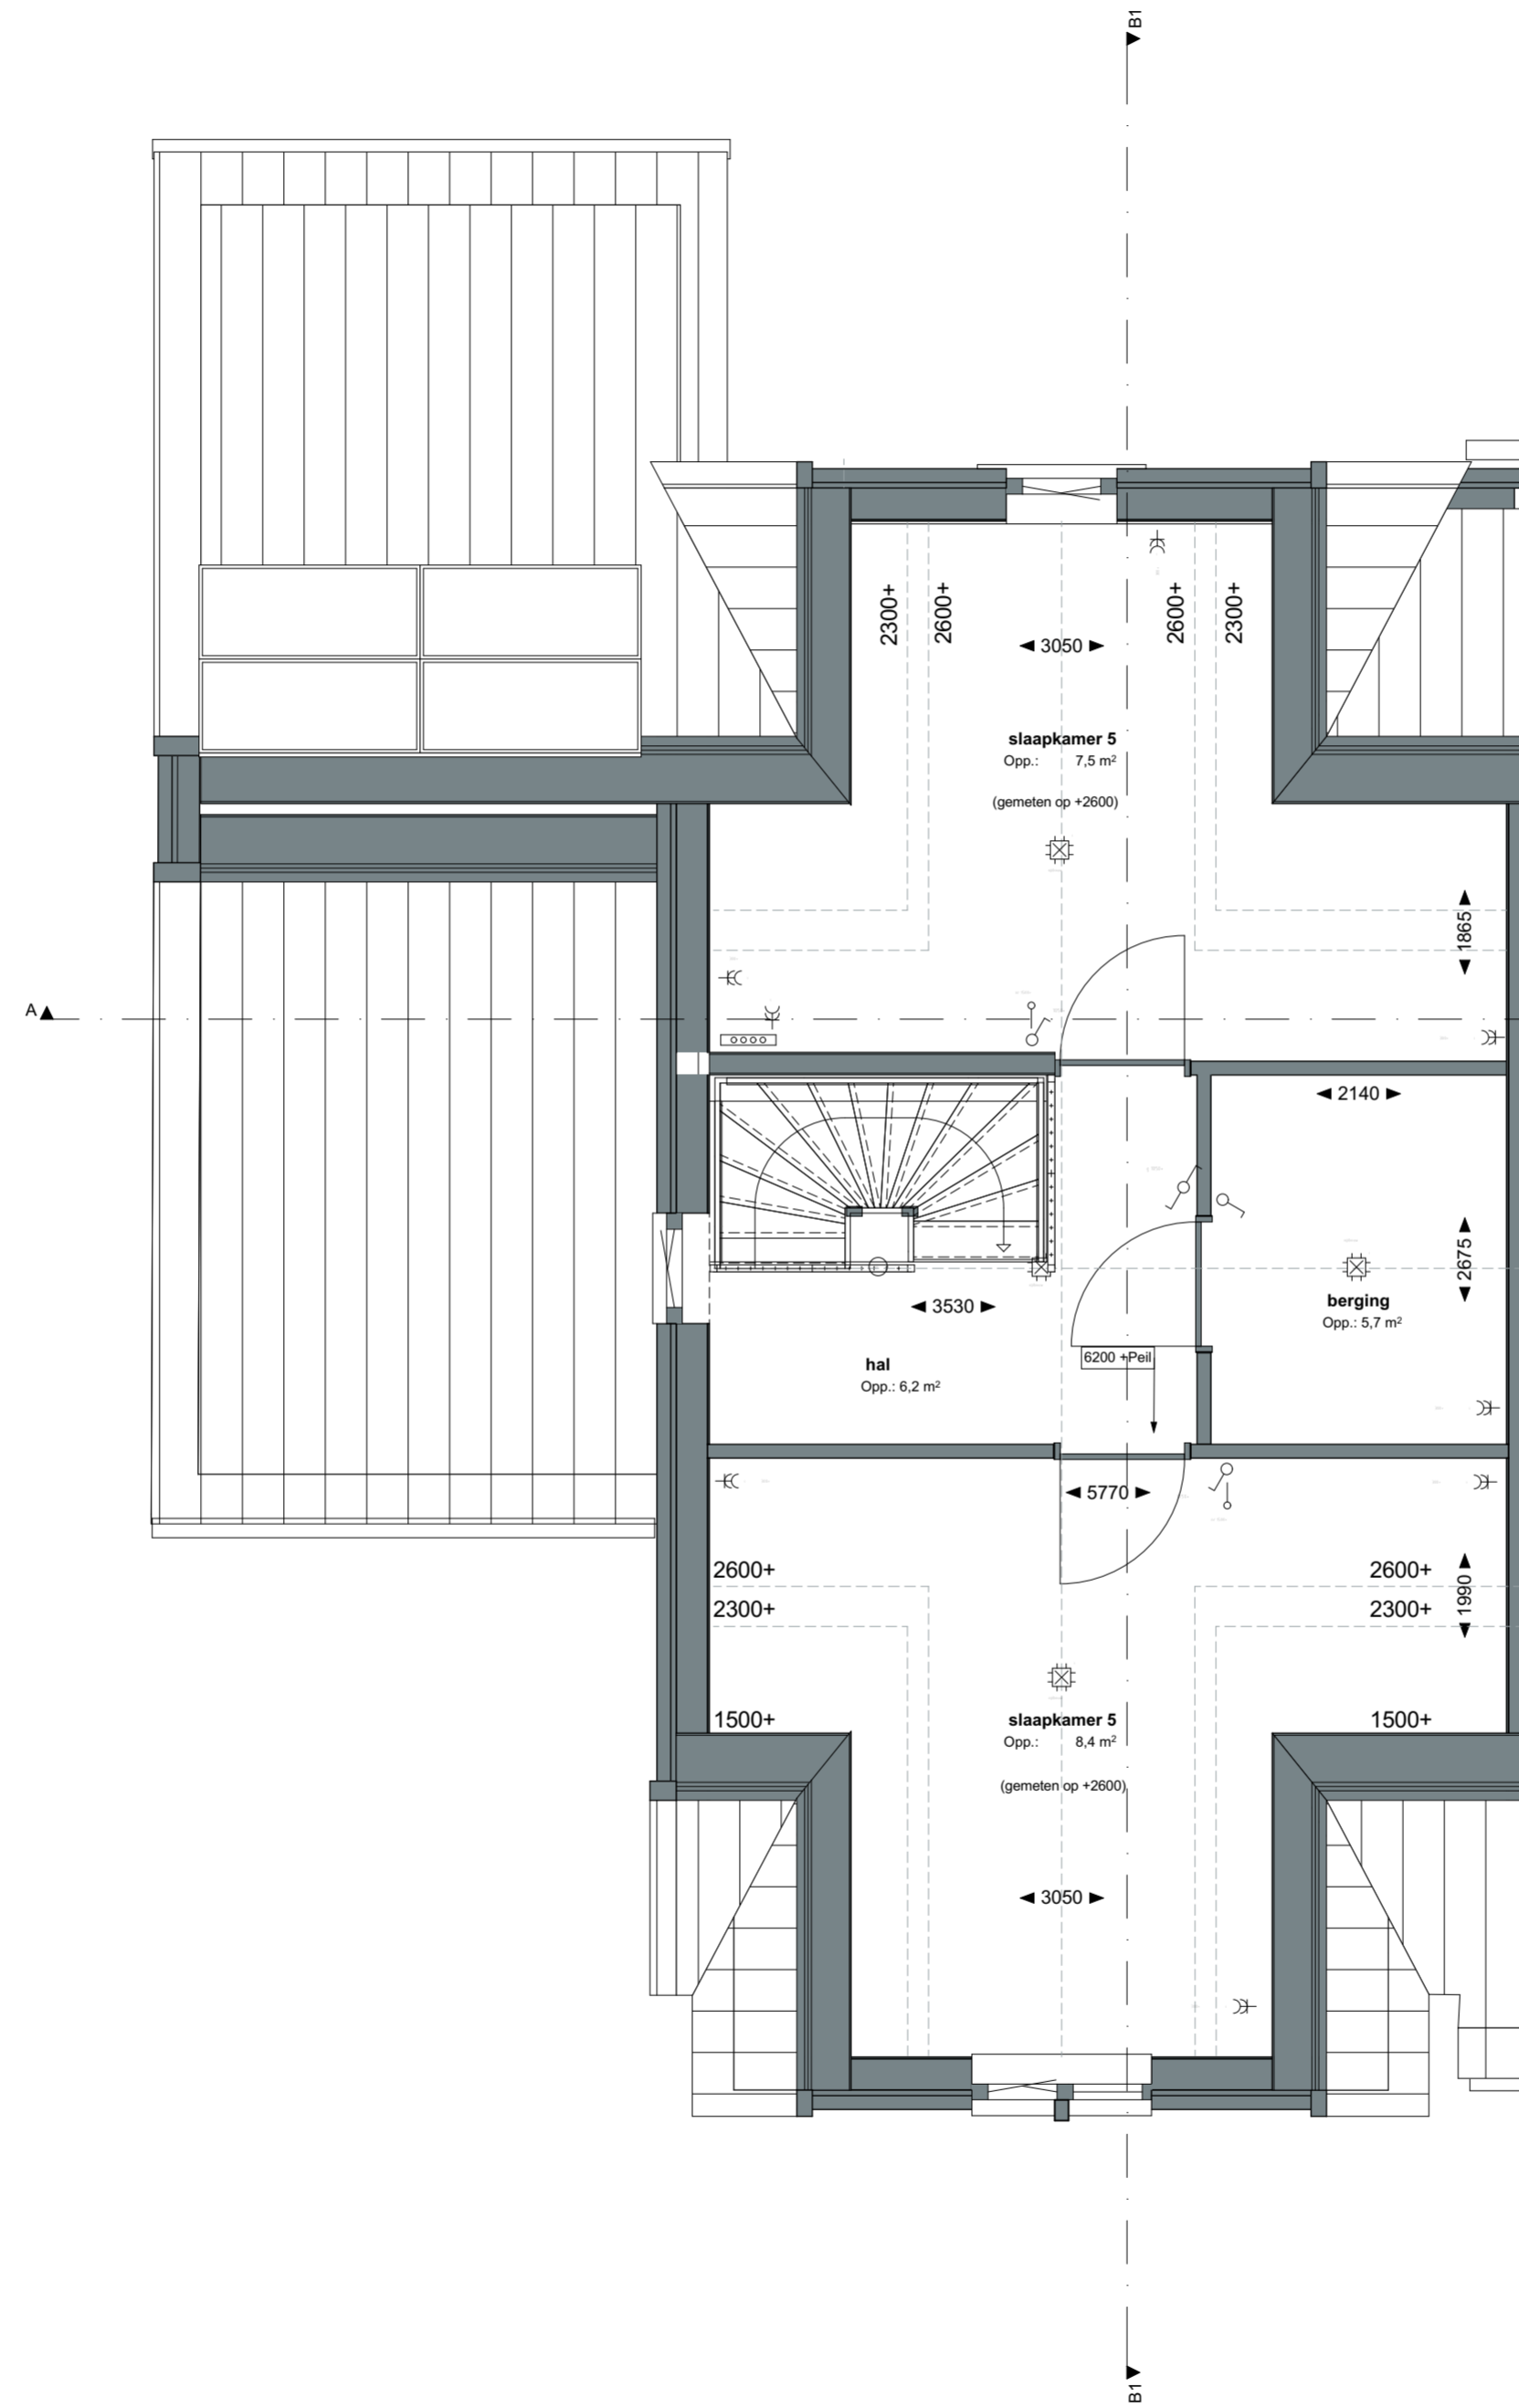

Type:
2[^]1 kap **M1a**

Getekend:
IR

Type M1a
Bouwnummer
11/26/31

— WATERRIJK —

ontwikkeld door:

gerealiseerd door:

THUISBOUWEN
DE CREATIEVE, INSPIRELENDE VILLABOUWERS

CONCEPT

Schaal:
1:50

formaat:
A2

Datum:
20-05-2020

project nummer:
0454

tekening nummer:
KAO-M1a-103

tekening naam:
tweede verdieping

Type:
2[^]1 kap **M1a**

Getekend:
IR