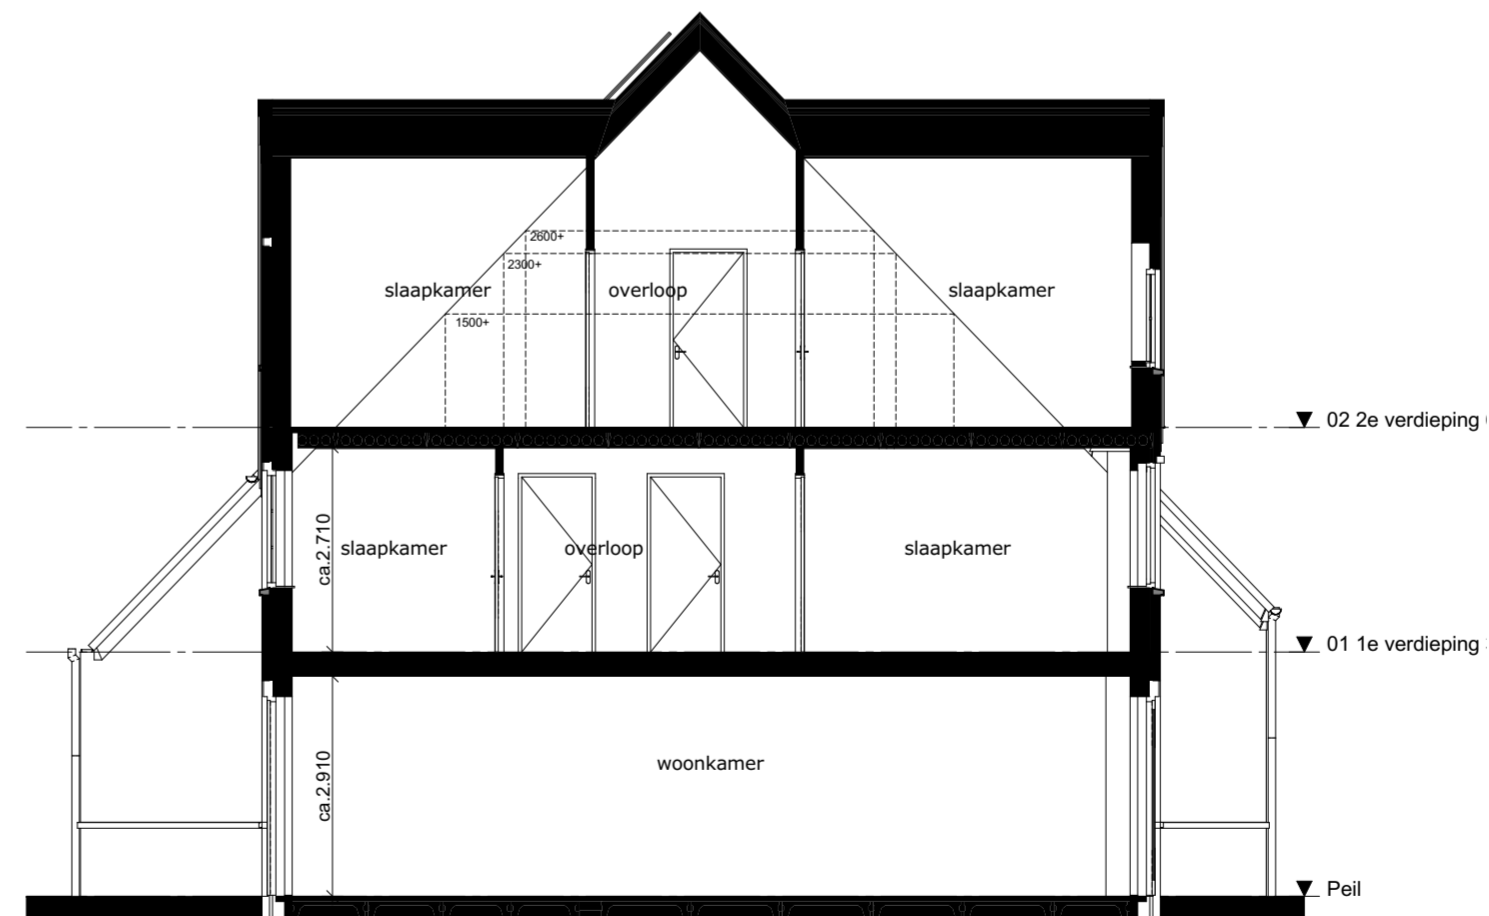

Doorsnede B-B M1a 1:100

CONCEPT

ZVA

Zeinstra Veerbeek Architecten

ILSY-Plantsoen 5
2497 GA Den Haag

Telefoon: +31 703478594
info@zeinstraveerbeek.nl
www.zeinstraveerbeek.nl

Project:
Weespersluis, Waterrijk 4A3; Weesp

Fase:
Verkooptekening

Schaal:
1:100

formaat:
A2

Datum:
20-05-2020

project nummer:
0454

tekening nummer:
KAO-M1a-201

tekening naam:
gevels/doorsnede

Type:
2^1 kap **M1a**

Getekend:
IR

Type M1a
Bouwnummer
11/26/31

— WATERRIJK —

ontwikkeld door:

gerealiseerd door:

THUISBOUWEN
DE CREATIEVE, INSPIKERENDE VILLABOUWERS