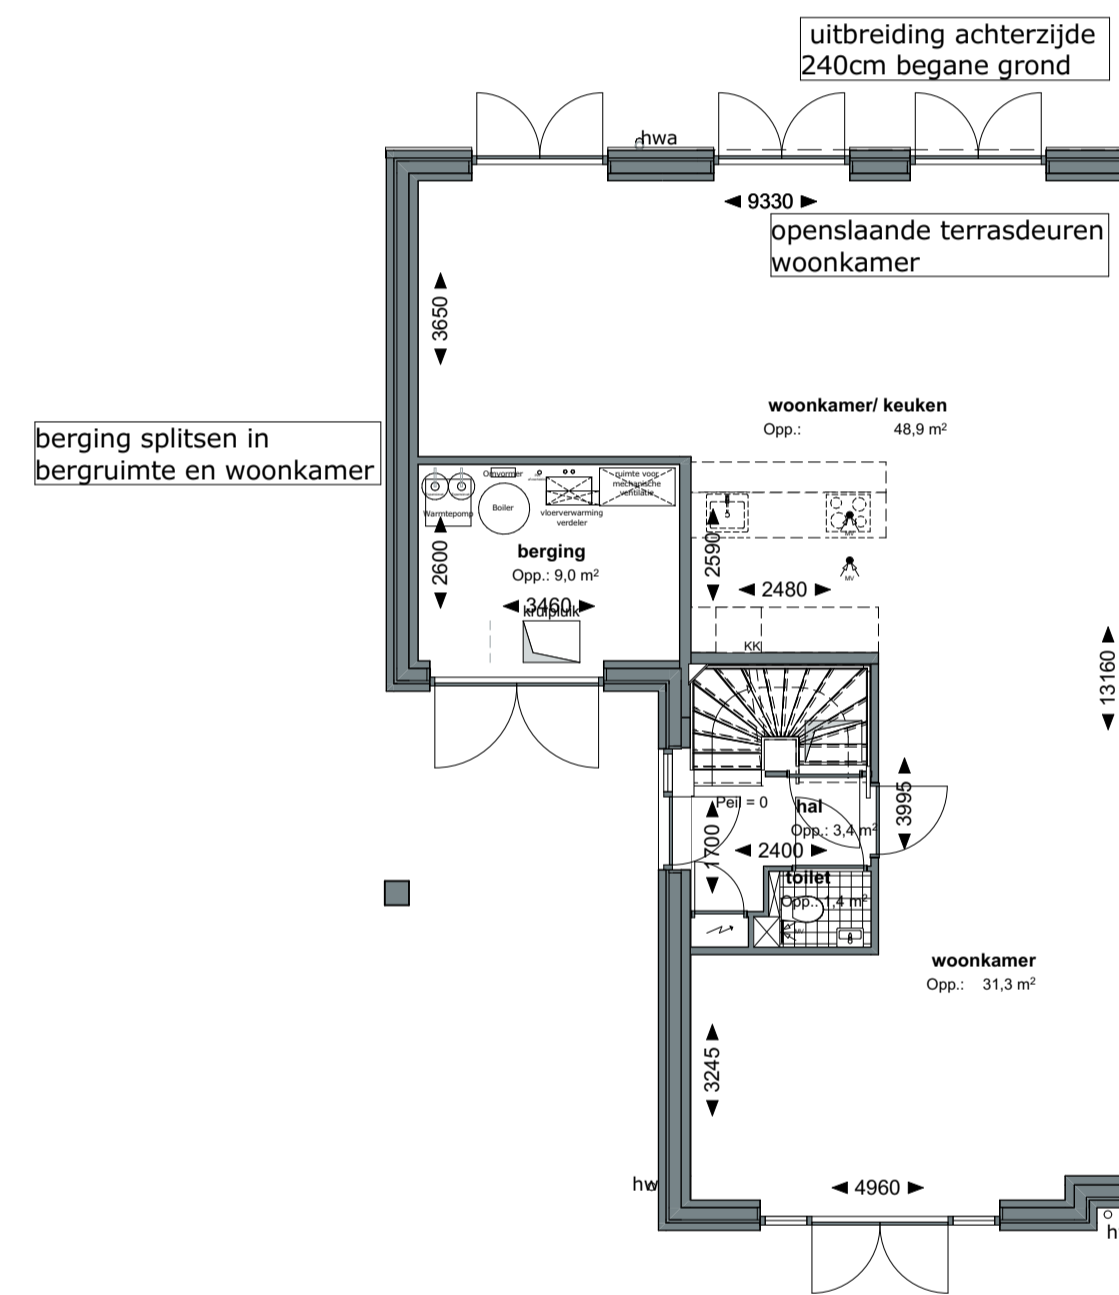

veranda achterzijde  
uitbreiding achterzijde  
120cm begane grond

1:100 Achtergevel veranda

uitbreiding achterzijde  
120cm begane grond  
schuifpui achterzijde  
woonkamer

1:100 Achtergevel

uitbreiding achterzijde  
240cm begane grond

1:100 Achtergevel

uitbreiding achterzijde  
300cm begane grond

1:100 Achtergevel

1:100 Begane grond veranda

1:100 00 Begane grond

1:100 00 Begane grond

1:100 00 Begane grond

1:100 02 2e verdieping