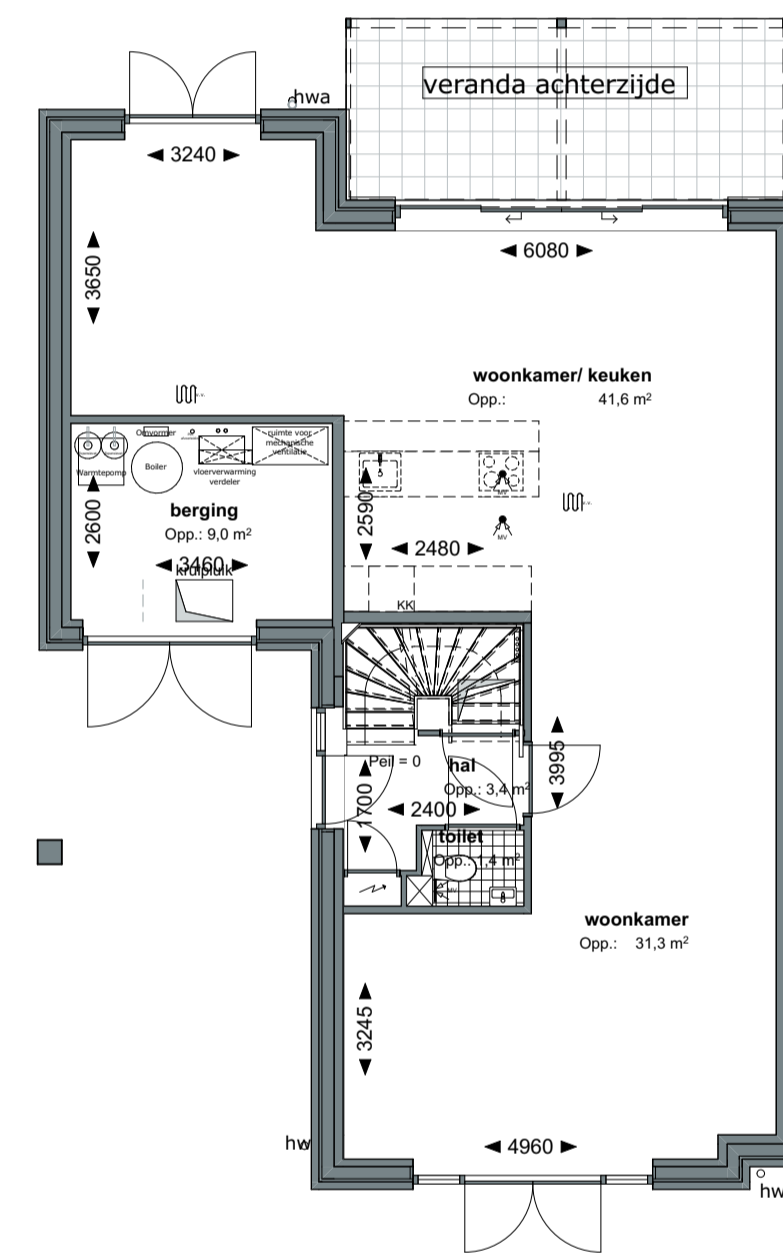

veranda achterzijde  
uitbreiding achterzijde  
120cm begane grond

1:100 Achtergevel veranda

uitbreiding achterzijde  
120cm begane grond  
schuifpui achterzijde  
woonkamer

1:100 Achtergevel

uitbreiding achterzijde  
240cm begane grond

1:100 Achtergevel

uitbreiding achterzijde  
300cm begane grond

1:100 Achtergevel

1:100 Begane grond veranda

1:100 00 Begane grond

1:100 00 Begane grond

1:100 00 Begane grond

1:100 02 2e verdieping