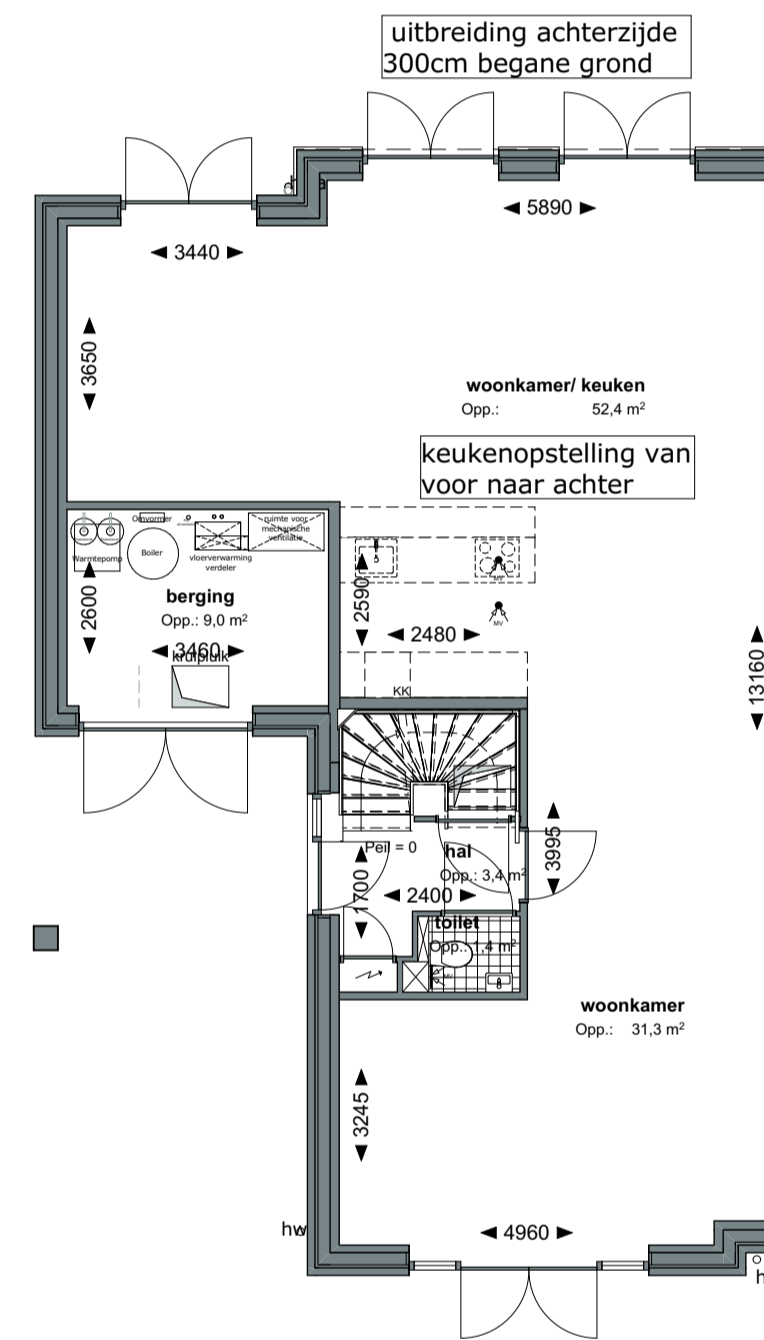

veranda achterzijde  
uitbreiding achterzijde  
120cm begane grond

1:100 Achtergevel veranda

uitbreiding achterzijde  
120cm begane grond  
schuifpui achterzijde  
woonkamer

1:100 Achtergevel

uitbreiding achterzijde  
240cm begane grond

1:100 Achtergevel

uitbreiding achterzijde  
300cm begane grond

1:100 Achtergevel

1:100 Begane grond veranda

1:100 00 Begane grond

1:100 00 Begane grond

1:100 00 Begane grond

1:100 02 2e verdieping