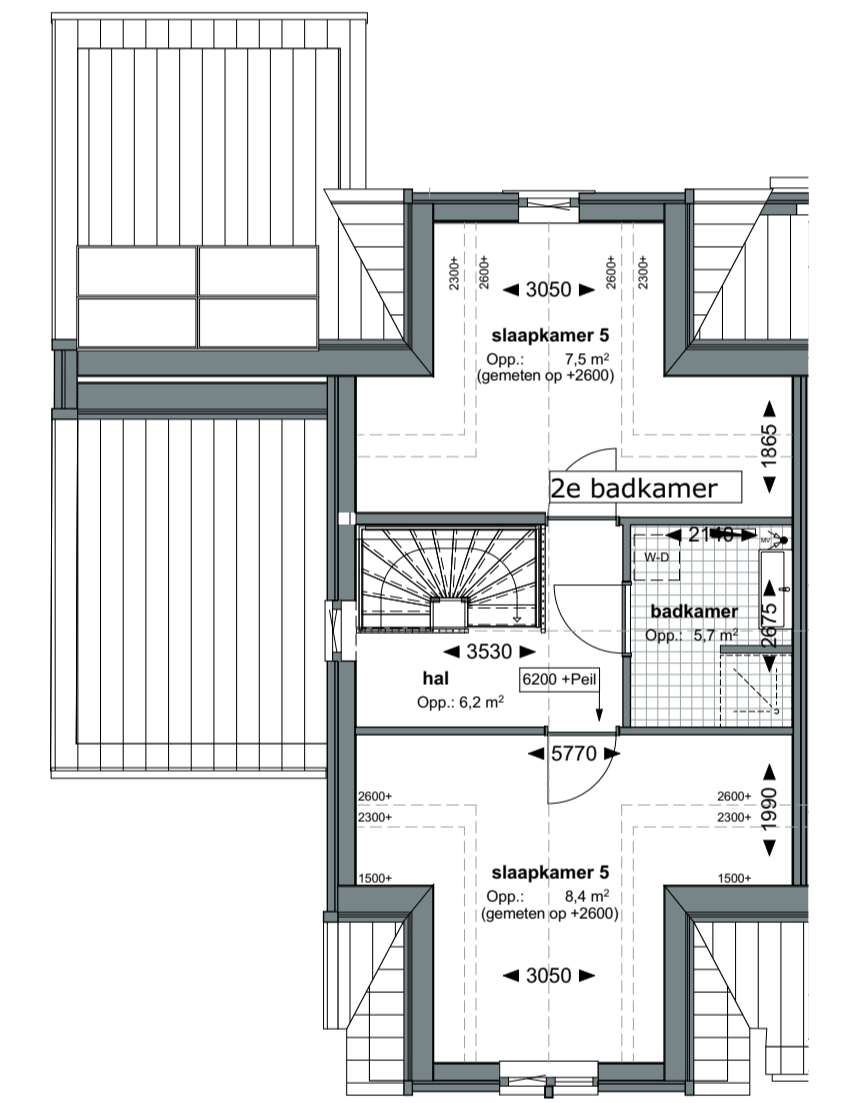

veranda achterzijde  
uitbreiding achterzijde  
120cm begane grond

1:100 Achtergevel veranda

uitbreiding achterzijde  
120cm begane grond  
schuifpui achterzijde  
woonkamer

1:100 Achtergevel

uitbreiding achterzijde  
240cm begane grond

1:100 Achtergevel

uitbreiding achterzijde  
300cm begane grond

1:100 Achtergevel

1:100 Begane grond veranda

1:100 00 Begane grond

1:100 00 Begane grond

1:100 00 Begane grond

1:100 02 2e verdieping