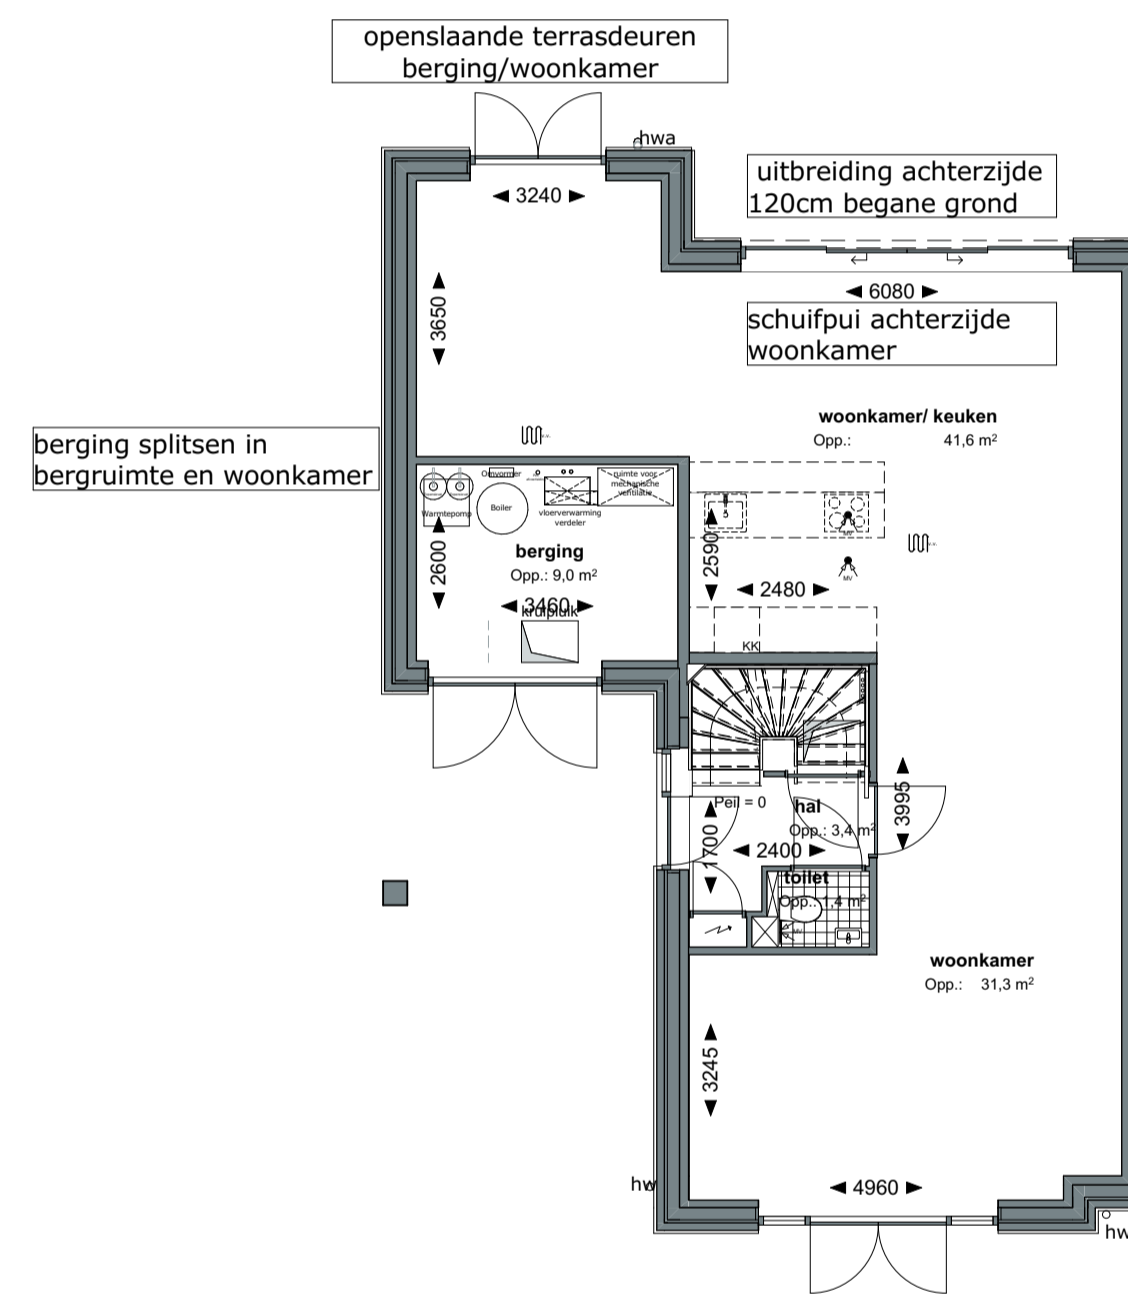

veranda achterzijde  
uitbreiding achterzijde  
120cm begane grond

1:100 Achtergevel veranda

uitbreiding achterzijde  
120cm begane grond  
schuifpui achterzijde  
woonkamer

1:100 Achtergevel

uitbreiding achterzijde  
240cm begane grond

1:100 Achtergevel

uitbreiding achterzijde  
300cm begane grond

1:100 Achtergevel

1:100 Begane grond veranda

1:100 00 Begane grond

1:100 00 Begane grond

1:100 00 Begane grond

1:100 02 2e verdieping