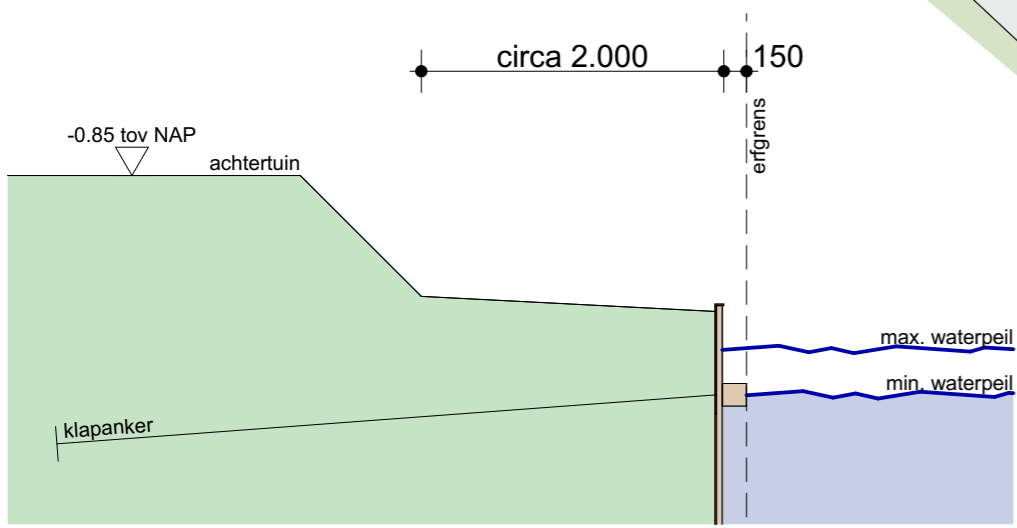

- Draadmat hekwerk (zwart) met stalen palen (zwart) met hедера, hoog 1800mm
- Draadmat hekwerk (zwart) met stalen palen (zwart) met ligusterhaag, hoog 600mm
- Schanskorven met keien tpv brug
- tegels 40\*60
- Opstelplaats rolcontainers

1:50

erfgrens waterzijde